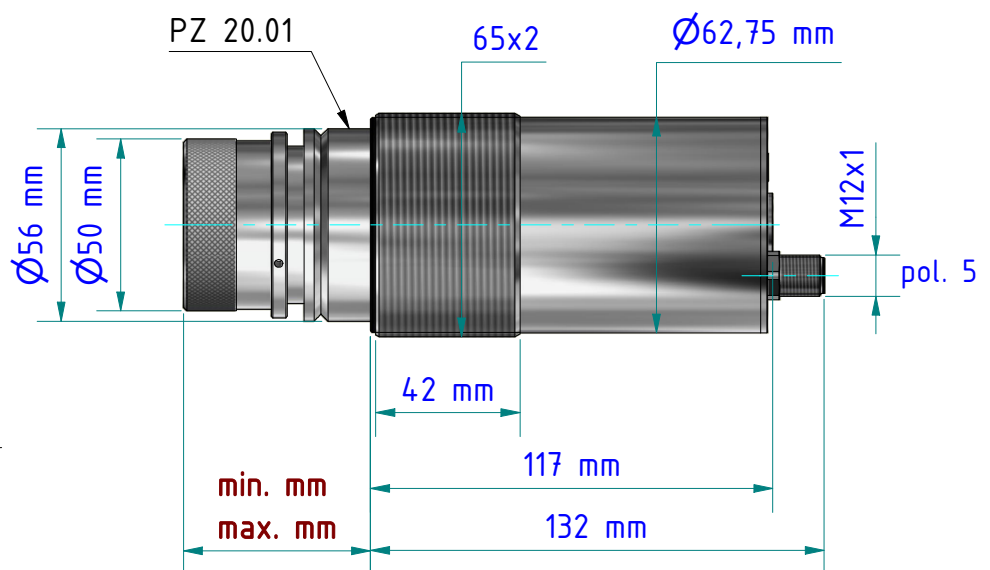

Stückliste / *Parts list*

Pos.	Artikel-Nr.: <i>order number</i>	Bezeichnung <i>title</i>
1	1098833	Pyrometer CellaTemp PX 40 AF 3/L <i>Pyrometer CellaTemp PX 40 AF 3/L</i>
2	1080943	Montagekombination PA 83-010 <i>Mounting PA 83-010</i>

Gewicht: 9.380 Kg
Weight: 9.380 Kg

Seite 1 von 1
Page 1 of 1

Optik

Lens

Standard Optik PZ 20.01
Standard lens PZ 20.01

	min. [mm]	max. [mm]
	49,8	69,9

Weitere Optiken siehe Blatt 2
further optics see sheet 2

Optik L e n s	min. [mm]	max. [mm]
Super-Tele Optik PA 20.06 <i>Telephoto lens PAZ 20.06</i>	116,5	163,5
Makro Optik PA 40.01 <i>Macro lens PA 40.01</i>	100,5	155,3
Standard Optik PZ 10.01 <i>Standard lens PZ 10.01</i>	35,0	44,4
Nah Optik PZ 10.05 <i>close-up lens PZ 10.05</i>	35,0	44,4
Standard Optik PZ 15.03 <i>Standard lens PZ 15.03</i>	51,5	65,0
Standard Optik PZ 20.01 <i>Standard lens PZ 20.01</i>	49,8	69,9
Nah Optik PZ 20.03 <i>Close-up lens</i>	49,7	67,9
Weitwinkel Optik PZ 20.05 <i>Wide-angle lens PZ 20.05</i>	62,8	64,7
Tele Optik PZ 20.06 <i>Telephoto lens PZ 20.06</i>	93,0	112,0
Spezial Optik PZ 20.08 <i>Special lens PZ 20.08</i>	35,0	44,4
Panorama Optik PZ 40.03 <i>Panorama Optik PZ 40.03</i>	52,1	67,9

Gewicht: 8.320 Kg
 Weight: 8.320 Kg

Seite 1 von 1
 Page 1 of 1