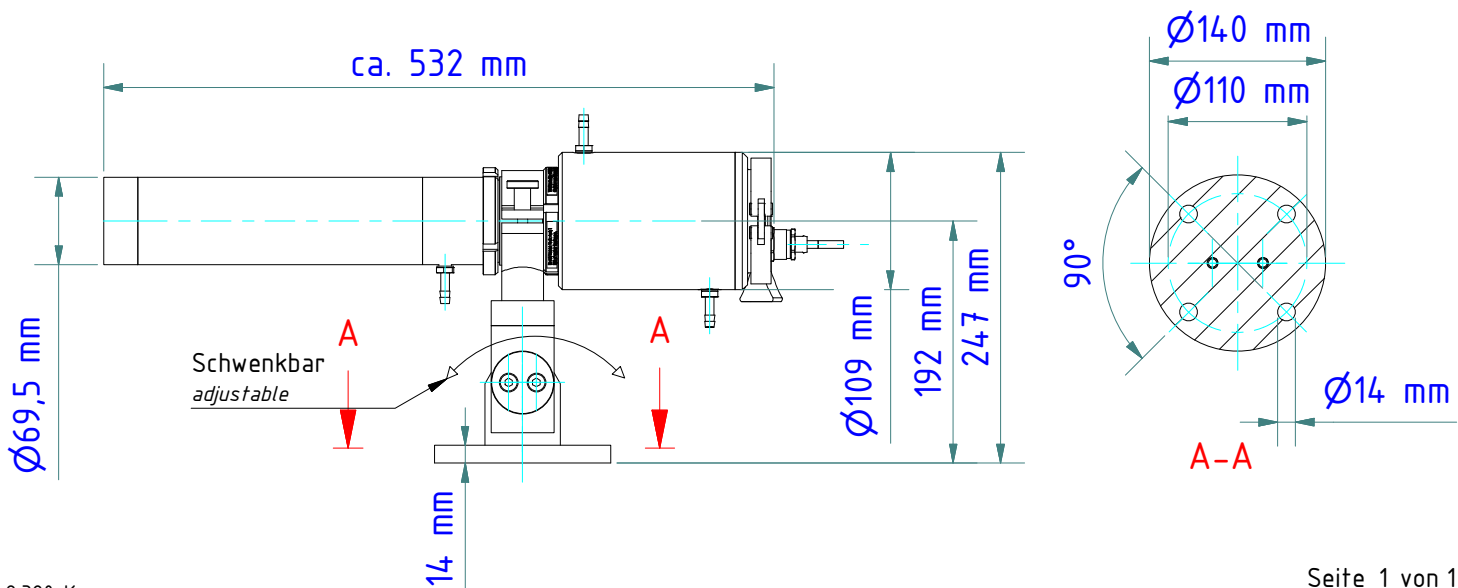

Gewicht: 9.380 Kg
Weight: 9.380 Kg

Seite 1 von 1
Page 1 of 1

Optik

Lens

Standard Optik PZ 20.01
Standard lens PZ 20.01

	min. [mm]	max. [mm]
	49,8	69,9

Weitere Optiken siehe Blatt 2
further optics see sheet 2

Optik L e n s	min. [mm]	max. [mm]
Super-Tele Optik PA 20.06 <i>Telephoto lens PAZ 20.06</i>	116,5	163,5
Makro Optik PA 40.01 <i>Macro lens PA 40.01</i>	100,5	155,3
Standard Optik PZ 10.01 <i>Standard lens PZ 10.01</i>	35,0	44,4
Nah Optik PZ 10.05 <i>close-up lens PZ 10.05</i>	35,0	44,4
Standard Optik PZ 15.03 <i>Standard lens PZ 15.03</i>	51,5	65,0
Standard Optik PZ 20.01 <i>Standard lens PZ 20.01</i>	49,8	69,9
Nah Optik PZ 20.03 <i>Close-up lens</i>	49,7	67,9
Weitwinkel Optik PZ 20.05 <i>Wide-angle lens PZ 20.05</i>	62,8	64,7
Tele Optik PZ 20.06 <i>Telephoto lens PZ 20.06</i>	93,0	112,0
Spezial Optik PZ 20.08 <i>Special lens PZ 20.08</i>	35,0	44,4
Panorama Optik PZ 40.03 <i>Panorama Optik PZ 40.03</i>	52,1	67,9

Gewicht: 8.320 Kg
 Weight: 8.320 Kg

Seite 1 von 1
 Page 1 of 1