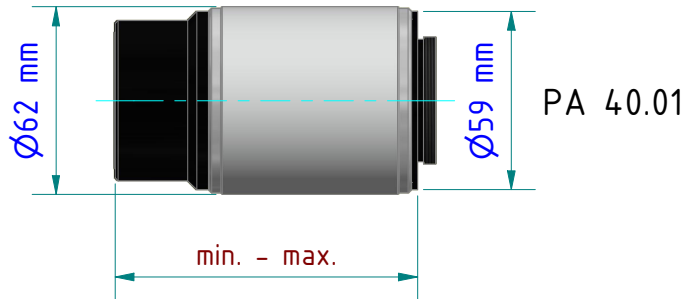

Gewicht: 9.380 Kg
Weight: 9.380 Kg

Seite 1 von 1
Page 1 of 1

Optik

Lens

Standard Optik PZ 20.01
Standard lens PZ 20.01

	min. [mm]	max. [mm]
	49,8	69,9

Weitere Optiken siehe Blatt 2
further optics see sheet 2

Optik L e n s	min. [mm]	max. [mm]
Super-Tele Optik PA 20.06 <i>Telephoto lens PAZ 20.06</i>	116,5	163,5
Makro Optik PA 40.01 <i>Macro lens PA 40.01</i>	100,5	155,3
Standard Optik PZ 10.01 <i>Standard lens PZ 10.01</i>	35,0	44,4
Nah Optik PZ 10.05 <i>close-up lens PZ 10.05</i>	35,0	44,4
Standard Optik PZ 15.03 <i>Standard lens PZ 15.03</i>	51,5	65,0
Standard Optik PZ 20.01 <i>Standard lens PZ 20.01</i>	49,8	69,9
Nah Optik PZ 20.03 <i>Close-up lens</i>	49,7	67,9
Weitwinkel Optik PZ 20.05 <i>Wide-angle lens PZ 20.05</i>	62,8	64,7
Tele Optik PZ 20.06 <i>Telephoto lens PZ 20.06</i>	93,0	112,0
Spezial Optik PZ 20.08 <i>Special lens PZ 20.08</i>	35,0	44,4
Panorama Optik PZ 40.03 <i>Panorama Optik PZ 40.03</i>	52,1	67,9

Gewicht: 8.320 Kg
 Weight: 8.320 Kg

Seite 1 von 1
 Page 1 of 1