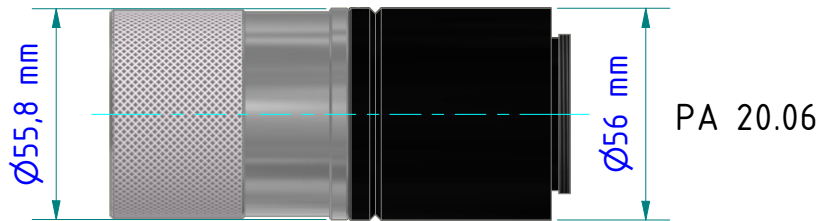

Gewicht: 9.380 Kg
Weight: 9.380 Kg

Seite 1 von 1
Page 1 of 1

Optik

Lens

Standard Optik PZ 20.01
Standard lens PZ 20.01

	min. [mm]	max. [mm]
	49,8	69,9

Weitere Optiken siehe Blatt 2
further optics see sheet 2

Gewicht: 8.320 Kg
 Weight: 8.320 Kg

Seite 1 von 1
 Page 1 of 1