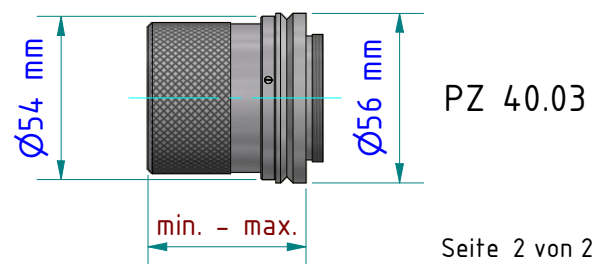

Gewicht: 9.380 Kg
Weight: 9.380 Kg

Seite 1 von 1
Page 1 of 1

Optik

Lens

Standard Optik PZ 20.01
Standard lens PZ 20.01

	min. [mm]	max. [mm]
	49,8	69,9

Weitere Optiken siehe Blatt 2
further optics see sheet 2

Gewicht: 8.320 Kg
 Weight: 8.320 Kg

Seite 1 von 1
 Page 1 of 1