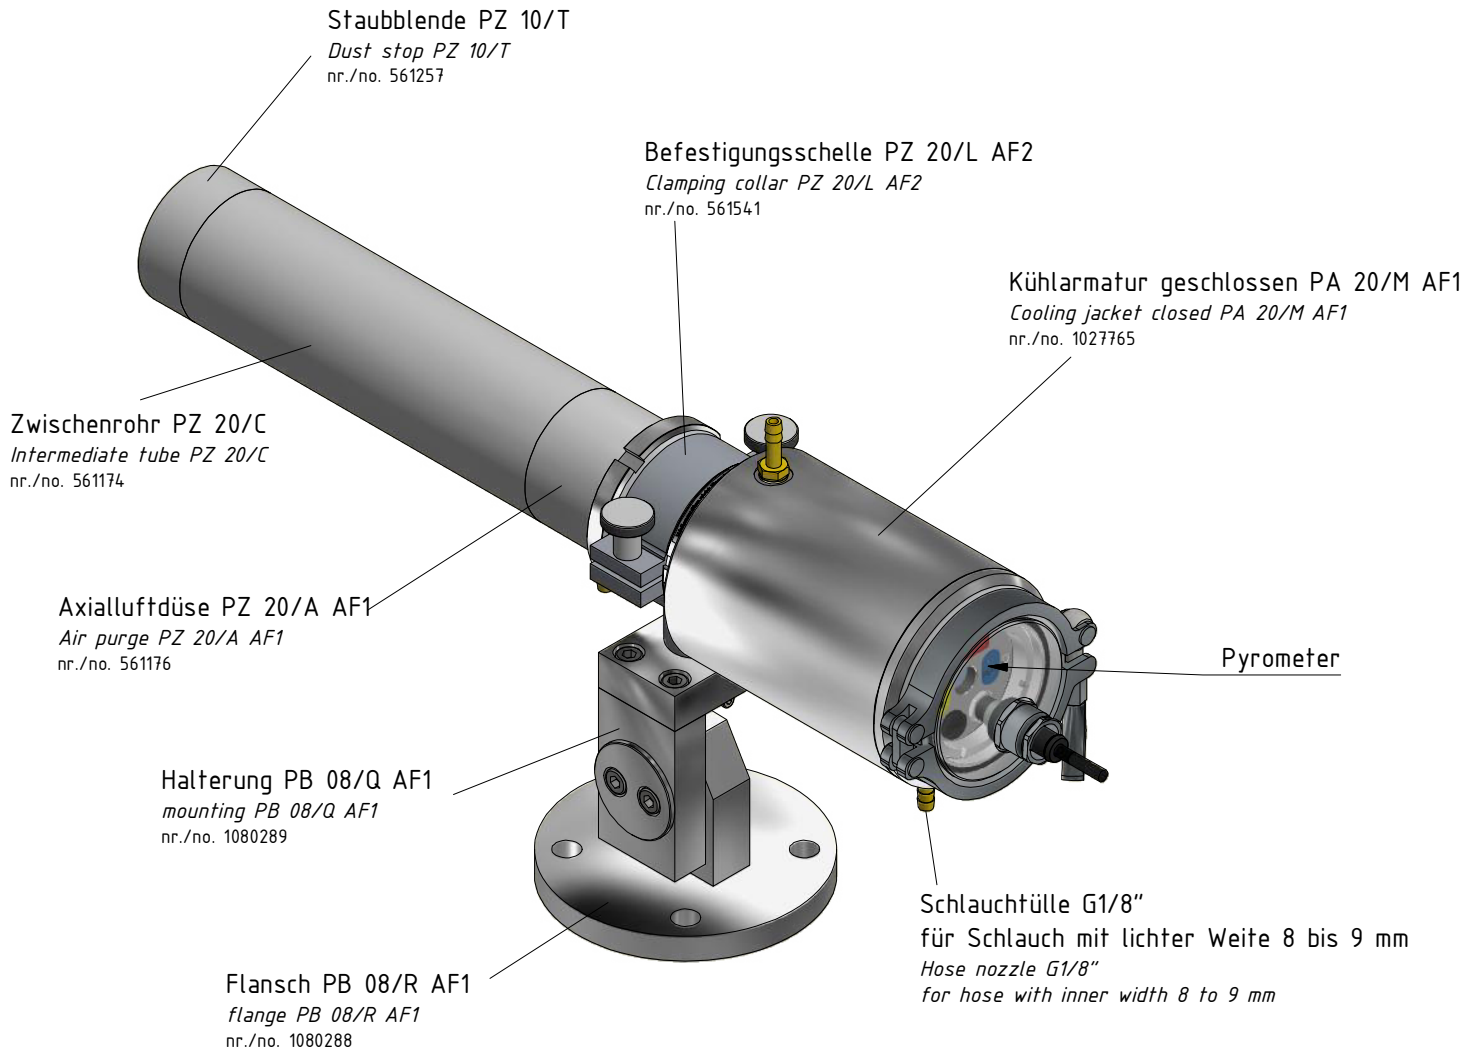

Gewicht: 9.380 Kg
Weight: 9.380 Kg

Seite 1 von 1
Page 1 of 1

Optik

Lens

Standard Optik PZ 20.01
Standard lens PZ 20.01

	min. [mm]	max. [mm]
	49,8	69,9

Weitere Optiken siehe Blatt 2
further optics see sheet 2

Gewicht: 8.320 Kg
 Weight: 8.320 Kg

Seite 1 von 1
 Page 1 of 1