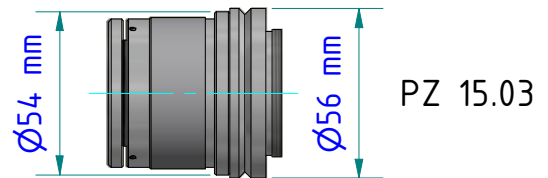

Gewicht: 9.380 Kg
Weight: 9.380 Kg

Seite 1 von 1
Page 1 of 1

Optik

Lens

Standard Optik PZ 20.01
Standard lens PZ 20.01

	min. [mm]	max. [mm]
	49,8	69,9

Weitere Optiken siehe Blatt 2
further optics see sheet 2

Gewicht: 8.320 Kg
 Weight: 8.320 Kg

Seite 1 von 1
 Page 1 of 1