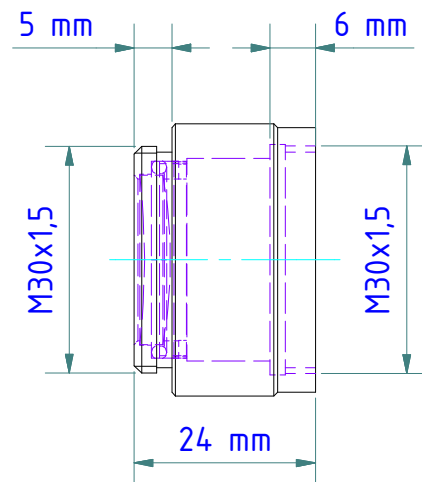

Vorsatzlinse PS 27/E AF3
 Supplementary lens PS 27/E AF3
 nr./no. 561635

PK Pyrometer

Anwendbar für Pyrometer der Baureihe:
Applicable for Pyrometers of the series:
 PKL 28 / PKL 38 / PKL 68
 PQ 27 / PQ 28 / PQ 38

Pmax. = 0,5 bar
Pmin. = -0,5 bar

Gewicht: 0.070 kg
 Weight: 0.070 kg
 Werkstoff: 1.4305
 Material: 1.4305

Seite 1 von 2
 Page 1 of 2

Befestigungswinkel Set PS 11/U AF1
Set of mounting brackets PS 11/U AF1