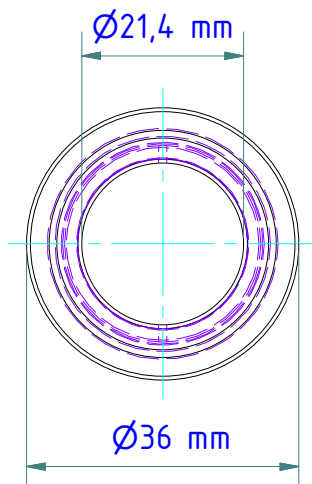

Vorsatzlinse PS 27/E AF3
 Supplementary lens PS 27/E AF3
 nr./no. 561635

PK Pyrometer

Anwendbar für Pyrometer der Baureihe:
Applicable for Pyrometers of the series:
 PKL 28 / PKL 38 / PKL 68
 PQ 27 / PQ 28 / PQ 38

Pmax. = 0,5 bar
Pmin. = -0,5 bar

Gewicht: 0.070 kg
 Weight: 0.070 kg
 Werkstoff: 1.4305
 Material: 1.4305

Seite 1 von 2
 Page 1 of 2

Befestigungswinkel Set PS 11/U AF1
Set of mounting brackets PS 11/U AF1

nr./no. 561537

Flansch
flange
nr./no.:514563

Beispiel
example

Axialluftdüse PS 01/A AF1
Air purge PS 01/A AF1
nr./no. 560951

Vorsatzlinse -3,25 Diopt,
conversion lens
nr. / no.: 515147

Gewinding
thread ring
nr. / no.: 513278