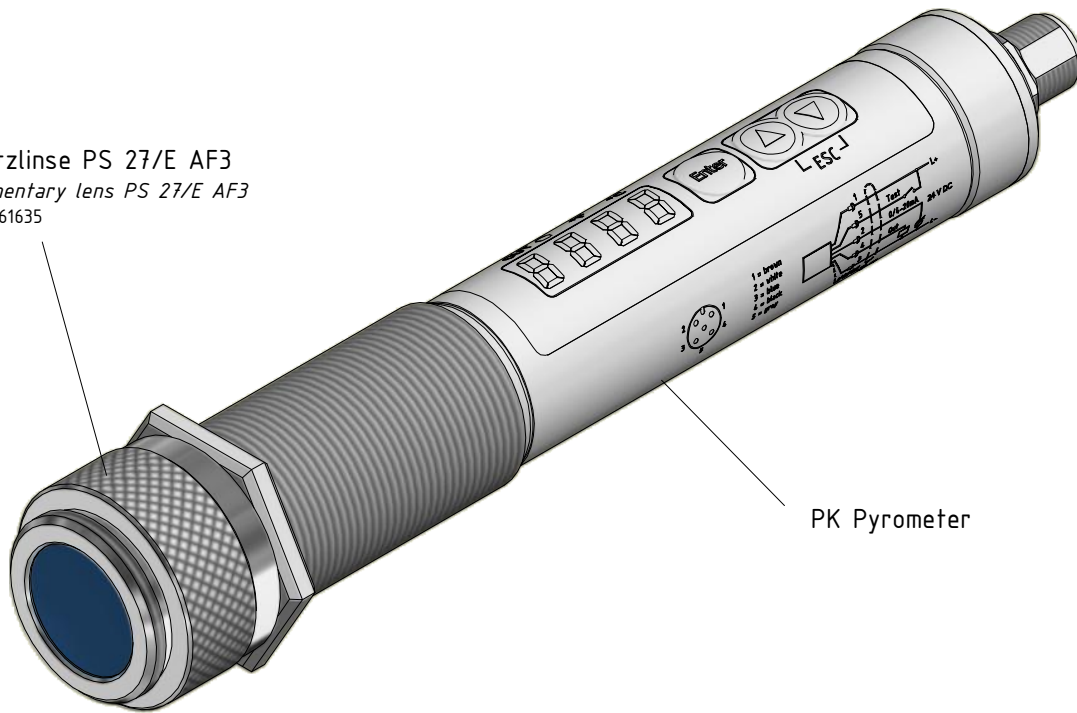

Vorsatzlinse PS 27/E AF3
 Supplementary lens PS 27/E AF3
 nr./no. 561635

PK Pyrometer

Anwendbar für Pyrometer der Baureihe:
Applicable for Pyrometers of the series:
 PKL 28 / PKL 38 / PKL 68
 PQ 27 / PQ 28 / PQ 38

Pmax. = 0,5 bar
Pmin. = -0,5 bar

Gewicht: 0.070 kg
 Weight: 0.070 kg
 Werkstoff: 1.4305
 Material: 1.4305

Seite 1 von 2
 Page 1 of 2

Befestigungswinkel Set PS 11/U AF1
Set of mounting brackets PS 11/U AF1

nr./no. 561537

Flansch
flange
nr./no.:514563

Beispiel
example

Axialluftdüse PS 01/A AF1
Air purge PS 01/A AF1
nr./no. 560951

Vorsatzlinse -3,25 Diopt,
conversion lens
nr. / no.: 515147

Gewinding
thread ring
nr. / no.: 513278