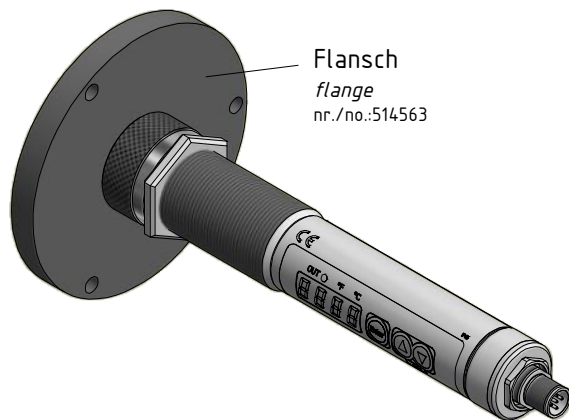

Vorsatzlinse PS 27/E AF3
 Supplementary lens PS 27/E AF3
 nr./no. 561635

PK Pyrometer

Anwendbar für Pyrometer der Baureihe:
Applicable for Pyrometers of the series:
 PKL 28 / PKL 38 / PKL 68
 PQ 27 / PQ 28 / PQ 38

Pmax. = 0,5 bar
Pmin. = -0,5 bar

Gewicht: 0.070 kg
 Weight: 0.070 kg
 Werkstoff: 1.4305
 Material: 1.4305

Seite 1 von 2
 Page 1 of 2

Befestigungswinkel Set PS 11/U AF1
Set of mounting brackets PS 11/U AF1

nr./no. 561537

Flansch
flange
nr./no.:514563

Beispiel
example

Axialluftdüse PS 01/A AF1
Air purge PS 01/A AF1
nr./no. 560951

Vorsatzlinse -3,25 Diopt,
conversion lens
nr. / no.: 515147

Gewinding
thread ring
nr. / no.: 513278