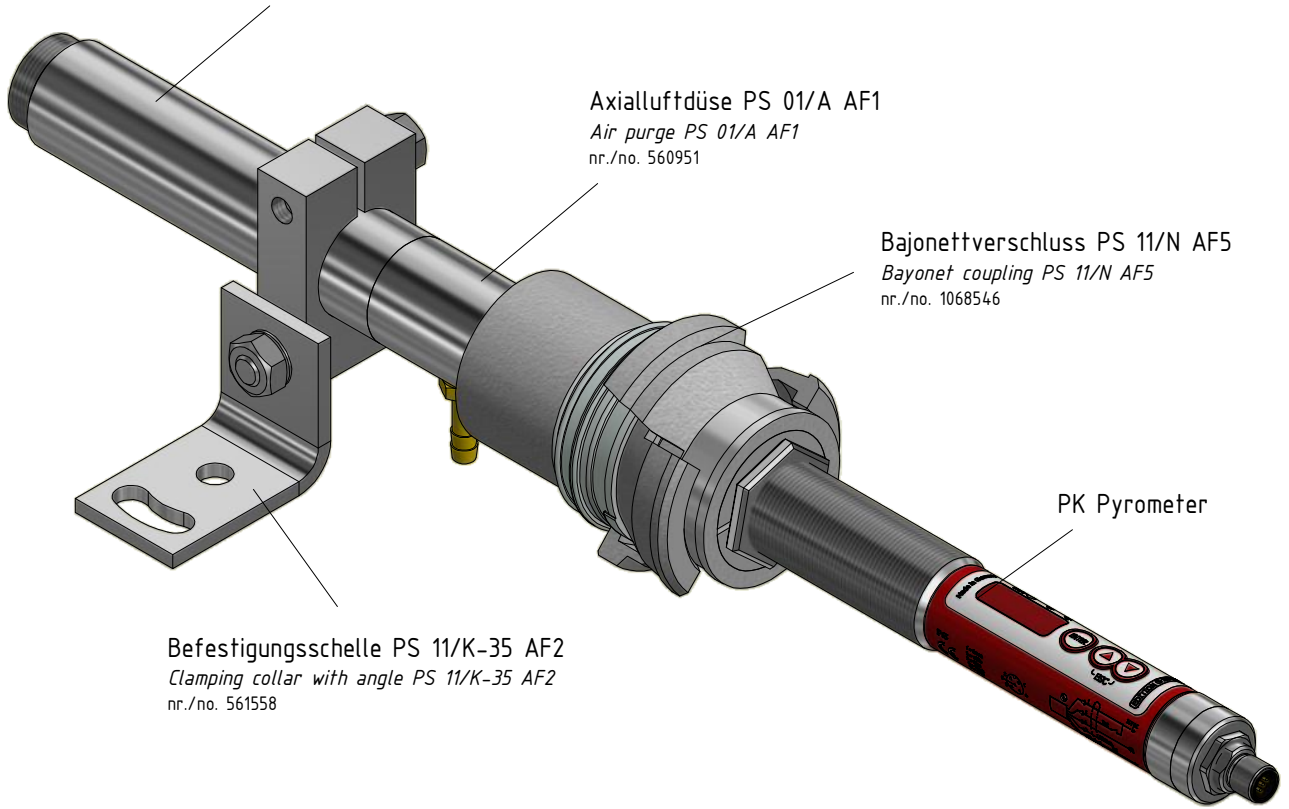

Vorsatzrohr ZA 01/Q-35 AF1
 Supplementary tube ZA 01/Q-35 AF1
 nr./no. 514234

Axialluftdüse PS 01/A AF1
 Air purge PS 01/A AF1
 nr./no. 560951

Bajonettverschluss PS 11/N AF5
 Bayonet coupling PS 11/N AF5
 nr./no. 1068546

PK Pyrometer

Befestigungsschelle PS 11/K-35 AF2
 Clamping collar with angle PS 11/K-35 AF2
 nr./no. 561558

Schlauchtülle G1/8"
 für Schlauch mit lichter Weite 8 bis 9 mm
 Hose nozzle G1/8"
 for hose with inner width 8 to 9 mm

Gewicht: 1.650 Kg
 Weight: 1650 Kg

Seite 1 von 1
 Page 1 of 1