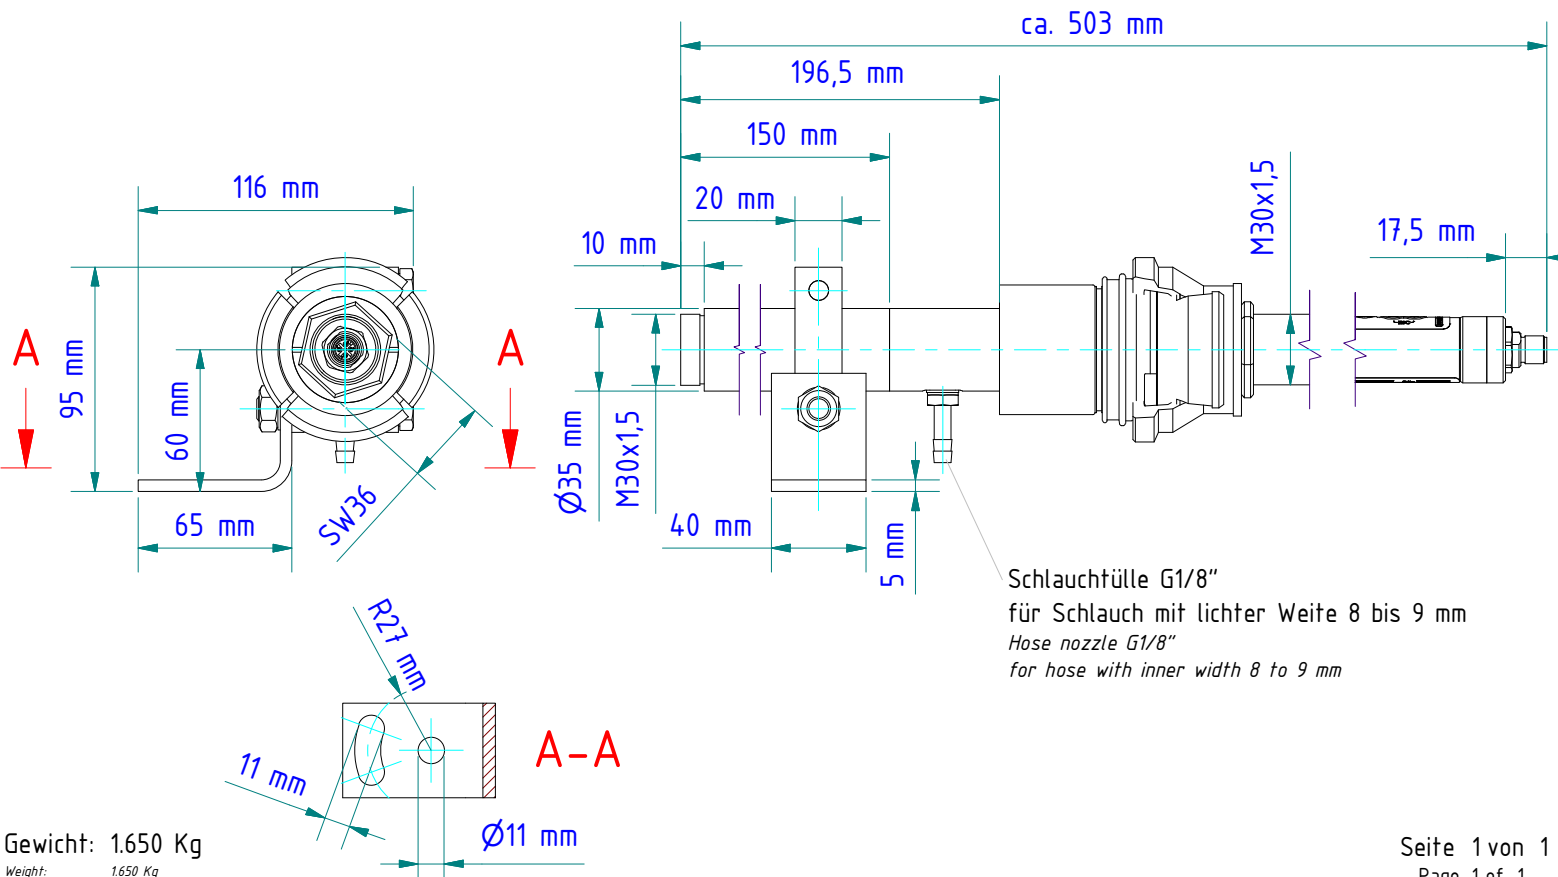

Vorsatzrohr ZA 01/Q-35 AF1
 Supplementary tube ZA 01/Q-35 AF1
 nr./no. 514234

Axialluftdüse PS 01/A AF1
 Air purge PS 01/A AF1
 nr./no. 560951

Bajonettverschluss PS 11/N AF5
 Bayonet coupling PS 11/N AF5
 nr./no. 1068546

PK Pyrometer

Befestigungsschelle PS 11/K-35 AF2
 Clamping collar with angle PS 11/K-35 AF2
 nr./no. 561558

Schlauchtülle G1/8"
 für Schlauch mit lichter Weite 8 bis 9 mm
 Hose nozzle G1/8"
 for hose with inner width 8 to 9 mm

Gewicht: 1.650 Kg
 Weight: 1650 Kg

Seite 1 von 1
 Page 1 of 1