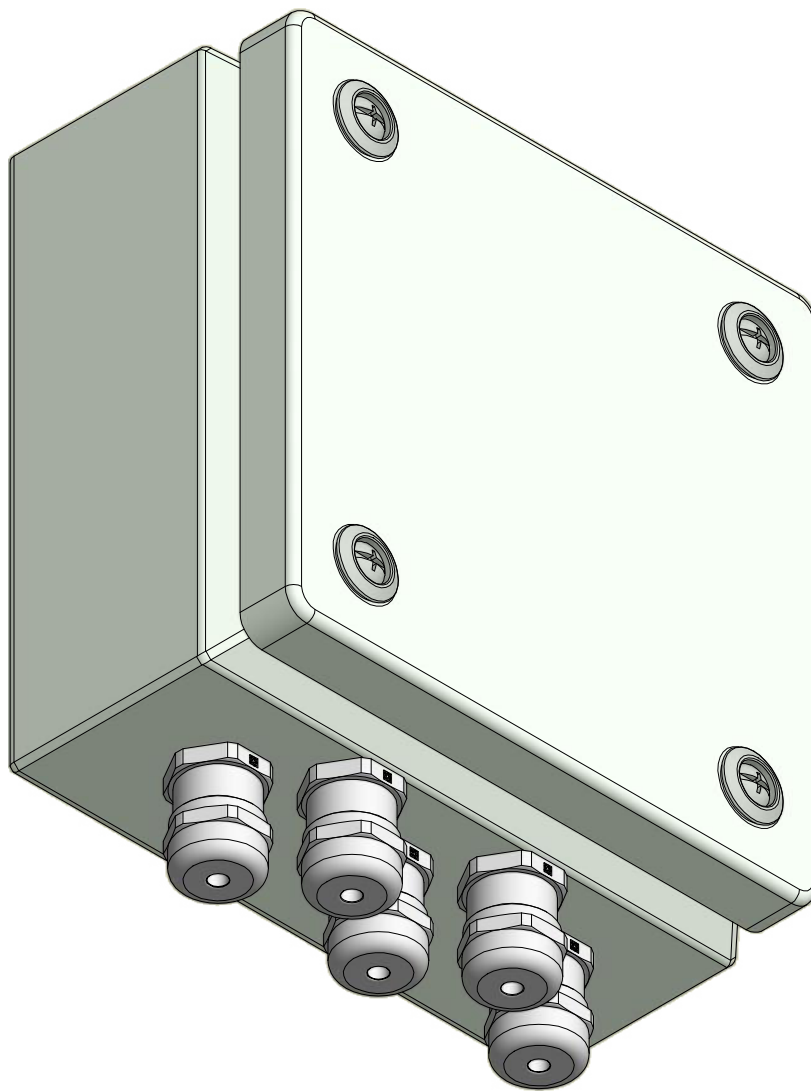

Stückliste / Parts list		
Pos.	Artikel-Nr.: order number	Bezeichnung title
1	1033660	Pyrometer CellaTemp PA 83 AF 13/C <i>Pyrometer CellaTemp PA 83 AF 13/C</i>
2	1090569	Kalibrierschein für CellaCast PA <i>Calibration certificate for CellaCast PA</i>
3	120314	Schutzscheibe M46x0,75 mm <i>Quartz protective glass M46 70146</i>
4	1033828	Montagekombination PA 83-003 <i>Mounting PA 83-003</i>
5	1040152	Klemmenkasten für PA VK 30.02 <i>Terminal box VK 30.02</i>

Gewicht: 10.070 Kg
Weight: 10.070 Kg

Seite 1 von 1
Page 1 of 1

Optik

Linse	min. [mm]	max. [mm]
Standard Optik PZ 10.01 Standard lens PZ 10.01	35,0	44,4
Nah Optik PZ 10.05 close-up lens PZ 10.05	35,0	44,4
Standard Optik PZ 15.03 Standard lens PZ 15.03	51,5	65,0
Standard Optik PZ 20.01 Standard lens PZ 20.01	49,8	69,9
Nah Optik PZ 20.03 Close-up lens	49,7	67,9
Panorama Optik PZ 40.03 Panorama Optik PZ 40.03	52,1	67,9
Weitwinkel Optik PZ 20.05 Wide-angle lens PZ 20.05	62,8	64,7
Tele Optik PZ 20.06 Telephoto lens PZ 20.06	93,0	112,0
Spezial Optik PZ 20.08 Special lens PZ 20.08	35,0	44,4

Für Pyrometer-Serie Optix / PZ / PA
For Pyrometer-Serie Optix / PZ / PA

Schlauchtülle G1/8"
für Schlauch mit lichter Weite 8 bis 9 mm
Hose nozzle G1/8"
for hose with inner width 8 to 9 mm

Zubehör:

accessorie: