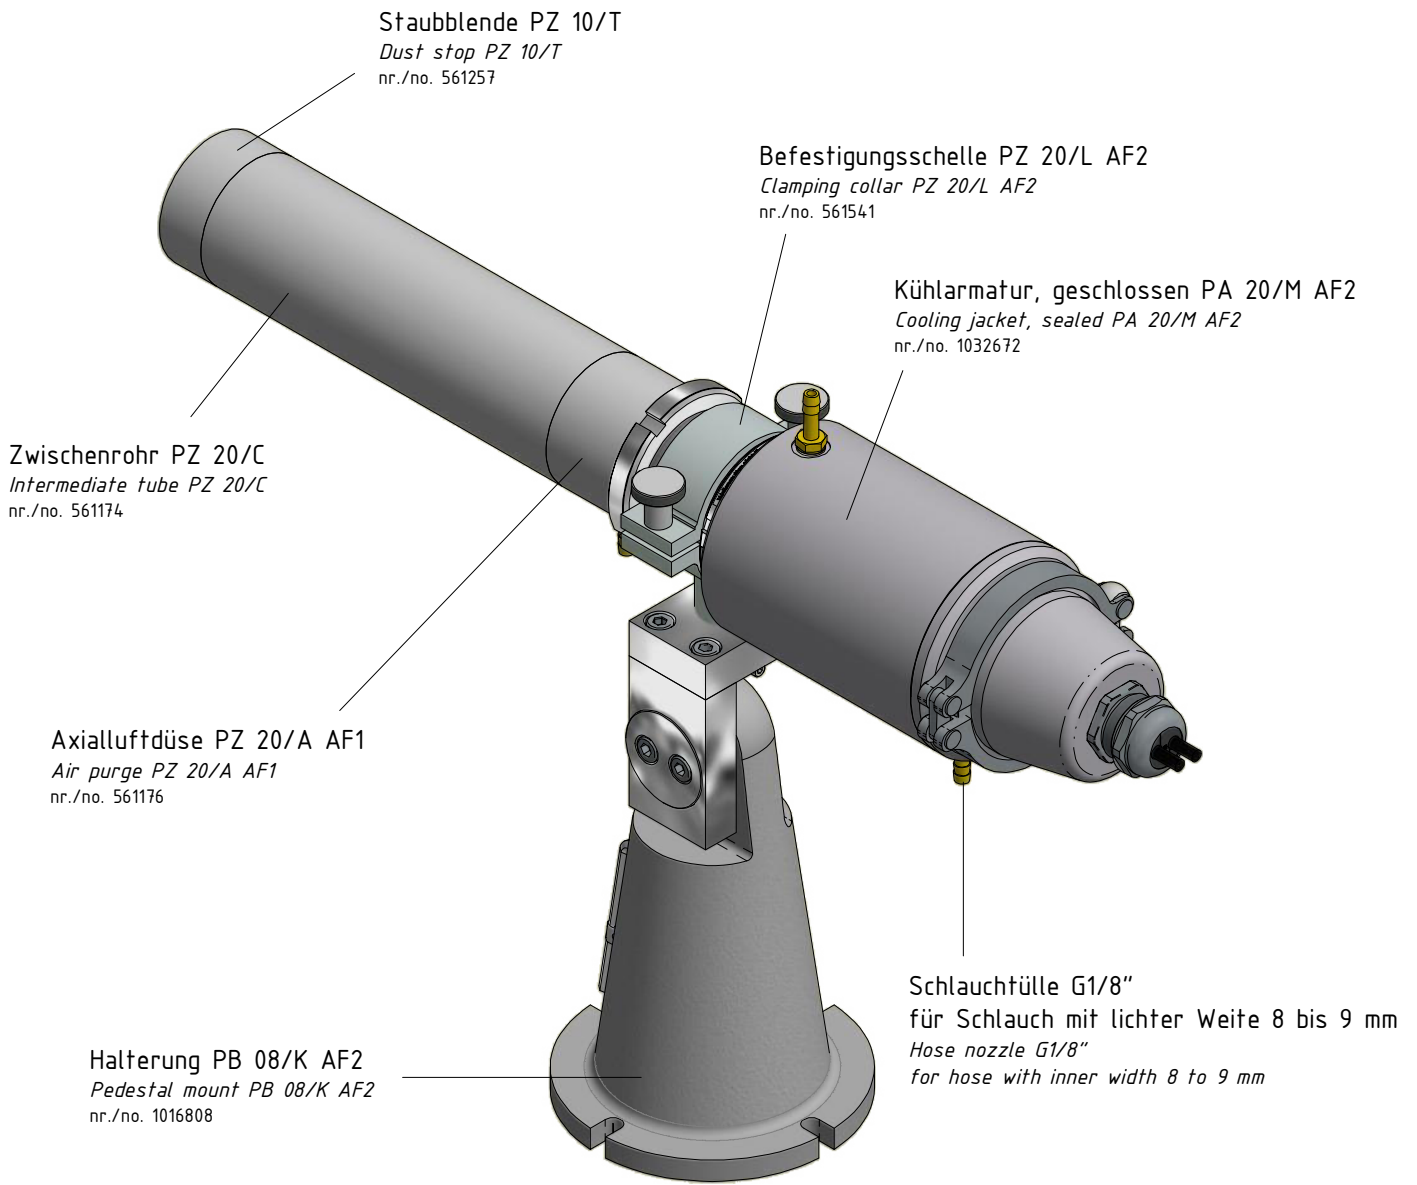

Stückliste / Parts list		
Pos.	Artikel-Nr.: order number	Bezeichnung title
1	1033660	Pyrometer CellaTemp PA 83 AF 13/C <i>Pyrometer CellaTemp PA 83 AF 13/C</i>
2	1090569	Kalibrierschein für CellaCast PA <i>Calibration certificate for CellaCast PA</i>
3	120314	Schutzscheibe M46x0,75 mm <i>Quartz protective glass M46 70146</i>
4	1033828	Montagekombination PA 83-003 <i>Mounting PA 83-003</i>
5	1040152	Klemmenkasten für PA VK 30.02 <i>Terminal box VK 30.02</i>

Gewicht: 10.070 Kg
Weight: 10.070 Kg

Seite 1 von 1
Page 1 of 1

Optik

Linse	min. [mm]	max. [mm]
Standard Optik PZ 10.01 Standard lens PZ 10.01	35,0	44,4
Nah Optik PZ 10.05 close-up lens PZ 10.05	35,0	44,4
Standard Optik PZ 15.03 Standard lens PZ 15.03	51,5	65,0
Standard Optik PZ 20.01 Standard lens PZ 20.01	49,8	69,9
Nah Optik PZ 20.03 Close-up lens	49,7	67,9
Panorama Optik PZ 40.03 Panorama Optik PZ 40.03	52,1	67,9
Weitwinkel Optik PZ 20.05 Wide-angle lens PZ 20.05	62,8	64,7
Tele Optik PZ 20.06 Telephoto lens PZ 20.06	93,0	112,0
Spezial Optik PZ 20.08 Special lens PZ 20.08	35,0	44,4

Für Pyrometer-Serie Optix / PZ / PA
For Pyrometer-Serie Optix / PZ / PA

Schlauchtülle G1/8"
für Schlauch mit lichter Weite 8 bis 9 mm
Hose nozzle G1/8"
for hose with inner width 8 to 9 mm

Zubehör:

accessorie: