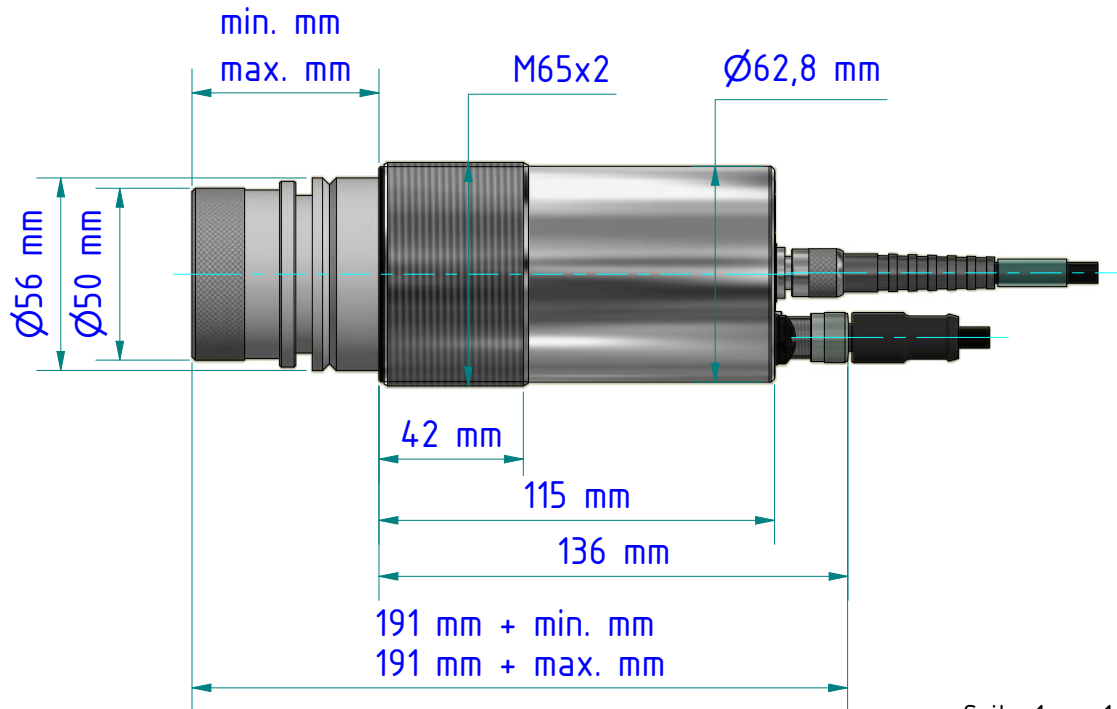

Stückliste / Parts list		
Pos.	Artikel-Nr.: order number	Bezeichnung title
1	1033660	Pyrometer CellaTemp PA 83 AF 13/C <i>Pyrometer CellaTemp PA 83 AF 13/C</i>
2	1090569	Kalibrierschein für CellaCast PA <i>Calibration certificate for CellaCast PA</i>
3	120314	Schutzscheibe M46x0,75 mm <i>Quartz protective glass M46 70146</i>
4	1033828	Montagekombination PA 83-003 <i>Mounting PA 83-003</i>
5	1040152	Klemmenkasten für PA VK 30.02 <i>Terminal box VK 30.02</i>

Gewicht: 10.070 Kg
Weight: 10.070 Kg

Seite 1 von 1
Page 1 of 1

Optik

Linse	min. [mm]	max. [mm]
Standard Optik PZ 10.01 Standard lens PZ 10.01	35,0	44,4
Nah Optik PZ 10.05 close-up lens PZ 10.05	35,0	44,4
Standard Optik PZ 15.03 Standard lens PZ 15.03	51,5	65,0
Standard Optik PZ 20.01 Standard lens PZ 20.01	49,8	69,9
Nah Optik PZ 20.03 Close-up lens	49,7	67,9
Panorama Optik PZ 40.03 Panorama Optik PZ 40.03	52,1	67,9
Weitwinkel Optik PZ 20.05 Wide-angle lens PZ 20.05	62,8	64,7
Tele Optik PZ 20.06 Telephoto lens PZ 20.06	93,0	112,0
Spezial Optik PZ 20.08 Special lens PZ 20.08	35,0	44,4

Für Pyrometer-Serie Optix / PZ / PA
For Pyrometer-Serie Optix / PZ / PA

Schlauchtülle G1/8"
für Schlauch mit lichter Weite 8 bis 9 mm
Hose nozzle G1/8"
for hose with inner width 8 to 9 mm

Zubehör:

accessorie:

1x

Gewicht: 1.592 Kg
Weight: 1.592 Kg

Seite 1 von 1
Page 1 of 1

KELLER
www.keller.de/its

Klemmenkasten
Terminal box

VK 30.02

Artikel-Nr.: 1040152

Ersteller: Neukötter 27.04.2018 Z-Index: 04