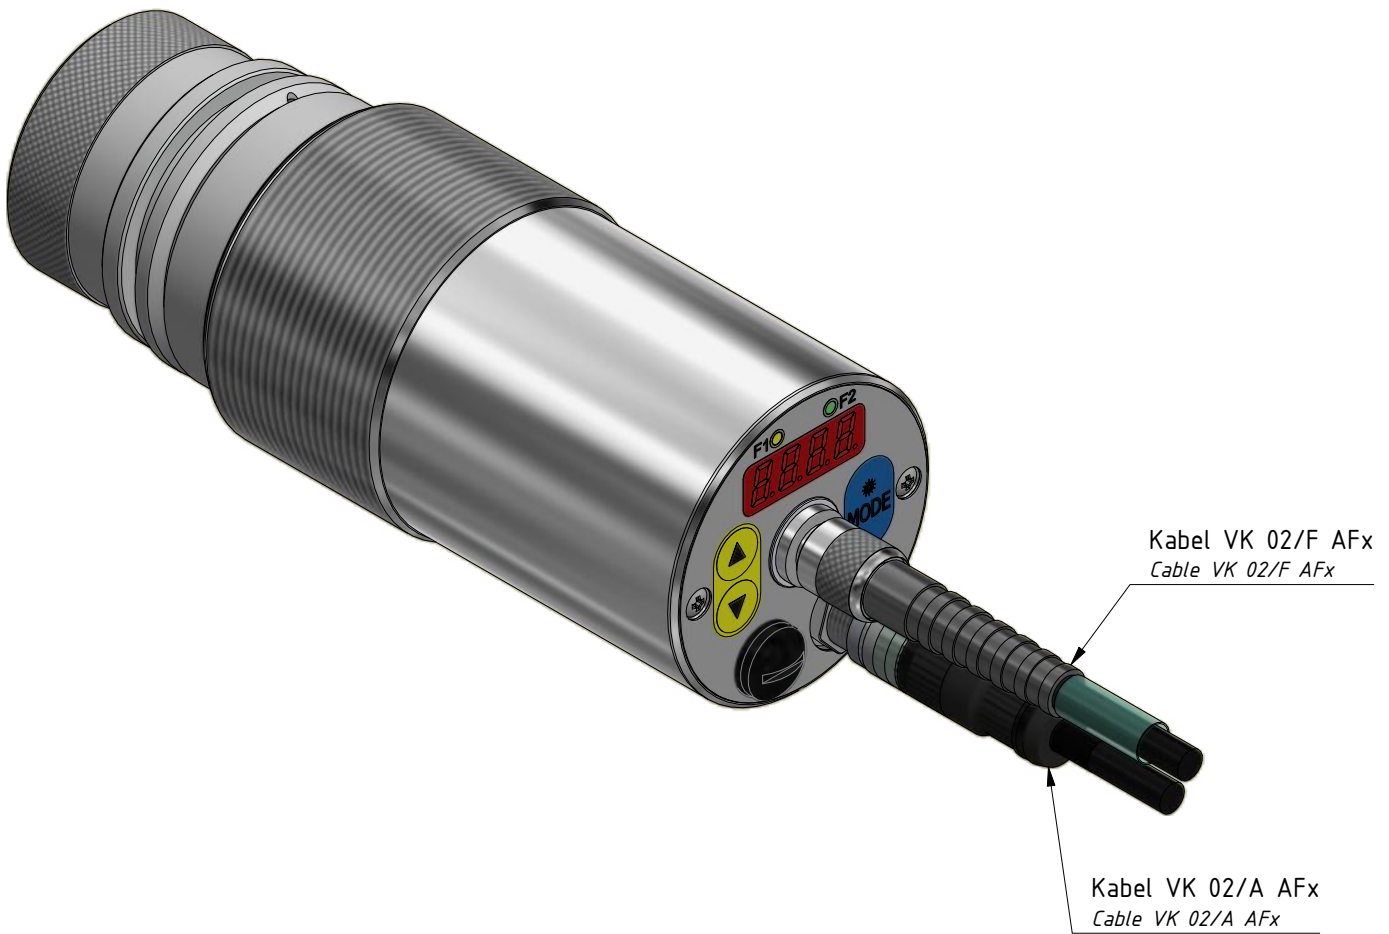

Stückliste / Parts list		
Pos.	Artikel-Nr.: order number	Bezeichnung title
1	1033660	Pyrometer CellaTemp PA 83 AF 13/C <i>Pyrometer CellaTemp PA 83 AF 13/C</i>
2	1090569	Kalibrierschein für CellaCast PA <i>Calibration certificate for CellaCast PA</i>
3	120314	Schutzscheibe M46x0,75 mm <i>Quartz protective glass M46 70146</i>
4	1033828	Montagekombination PA 83-003 <i>Mounting PA 83-003</i>
5	1040152	Klemmenkasten für PA VK 30.02 <i>Terminal box VK 30.02</i>

Gewicht: 10.070 Kg
Weight: 10.070 Kg

Seite 1 von 1
Page 1 of 1

Optik

Linse	min. [mm]	max. [mm]
Standard Optik PZ 10.01 Standard lens PZ 10.01	35,0	44,4
Nah Optik PZ 10.05 close-up lens PZ 10.05	35,0	44,4
Standard Optik PZ 15.03 Standard lens PZ 15.03	51,5	65,0
Standard Optik PZ 20.01 Standard lens PZ 20.01	49,8	69,9
Nah Optik PZ 20.03 Close-up lens	49,7	67,9
Panorama Optik PZ 40.03 Panorama Optik PZ 40.03	52,1	67,9
Weitwinkel Optik PZ 20.05 Wide-angle lens PZ 20.05	62,8	64,7
Tele Optik PZ 20.06 Telephoto lens PZ 20.06	93,0	112,0
Spezial Optik PZ 20.08 Special lens PZ 20.08	35,0	44,4

Für Pyrometer-Serie Optix / PZ / PA
For Pyrometer-Serie Optix / PZ / PA

Schlauchtülle G1/8"
für Schlauch mit lichter Weite 8 bis 9 mm
Hose nozzle G1/8"
for hose with inner width 8 to 9 mm

Zubehör:

accessorie:

1x

Gewicht: 1.592 Kg
Weight: 1.592 Kg

Seite 1 von 1
Page 1 of 1

KELLER
www.keller.de/its

Klemmenkasten
Terminal box

VK 30.02

Artikel-Nr.: 1040152

Ersteller: Neukötter 27.04.2018 Z-Index: 04