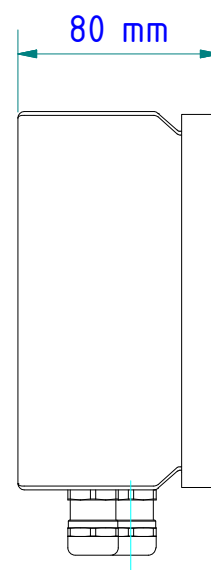

Stückliste / Parts list		
Pos.	Artikel-Nr.: order number	Bezeichnung title
1	1033660	Pyrometer CellaTemp PA 83 AF 13/C <i>Pyrometer CellaTemp PA 83 AF 13/C</i>
2	1090569	Kalibrierschein für CellaCast PA <i>Calibration certificate for CellaCast PA</i>
3	120314	Schutzscheibe M46x0,75 mm <i>Quartz protective glass M46 70146</i>
4	1033828	Montagekombination PA 83-003 <i>Mounting PA 83-003</i>
5	1040152	Klemmenkasten für PA VK 30.02 <i>Terminal box VK 30.02</i>

Gewicht: 10.070 Kg
Weight: 10.070 Kg

Seite 1 von 1
Page 1 of 1

Optik

Linse	min. [mm]	max. [mm]
Standard Optik PZ 10.01 Standard lens PZ 10.01	35,0	44,4
Nah Optik PZ 10.05 close-up lens PZ 10.05	35,0	44,4
Standard Optik PZ 15.03 Standard lens PZ 15.03	51,5	65,0
Standard Optik PZ 20.01 Standard lens PZ 20.01	49,8	69,9
Nah Optik PZ 20.03 Close-up lens	49,7	67,9
Panorama Optik PZ 40.03 Panorama Optik PZ 40.03	52,1	67,9
Weitwinkel Optik PZ 20.05 Wide-angle lens PZ 20.05	62,8	64,7
Tele Optik PZ 20.06 Telephoto lens PZ 20.06	93,0	112,0
Spezial Optik PZ 20.08 Special lens PZ 20.08	35,0	44,4

Für Pyrometer-Serie Optix / PZ / PA
For Pyrometer-Serie Optix / PZ / PA

Schlauchtülle G1/8"
für Schlauch mit lichter Weite 8 bis 9 mm
Hose nozzle G1/8"
for hose with inner width 8 to 9 mm

Zubehör:

accessorie:

1x

Gewicht: 1.592 Kg
Weight: 1.592 Kg

Seite 1 von 1
Page 1 of 1

KELLER
www.keller.de/its

Klemmenkasten
Terminal box

VK 30.02

Artikel-Nr.: 1040152

Ersteller: Neukötter 27.04.2018 Z-Index: 04