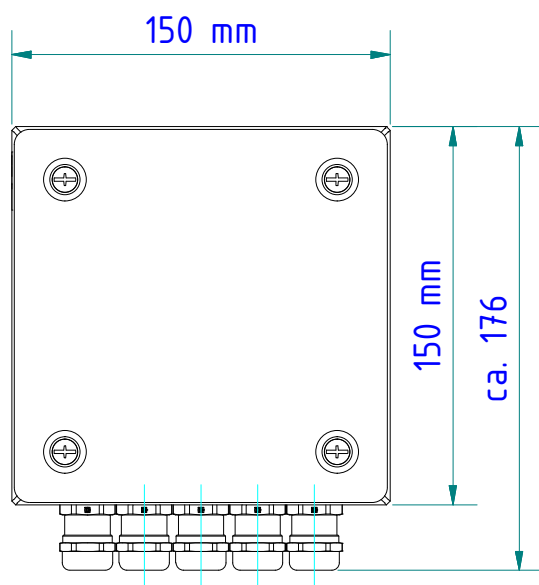

Gewicht: 1.592 Kg
Weight: 1.592 Kg

Seite 1 von 1
Page 1 of 1

KELLER
www.keller.de/its

Klemmenkasten
Terminal box

VK 30.02

Artikel-Nr.: 1040152

Ersteller: Neukötter 27.04.2018 Z-Index: 04