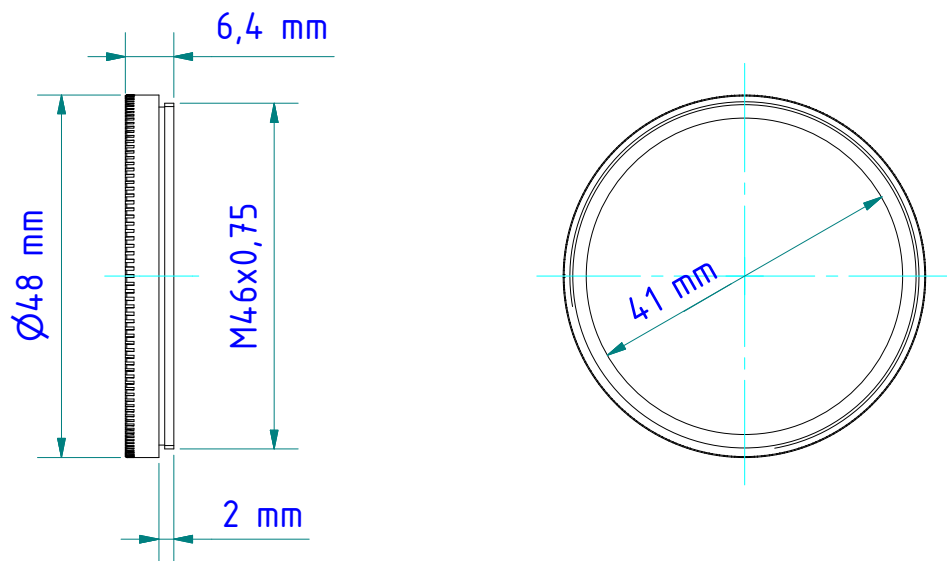

Stückliste / Parts list		
Pos.	Artikel-Nr.: order number	Bezeichnung title
1	1033660	Pyrometer CellaTemp PA 83 AF 13/C <i>Pyrometer CellaTemp PA 83 AF 13/C</i>
2	1090569	Kalibrierschein für CellaCast PA <i>Calibration certificate for CellaCast PA</i>
3	120314	Schutzscheibe M46x0,75 mm <i>Quartz protective glass M46 70146</i>
4	1033828	Montagekombination PA 83-003 <i>Mounting PA 83-003</i>
5	1040152	Klemmenkasten für PA VK 30.02 <i>Terminal box VK 30.02</i>

Gewicht: 10.070 Kg
Weight: 10.070 Kg

Seite 1 von 1
Page 1 of 1

Optik

Linse	min. [mm]	max. [mm]
Standard Optik PZ 10.01 Standard lens PZ 10.01	35,0	44,4
Nah Optik PZ 10.05 close-up lens PZ 10.05	35,0	44,4
Standard Optik PZ 15.03 Standard lens PZ 15.03	51,5	65,0
Standard Optik PZ 20.01 Standard lens PZ 20.01	49,8	69,9
Nah Optik PZ 20.03 Close-up lens	49,7	67,9
Panorama Optik PZ 40.03 Panorama Optik PZ 40.03	52,1	67,9
Weitwinkel Optik PZ 20.05 Wide-angle lens PZ 20.05	62,8	64,7
Tele Optik PZ 20.06 Telephoto lens PZ 20.06	93,0	112,0
Spezial Optik PZ 20.08 Special lens PZ 20.08	35,0	44,4

Für Pyrometer-Serie Optix / PZ / PA
For Pyrometer-Serie Optix / PZ / PA

Schlauchtülle G1/8"
für Schlauch mit lichter Weite 8 bis 9 mm
Hose nozzle G1/8"
for hose with inner width 8 to 9 mm

Zubehör:

accessorie: