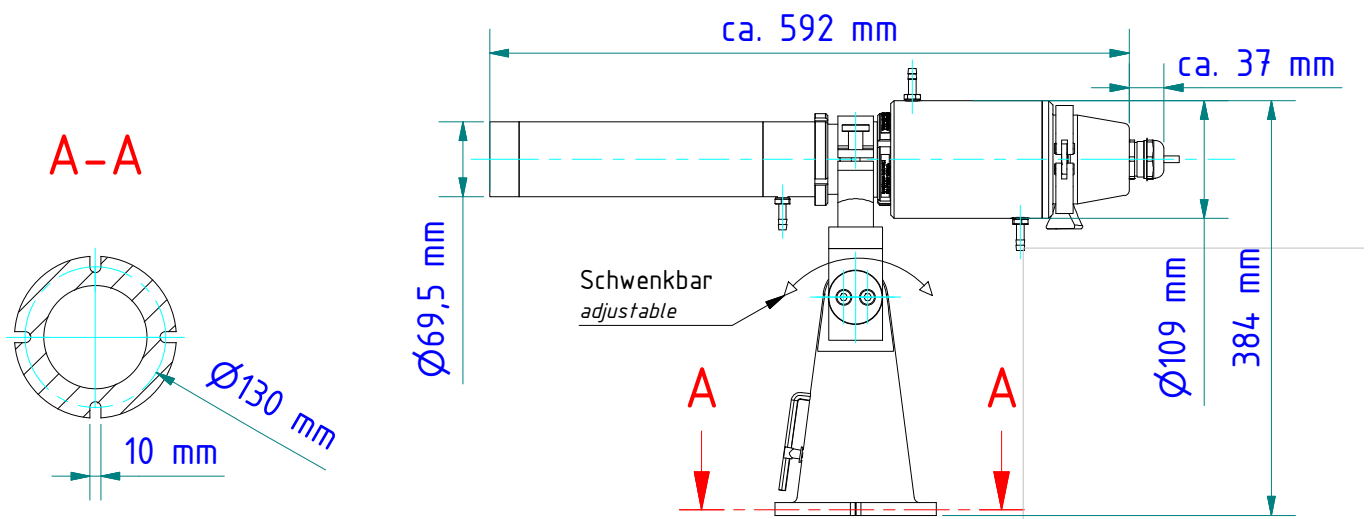

Stückliste / Parts list		
Pos.	Artikel-Nr.: order number	Bezeichnung title
1	1033660	Pyrometer CellaTemp PA 83 AF 13/C <i>Pyrometer CellaTemp PA 83 AF 13/C</i>
2	1090569	Kalibrierschein für CellaCast PA <i>Calibration certificate for CellaCast PA</i>
3	120314	Schutzscheibe M46x0,75 mm <i>Quartz protective glass M46 70146</i>
4	1033828	Montagekombination PA 83-003 <i>Mounting PA 83-003</i>
5	1040152	Klemmenkasten für PA VK 30.02 <i>Terminal box VK 30.02</i>

Gewicht: 10.070 Kg
Weight: 10.070 Kg

Seite 1 von 1
Page 1 of 1

Optik

Linse	min. [mm]	max. [mm]
Standard Optik PZ 10.01 Standard lens PZ 10.01	35,0	44,4
Nah Optik PZ 10.05 close-up lens PZ 10.05	35,0	44,4
Standard Optik PZ 15.03 Standard lens PZ 15.03	51,5	65,0
Standard Optik PZ 20.01 Standard lens PZ 20.01	49,8	69,9
Nah Optik PZ 20.03 Close-up lens	49,7	67,9
Panorama Optik PZ 40.03 Panorama Optik PZ 40.03	52,1	67,9
Weitwinkel Optik PZ 20.05 Wide-angle lens PZ 20.05	62,8	64,7
Tele Optik PZ 20.06 Telephoto lens PZ 20.06	93,0	112,0
Spezial Optik PZ 20.08 Special lens PZ 20.08	35,0	44,4

Für Pyrometer-Serie Optix / PZ / PA
For Pyrometer-Serie Optix / PZ / PA

Schlauchtülle G1/8"
für Schlauch mit lichter Weite 8 bis 9 mm
Hose nozzle G1/8"
for hose with inner width 8 to 9 mm

Zubehör:

accessorie: