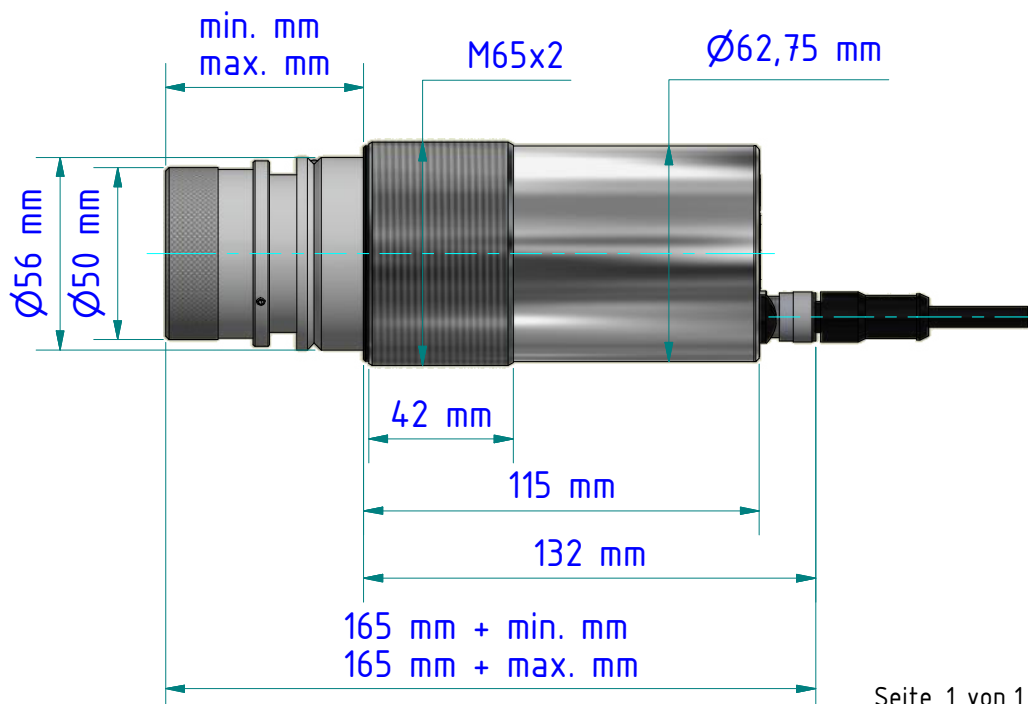

Stückliste / Parts list		
Pos.	Artikel-Nr.: <i>order number</i>	Bezeichnung <i>title</i>
1	1033658	Pyrometer CellaTemp PA 83 AF 13 <i>Pyrometer CellaTemp PA 83 AF 13</i>
2	1090569	Kalibrierschein für CellaCast PA <i>Calibration certificate for CellaCast PA</i>
3	120314	Schutzscheibe M46x0,75 mm <i>Quartz protective glass M46 70146</i>
4	1031437	Montagekombination PA 83-002 <i>Mounting PA 83-002</i>
5	1040152	Klemmenkasten für PA VK 30.02 <i>Terminal box VK 30.02</i>

Gewicht: 9.960 Kg
 Weight: 9.960 Kg

Seite 1 von 1
 Page 1 of 1

Kabel VK 02/A AFx
Cable VK 02/A AFx

Optik

Lens	min. [mm]	max. [mm]
Standard Optik PZ 10.01 Standard lens PZ 10.01	35,0	44,4
Nah Optik PZ 10.05 close-up lens PZ 10.05	35,0	44,4
Standard Optik PZ 15.03 Standard lens PZ 15.03	51,5	65,0
Standard Optik PZ 20.01 Standard lens PZ 20.01	49,8	69,9
Nah Optik PZ 20.03 Close-up lens	49,7	67,9
Panorama Optik PZ 40.03 Panorama Optik PZ 40.03	52,1	67,9
Weitwinkel Optik PZ 20.05 Wide-angle lens PZ 20.05	62,8	64,7
Tele Optik PZ 20.06 Telephoto lens PZ 20.06	93,0	112,0
Spezial Optik PZ 20.08 Special lens PZ 20.08	35,0	44,4

Für Pyrometer-Serie Optix / PZ / PA
For Pyrometer-Serie Optix / PZ / PA

Schlauchtülle G1/8"
für Schlauch mit lichter Weite 8 bis 9 mm
Hose nozzle G1/8"
for hose with inner width 8 to 9 mm

Gewicht: 7.530 Kg
Weight: 7.530 Kg