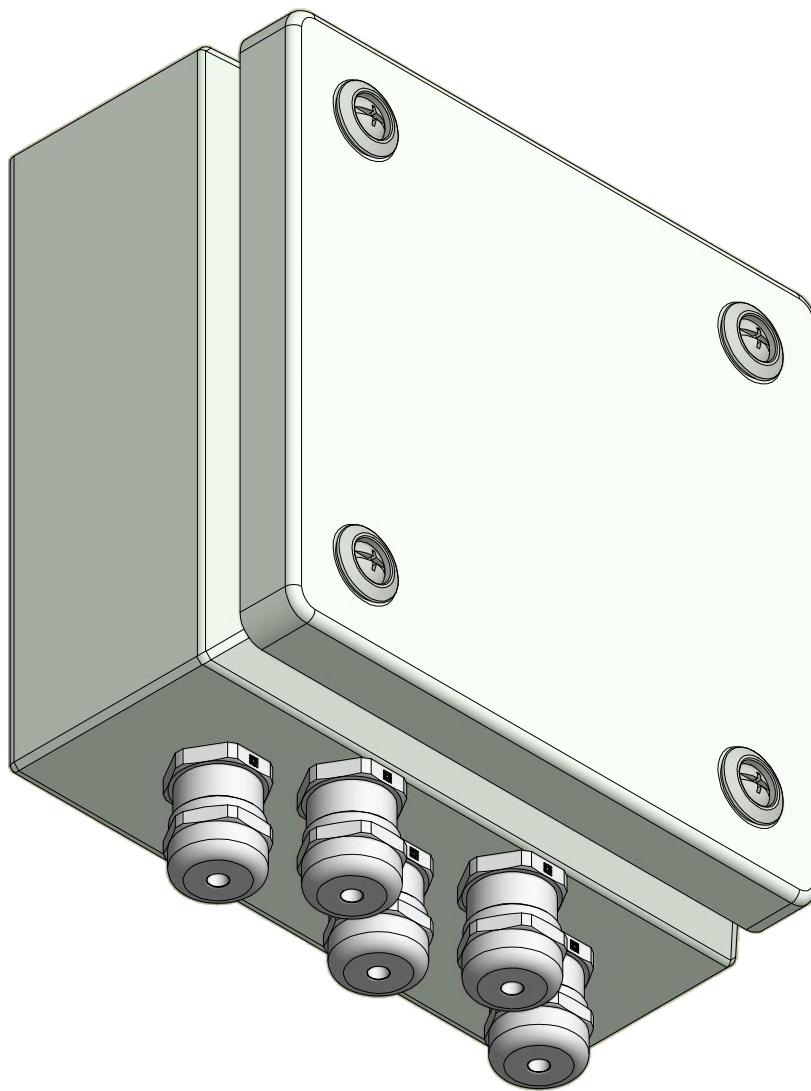

Stückliste / Parts list		
Pos.	Artikel-Nr.: <i>order number</i>	Bezeichnung <i>title</i>
1	1033658	Pyrometer CellaTemp PA 83 AF 13 <i>Pyrometer CellaTemp PA 83 AF 13</i>
2	1090569	Kalibrierschein für CellaCast PA <i>Calibration certificate for CellaCast PA</i>
3	120314	Schutzscheibe M46x0,75 mm <i>Quartz protective glass M46 70146</i>
4	1031437	Montagekombination PA 83-002 <i>Mounting PA 83-002</i>
5	1040152	Klemmenkasten für PA VK 30.02 <i>Terminal box VK 30.02</i>

Gewicht: 9.960 Kg
 Weight: 9.960 Kg

Seite 1 von 1
 Page 1 of 1

Kabel VK 02/A AFx
Cable VK 02/A AFx

Optik

Lens	min. [mm]	max. [mm]
Standard Optik PZ 10.01 Standard lens PZ 10.01	35,0	44,4
Nah Optik PZ 10.05 close-up lens PZ 10.05	35,0	44,4
Standard Optik PZ 15.03 Standard lens PZ 15.03	51,5	65,0
Standard Optik PZ 20.01 Standard lens PZ 20.01	49,8	69,9
Nah Optik PZ 20.03 Close-up lens	49,7	67,9
Panorama Optik PZ 40.03 Panorama Optik PZ 40.03	52,1	67,9
Weitwinkel Optik PZ 20.05 Wide-angle lens PZ 20.05	62,8	64,7
Tele Optik PZ 20.06 Telephoto lens PZ 20.06	93,0	112,0
Spezial Optik PZ 20.08 Special lens PZ 20.08	35,0	44,4

Für Pyrometer-Serie Optix / PZ / PA
For Pyrometer-Serie Optix / PZ / PA

Schlauchtülle G1/8"
für Schlauch mit lichter Weite 8 bis 9 mm
Hose nozzle G1/8"
for hose with inner width 8 to 9 mm

Gewicht: 7.530 Kg
Weight: 7.530 Kg