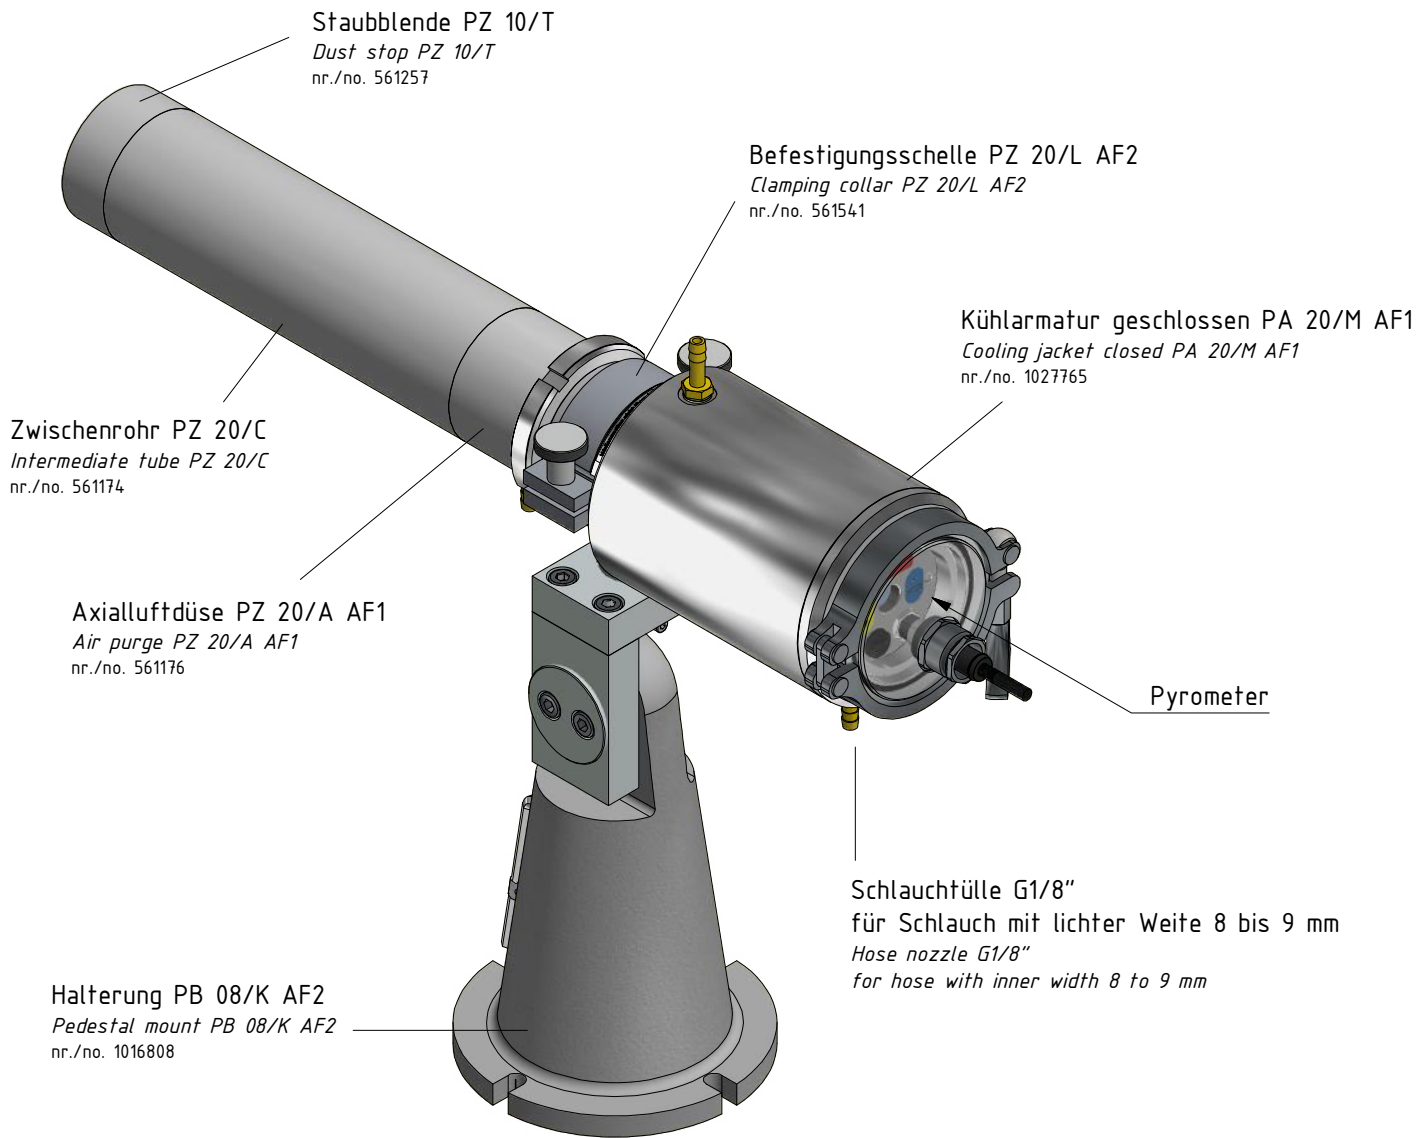

Stückliste / Parts list		
Pos.	Artikel-Nr.: <i>order number</i>	Bezeichnung <i>title</i>
1	1033658	Pyrometer CellaTemp PA 83 AF 13 <i>Pyrometer CellaTemp PA 83 AF 13</i>
2	1090569	Kalibrierschein für CellaCast PA <i>Calibration certificate for CellaCast PA</i>
3	120314	Schutzscheibe M46x0,75 mm <i>Quartz protective glass M46 70146</i>
4	1031437	Montagekombination PA 83-002 <i>Mounting PA 83-002</i>
5	1040152	Klemmenkasten für PA VK 30.02 <i>Terminal box VK 30.02</i>

Gewicht: 9.960 Kg
 Weight: 9.960 Kg

Seite 1 von 1
 Page 1 of 1

Kabel VK 02/A AFx
Cable VK 02/A AFx

Optik

Lens	min. [mm]	max. [mm]
Standard Optik PZ 10.01 Standard lens PZ 10.01	35,0	44,4
Nah Optik PZ 10.05 close-up lens PZ 10.05	35,0	44,4
Standard Optik PZ 15.03 Standard lens PZ 15.03	51,5	65,0
Standard Optik PZ 20.01 Standard lens PZ 20.01	49,8	69,9
Nah Optik PZ 20.03 Close-up lens	49,7	67,9
Panorama Optik PZ 40.03 Panorama Optik PZ 40.03	52,1	67,9
Weitwinkel Optik PZ 20.05 Wide-angle lens PZ 20.05	62,8	64,7
Tele Optik PZ 20.06 Telephoto lens PZ 20.06	93,0	112,0
Spezial Optik PZ 20.08 Special lens PZ 20.08	35,0	44,4

Für Pyrometer-Serie Optix / PZ / PA
For Pyrometer-Serie Optix / PZ / PA

Schlauchtülle G1/8"
für Schlauch mit lichter Weite 8 bis 9 mm
Hose nozzle G1/8"
for hose with inner width 8 to 9 mm

Gewicht: 7.530 Kg
Weight: 7.530 Kg

Zubehör:

accessorie:

1x

Gewicht: 1.592 Kg
Weight: 1.592 Kg

Seite 1 von 1
Page 1 of 1

KELLER
www.keller.de/its

Klemmenkasten
Terminal box

VK 30.02