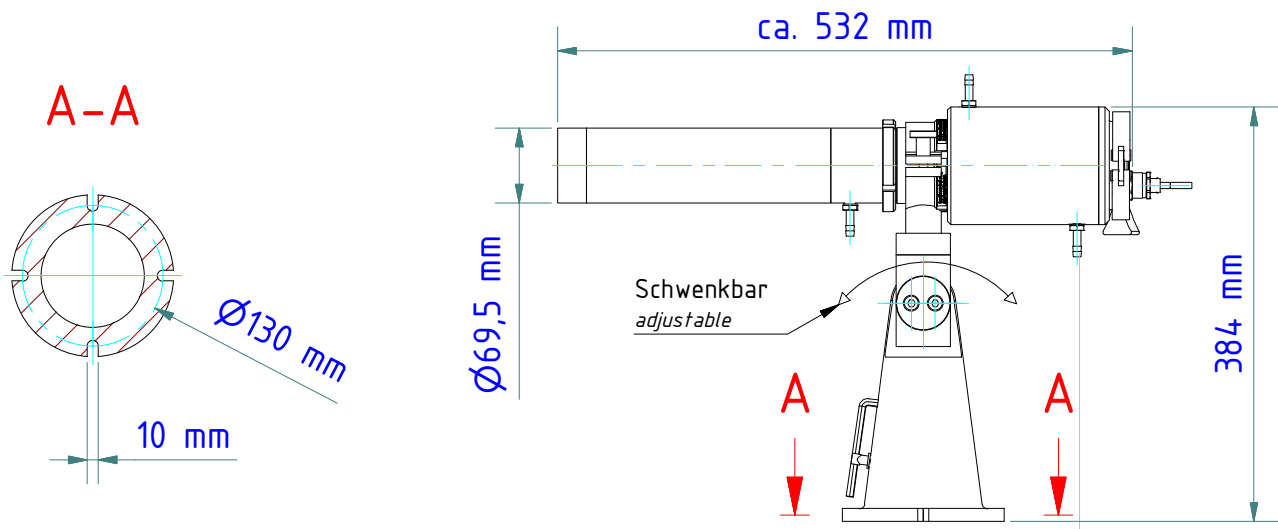

Gewicht: 9.960 Kg
 Weight: 9.960 Kg

Seite 1 von 1
 Page 1 of 1

Kabel VK 02/A AFx
Cable VK 02/A AFx

Optik

Lens	min. [mm]	max. [mm]
Standard Optik PZ 10.01 Standard lens PZ 10.01	35,0	44,4
Nah Optik PZ 10.05 close-up lens PZ 10.05	35,0	44,4
Standard Optik PZ 15.03 Standard lens PZ 15.03	51,5	65,0
Standard Optik PZ 20.01 Standard lens PZ 20.01	49,8	69,9
Nah Optik PZ 20.03 Close-up lens	49,7	67,9
Panorama Optik PZ 40.03 Panorama Optik PZ 40.03	52,1	67,9
Weitwinkel Optik PZ 20.05 Wide-angle lens PZ 20.05	62,8	64,7
Tele Optik PZ 20.06 Telephoto lens PZ 20.06	93,0	112,0
Spezial Optik PZ 20.08 Special lens PZ 20.08	35,0	44,4

Für Pyrometer-Serie Optix / PZ / PA
For Pyrometer-Serie Optix / PZ / PA

Schlauchtülle G1/8"
für Schlauch mit lichter Weite 8 bis 9 mm
Hose nozzle G1/8"
for hose with inner width 8 to 9 mm

Gewicht: 7.530 Kg
Weight: 7.530 Kg