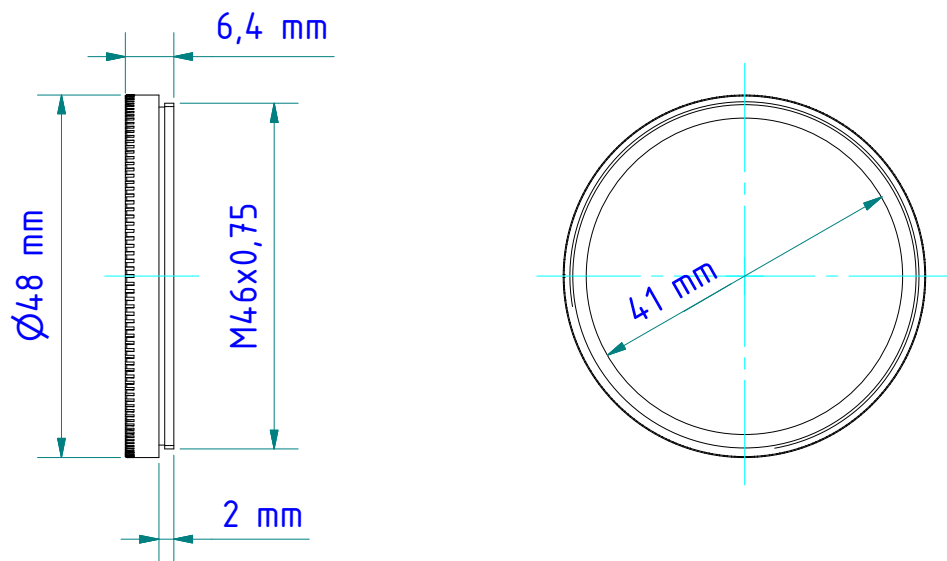

Gewicht: 9.960 Kg
 Weight: 9.960 Kg

Seite 1 von 1
 Page 1 of 1

Kabel VK 02/A AFx
Cable VK 02/A AFx

Optik

Lens	min. [mm]	max. [mm]
Standard Optik PZ 10.01 Standard lens PZ 10.01	35,0	44,4
Nah Optik PZ 10.05 close-up lens PZ 10.05	35,0	44,4
Standard Optik PZ 15.03 Standard lens PZ 15.03	51,5	65,0
Standard Optik PZ 20.01 Standard lens PZ 20.01	49,8	69,9
Nah Optik PZ 20.03 Close-up lens	49,7	67,9
Panorama Optik PZ 40.03 Panorama Optik PZ 40.03	52,1	67,9
Weitwinkel Optik PZ 20.05 Wide-angle lens PZ 20.05	62,8	64,7
Tele Optik PZ 20.06 Telephoto lens PZ 20.06	93,0	112,0
Spezial Optik PZ 20.08 Special lens PZ 20.08	35,0	44,4

Für Pyrometer-Serie Optix / PZ / PA
For Pyrometer-Serie Optix / PZ / PA

Schlauchtülle G1/8"
für Schlauch mit lichter Weite 8 bis 9 mm
Hose nozzle G1/8"
for hose with inner width 8 to 9 mm

Gewicht: 7.530 Kg
Weight: 7.530 Kg