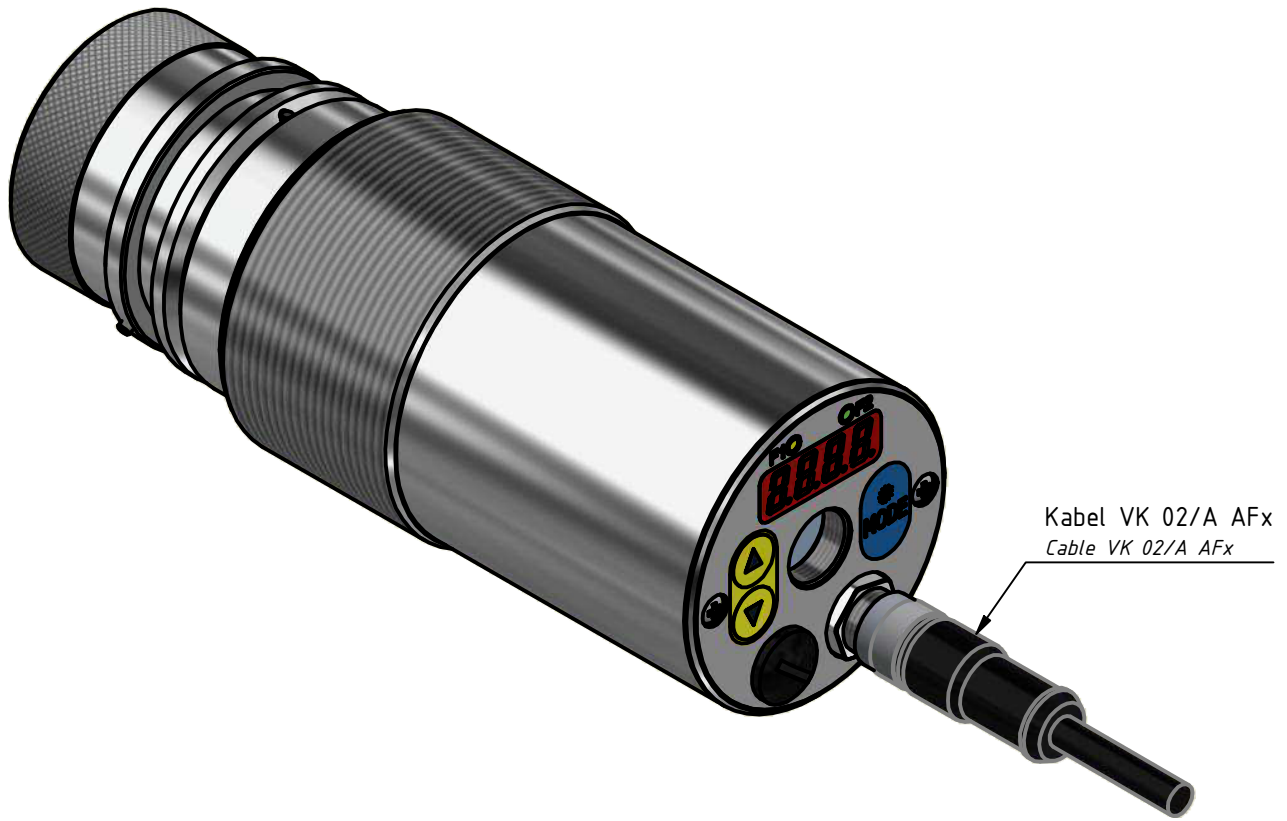

| Stückliste / Parts list | | |
|-------------------------|-------------------------------------|---|
| Pos. | Artikel-Nr.: <i>order number</i> | Bezeichnung <i>title</i> |
| 1 | 1071499 | Pyrometer CellaTemp PA 40 AF 23 <i>Pyrometer CellaTemp PA 40 AF 23</i> |
| 2 | 1100544 | Sonderbeschriftung TAG <i>Special marking</i> |
| 3 | 1013573 | Kalibrierschein für CellaTemp PA <i>Calibration certificate for CellaTemp PA</i> |

Gewicht: 1.140 Kg
Weight: 1.140 Kg

Seite 1 von 1
Page 1 of 1

| Optik Lens | min. [mm] | max. [mm] |
|---|--------------|--------------|
| Super-Tele Optik PA 20.06 Telephoto lens PAZ 20.06 | 116,5 | 163,5 |
| Standard Optik PZ 10.01 Standard lens PZ 10.01 | 35,0 | 44,4 |
| Nah Optik PZ 10.05 close-up lens PZ 10.05 | 35,0 | 44,4 |
| Standard Optik PZ 15.03 Standard lens PZ 15.03 | 51,5 | 65,0 |
| Standard Optik PZ 20.01 Standard lens PZ 20.01 | 49,8 | 69,9 |
| Nah Optik PZ 20.03 Close-up lens | 49,7 | 67,9 |
| Panorama Optik PZ 40.03 Panorama Optik PZ 40.03 | 52,1 | 67,9 |
| Weitwinkel Optik PZ 20.05 Wide-angle lens PZ 20.05 | 62,8 | 64,7 |
| Tele Optik PZ 20.06 Telephoto lens PZ 20.06 | 93,0 | 112,0 |
| Spezial Optik PZ 20.08 Special lens PZ 20.08 | 35,0 | 44,4 |