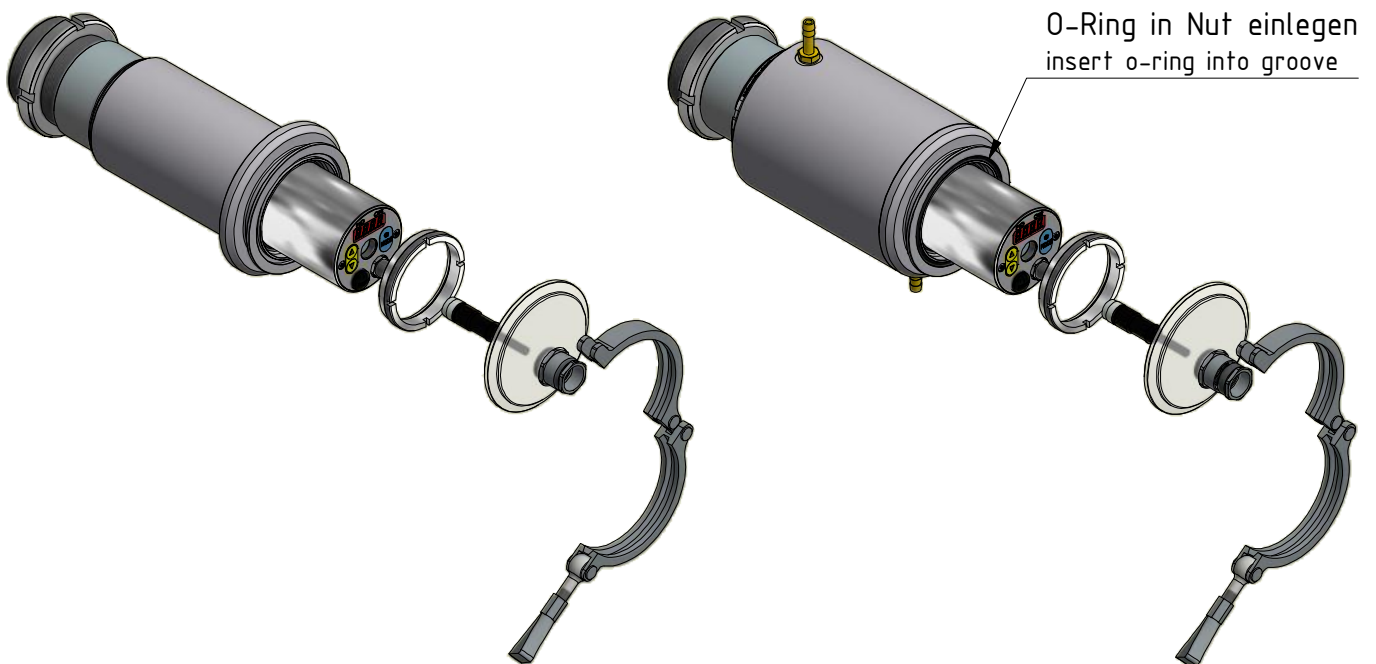

Montageanleitung assembly instructions

O-Ring mit Silikonkleber einkleben.
o-ring with silicone adhesive bond

Gewicht: 0.386 Kg
Weight: 0.386 Kg