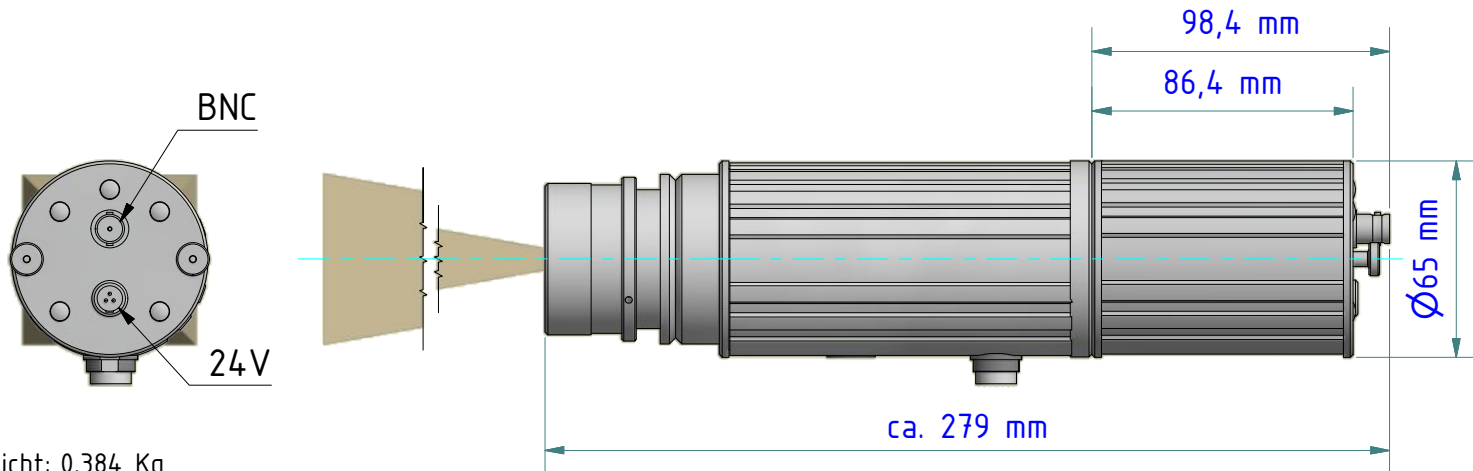

Sichtfeld der Kamera Field of view of the camera

Kamera-Optik <i>Camera-optics</i>	Pyrometer-Optik Brennweite <i>Pyrometer-optics focal length</i>	Sichtwinkel horizontal viewing angle horizontal	Sichtwinkel vertikal viewing angle vertical	Sichtfeldgröße horizontal field of view horizontal	Sichtfeldgröße vertikal field of view vertical
Typ <i>type</i>	[mm]	α [°]	β [°]	A/C [mm/m]	B/C [mm/m]
Standard-Optik <i>Standard-lens</i> 0,4 m - ∞ PZ20.01 [513568]	75	2,8	2,2	48	39
Tele-Optik <i>Telephoto lens</i> 1,2 m - ∞ PZ20.03 [513818]	120	1,6	1,3	29	23
Weitwinkel-Optik <i>Wide-angle lens</i> 0,2 m - ∞ PZ20.05 [513813]	19	12,1	9,7	212	170
Spezial-Optik <i>Special lens</i> 0,3 m - ∞ PZ20.08 [514343]	50,8	4,3	3,5	75	61

Gewicht: 0.384 Kg

Weight: 0.384 Kg

Werkstoff: Aluminiumgehäuse / aluminium enclosure

Material: Aluminiumgehäuse / aluminium enclosure

Seite 1 von 1

Page 1 of 1