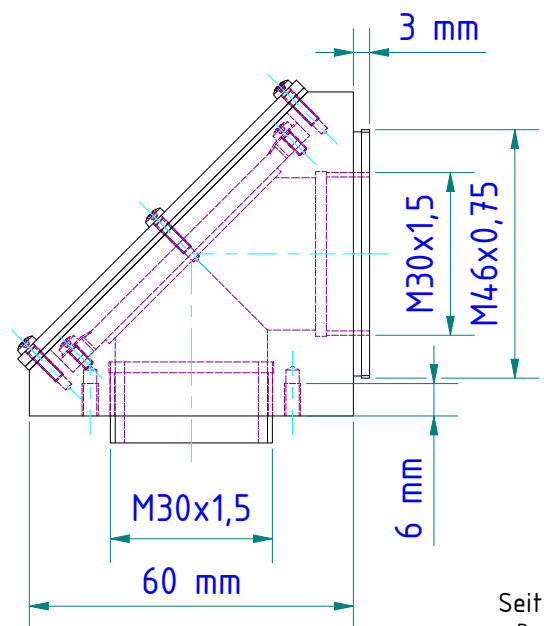

Umlenkspiegel PS 01/R AF 2
 Deflection mirror PS 01/R AF 2
 nr./no. 1099963

Obere Grenztemperatur 120°C
 Upper temperature 120°C

Gewicht: 0.332 kg
 Weight: 0.332 kg
 Werkstoff: 3.2315
 Material: 3.2315