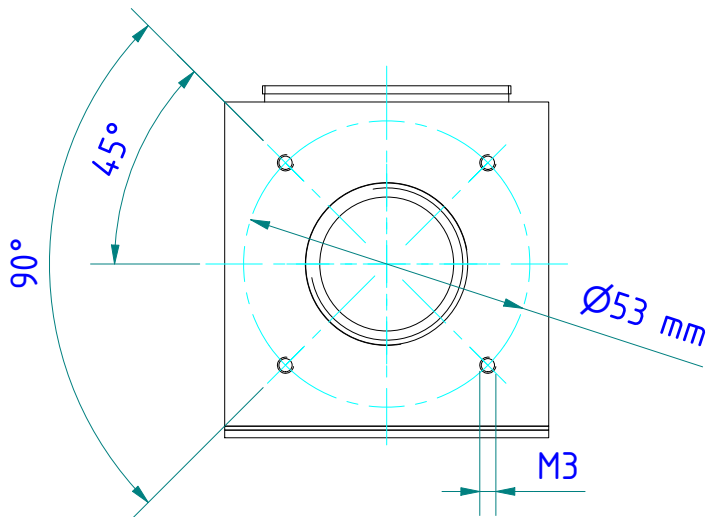

Umlenkspiegel PS 01/R AF 2
 Deflection mirror PS 01/R AF 2
 nr./no. 1099963

Obere Grenztemperatur 120°C
 Upper temperature 120°C

Gewicht: 0.332 kg
 Weight: 0.332 kg
 Werkstoff: 3.2315
 Material: 3.2315