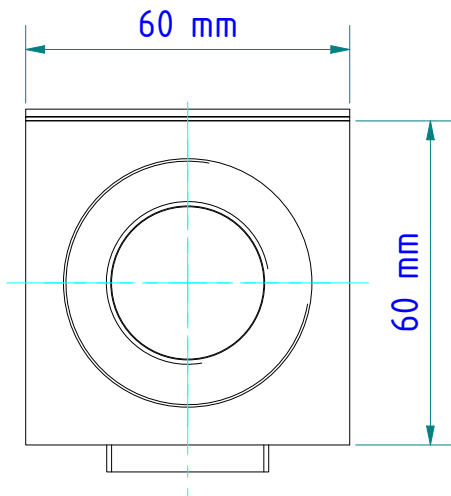

Umlenkspiegel PS 01/R AF 2
 Deflection mirror PS 01/R AF 2
 nr./no. 1099963

Obere Grenztemperatur 120°C
 Upper temperature 120°C

Gewicht: 0.332 kg
 Weight: 0.332 kg
 Werkstoff: 3.2315
 Material: 3.2315