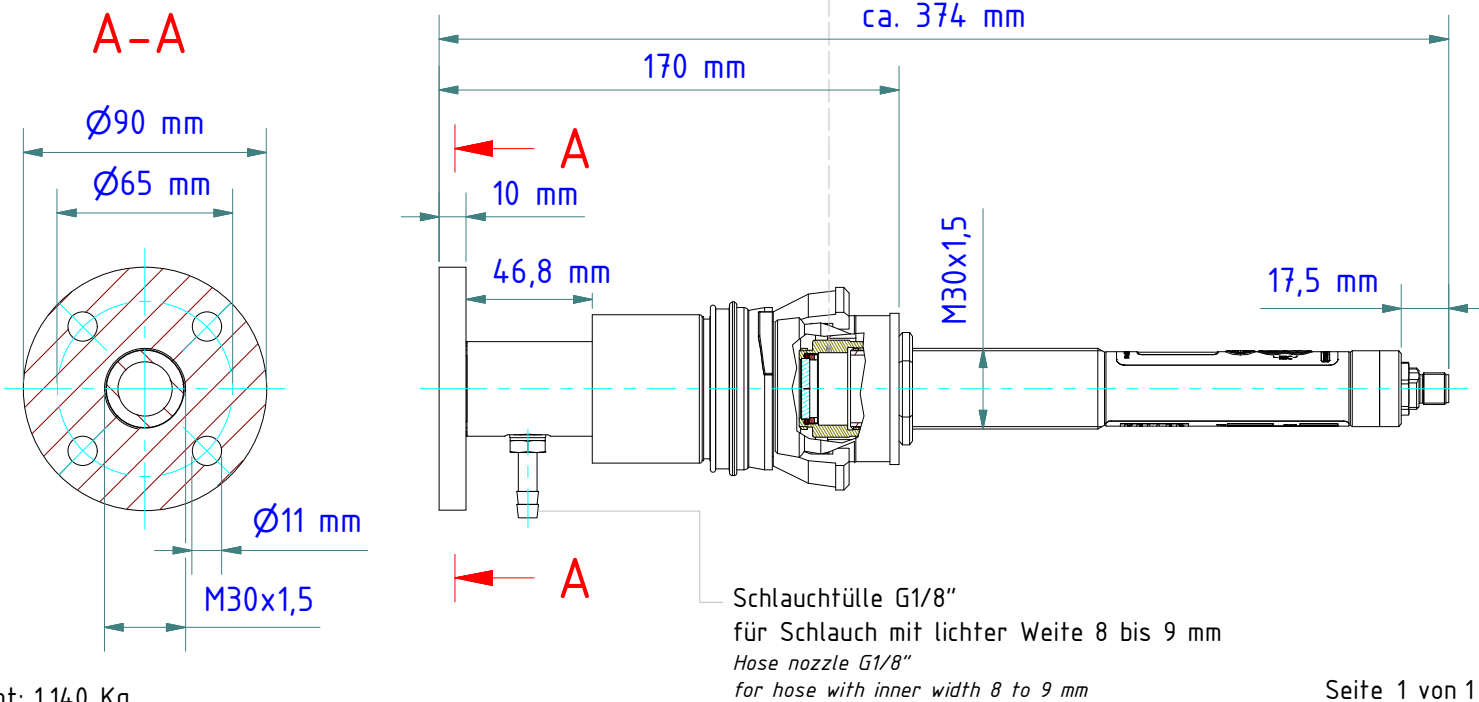

Flansch PS 01/N AF1
flange PS 01/N AF1
 nr./no. 513303

Unterlegscheibe $\varnothing 35\text{mm}$
shim $\varnothing 35\text{mm}$
 nr./no.: 1069169

Bajonettverschluss PS 11/N AF5
Bayonet coupling PS 11/N AF5
 nr./no. 1068546

Axialluftdüse PS 01/A AF1
Air purge PS 01/A AF1
 nr./no. 560951

Saphir-Scheibenvorsatz PS 15/I AF1
Sapphire window PS 15/I AF1
 nr./no. 1023960

PK Pyrometer

Gewicht: 1.140 Kg
 Weight: 1.140 Kg

Seite 1 von 1
 Page 1 of 1