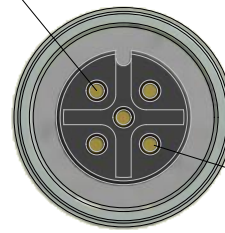

1 braun
brown

3 blau
blue

(2 : 1)

(2 : 1)

Aussenkontakt = Masse
external contact = ground

Mittenkontakt +24V
center contact +24V

5m Anschlußkabel für PKS
Spannungsversorgung = 24V
DC-Kupplung 2 polig; 5,5 mm; Pin 2,1 mm

5m cable set for PKS
power supply = 24V
DC-coupler 2-pin; 5,5 mm; pin 2,1 mm

Seite 1 von 1
Page 1 of 1

Gewicht: 0.240 Kg
Weight: 0.240 Kg

KELLER
www.keller.de/its

Kabel
Cable

VK 02/0

Artikel-Nr.: 1053428

Ersteller: Neukötter 23.05.2018 Z-Index: 01