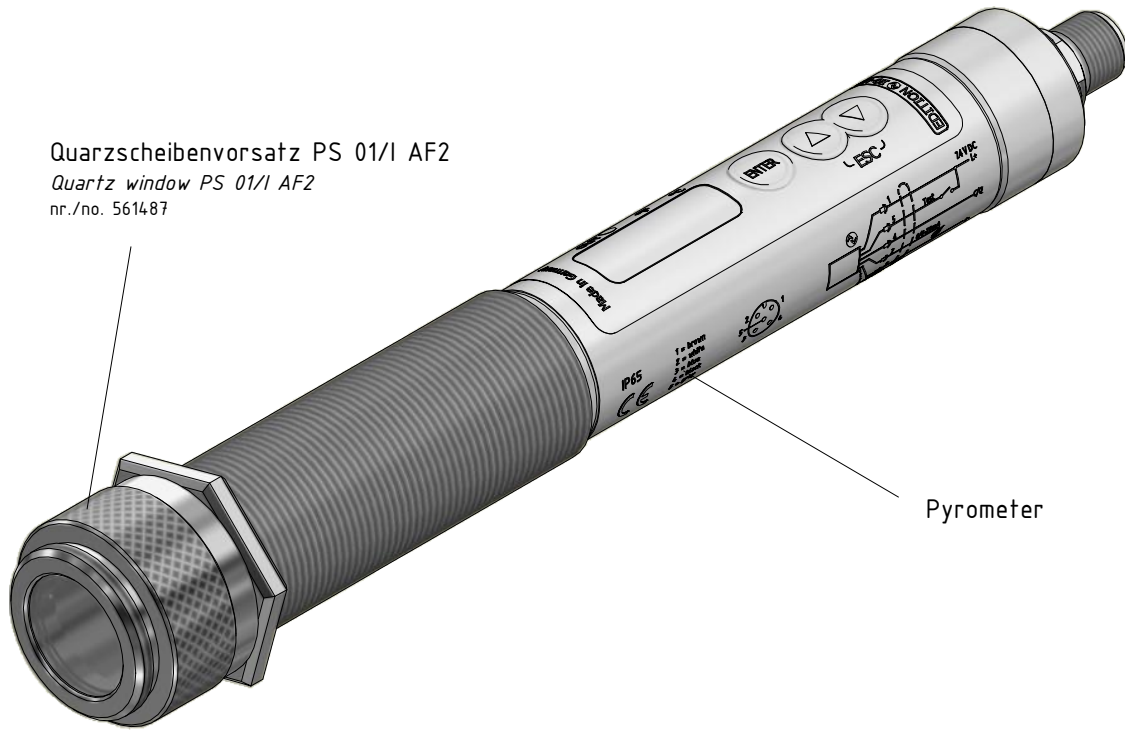

Quarzscheibenvorsatz PS 01/I AF2
 Quartz window PS 01/I AF2
 nr./no. 561487

Pyrometer

Transmission=0.94%

Pmax. = 0,5 bar
Pmin. = -0,5 bar

Gewicht: 0.082 Kg
 Weight: 0.082 Kg

Beim wechseln der Scheibe Schutzbrille
und Handschuhe tragen !
Wear protective glasses and gloves when changing the glass.