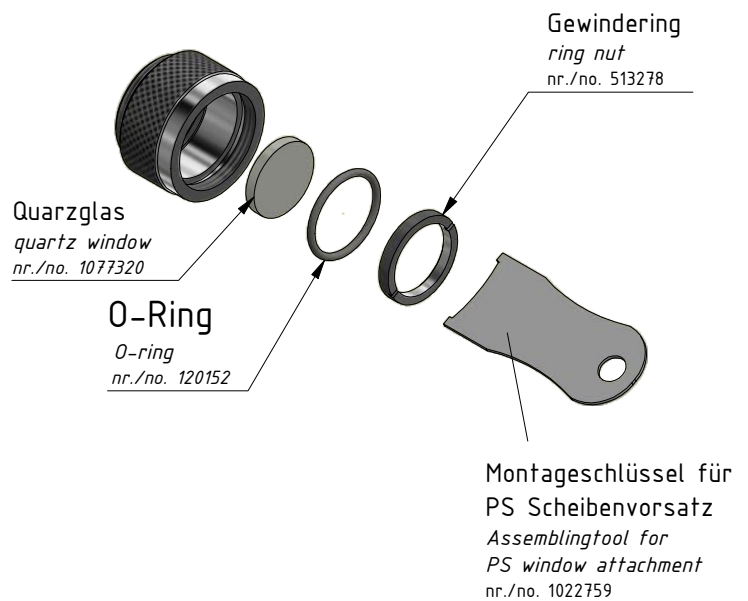

Quarzscheibenvorsatz PS 01/I AF2
 Quartz window PS 01/I AF2
 nr./no. 561487

Pyrometer

Transmission=0.94%

Pmax. = 0,5 bar
Pmin. = -0,5 bar

Gewicht: 0.082 Kg
 Weight: 0.082 Kg

Beim wechseln der Scheibe Schutzbrille
und Handschuhe tragen !
Wear protective glasses and gloves when changing the glass.

Nicht bestimmungsgemäßer Gebrauch sowie Änderungen oder Umbau dieses
Produktes können zu Verletzungen und zu Schäden am Produkt
führen und sind aus Sicherheits-Zulassungsgründen (CE) nicht gestattet.

Improper use or changes or conversion of this Product can cause
injury and damage to the product lead and are not permitted
for safety certification (CE).