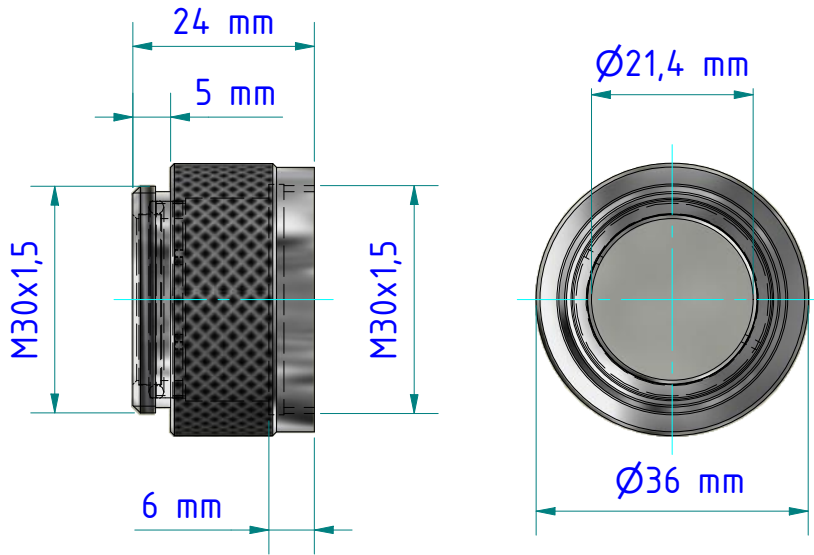

Quarzscheibenvorsatz PS 01/I AF2
 Quartz window PS 01/I AF2
 nr./no. 561487

Pyrometer

Transmission=0.94%

Pmax. = 0,5 bar
Pmin. = -0,5 bar

Gewicht: 0.082 Kg
 Weight: 0.082 Kg

Beim wechseln der Scheibe Schutzbrille
und Handschuhe tragen !
Wear protective glasses and gloves when changing the glass.