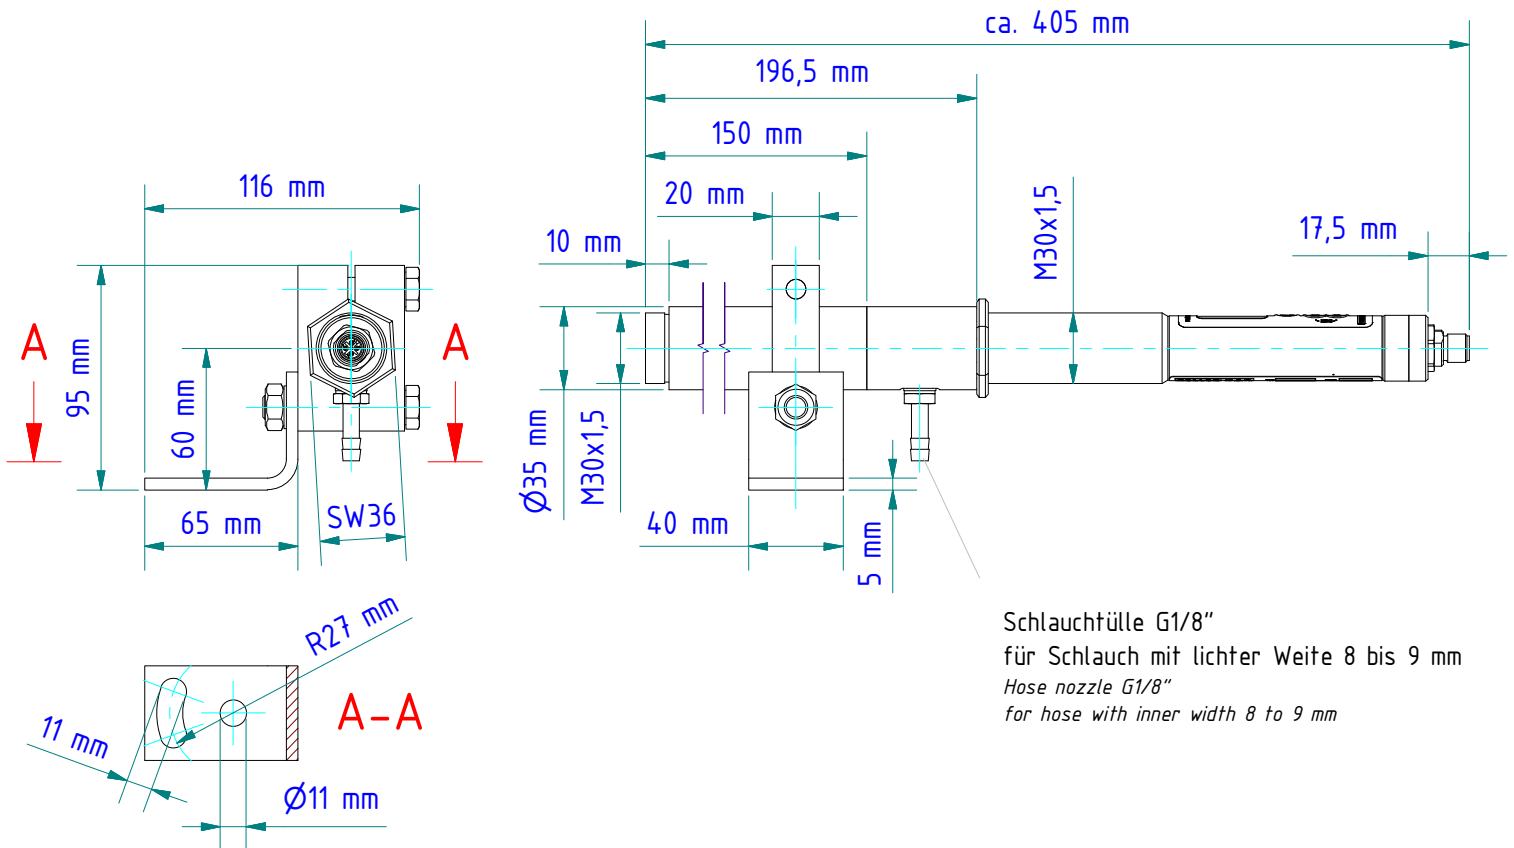

Vorsatzrohr ZA 01/Q-35 AF1  
 Supplementary tube ZA 01/Q-35 AF1  
 nr./no. 514234

Axialluftdüse PS 01/A AF1  
 Air purge PS 01/A AF1  
 nr./no. 560951

PK Pyrometer

Befestigungsschelle PS 11/K-35 AF2  
 Clamping collar with angle PS 11/K-35 AF2  
 nr./no. 561558

Schlauchtülle G1/8"  
 für Schlauch mit lichter Weite 8 bis 9 mm  
 Hose nozzle G1/8"  
 for hose with inner width 8 to 9 mm

Gewicht: 1.210 Kg  
 Weight: 1.210 Kg

Seite 1 von 1  
 Page 1 of 1