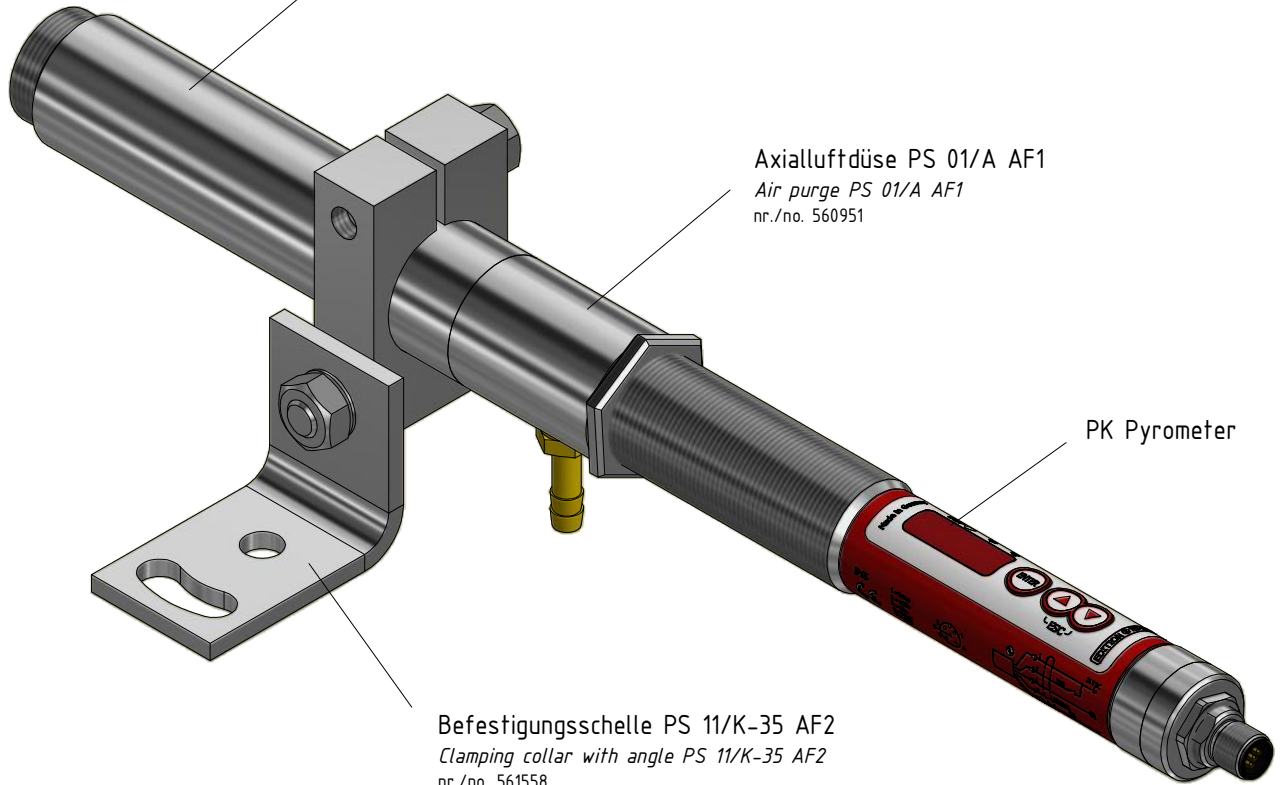

Vorsatzrohr ZA 01/Q-35 AF1  
 Supplementary tube ZA 01/Q-35 AF1  
 nr./no. 514234

Axialluftdüse PS 01/A AF1  
 Air purge PS 01/A AF1  
 nr./no. 560951

PK Pyrometer

Befestigungsschelle PS 11/K-35 AF2  
 Clamping collar with angle PS 11/K-35 AF2  
 nr./no. 561558

Schlauchtülle G1/8"  
 für Schlauch mit lichter Weite 8 bis 9 mm  
 Hose nozzle G1/8"  
 for hose with inner width 8 to 9 mm

Gewicht: 1.210 Kg  
 Weight: 1.210 Kg

Seite 1 von 1  
 Page 1 of 1