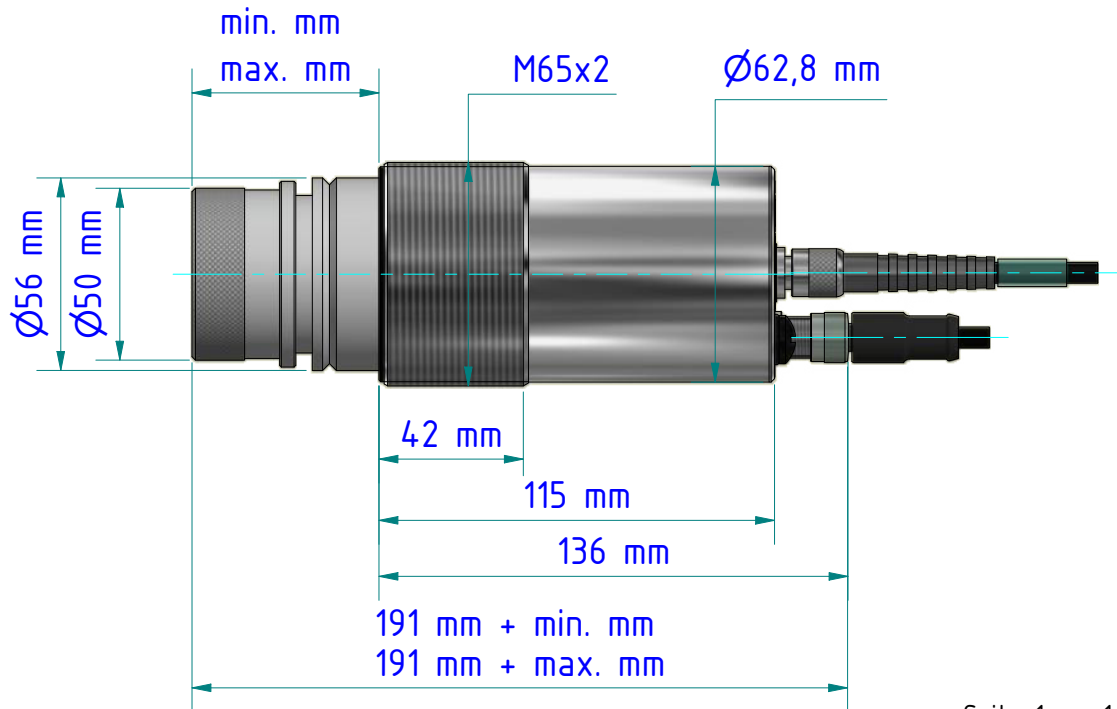

Stückliste / Parts list		
Pos.	Artikel-Nr.: order number	Bezeichnung title
1	1031199	Pyrometer CellaTemp PA 83 AF 1/C <i>Pyrometer CellaTemp PA 83 AF 1/C</i>
2	1090569	Kalibrierschein für CellaCast PA <i>Calibration certificate for CellaCast PA</i>
3	120314	Schutzscheibe M46x0,75 mm <i>Quartz protective glass M46 70146</i>
4	1033828	Montagekombination PA 83-003 <i>Mounting PA 83-003</i>
5	1040152	Klemmenkasten für PA VK 30.02 <i>Terminal box VK 30.02</i>

Gewicht: 10.150 Kg  
Weight: 10.150 Kg

Seite 1 von 1  
Page 1 of 1

Für Pyrometer-Serie Optix / PZ / PA  
For Pyrometer-Serie Optix / PZ / PA

Schlauchtülle G1/8"  
für Schlauch mit lichter Weite 8 bis 9 mm  
Hose nozzle G1/8"  
for hose with inner width 8 to 9 mm

Gewicht: 7.530 Kg  
Weight: 7.530 Kg