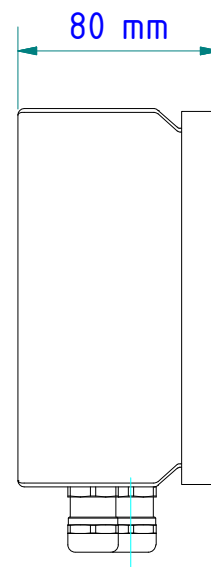

## Optik

Optik	min. [mm]	max. [mm]
Standard Optik PZ 10.01 Standard lens PZ 10.01	35,0	44,4
Nah Optik PZ 10.05 close-up lens PZ 10.05	35,0	44,4
Standard Optik PZ 15.03 Standard lens PZ 15.03	51,5	65,0
Standard Optik PZ 20.01 Standard lens PZ 20.01	49,8	69,9
Nah Optik PZ 20.03 Close-up lens	49,7	67,9
Panorama Optik PZ 40.03 Panorama Optik PZ 40.03	52,1	67,9
Weitwinkel Optik PZ 20.05 Wide-angle lens PZ 20.05	62,8	64,7
Tele Optik PZ 20.06 Telephoto lens PZ 20.06	93,0	112,0
Spezial Optik PZ 20.08 Special lens PZ 20.08	35,0	44,4

Für Pyrometer-Serie Optix / PZ / PA  
For Pyrometer-Serie Optix / PZ / PA

Schlauchtülle G1/8"  
für Schlauch mit lichter Weite 8 bis 9 mm  
Hose nozzle G1/8"  
for hose with inner width 8 to 9 mm

Gewicht: 7.530 Kg  
Weight: 7.530 Kg

Zubehör:

accessorie:

1x

Gewicht: 1.592 Kg

Weight: 1.592 Kg

Seite 1 von 1  
Page 1 of 1

**KELLER**  
www.keller.de/its

Klemmenkasten  
Terminal box