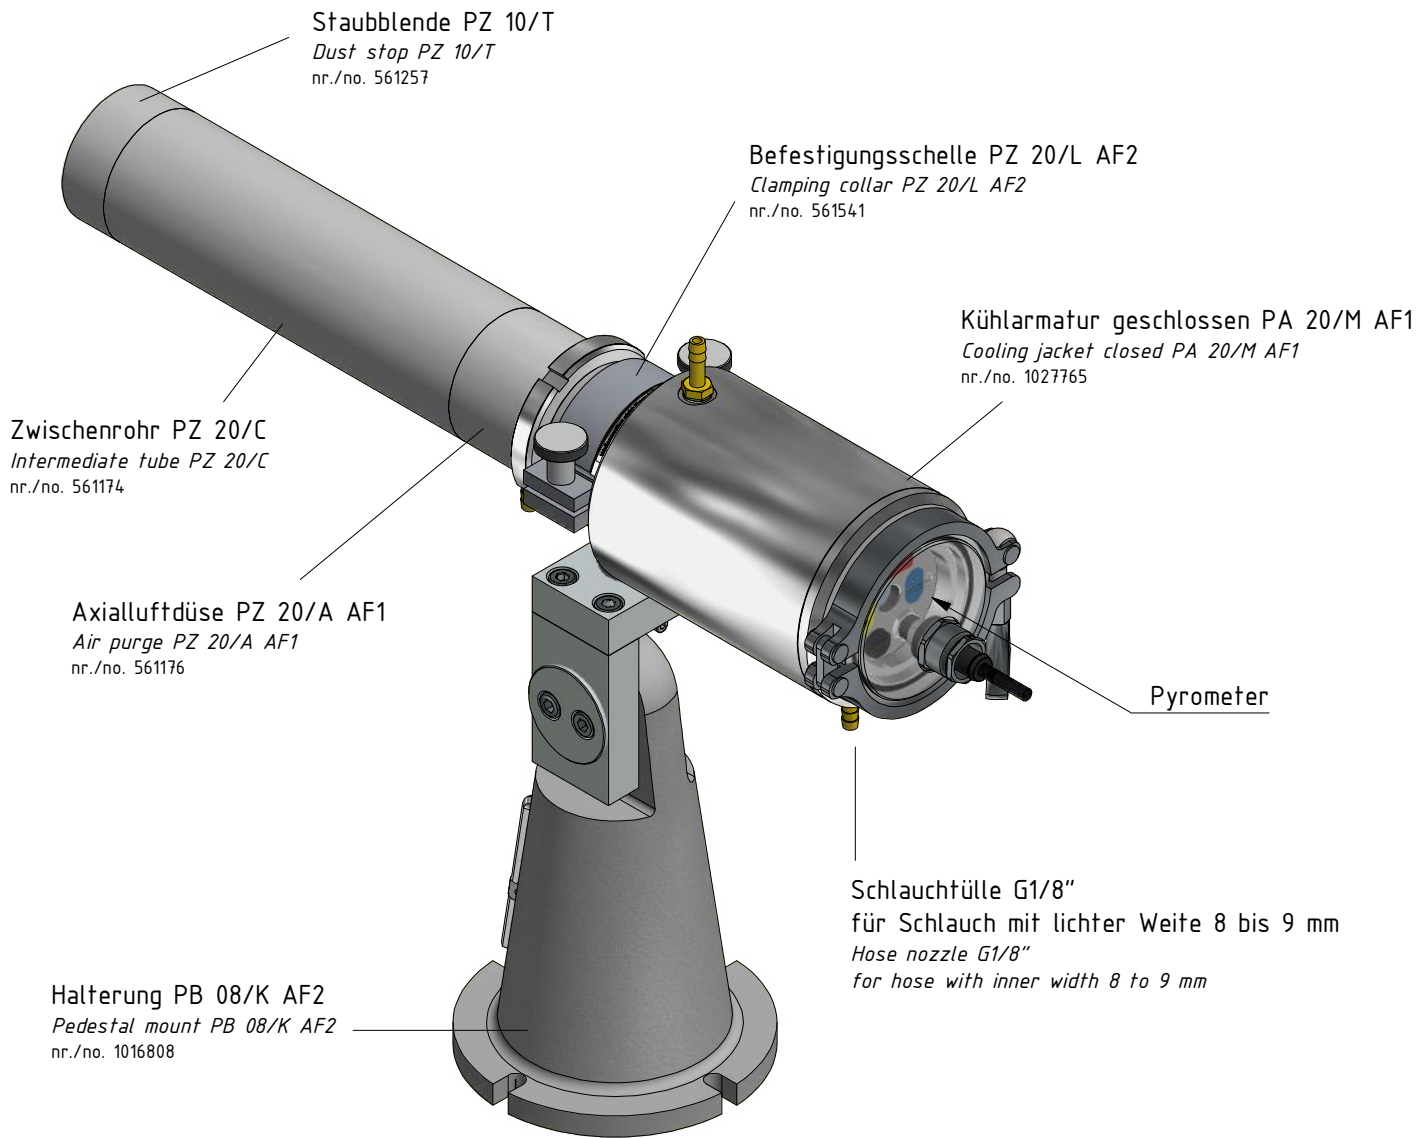

Gewicht: 10.150 Kg  
Weight: 10.150 Kg

Seite 1 von 1  
Page 1 of 1

Für Pyrometer-Serie Optix / PZ / PA  
For Pyrometer-Serie Optix / PZ / PA

Schlauchtülle G1/8"  
für Schlauch mit lichter Weite 8 bis 9 mm  
Hose nozzle G1/8"  
for hose with inner width 8 to 9 mm

Gewicht: 7.530 Kg  
Weight: 7.530 Kg