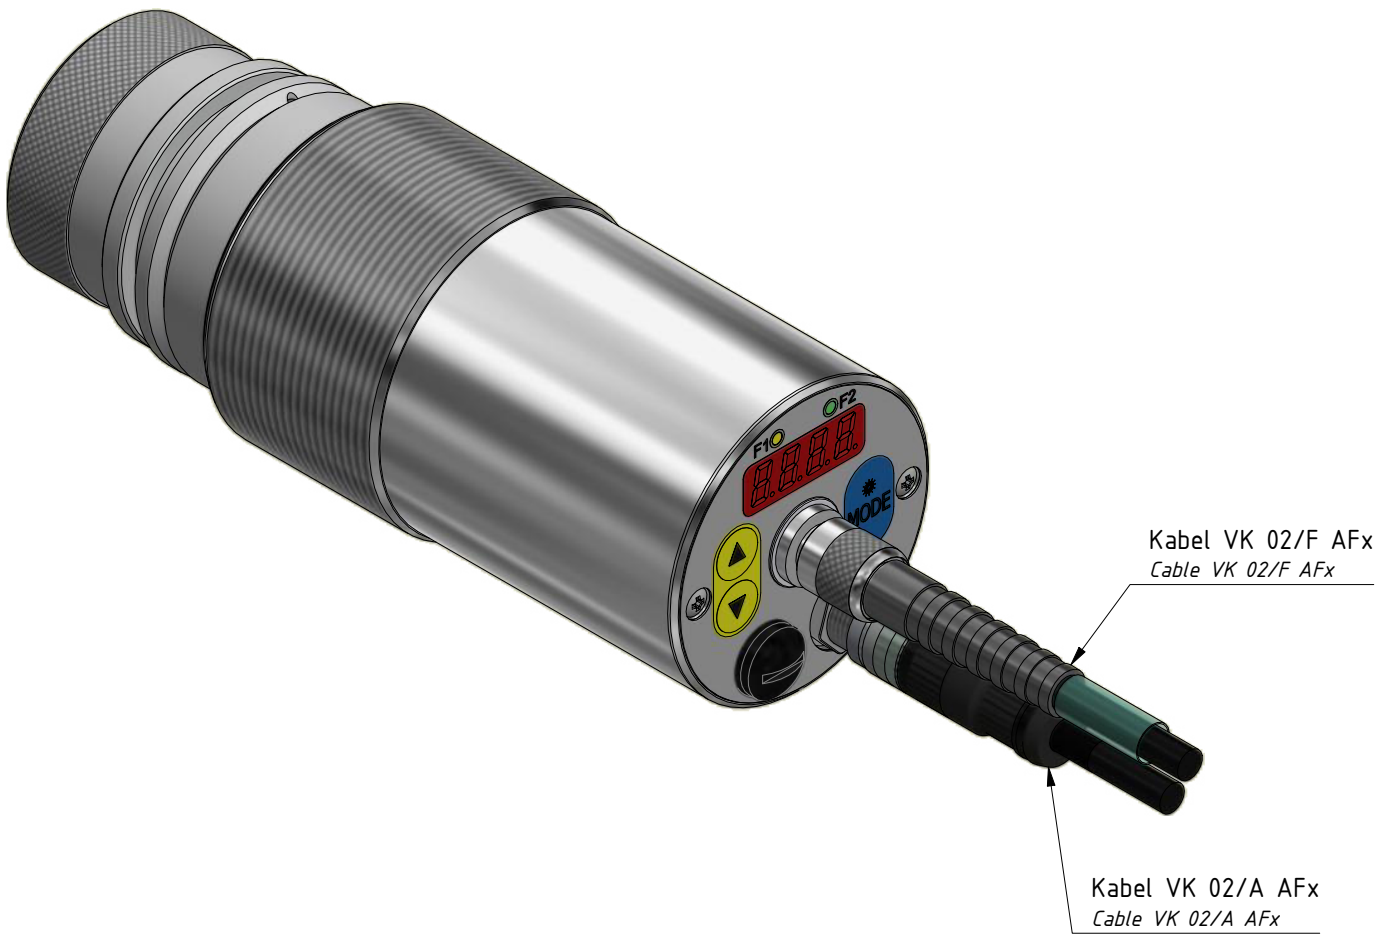

Stückliste / Parts list		
Pos.	Artikel-Nr.: order number	Bezeichnung title
1	1031199	Pyrometer CellaTemp PA 83 AF 1/C <i>Pyrometer CellaTemp PA 83 AF 1/C</i>
2	1090569	Kalibrierschein für CellaCast PA <i>Calibration certificate for CellaCast PA</i>
3	120314	Schutzscheibe M46x0,75 mm <i>Quartz protective glass M46 70146</i>
4	1033828	Montagekombination PA 83-003 <i>Mounting PA 83-003</i>
5	1040152	Klemmenkasten für PA VK 30.02 <i>Terminal box VK 30.02</i>

Gewicht: 10.150 Kg  
Weight: 10.150 Kg

Seite 1 von 1  
Page 1 of 1

Für Pyrometer-Serie Optix / PZ / PA  
For Pyrometer-Serie Optix / PZ / PA

Schlauchtülle G1/8"  
für Schlauch mit lichter Weite 8 bis 9 mm  
Hose nozzle G1/8"  
for hose with inner width 8 to 9 mm

Gewicht: 7.530 Kg  
Weight: 7.530 Kg