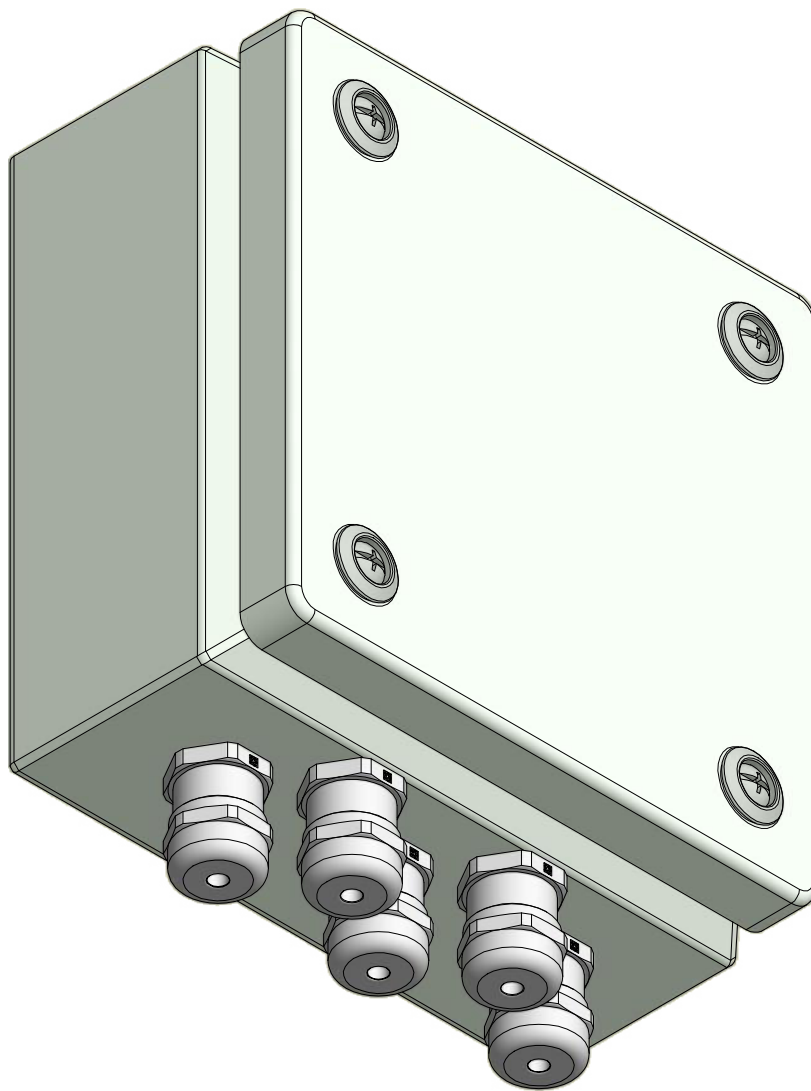

Für Pyrometer-Serie Optix / PZ / PA  
For Pyrometer-Serie Optix / PZ / PA

Schlauchtülle G1/8"  
für Schlauch mit lichter Weite 8 bis 9 mm  
Hose nozzle G1/8"  
for hose with inner width 8 to 9 mm

Gewicht: 7.530 Kg  
Weight: 7.530 Kg