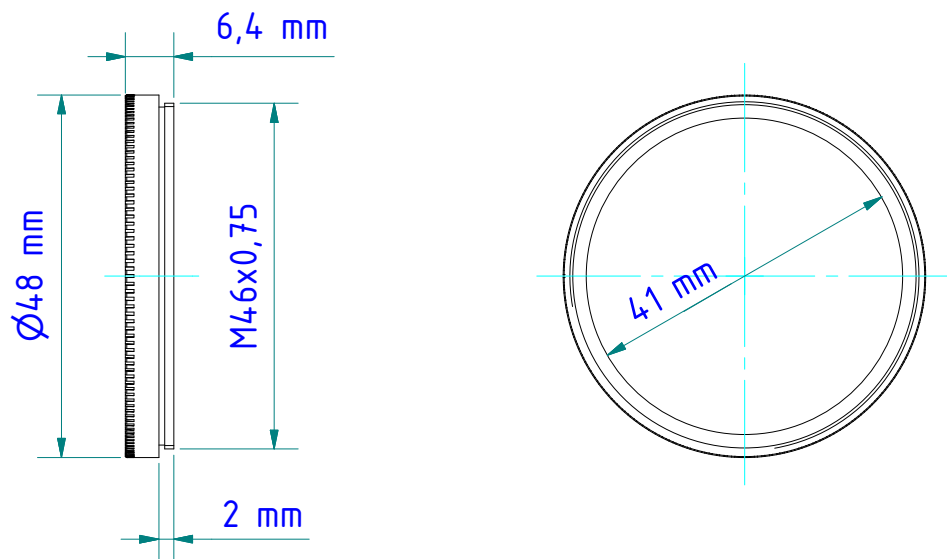

Stückliste / Parts list		
Pos.	Artikel-Nr.: order number	Bezeichnung title
1	1031199	Pyrometer CellaTemp PA 83 AF 1/C <i>Pyrometer CellaTemp PA 83 AF 1/C</i>
2	1090569	Kalibrierschein für CellaCast PA <i>Calibration certificate for CellaCast PA</i>
3	120314	Schutzscheibe M46x0,75 mm <i>Quartz protective glass M46 70146</i>
4	1033828	Montagekombination PA 83-003 <i>Mounting PA 83-003</i>
5	1040152	Klemmenkasten für PA VK 30.02 <i>Terminal box VK 30.02</i>

Gewicht: 10.150 Kg  
Weight: 10.150 Kg

Seite 1 von 1  
Page 1 of 1

## Optik

Optik	min. [mm]	max. [mm]
Standard Optik PZ 10.01 Standard lens PZ 10.01	35,0	44,4
Nah Optik PZ 10.05 close-up lens PZ 10.05	35,0	44,4
Standard Optik PZ 15.03 Standard lens PZ 15.03	51,5	65,0
Standard Optik PZ 20.01 Standard lens PZ 20.01	49,8	69,9
Nah Optik PZ 20.03 Close-up lens	49,7	67,9
Panorama Optik PZ 40.03 Panorama Optik PZ 40.03	52,1	67,9
Weitwinkel Optik PZ 20.05 Wide-angle lens PZ 20.05	62,8	64,7
Tele Optik PZ 20.06 Telephoto lens PZ 20.06	93,0	112,0
Spezial Optik PZ 20.08 Special lens PZ 20.08	35,0	44,4

Für Pyrometer-Serie Optix / PZ / PA  
For Pyrometer-Serie Optix / PZ / PA

Schlauchtülle G1/8"  
für Schlauch mit lichter Weite 8 bis 9 mm  
Hose nozzle G1/8"  
for hose with inner width 8 to 9 mm

Gewicht: 7.530 Kg  
Weight: 7.530 Kg