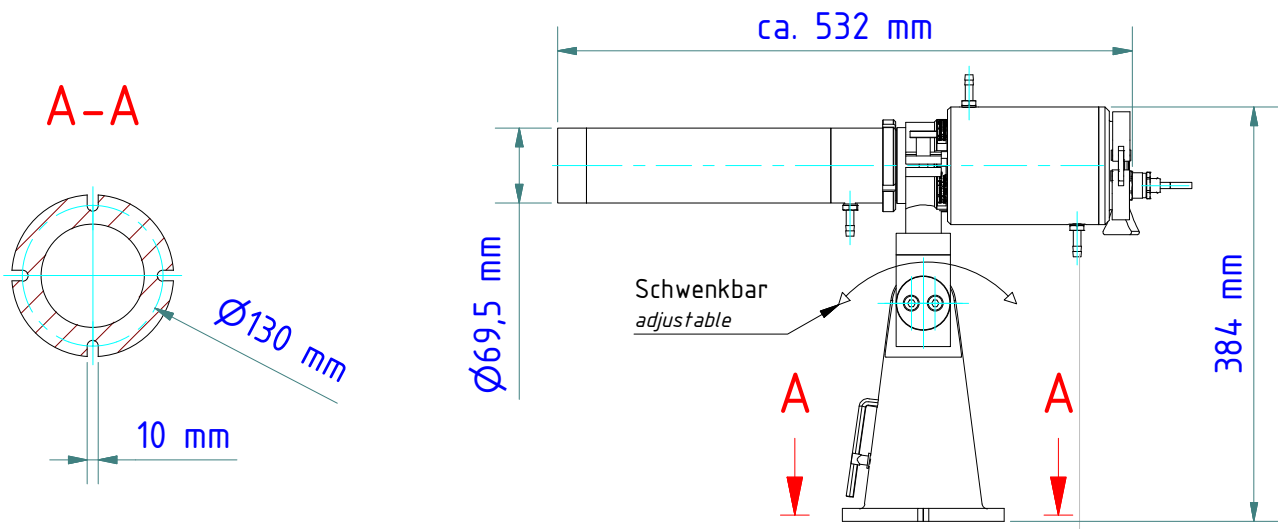

## Optik

Optik	min. [mm]	max. [mm]
Standard Optik PZ 10.01 Standard lens PZ 10.01	35,0	44,4
Nah Optik PZ 10.05 close-up lens PZ 10.05	35,0	44,4
Standard Optik PZ 15.03 Standard lens PZ 15.03	51,5	65,0
Standard Optik PZ 20.01 Standard lens PZ 20.01	49,8	69,9
Nah Optik PZ 20.03 Close-up lens	49,7	67,9
Panorama Optik PZ 40.03 Panorama Optik PZ 40.03	52,1	67,9
Weitwinkel Optik PZ 20.05 Wide-angle lens PZ 20.05	62,8	64,7
Tele Optik PZ 20.06 Telephoto lens PZ 20.06	93,0	112,0
Spezial Optik PZ 20.08 Special lens PZ 20.08	35,0	44,4

Für Pyrometer-Serie Optix / PZ / PA  
For Pyrometer-Serie Optix / PZ / PA

Schlauchtülle G1/8"  
für Schlauch mit lichter Weite 8 bis 9 mm  
Hose nozzle G1/8"  
for hose with inner width 8 to 9 mm

Gewicht: 7.530 Kg  
Weight: 7.530 Kg