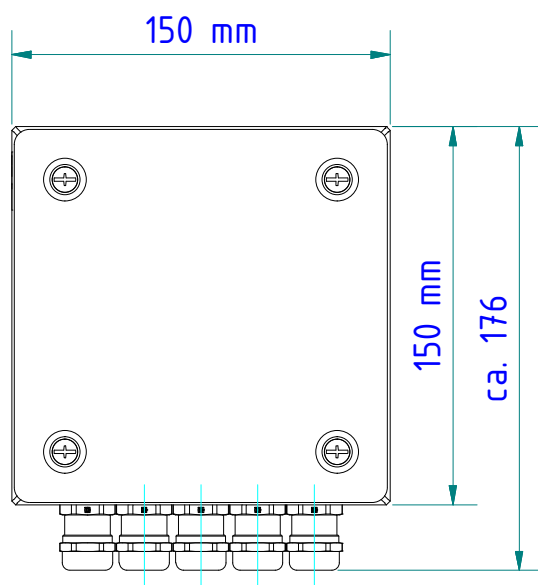

Gewicht: 1.592 Kg

Weight: 1.592 Kg

Seite 1 von 1
Page 1 of 1

KELLER
www.keller.de/its

Klemmenkasten
Terminal box

VK 30.02

Artikel-Nr.: 1040152

Ersteller: Neukötter 27.04.2018 Z-Index: 04