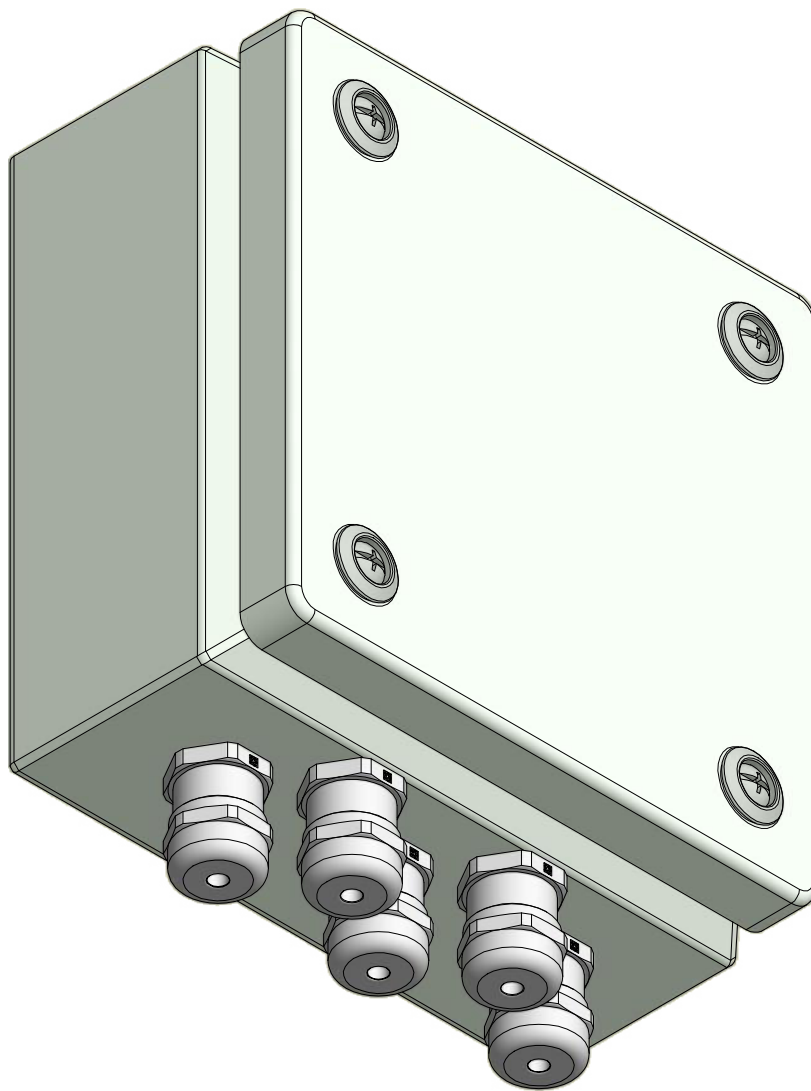

Stückliste / Parts list		
Pos.	Artikel-Nr.: <i>order number</i>	Bezeichnung <i>title</i>
1	1025273	Pyrometer CellaTemp PA 83 AF 1 <i>Pyrometer CellaTemp PA 83 AF 1</i>
2	1090569	Kalibrierschein für CellaCast PA <i>Calibration certificate for CellaCast PA</i>
3	120314	Schutzscheibe M46x0,75 mm <i>Quartz protective glass M46 70146</i>
4	1031437	Montagekombination PA 83-002 <i>Mounting PA 83-002</i>
5	1040152	Klemmenkasten für PA VK 30.02 <i>Terminal box VK 30.02</i>

Gewicht: 10.040 Kg
Weight: 10.040 Kg

Seite 1 von 1
Page 1 of 1

Kabel VK 02/A AFx
Cable VK 02/A AFx

Optik	min. [mm]	max. [mm]
Standard Optik PZ 10.01 Standard lens PZ 10.01	35,0	44,4
Nah Optik PZ 10.05 close-up lens PZ 10.05	35,0	44,4
Standard Optik PZ 15.03 Standard lens PZ 15.03	51,5	65,0
Standard Optik PZ 20.01 Standard lens PZ 20.01	49,8	69,9
Nah Optik PZ 20.03 Close-up lens	49,7	67,9
Panorama Optik PZ 40.03 Panorama Optik PZ 40.03	52,1	67,9
Weitwinkel Optik PZ 20.05 Wide-angle lens PZ 20.05	62,8	64,7
Tele Optik PZ 20.06 Telephoto lens PZ 20.06	93,0	112,0
Spezial Optik PZ 20.08 Special lens PZ 20.08	35,0	44,4

Für Pyrometer-Serie Optix / PZ / PA
For Pyrometer-Serie Optix / PZ / PA

Schlauchtülle G1/8"
für Schlauch mit lichter Weite 8 bis 9 mm
Hose nozzle G1/8"
for hose with inner width 8 to 9 mm

Gewicht: 7.530 Kg
Weight: 7.530 Kg