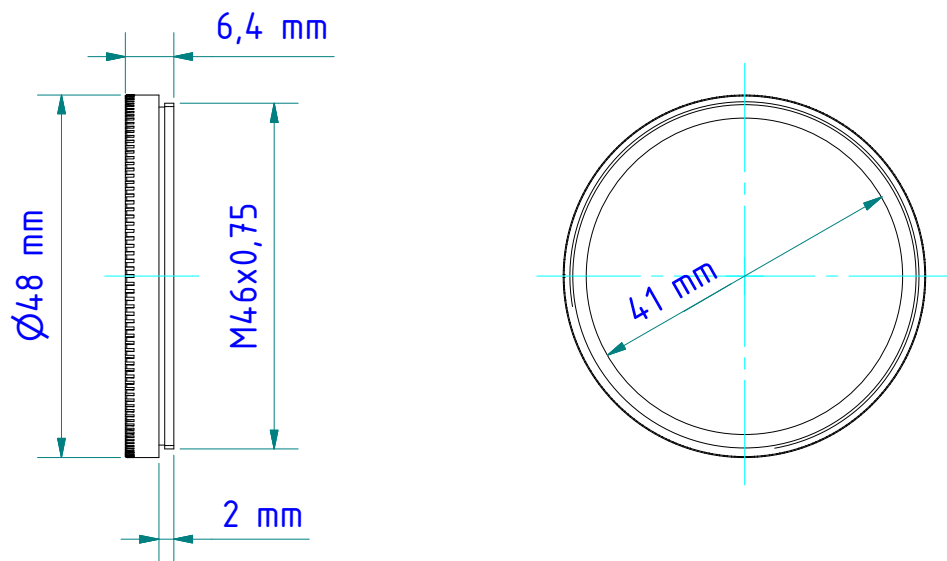

Gewicht: 10.040 Kg
Weight: 10.040 Kg

Seite 1 von 1
Page 1 of 1

Kabel VK 02/A AFx
Cable VK 02/A AFx

Optik	min. [mm]	max. [mm]
Standard Optik PZ 10.01 Standard lens PZ 10.01	35,0	44,4
Nah Optik PZ 10.05 close-up lens PZ 10.05	35,0	44,4
Standard Optik PZ 15.03 Standard lens PZ 15.03	51,5	65,0
Standard Optik PZ 20.01 Standard lens PZ 20.01	49,8	69,9
Nah Optik PZ 20.03 Close-up lens	49,7	67,9
Panorama Optik PZ 40.03 Panorama Optik PZ 40.03	52,1	67,9
Weitwinkel Optik PZ 20.05 Wide-angle lens PZ 20.05	62,8	64,7
Tele Optik PZ 20.06 Telephoto lens PZ 20.06	93,0	112,0
Spezial Optik PZ 20.08 Special lens PZ 20.08	35,0	44,4

Für Pyrometer-Serie Optix / PZ / PA
For Pyrometer-Serie Optix / PZ / PA

Schlauchtülle G1/8"
für Schlauch mit lichter Weite 8 bis 9 mm
Hose nozzle G1/8"
for hose with inner width 8 to 9 mm

Gewicht: 7.530 Kg
Weight: 7.530 Kg