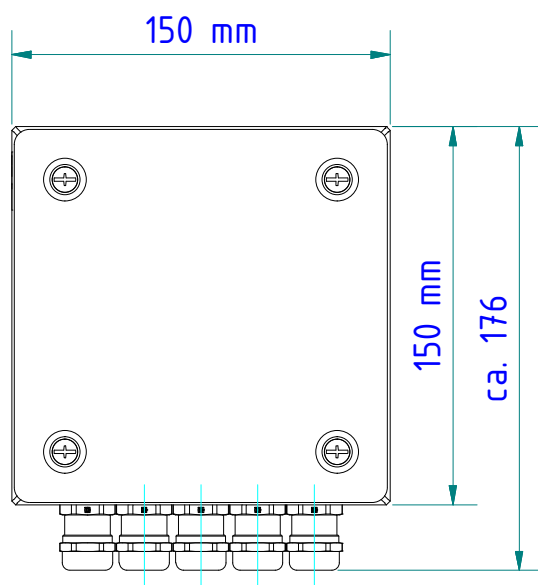

Gewicht: 1.592 Kg
Weight: 1.592 Kg

Seite 1 von 1
Page 1 of 1

KELLER
www.keller.de/its

Klemmenkasten
Terminal box

VK 30.02

Artikel-Nr.: 1040152

Ersteller: Neukötter 27.04.2018 Z-Index: 04