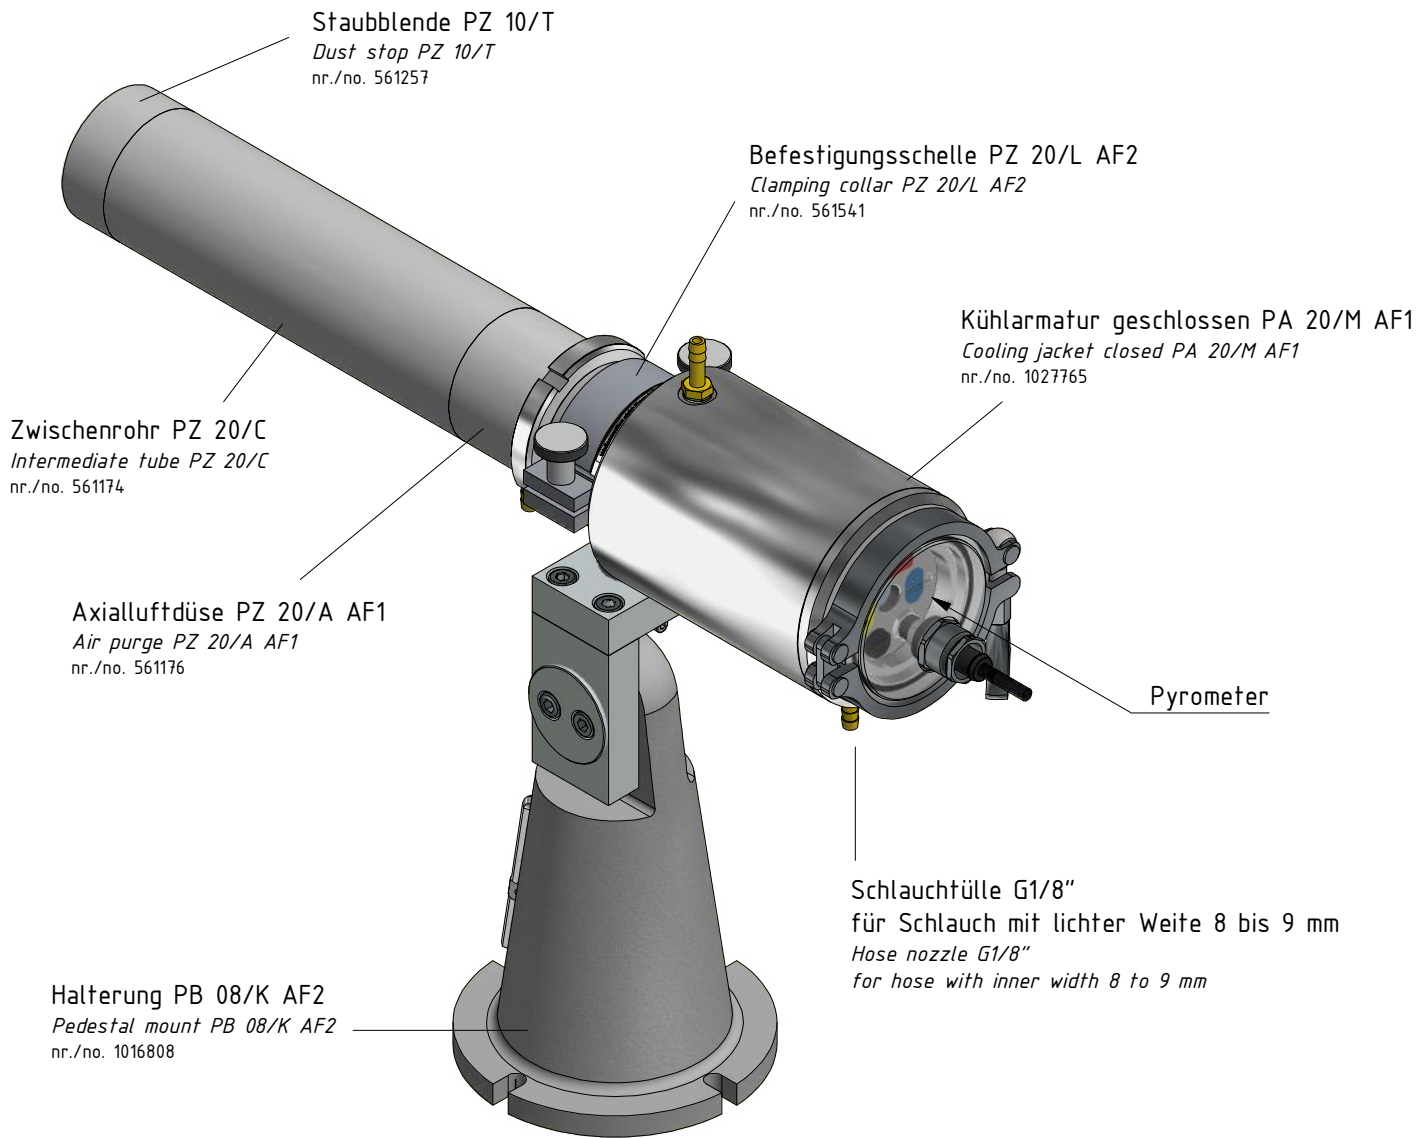

Stückliste / Parts list		
Pos.	Artikel-Nr.: <i>order number</i>	Bezeichnung <i>title</i>
1	1025273	Pyrometer CellaTemp PA 83 AF 1 <i>Pyrometer CellaTemp PA 83 AF 1</i>
2	1090569	Kalibrierschein für CellaCast PA <i>Calibration certificate for CellaCast PA</i>
3	120314	Schutzscheibe M46x0,75 mm <i>Quartz protective glass M46 70146</i>
4	1031437	Montagekombination PA 83-002 <i>Mounting PA 83-002</i>
5	1040152	Klemmenkasten für PA VK 30.02 <i>Terminal box VK 30.02</i>

Gewicht: 10.040 Kg
Weight: 10.040 Kg

Seite 1 von 1
Page 1 of 1

Kabel VK 02/A AFx
Cable VK 02/A AFx

Optik	min. [mm]	max. [mm]
Standard Optik PZ 10.01 Standard lens PZ 10.01	35,0	44,4
Nah Optik PZ 10.05 close-up lens PZ 10.05	35,0	44,4
Standard Optik PZ 15.03 Standard lens PZ 15.03	51,5	65,0
Standard Optik PZ 20.01 Standard lens PZ 20.01	49,8	69,9
Nah Optik PZ 20.03 Close-up lens	49,7	67,9
Panorama Optik PZ 40.03 Panorama Optik PZ 40.03	52,1	67,9
Weitwinkel Optik PZ 20.05 Wide-angle lens PZ 20.05	62,8	64,7
Tele Optik PZ 20.06 Telephoto lens PZ 20.06	93,0	112,0
Spezial Optik PZ 20.08 Special lens PZ 20.08	35,0	44,4

Für Pyrometer-Serie Optix / PZ / PA
For Pyrometer-Serie Optix / PZ / PA

Schlauchtülle G1/8"
für Schlauch mit lichter Weite 8 bis 9 mm
Hose nozzle G1/8"
for hose with inner width 8 to 9 mm

Gewicht: 7.530 Kg
Weight: 7.530 Kg

Zubehör:

accessorie:

1x

Gewicht: 1.592 Kg
Weight: 1.592 Kg

Seite 1 von 1
Page 1 of 1

KELLER
www.keller.de/its

Klemmenkasten
Terminal box

VK 30.02