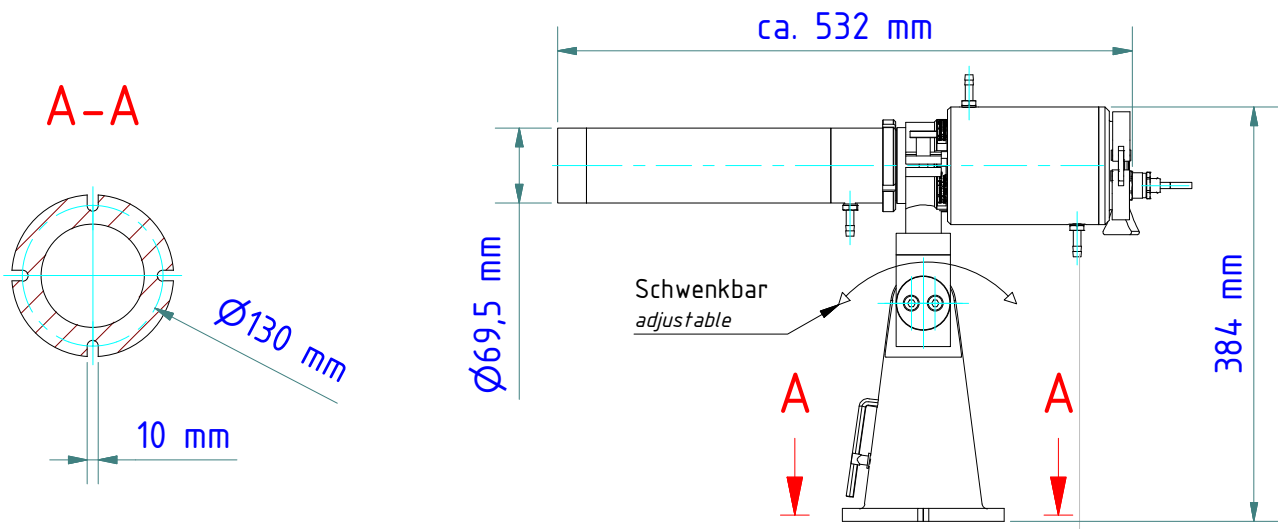

Gewicht: 10.040 Kg
Weight: 10.040 Kg

Seite 1 von 1
Page 1 of 1

Kabel VK 02/A AFx
Cable VK 02/A AFx

Optik	min. [mm]	max. [mm]
Standard Optik PZ 10.01 Standard lens PZ 10.01	35,0	44,4
Nah Optik PZ 10.05 close-up lens PZ 10.05	35,0	44,4
Standard Optik PZ 15.03 Standard lens PZ 15.03	51,5	65,0
Standard Optik PZ 20.01 Standard lens PZ 20.01	49,8	69,9
Nah Optik PZ 20.03 Close-up lens	49,7	67,9
Panorama Optik PZ 40.03 Panorama Optik PZ 40.03	52,1	67,9
Weitwinkel Optik PZ 20.05 Wide-angle lens PZ 20.05	62,8	64,7
Tele Optik PZ 20.06 Telephoto lens PZ 20.06	93,0	112,0
Spezial Optik PZ 20.08 Special lens PZ 20.08	35,0	44,4

Für Pyrometer-Serie Optix / PZ / PA
For Pyrometer-Serie Optix / PZ / PA

Schlauchtülle G1/8"
für Schlauch mit lichter Weite 8 bis 9 mm
Hose nozzle G1/8"
for hose with inner width 8 to 9 mm

Gewicht: 7.530 Kg
Weight: 7.530 Kg