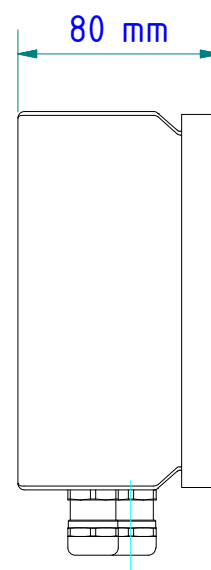

Gewicht: 1.592 Kg
Weight: 1.592 Kg

Seite 1 von 1
Page 1 of 1

KELLER
www.keller.de/its

Klemmenkasten
Terminal box

VK 30.02

Artikel-Nr.: 1040152

Ersteller: Neukötter 27.04.2018 Z-Index: 04