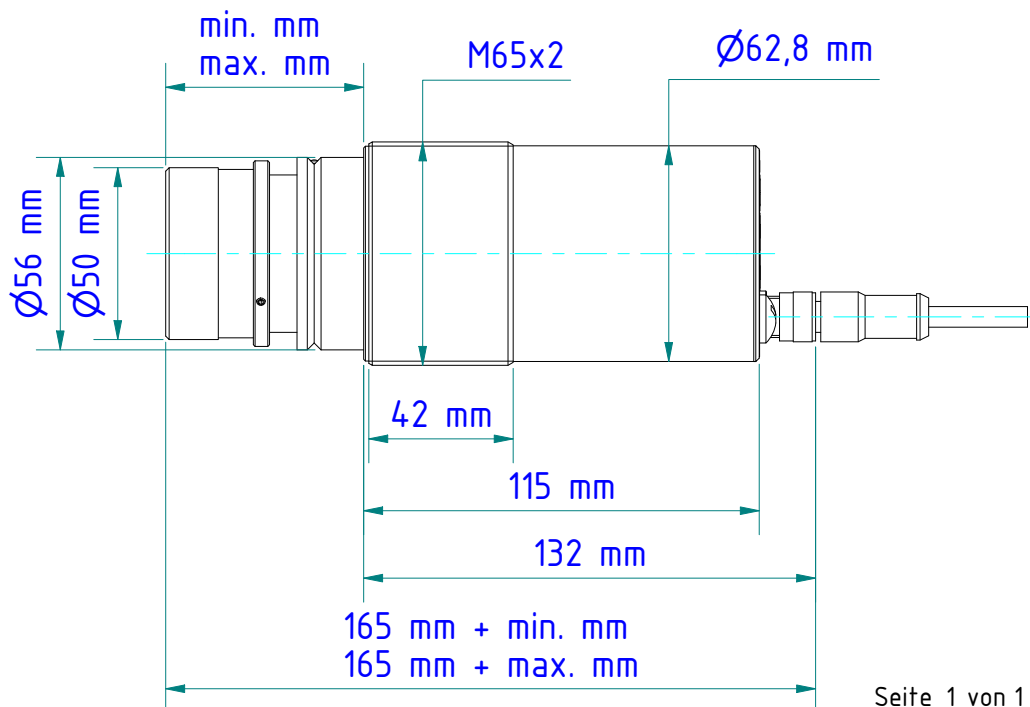

Stückliste / Parts list		
Pos.	Artikel-Nr.: <i>order number</i>	Bezeichnung <i>title</i>
1	1025273	Pyrometer CellaTemp PA 83 AF 1 <i>Pyrometer CellaTemp PA 83 AF 1</i>
2	1090569	Kalibrierschein für CellaCast PA <i>Calibration certificate for CellaCast PA</i>
3	120314	Schutzscheibe M46x0,75 mm <i>Quartz protective glass M46 70146</i>
4	1031437	Montagekombination PA 83-002 <i>Mounting PA 83-002</i>
5	1040152	Klemmenkasten für PA VK 30.02 <i>Terminal box VK 30.02</i>

Gewicht: 10.040 Kg
Weight: 10.040 Kg

Seite 1 von 1
Page 1 of 1

Kabel VK 02/A AFx
Cable VK 02/A AFx

Optik	min. [mm]	max. [mm]
Standard Optik PZ 10.01 Standard lens PZ 10.01	35,0	44,4
Nah Optik PZ 10.05 close-up lens PZ 10.05	35,0	44,4
Standard Optik PZ 15.03 Standard lens PZ 15.03	51,5	65,0
Standard Optik PZ 20.01 Standard lens PZ 20.01	49,8	69,9
Nah Optik PZ 20.03 Close-up lens	49,7	67,9
Panorama Optik PZ 40.03 Panorama Optik PZ 40.03	52,1	67,9
Weitwinkel Optik PZ 20.05 Wide-angle lens PZ 20.05	62,8	64,7
Tele Optik PZ 20.06 Telephoto lens PZ 20.06	93,0	112,0
Spezial Optik PZ 20.08 Special lens PZ 20.08	35,0	44,4

Für Pyrometer-Serie Optix / PZ / PA
For Pyrometer-Serie Optix / PZ / PA

Schlauchtülle G1/8"
für Schlauch mit lichter Weite 8 bis 9 mm
Hose nozzle G1/8"
for hose with inner width 8 to 9 mm

Gewicht: 7.530 Kg
Weight: 7.530 Kg