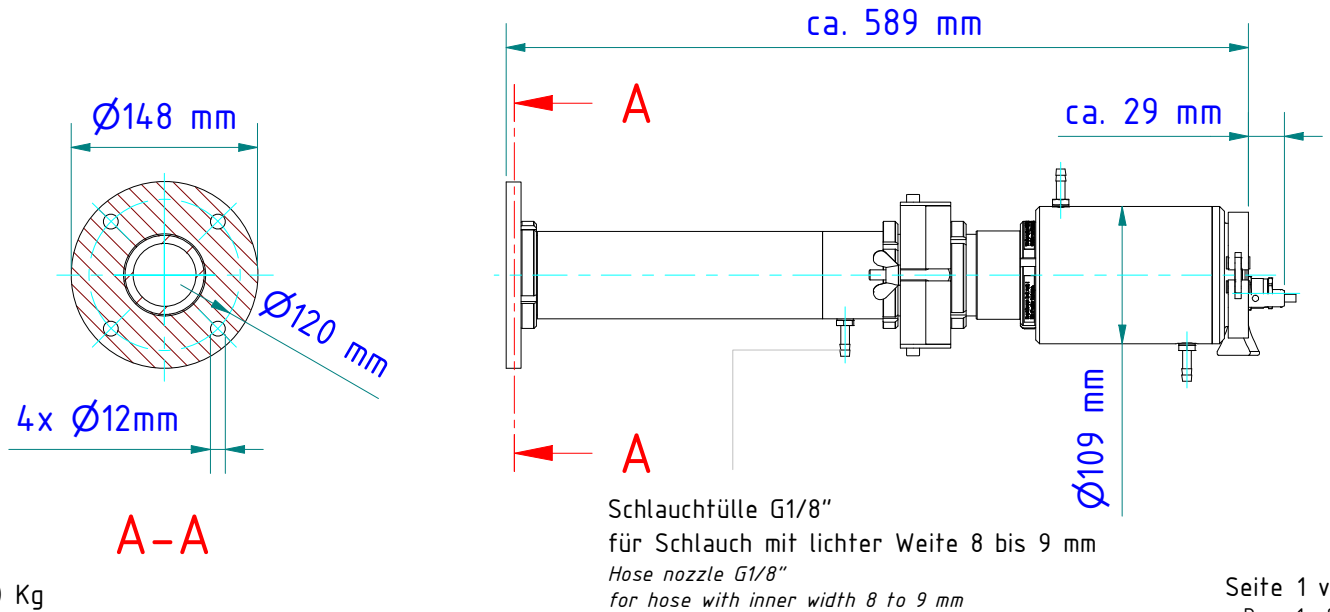

\* Nicht mit Tele-Optik:  
PA 20.06 oder PZ 20.06  
Not with tele-optics:  
PA20.06 or PZ 20.06

Gewicht: 7.220 Kg  
Weight: 7.220 Kg

Seite 1 von 1  
Page 1 of 1