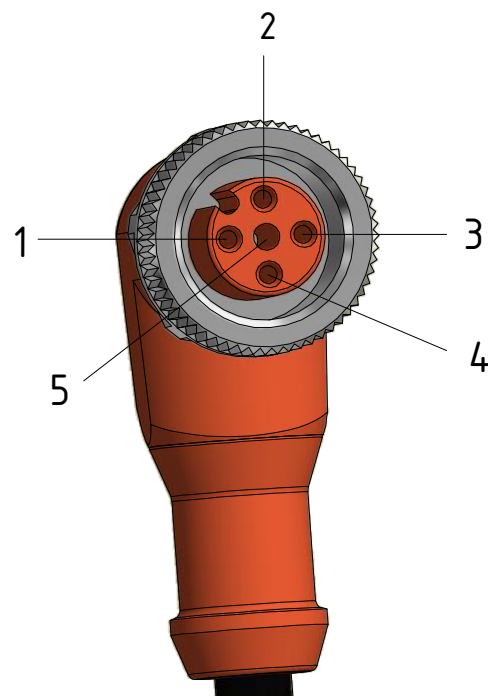

Adernfarben / core colours

- 1 = braun  
= brown
- 2 = weiß  
= white
- 3 = blau  
= blue
- 4 = schwarz  
= black
- 5 = grau  
= grey

Schirm an der Dose aufgelegt  
screen connected to the socket

Umgebungstemperatur [°C] <i>Ambient temperature [°C]</i>	-25...90, cULus: max. 75 °C
Umgebungstemperatur bewegt [°C] <i>Ambient temperature (moving) [°C]</i>	-25...90, cULus: max. 75 °C
Schutzart <i>Protection</i>	IP 65 / IP 67
Aschluss <i>Connection</i>	5x 0,25 mm <sup>2</sup> ; abgeschirmt <i>screened</i>

Gewicht: 0.220 Kg  
*Weight: 0.220 Kg*

Seite 1 von 1  
Page 1 of 1