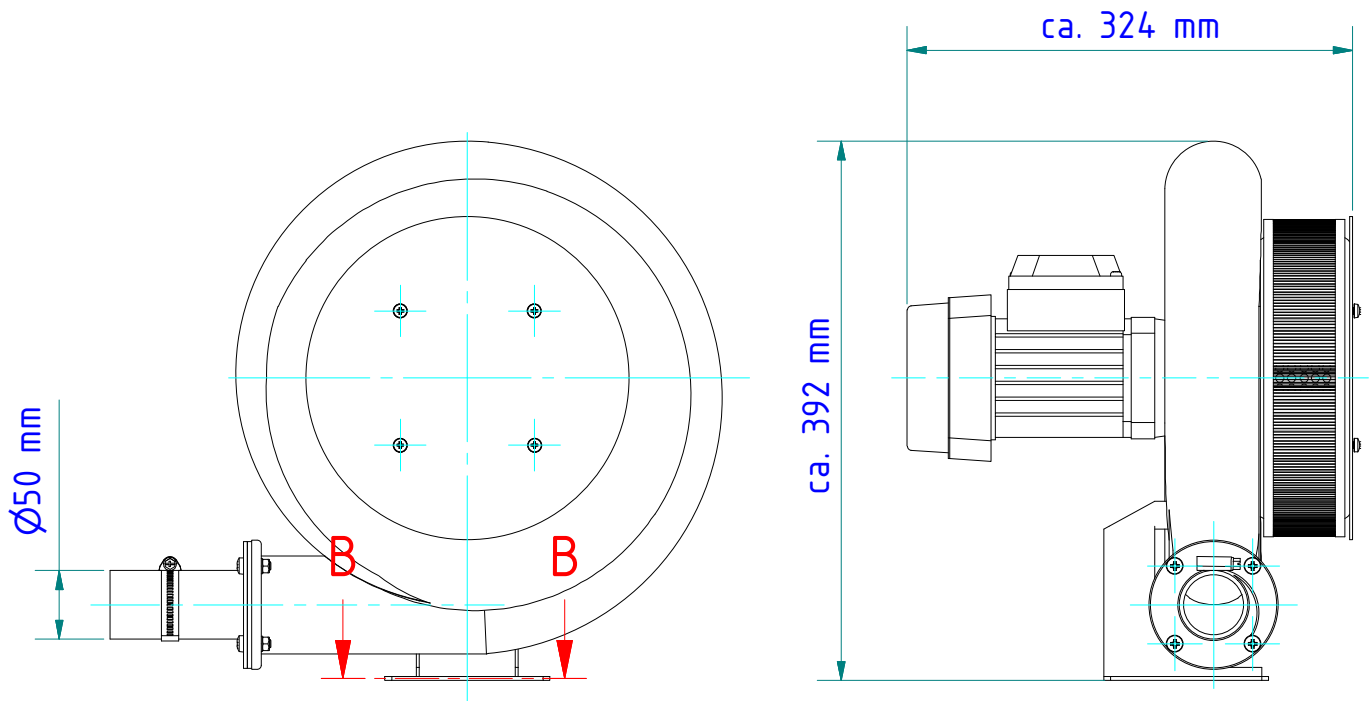

Aluminium Schlauch PB 08/L  
Aluminium tube flexible PB 08/L  
nr./no. 120669

Ø 50mm; max. 5m

Gebälse PB 08/F AF3  
Fan PB 08/F AF3  
nr./no. 561974

Gewicht: 20.320 Kg  
Weight: 20.320 Kg

Seite 1 von 2  
Page 1 of 2