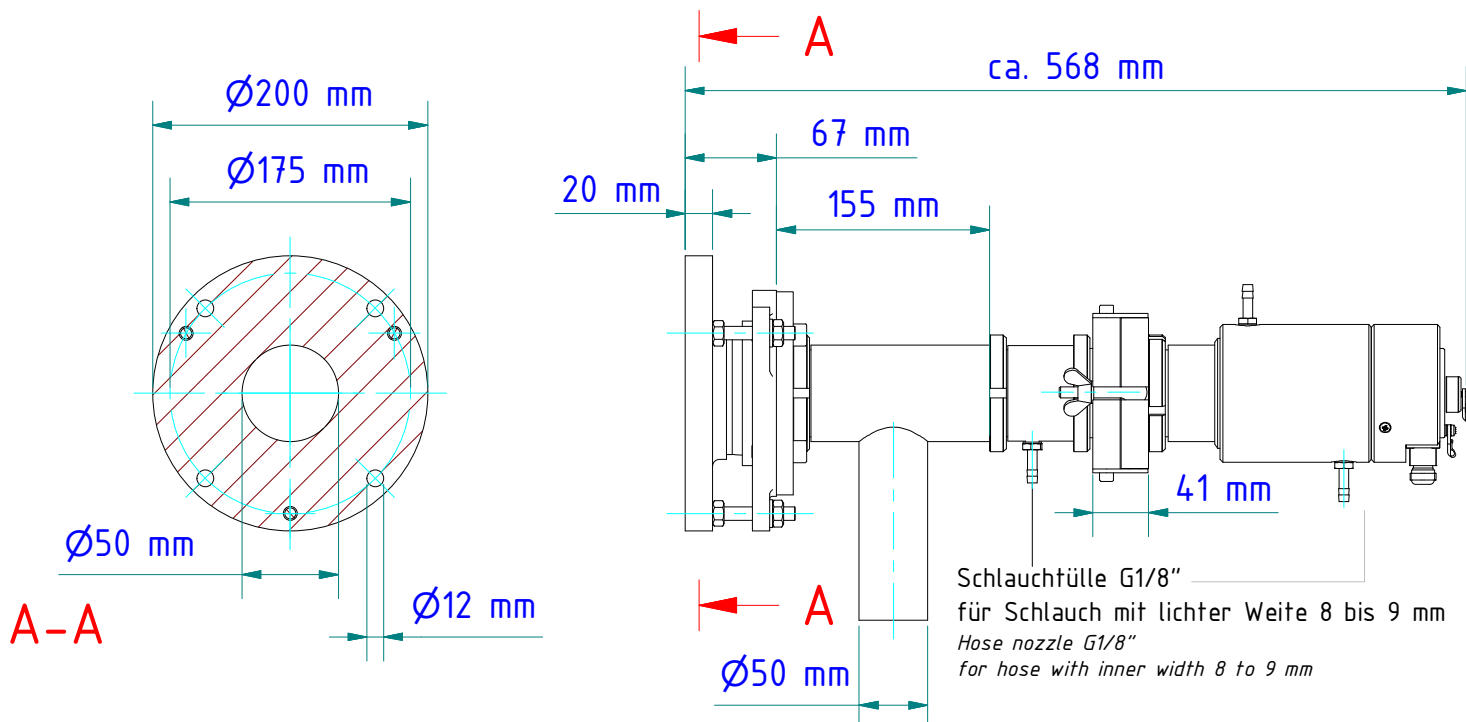

Aluminium Schlauch PB 08/L  
Aluminium tube flexible PB 08/L  
nr./no. 120669

Ø 50mm; max. 5m

Gebälse PB 08/F AF3  
Fan PB 08/F AF3  
nr./no. 561974

Gewicht: 20.320 Kg  
Weight: 20.320 Kg

Seite 1 von 2  
Page 1 of 2