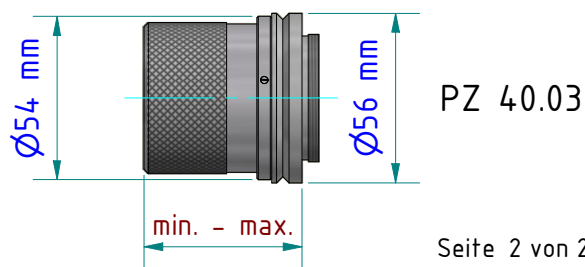

Optik

Standard Optik PZ 20.01	min. [mm]	max. [mm]
Standard lens PZ 20.01	49,8	69,9

Weitere Optiken siehe Blatt 2
further optics see sheet 2

Optik L e n s	min. [mm]	max. [mm]
Super-Tele Optik PA 20.06 <i>Telephoto lens PAZ 20.06</i>	116,5	163,5
Makro Optik PA 40.01 <i>Macro lens PA 40.01</i>	100,5	155,3
Standard Optik PZ 10.01 <i>Standard lens PZ 10.01</i>	35,0	44,4
Nah Optik PZ 10.05 <i>close-up lens PZ 10.05</i>	35,0	44,4
Standard Optik PZ 15.03 <i>Standard lens PZ 15.03</i>	51,5	65,0
Standard Optik PZ 20.01 <i>Standard lens PZ 20.01</i>	49,8	69,9
Nah Optik PZ 20.03 <i>Close-up lens</i>	49,7	67,9
Weitwinkel Optik PZ 20.05 <i>Wide-angle lens PZ 20.05</i>	62,8	64,7
Tele Optik PZ 20.06 <i>Telephoto lens PZ 20.06</i>	93,0	112,0
Spezial Optik PZ 20.08 <i>Special lens PZ 20.08</i>	35,0	44,4
Panorama Optik PZ 40.03 <i>Panorama Optik PZ 40.03</i>	52,1	67,9