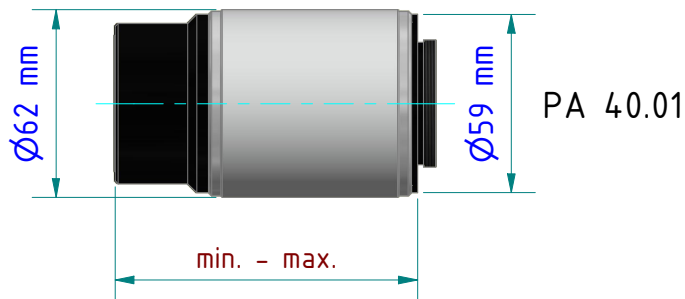

Optik

Standard Optik PZ 20.01	min. [mm]	max. [mm]
Standard lens PZ 20.01	49,8	69,9

Weitere Optiken siehe Blatt 2
further optics see sheet 2

Optik L e n s	min. [mm]	max. [mm]
Super-Tele Optik PA 20.06 <i>Telephoto lens PAZ 20.06</i>	116,5	163,5
Makro Optik PA 40.01 <i>Macro lens PA 40.01</i>	100,5	155,3
Standard Optik PZ 10.01 <i>Standard lens PZ 10.01</i>	35,0	44,4
Nah Optik PZ 10.05 <i>close-up lens PZ 10.05</i>	35,0	44,4
Standard Optik PZ 15.03 <i>Standard lens PZ 15.03</i>	51,5	65,0
Standard Optik PZ 20.01 <i>Standard lens PZ 20.01</i>	49,8	69,9
Nah Optik PZ 20.03 <i>Close-up lens</i>	49,7	67,9
Weitwinkel Optik PZ 20.05 <i>Wide-angle lens PZ 20.05</i>	62,8	64,7
Tele Optik PZ 20.06 <i>Telephoto lens PZ 20.06</i>	93,0	112,0
Spezial Optik PZ 20.08 <i>Special lens PZ 20.08</i>	35,0	44,4
Panorama Optik PZ 40.03 <i>Panorama Optik PZ 40.03</i>	52,1	67,9