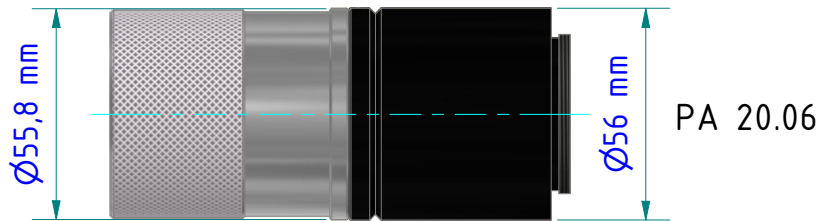

Optik

Standard Optik PZ 20.01	min. [mm]	max. [mm]
Standard lens PZ 20.01	49,8	69,9

Weitere Optiken siehe Blatt 2
further optics see sheet 2

Optik L e n s	min. [mm]	max. [mm]
Super-Tele Optik PA 20.06 <i>Telephoto lens PAZ 20.06</i>	116,5	163,5
Makro Optik PA 40.01 <i>Macro lens PA 40.01</i>	100,5	155,3
Standard Optik PZ 10.01 <i>Standard lens PZ 10.01</i>	35,0	44,4
Nah Optik PZ 10.05 <i>close-up lens PZ 10.05</i>	35,0	44,4
Standard Optik PZ 15.03 <i>Standard lens PZ 15.03</i>	51,5	65,0
Standard Optik PZ 20.01 <i>Standard lens PZ 20.01</i>	49,8	69,9
Nah Optik PZ 20.03 <i>Close-up lens</i>	49,7	67,9
Weitwinkel Optik PZ 20.05 <i>Wide-angle lens PZ 20.05</i>	62,8	64,7
Tele Optik PZ 20.06 <i>Telephoto lens PZ 20.06</i>	93,0	112,0
Spezial Optik PZ 20.08 <i>Special lens PZ 20.08</i>	35,0	44,4
Panorama Optik PZ 40.03 <i>Panorama Optik PZ 40.03</i>	52,1	67,9