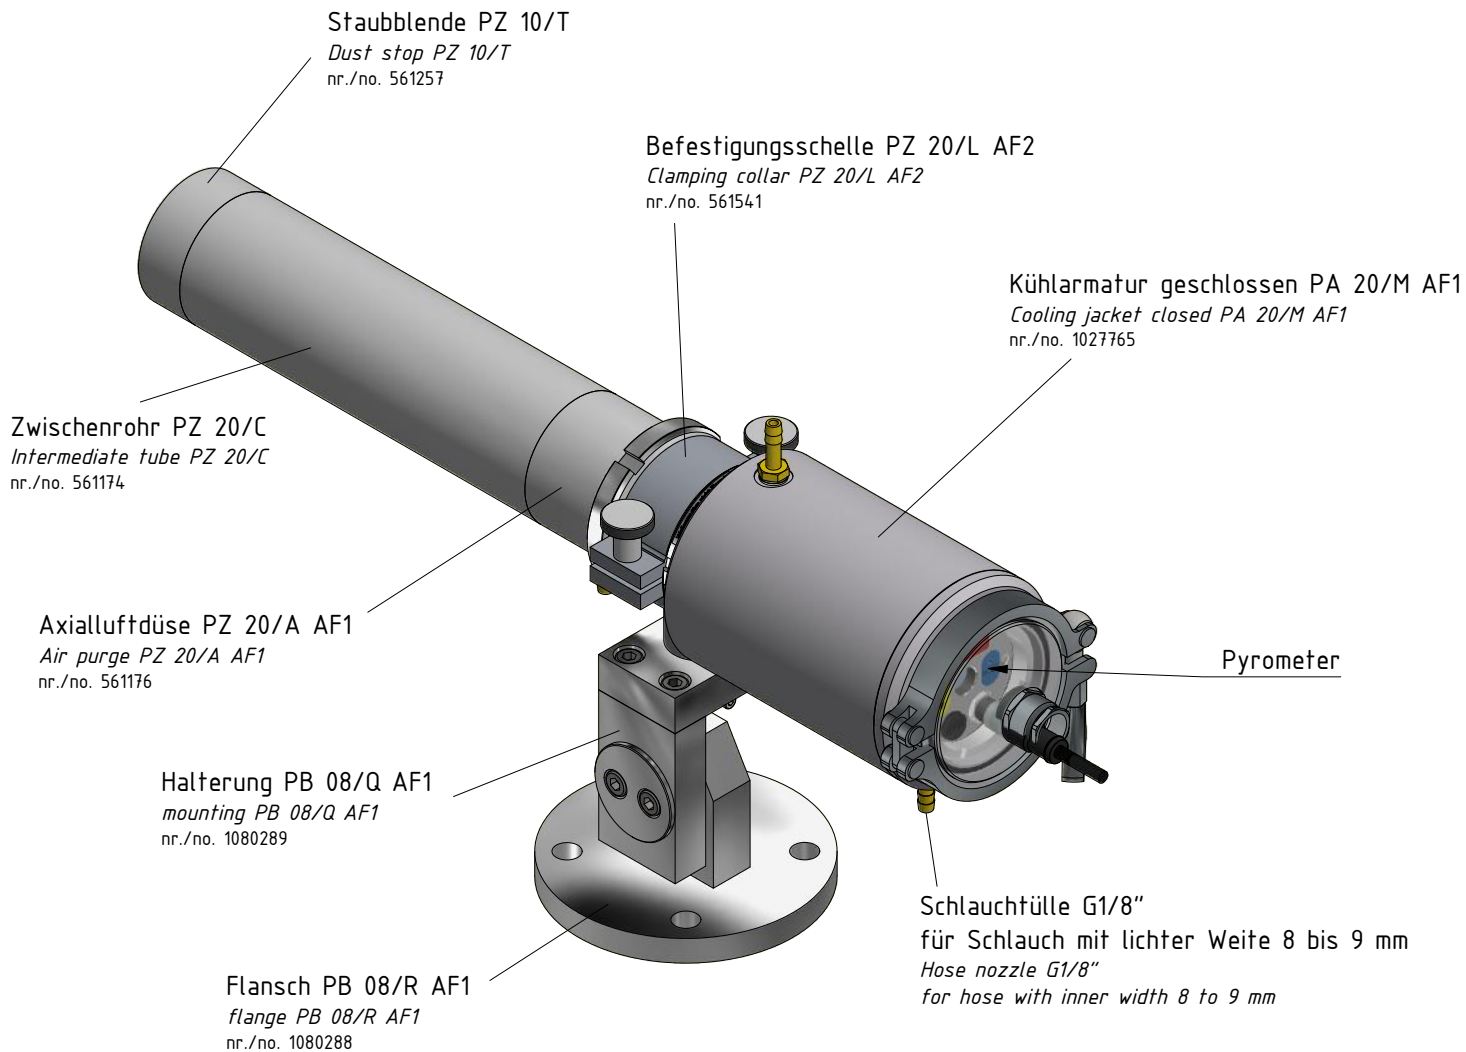

Stückliste / *Parts list*

Pos.	Artikel-Nr.: <i>order number</i>	Bezeichnung <i>title</i>
1	1098775	Pyrometer CellaTemp PX 20 AF 3/L <i>Pyrometer CellaTemp PX 20 AF 3/L</i>
2	1080943	Montagekombination PA 83-010 <i>Mounting PA 83-010</i>

Gewicht: 9.380 Kg
Weight: 9.380 Kg

Seite 1 von 1
Page 1 of 1

Optik

Optik	min. [mm]	max. [mm]
Standard Optik PZ 10.01 <i>Standard lens PZ 10.01</i>	35,0	44,4
Nah Optik PZ 10.05 <i>close-up lens PZ 10.05</i>	35,0	44,4
Standard Optik PZ 15.03 <i>Standard lens PZ 15.03</i>	51,5	65,0
Standard Optik PZ 20.01 <i>Standard lens PZ 20.01</i>	49,8	69,9
Nah Optik PZ 20.03 <i>Close-up lens</i>	49,7	67,9
Panorama Optik PZ 4.0.03 <i>Panorama Optik PZ 4.0.03</i>	52,1	67,9
Weitwinkel Optik PZ 20.05 <i>Wide-angle lens PZ 20.05</i>	62,8	64,7
Tele Optik PZ 20.06 <i>Telephoto lens PZ 20.06</i>	93,0	112,0
Spezial Optik PZ 20.08 <i>Special lens PZ 20.08</i>	35,0	44,4

Gewicht: 8.320 Kg
Weight: 8.320 Kg

Seite 1 von 1
Page 1 of 1