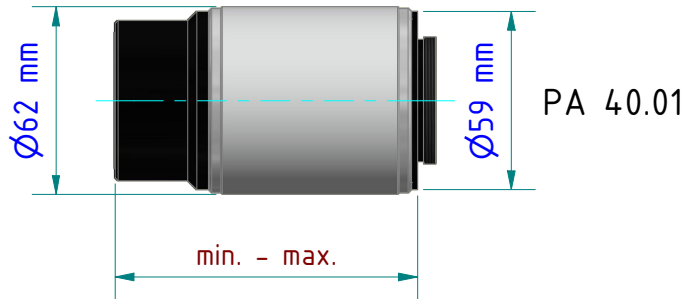

Gewicht: 9.380 Kg
Weight: 9.380 Kg

Seite 1 von 1
Page 1 of 1

Optik

Optik	min. [mm]	max. [mm]
Standard Optik PZ 10.01 <i>Standard lens PZ 10.01</i>	35,0	44,4
Nah Optik PZ 10.05 <i>close-up lens PZ 10.05</i>	35,0	44,4
Standard Optik PZ 15.03 <i>Standard lens PZ 15.03</i>	51,5	65,0
Standard Optik PZ 20.01 <i>Standard lens PZ 20.01</i>	49,8	69,9
Nah Optik PZ 20.03 <i>Close-up lens</i>	49,7	67,9
Panorama Optik PZ 4.0.03 <i>Panorama Optik PZ 4.0.03</i>	52,1	67,9
Weitwinkel Optik PZ 20.05 <i>Wide-angle lens PZ 20.05</i>	62,8	64,7
Tele Optik PZ 20.06 <i>Telephoto lens PZ 20.06</i>	93,0	112,0
Spezial Optik PZ 20.08 <i>Special lens PZ 20.08</i>	35,0	44,4

Optik L e n s	min. [mm]	max. [mm]
Super-Tele Optik PA 20.06 <i>Telephoto lens PAZ 20.06</i>	116,5	163,5
Makro Optik PA 40.01 <i>Macro lens PA 40.01</i>	100,5	155,3
Standard Optik PZ 10.01 <i>Standard lens PZ 10.01</i>	35,0	44,4
Nah Optik PZ 10.05 <i>close-up lens PZ 10.05</i>	35,0	44,4
Standard Optik PZ 15.03 <i>Standard lens PZ 15.03</i>	51,5	65,0
Standard Optik PZ 20.01 <i>Standard lens PZ 20.01</i>	49,8	69,9
Nah Optik PZ 20.03 <i>Close-up lens</i>	49,7	67,9
Weitwinkel Optik PZ 20.05 <i>Wide-angle lens PZ 20.05</i>	62,8	64,7
Tele Optik PZ 20.06 <i>Telephoto lens PZ 20.06</i>	93,0	112,0
Spezial Optik PZ 20.08 <i>Special lens PZ 20.08</i>	35,0	44,4
Panorama Optik PZ 40.03 <i>Panorama Optik PZ 40.03</i>	52,1	67,9

Gewicht: 8.320 Kg
Weight: 8.320 Kg

Seite 1 von 1
Page 1 of 1