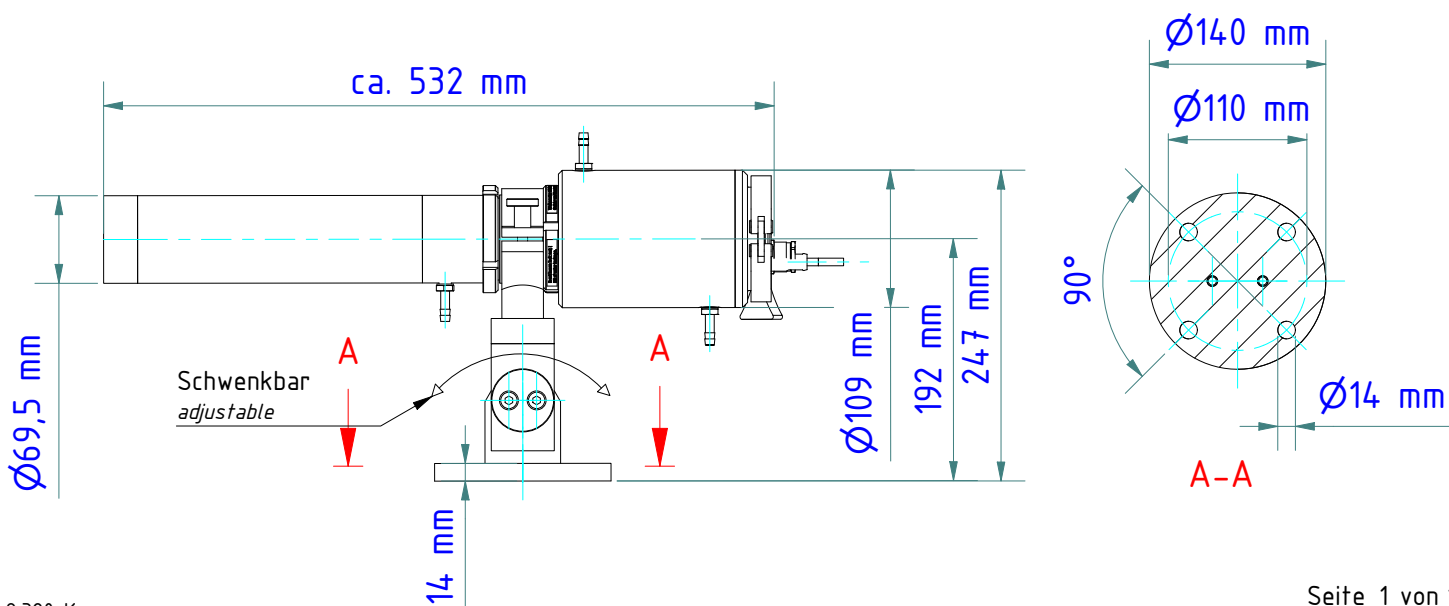

Gewicht: 9.380 Kg
Weight: 9.380 Kg

Seite 1 von 1
Page 1 of 1

Optik

Optik	min. [mm]	max. [mm]
Standard Optik PZ 10.01 <i>Standard lens PZ 10.01</i>	35,0	44,4
Nah Optik PZ 10.05 <i>close-up lens PZ 10.05</i>	35,0	44,4
Standard Optik PZ 15.03 <i>Standard lens PZ 15.03</i>	51,5	65,0
Standard Optik PZ 20.01 <i>Standard lens PZ 20.01</i>	49,8	69,9
Nah Optik PZ 20.03 <i>Close-up lens</i>	49,7	67,9
Panorama Optik PZ 4.0.03 <i>Panorama Optik PZ 4.0.03</i>	52,1	67,9
Weitwinkel Optik PZ 20.05 <i>Wide-angle lens PZ 20.05</i>	62,8	64,7
Tele Optik PZ 20.06 <i>Telephoto lens PZ 20.06</i>	93,0	112,0
Spezial Optik PZ 20.08 <i>Special lens PZ 20.08</i>	35,0	44,4

Gewicht: 8.320 Kg
Weight: 8.320 Kg

Seite 1 von 1
Page 1 of 1