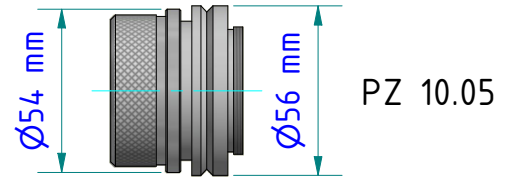

Gewicht: 9.380 Kg
Weight: 9.380 Kg

Seite 1 von 1
Page 1 of 1

Optik

Optik	min. [mm]	max. [mm]
Standard Optik PZ 10.01 <i>Standard lens PZ 10.01</i>	35,0	44,4
Nah Optik PZ 10.05 <i>close-up lens PZ 10.05</i>	35,0	44,4
Standard Optik PZ 15.03 <i>Standard lens PZ 15.03</i>	51,5	65,0
Standard Optik PZ 20.01 <i>Standard lens PZ 20.01</i>	49,8	69,9
Nah Optik PZ 20.03 <i>Close-up lens</i>	49,7	67,9
Panorama Optik PZ 4.0.03 <i>Panorama Optik PZ 4.0.03</i>	52,1	67,9
Weitwinkel Optik PZ 20.05 <i>Wide-angle lens PZ 20.05</i>	62,8	64,7
Tele Optik PZ 20.06 <i>Telephoto lens PZ 20.06</i>	93,0	112,0
Spezial Optik PZ 20.08 <i>Special lens PZ 20.08</i>	35,0	44,4