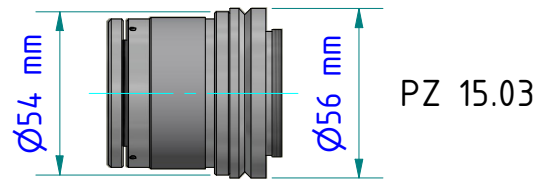

Gewicht: 9.380 Kg
Weight: 9.380 Kg

Seite 1 von 1
Page 1 of 1

Optik

Optik	min. [mm]	max. [mm]
Standard Optik PZ 10.01 <i>Standard lens PZ 10.01</i>	35,0	44,4
Nah Optik PZ 10.05 <i>close-up lens PZ 10.05</i>	35,0	44,4
Standard Optik PZ 15.03 <i>Standard lens PZ 15.03</i>	51,5	65,0
Standard Optik PZ 20.01 <i>Standard lens PZ 20.01</i>	49,8	69,9
Nah Optik PZ 20.03 <i>Close-up lens</i>	49,7	67,9
Panorama Optik PZ 4.0.03 <i>Panorama Optik PZ 4.0.03</i>	52,1	67,9
Weitwinkel Optik PZ 20.05 <i>Wide-angle lens PZ 20.05</i>	62,8	64,7
Tele Optik PZ 20.06 <i>Telephoto lens PZ 20.06</i>	93,0	112,0
Spezial Optik PZ 20.08 <i>Special lens PZ 20.08</i>	35,0	44,4

Gewicht: 8.320 Kg
Weight: 8.320 Kg

Seite 1 von 1
Page 1 of 1