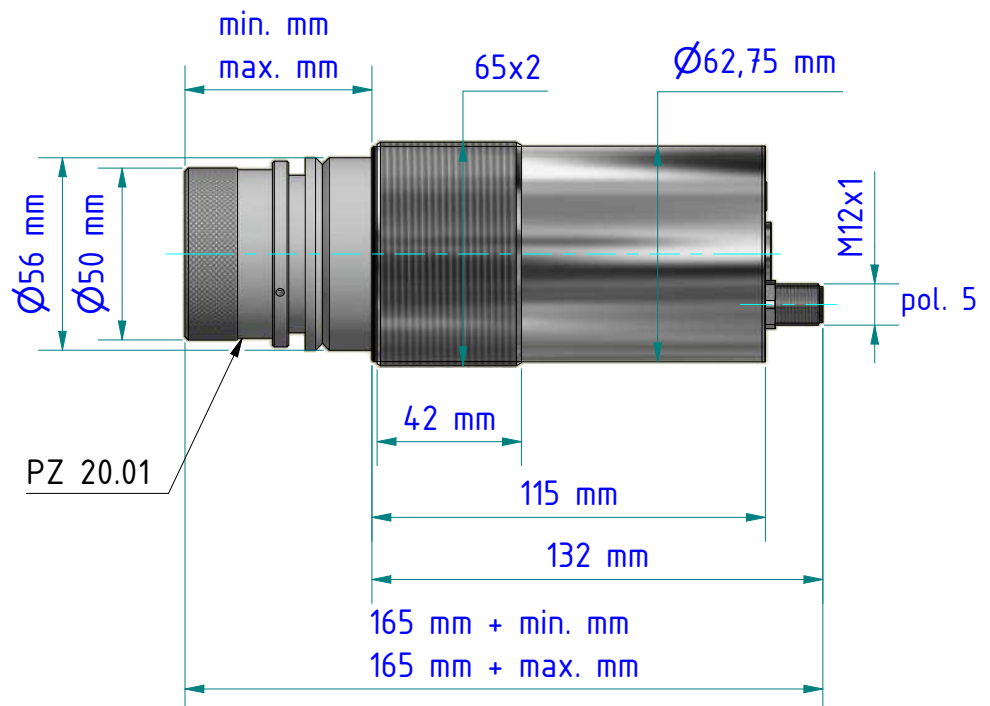

Stückliste / *Parts list*

Pos.	Artikel-Nr.: <i>order number</i>	Bezeichnung <i>title</i>
1	1098775	Pyrometer CellaTemp PX 20 AF 3/L <i>Pyrometer CellaTemp PX 20 AF 3/L</i>
2	1080943	Montagekombination PA 83-010 <i>Mounting PA 83-010</i>

Gewicht: 9.380 Kg
Weight: 9.380 Kg

Seite 1 von 1
Page 1 of 1

Optik

Optik	min. [mm]	max. [mm]
Standard Optik PZ 10.01 <i>Standard lens PZ 10.01</i>	35,0	44,4
Nah Optik PZ 10.05 <i>close-up lens PZ 10.05</i>	35,0	44,4
Standard Optik PZ 15.03 <i>Standard lens PZ 15.03</i>	51,5	65,0
Standard Optik PZ 20.01 <i>Standard lens PZ 20.01</i>	49,8	69,9
Nah Optik PZ 20.03 <i>Close-up lens</i>	49,7	67,9
Panorama Optik PZ 4.0.03 <i>Panorama Optik PZ 4.0.03</i>	52,1	67,9
Weitwinkel Optik PZ 20.05 <i>Wide-angle lens PZ 20.05</i>	62,8	64,7
Tele Optik PZ 20.06 <i>Telephoto lens PZ 20.06</i>	93,0	112,0
Spezial Optik PZ 20.08 <i>Special lens PZ 20.08</i>	35,0	44,4

Optik L e n s	min. [mm]	max. [mm]
Super-Tele Optik PA 20.06 <i>Telephoto lens PAZ 20.06</i>	116,5	163,5
Makro Optik PA 40.01 <i>Macro lens PA 40.01</i>	100,5	155,3
Standard Optik PZ 10.01 <i>Standard lens PZ 10.01</i>	35,0	44,4
Nah Optik PZ 10.05 <i>close-up lens PZ 10.05</i>	35,0	44,4
Standard Optik PZ 15.03 <i>Standard lens PZ 15.03</i>	51,5	65,0
Standard Optik PZ 20.01 <i>Standard lens PZ 20.01</i>	49,8	69,9
Nah Optik PZ 20.03 <i>Close-up lens</i>	49,7	67,9
Weitwinkel Optik PZ 20.05 <i>Wide-angle lens PZ 20.05</i>	62,8	64,7
Tele Optik PZ 20.06 <i>Telephoto lens PZ 20.06</i>	93,0	112,0
Spezial Optik PZ 20.08 <i>Special lens PZ 20.08</i>	35,0	44,4
Panorama Optik PZ 40.03 <i>Panorama Optik PZ 40.03</i>	52,1	67,9

Gewicht: 8.320 Kg
Weight: 8.320 Kg

Seite 1 von 1
Page 1 of 1