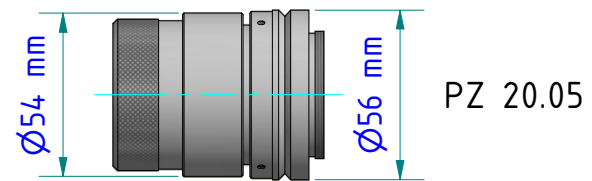

Gewicht: 9.380 Kg
Weight: 9.380 Kg

Seite 1 von 1
Page 1 of 1

Optik

Optik	min. [mm]	max. [mm]
Standard Optik PZ 10.01 <i>Standard lens PZ 10.01</i>	35,0	44,4
Nah Optik PZ 10.05 <i>close-up lens PZ 10.05</i>	35,0	44,4
Standard Optik PZ 15.03 <i>Standard lens PZ 15.03</i>	51,5	65,0
Standard Optik PZ 20.01 <i>Standard lens PZ 20.01</i>	49,8	69,9
Nah Optik PZ 20.03 <i>Close-up lens</i>	49,7	67,9
Panorama Optik PZ 4.0.03 <i>Panorama Optik PZ 4.0.03</i>	52,1	67,9
Weitwinkel Optik PZ 20.05 <i>Wide-angle lens PZ 20.05</i>	62,8	64,7
Tele Optik PZ 20.06 <i>Telephoto lens PZ 20.06</i>	93,0	112,0
Spezial Optik PZ 20.08 <i>Special lens PZ 20.08</i>	35,0	44,4