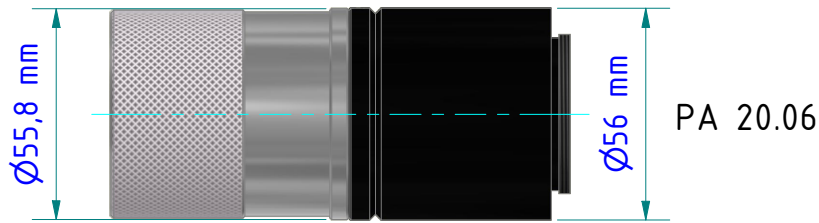

Gewicht: 9.380 Kg
Weight: 9.380 Kg

Seite 1 von 1
Page 1 of 1

Optik

Optik	min. [mm]	max. [mm]
Standard Optik PZ 10.01 <i>Standard lens PZ 10.01</i>	35,0	44,4
Nah Optik PZ 10.05 <i>close-up lens PZ 10.05</i>	35,0	44,4
Standard Optik PZ 15.03 <i>Standard lens PZ 15.03</i>	51,5	65,0
Standard Optik PZ 20.01 <i>Standard lens PZ 20.01</i>	49,8	69,9
Nah Optik PZ 20.03 <i>Close-up lens</i>	49,7	67,9
Panorama Optik PZ 4.0.03 <i>Panorama Optik PZ 4.0.03</i>	52,1	67,9
Weitwinkel Optik PZ 20.05 <i>Wide-angle lens PZ 20.05</i>	62,8	64,7
Tele Optik PZ 20.06 <i>Telephoto lens PZ 20.06</i>	93,0	112,0
Spezial Optik PZ 20.08 <i>Special lens PZ 20.08</i>	35,0	44,4

Gewicht: 8.320 Kg
Weight: 8.320 Kg

Seite 1 von 1
Page 1 of 1