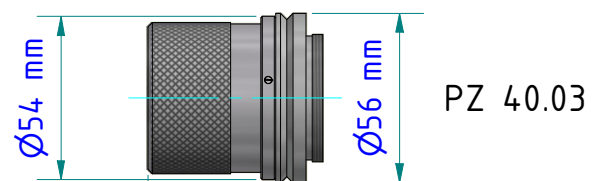

Gewicht: 9.380 Kg
Weight: 9.380 Kg

Seite 1 von 1
Page 1 of 1

Optik

Optik	min. [mm]	max. [mm]
Standard Optik PZ 10.01 <i>Standard lens PZ 10.01</i>	35,0	44,4
Nah Optik PZ 10.05 <i>close-up lens PZ 10.05</i>	35,0	44,4
Standard Optik PZ 15.03 <i>Standard lens PZ 15.03</i>	51,5	65,0
Standard Optik PZ 20.01 <i>Standard lens PZ 20.01</i>	49,8	69,9
Nah Optik PZ 20.03 <i>Close-up lens</i>	49,7	67,9
Panorama Optik PZ 4.0.03 <i>Panorama Optik PZ 4.0.03</i>	52,1	67,9
Weitwinkel Optik PZ 20.05 <i>Wide-angle lens PZ 20.05</i>	62,8	64,7
Tele Optik PZ 20.06 <i>Telephoto lens PZ 20.06</i>	93,0	112,0
Spezial Optik PZ 20.08 <i>Special lens PZ 20.08</i>	35,0	44,4