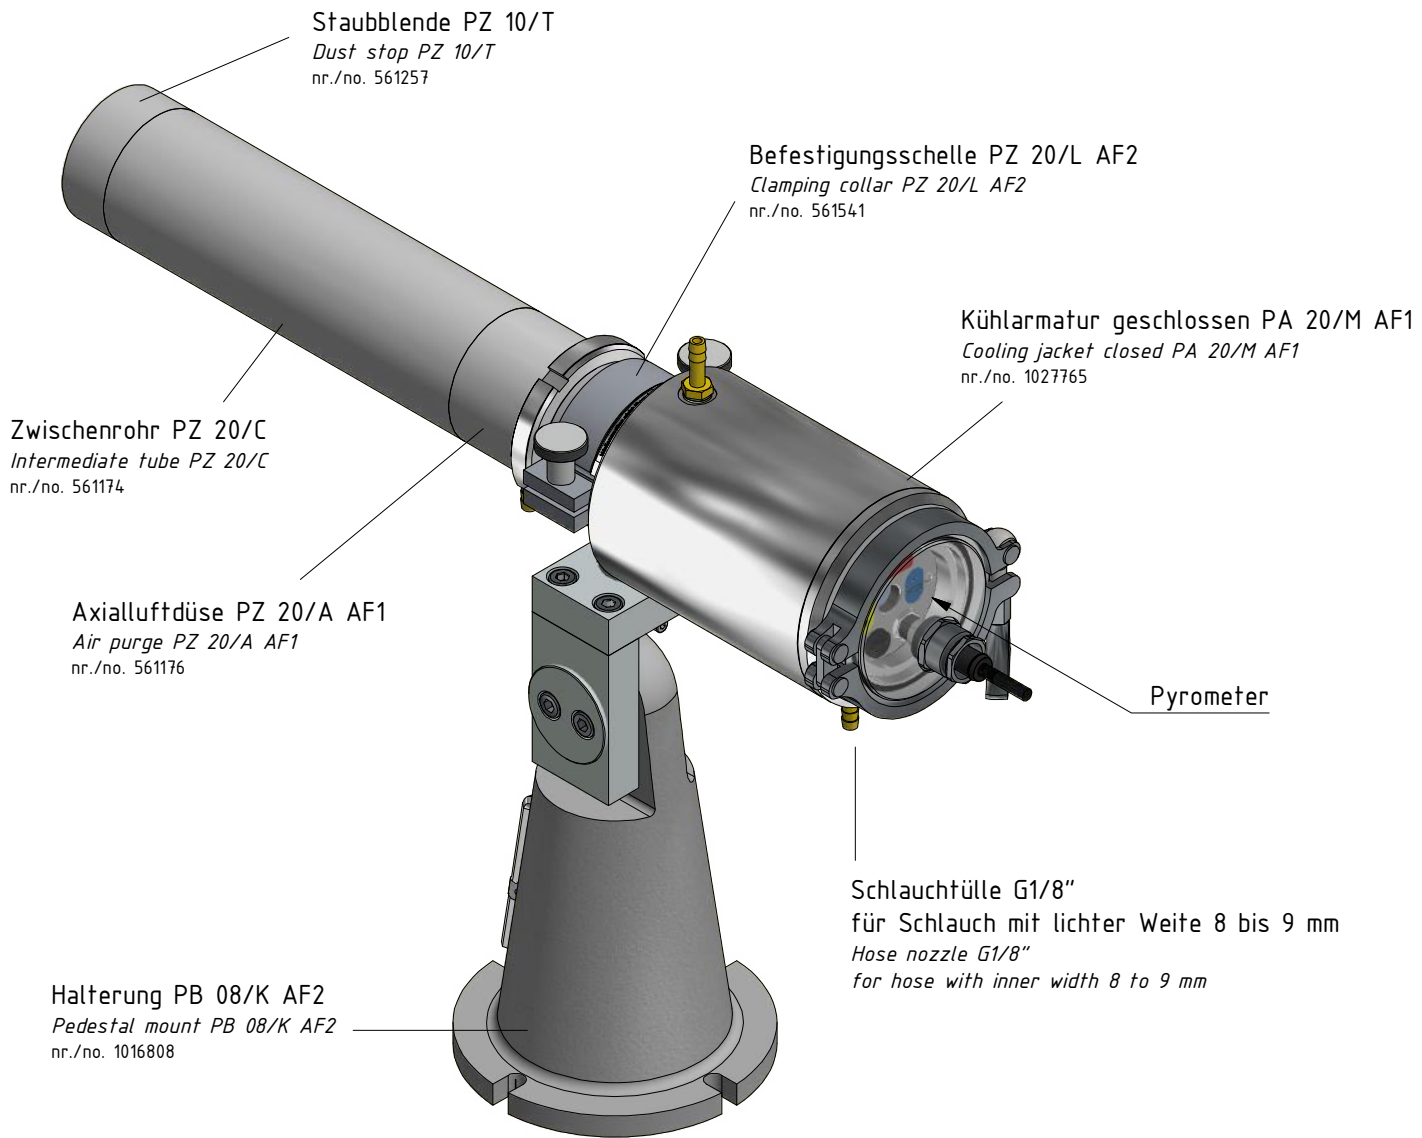

Gewicht: 10.200 Kg  
*Weight: 10.200 Kg*

Seite 1 von 1  
Page 1 of 1

Kabel VK 02/A AFx  
Cable VK 02/A AFx

Für Pyrometer-Serie Optix / PZ / PA  
For Pyrometer-Serie Optix / PZ / PA

Schlauchtülle G1/8"  
für Schlauch mit lichter Weite 8 bis 9 mm  
Hose nozzle G1/8"  
for hose with inner width 8 to 9 mm

Gewicht: 7.530 Kg  
Weight: 7.530 Kg