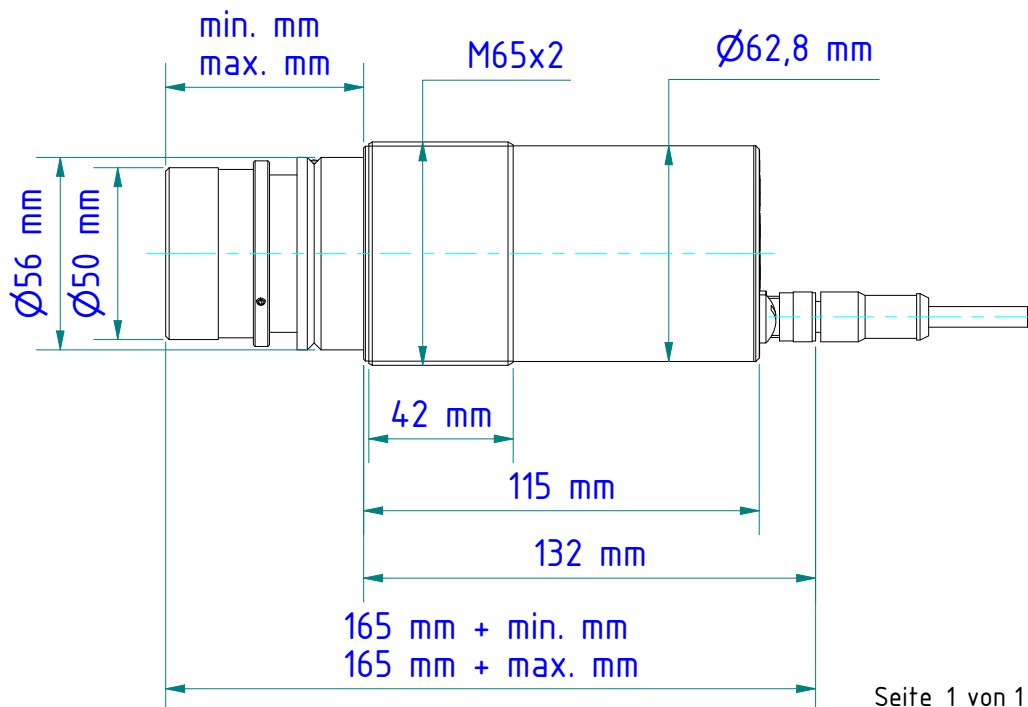

### Stückliste / Parts list

Pos.	Artikel-Nr.: <i>order number</i>	Bezeichnung <i>title</i>
1	1041669	Pyrometer CellaTemp PA 80 AF 6 <i>Pyrometer CellaTemp PA 80 AF 6</i>
2	1090569	Kalibrierschein für CellaCast PA <i>Calibration certificate for CellaCast PA</i>
3	120314	Schutzscheibe M46x0,75 mm <i>Quartz protective glass M46 70146</i>
4	1031437	Montagekombination PA 83-002 <i>Mounting PA 83-002</i>
5	1040152	Klemmenkasten für PA VK 30.02 <i>Terminal box VK 30.02</i>

Gewicht: 10.200 Kg  
*Weight: 10.200 Kg*

Seite 1 von 1  
Page 1 of 1

Kabel VK 02/A AFx  
Cable VK 02/A AFx

## Optik

Optik	min. [mm]	max. [mm]
Standard Optik PZ 10.01 <i>Standard lens PZ 10.01</i>	35,0	44,4
Nah Optik PZ 10.05 <i>close-up lens PZ 10.05</i>	35,0	44,4
Standard Optik PZ 15.03 <i>Standard lens PZ 15.03</i>	51,5	65,0
Standard Optik PZ 20.01 <i>Standard lens PZ 20.01</i>	49,8	69,9
Nah Optik PZ 20.03 <i>Close-up lens</i>	49,7	67,9
Panorama Optik PZ 40.03 <i>Panorama Optik PZ 40.03</i>	52,1	67,9
Weitwinkel Optik PZ 20.05 <i>Wide-angle lens PZ 20.05</i>	62,8	64,7
Tele Optik PZ 20.06 <i>Telephoto lens PZ 20.06</i>	93,0	112,0
Spezial Optik PZ 20.08 <i>Special lens PZ 20.08</i>	35,0	44,4

Für Pyrometer-Serie Optix / PZ / PA  
For Pyrometer-Serie Optix / PZ / PA

Schlauchtülle G1/8"  
für Schlauch mit lichter Weite 8 bis 9 mm  
Hose nozzle G1/8"  
for hose with inner width 8 to 9 mm

Gewicht: 7.530 Kg  
Weight: 7.530 Kg