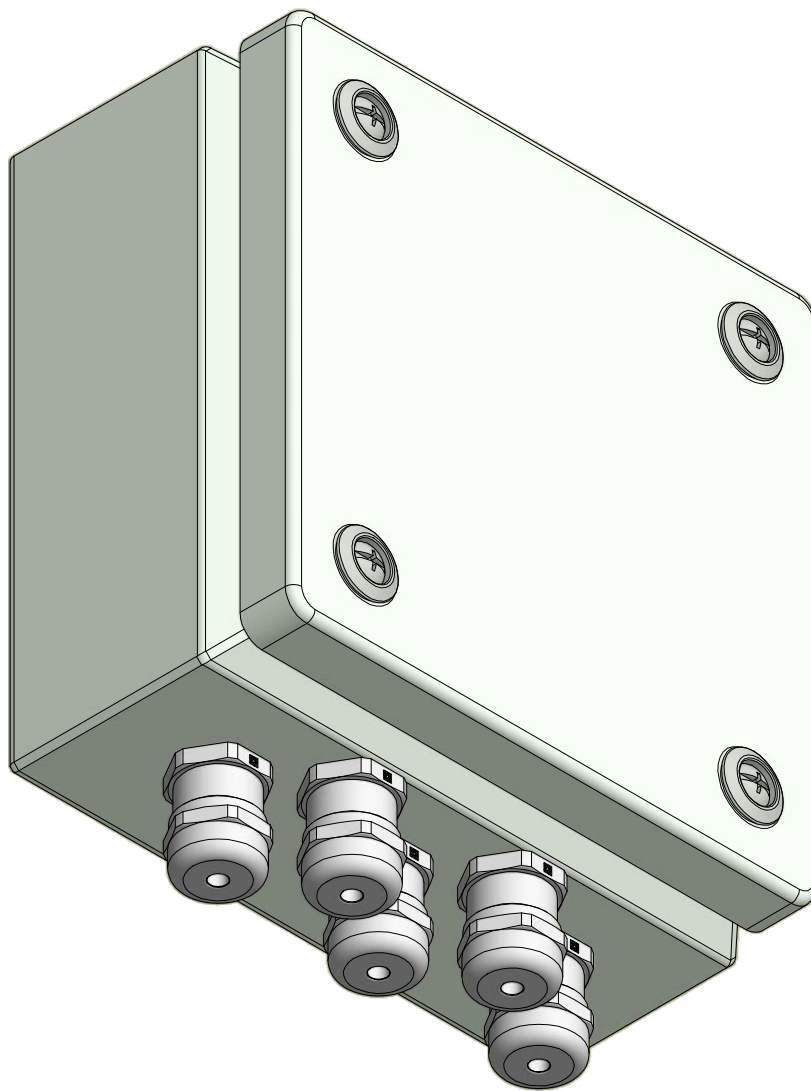

Für Pyrometer-Serie Optix / PZ / PA  
For Pyrometer-Serie Optix / PZ / PA

Schlauchtülle G1/8"  
für Schlauch mit lichter Weite 8 bis 9 mm  
Hose nozzle G1/8"  
for hose with inner width 8 to 9 mm

Gewicht: 7.530 Kg  
Weight: 7.530 Kg