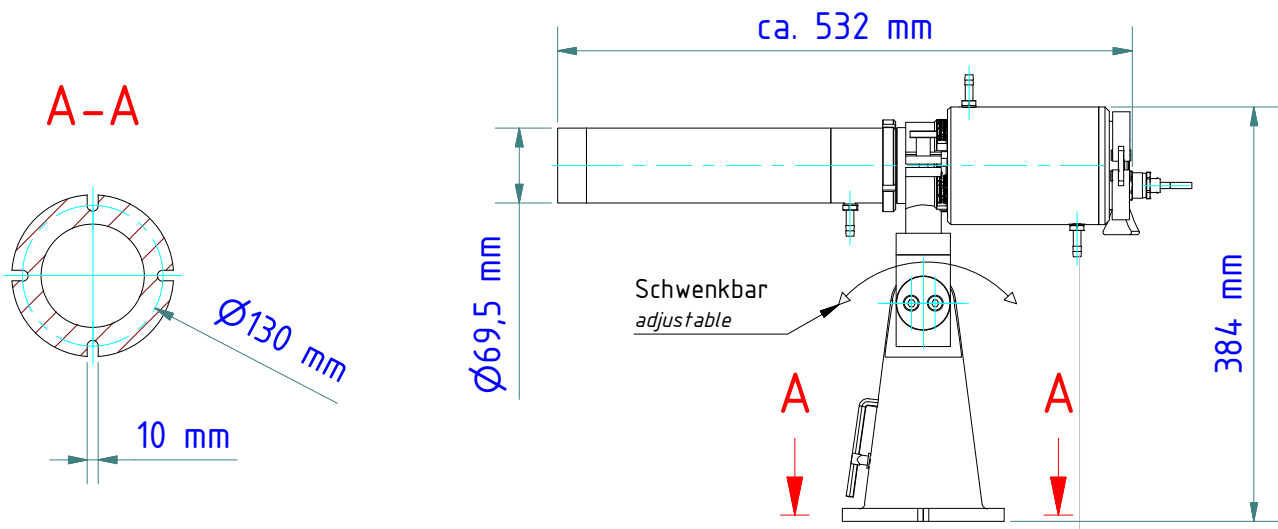

## Optik

Optik	min. [mm]	max. [mm]
Standard Optik PZ 10.01 <i>Standard lens PZ 10.01</i>	35,0	44,4
Nah Optik PZ 10.05 <i>close-up lens PZ 10.05</i>	35,0	44,4
Standard Optik PZ 15.03 <i>Standard lens PZ 15.03</i>	51,5	65,0
Standard Optik PZ 20.01 <i>Standard lens PZ 20.01</i>	49,8	69,9
Nah Optik PZ 20.03 <i>Close-up lens</i>	49,7	67,9
Panorama Optik PZ 40.03 <i>Panorama Optik PZ 40.03</i>	52,1	67,9
Weitwinkel Optik PZ 20.05 <i>Wide-angle lens PZ 20.05</i>	62,8	64,7
Tele Optik PZ 20.06 <i>Telephoto lens PZ 20.06</i>	93,0	112,0
Spezial Optik PZ 20.08 <i>Special lens PZ 20.08</i>	35,0	44,4

Für Pyrometer-Serie Optix / PZ / PA  
For Pyrometer-Serie Optix / PZ / PA

Schlauchtülle G1/8"  
für Schlauch mit lichter Weite 8 bis 9 mm  
Hose nozzle G1/8"  
for hose with inner width 8 to 9 mm

Gewicht: 7.530 Kg  
Weight: 7.530 Kg