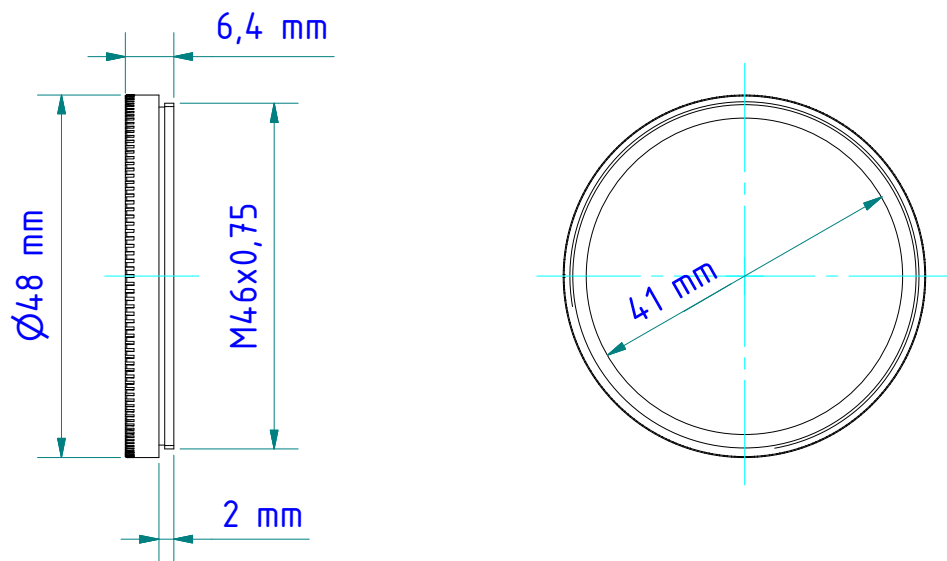

Gewicht: 10.200 Kg  
*Weight: 10.200 Kg*

Seite 1 von 1  
Page 1 of 1

Kabel VK 02/A AFx  
Cable VK 02/A AFx

## Optik

Optik	min. [mm]	max. [mm]
Standard Optik PZ 10.01 <i>Standard lens PZ 10.01</i>	35,0	44,4
Nah Optik PZ 10.05 <i>close-up lens PZ 10.05</i>	35,0	44,4
Standard Optik PZ 15.03 <i>Standard lens PZ 15.03</i>	51,5	65,0
Standard Optik PZ 20.01 <i>Standard lens PZ 20.01</i>	49,8	69,9
Nah Optik PZ 20.03 <i>Close-up lens</i>	49,7	67,9
Panorama Optik PZ 40.03 <i>Panorama Optik PZ 40.03</i>	52,1	67,9
Weitwinkel Optik PZ 20.05 <i>Wide-angle lens PZ 20.05</i>	62,8	64,7
Tele Optik PZ 20.06 <i>Telephoto lens PZ 20.06</i>	93,0	112,0
Spezial Optik PZ 20.08 <i>Special lens PZ 20.08</i>	35,0	44,4

Für Pyrometer-Serie Optix / PZ / PA  
For Pyrometer-Serie Optix / PZ / PA

Schlauchtülle G1/8"  
für Schlauch mit lichter Weite 8 bis 9 mm  
Hose nozzle G1/8"  
for hose with inner width 8 to 9 mm

Gewicht: 7.530 Kg  
Weight: 7.530 Kg