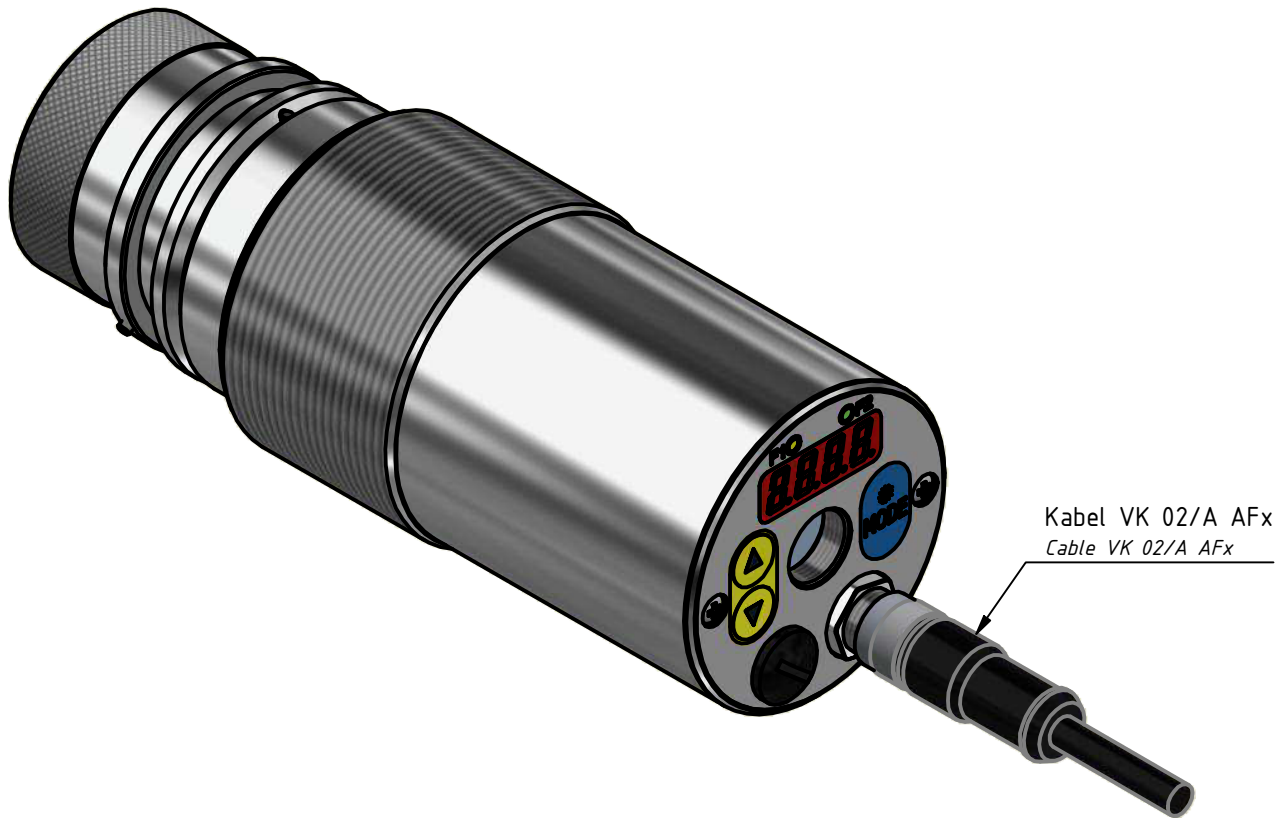

Stückliste / Parts list		
Pos.	Artikel-Nr.: <i>order number</i>	Bezeichnung <i>title</i>
1	1071499	Pyrometer CellaTemp PA 40 AF 23 <i>Pyrometer CellaTemp PA 40 AF 23</i>
2	1100544	Sonderbeschriftung TAG <i>Special marking</i>
3	1013573	Kalibrierschein für CellaTemp PA <i>Calibration certificate for CellaTemp PA</i>
4	1100150	Montagekombination SK 801 <i>Mounting SK 801</i>

Gewicht: x.xxx Kg  
Weight: x.xxx Kg

Seite 1 von 1  
Page 1 of 1

Kabel VK 02/A AFx  
Cable VK 02/A AFx

Optik Lens	min. [mm]	max. [mm]
Super-Tele Optik PA 20.06 Telephoto lens PAZ 20.06	116,5	163,5
Standard Optik PZ 10.01 Standard lens PZ 10.01	35,0	44,4
Nah Optik PZ 10.05 close-up lens PZ 10.05	35,0	44,4
Standard Optik PZ 15.03 Standard lens PZ 15.03	51,5	65,0
Standard Optik PZ 20.01 Standard lens PZ 20.01	49,8	69,9
Nah Optik PZ 20.03 Close-up lens	49,7	67,9
Panorama Optik PZ 40.03 Panorama Optik PZ 40.03	52,1	67,9
Weitwinkel Optik PZ 20.05 Wide-angle lens PZ 20.05	62,8	64,7
Tele Optik PZ 20.06 Telephoto lens PZ 20.06	93,0	112,0
Spezial Optik PZ 20.08 Special lens PZ 20.08	35,0	44,4