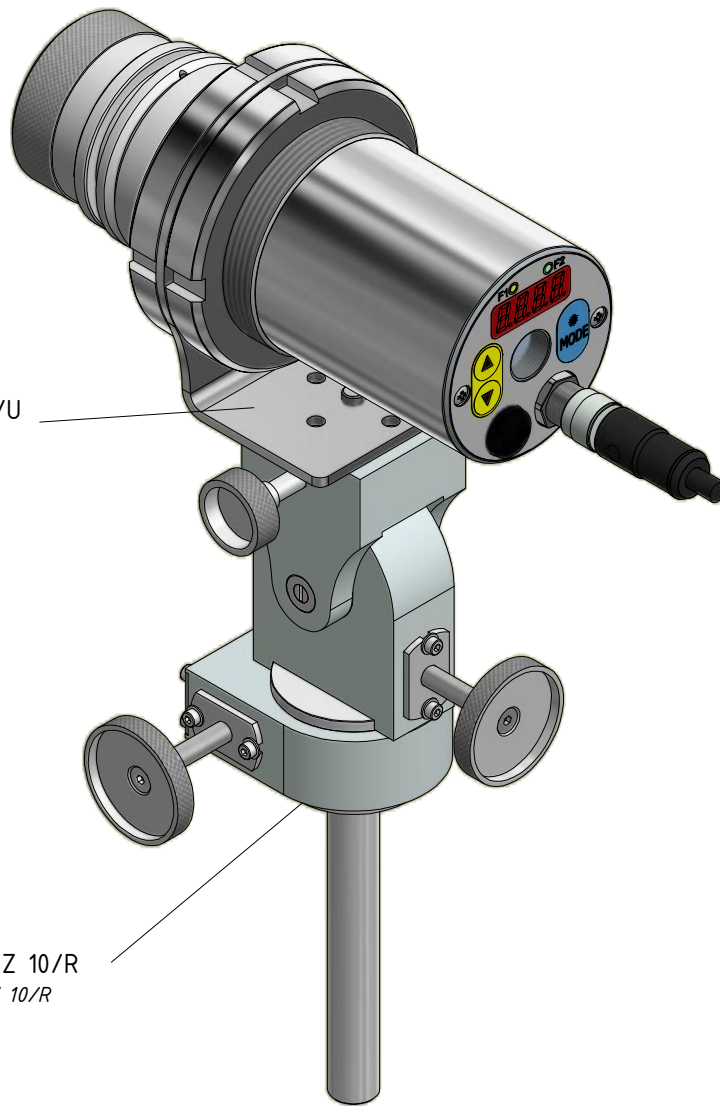

Befestigungswinkel PA 11/U
 Mounting bracket PA 11/U
 nr./no. 1009679

Kreuzkopf PZ 10/R
 Cross head PZ 10/R
 nr./no. 561675

Gewicht: Kg
 Weight: Kg

Seite 1 von 1
 Page 1 of 1