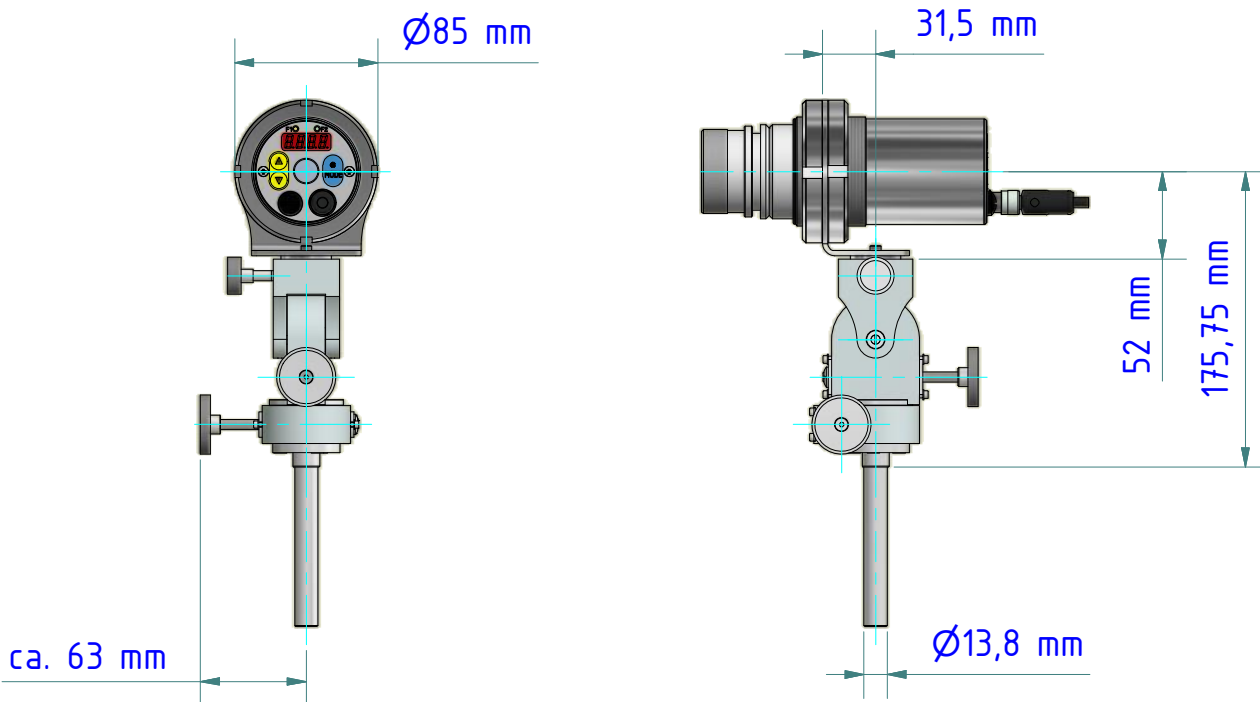

Befestigungswinkel PA 11/U
 Mounting bracket PA 11/U
 nr./no. 1009679

Kreuzkopf PZ 10/R
 Cross head PZ 10/R
 nr./no. 561675

Gewicht: Kg
 Weight: Kg

Seite 1 von 1
 Page 1 of 1