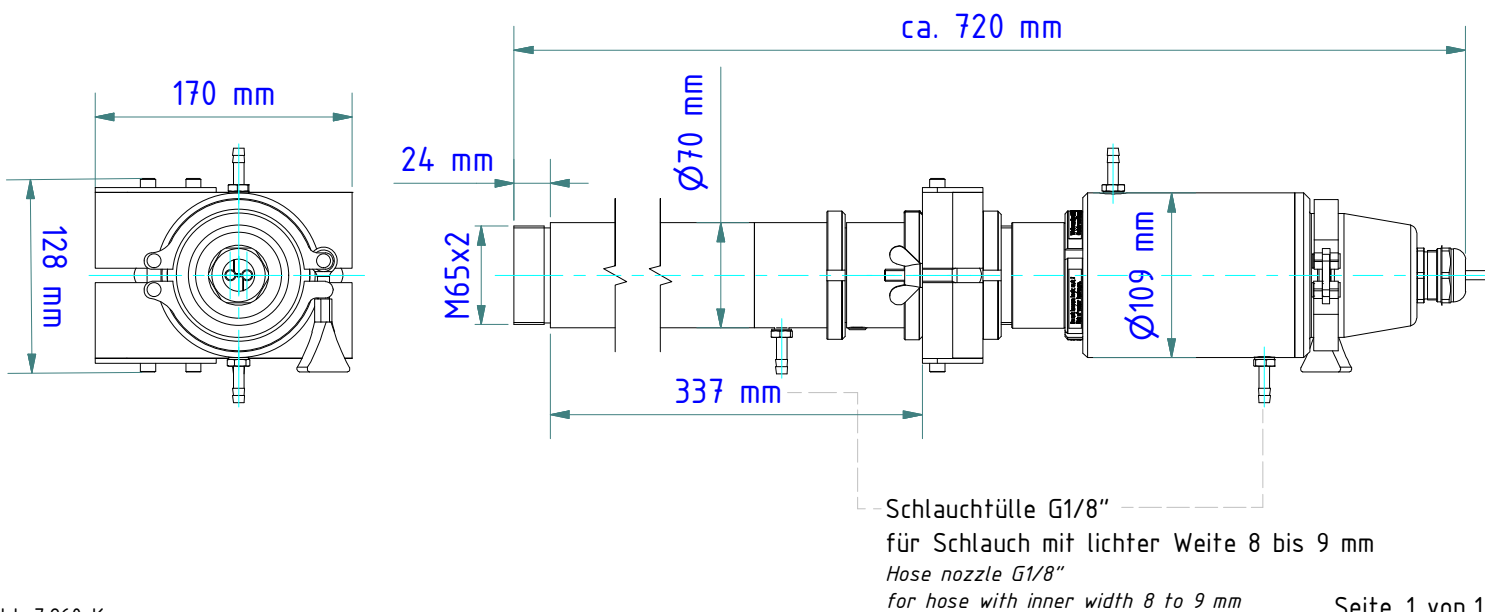

Achtung:
Super Teleoptik PA 20.06 kann nicht eingesetzt werden
Attention:
super telephoto lens PA 20.06 can not be used

Gewicht: 7.260 Kg
Weight: 7.260 Kg

Seite 1 von 1
Page 1 of 1