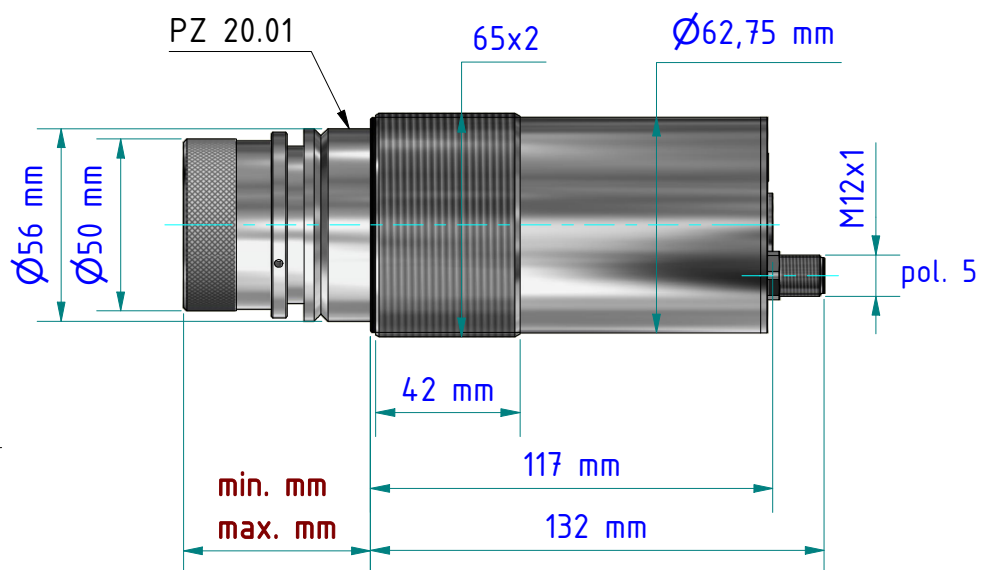

Stückliste / Parts list

Pos.	Artikel-Nr.: <i>order number</i>	Bezeichnung <i>title</i>
1	1098945	Pyrometer CellaTemp PX 40 AF 20/L <i>Pyrometer CellaTemp PX 40 AF 20/L</i>
2	1080943	Montagekombination PA 83-010 <i>Mounting PA 83-010</i>

Gewicht: 0.820 Kg
Weight: 0.820 Kg

Seite 1 von 1
Page 1 of 1

Optik

Le n s

Standard Optik PZ 20.01
Standard lens PZ 20.01

	min. [mm]	max. [mm]
	49,8	69,9

Weitere Optiken siehe Blatt 2
further optics see sheet 2

Optik L e n s	min. [mm]	max. [mm]
Super-Tele Optik PA 20.06 <i>Telephoto lens PAZ 20.06</i>	116,5	163,5
Makro Optik PA 40.01 <i>Macro lens PA 40.01</i>	100,5	155,3
Standard Optik PZ 10.01 <i>Standard lens PZ 10.01</i>	35,0	44,4
Nah Optik PZ 10.05 <i>close-up lens PZ 10.05</i>	35,0	44,4
Standard Optik PZ 15.03 <i>Standard lens PZ 15.03</i>	51,5	65,0
Standard Optik PZ 20.01 <i>Standard lens PZ 20.01</i>	49,8	69,9
Nah Optik PZ 20.03 <i>Close-up lens</i>	49,7	67,9
Weitwinkel Optik PZ 20.05 <i>Wide-angle lens PZ 20.05</i>	62,8	64,7
Tele Optik PZ 20.06 <i>Telephoto lens PZ 20.06</i>	93,0	112,0
Spezial Optik PZ 20.08 <i>Special lens PZ 20.08</i>	35,0	44,4
Panorama Optik PZ 40.03 <i>Panorama Optik PZ 40.03</i>	52,1	67,9

Gewicht: 8.320 Kg
Weight: 8.320 Kg

Seite 1 von 1
Page 1 of 1