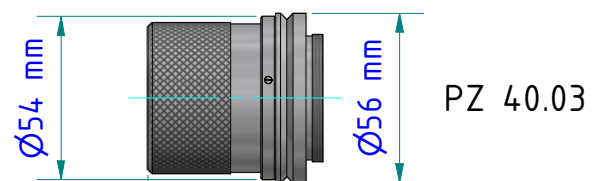

Gewicht: 0.820 Kg
Weight: 0.820 Kg

Seite 1 von 1
Page 1 of 1

Optik

Le n s

Standard Optik PZ 20.01
Standard lens PZ 20.01

	min. [mm]	max. [mm]
	49,8	69,9

Weitere Optiken siehe Blatt 2
further optics see sheet 2