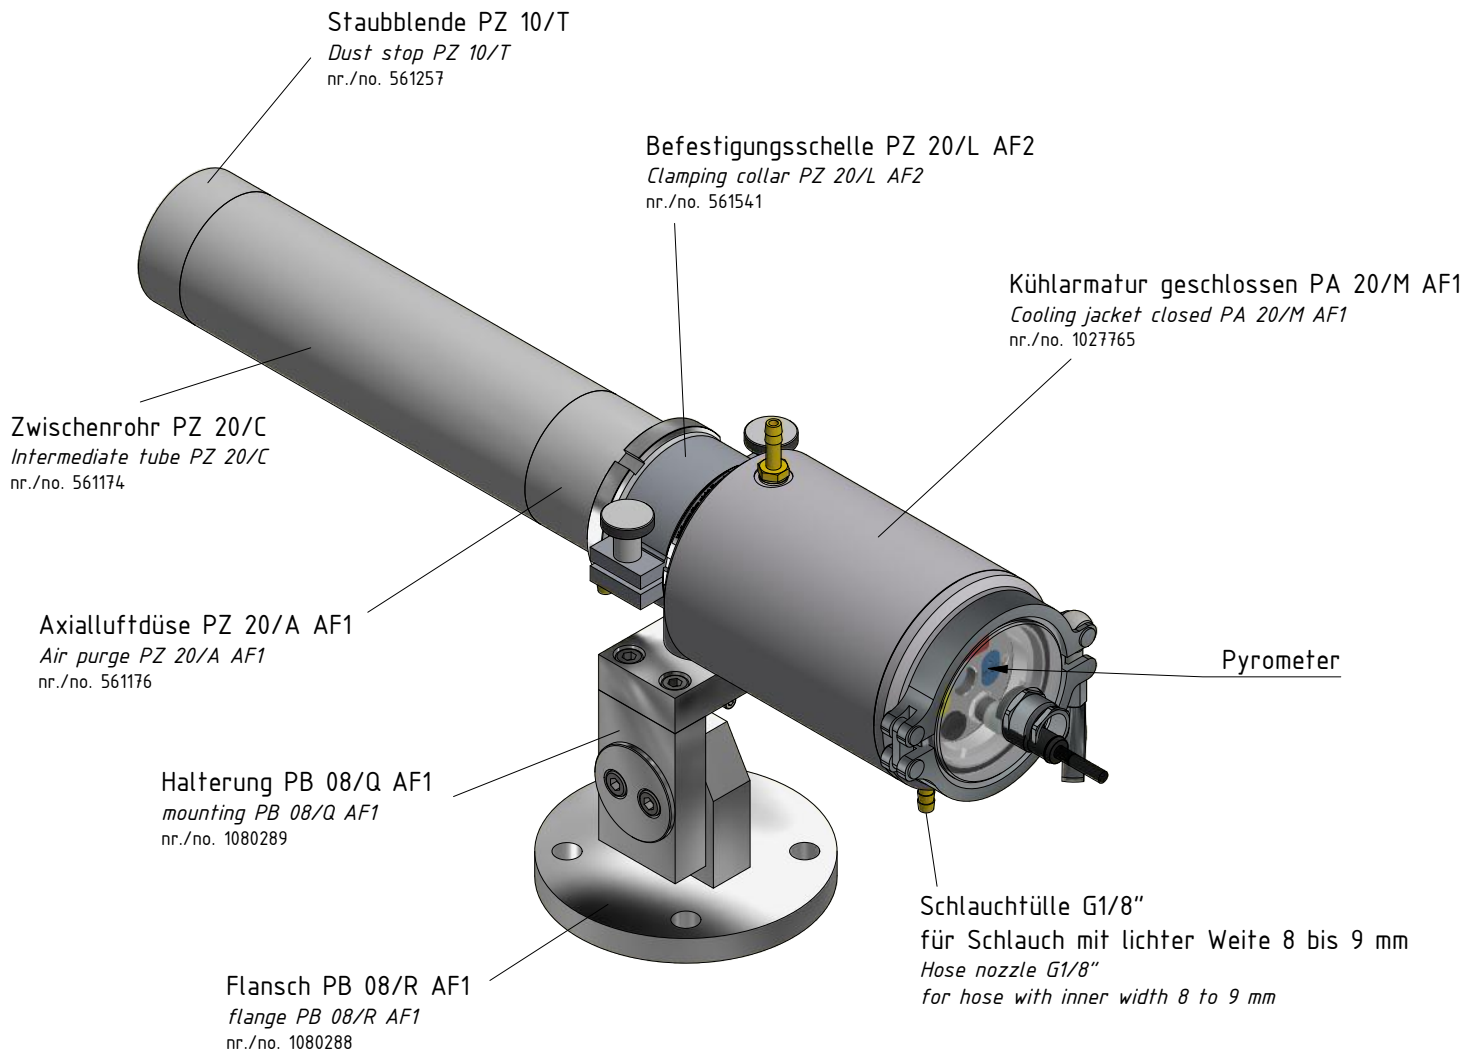

Gewicht: 0.820 Kg
Weight: 0.820 Kg

Seite 1 von 1
Page 1 of 1

Optik

Le n s

Standard Optik PZ 20.01
Standard lens PZ 20.01

	min. [mm]	max. [mm]
	49,8	69,9

Weitere Optiken siehe Blatt 2
further optics see sheet 2

Gewicht: 8.320 Kg
Weight: 8.320 Kg

Seite 1 von 1
Page 1 of 1