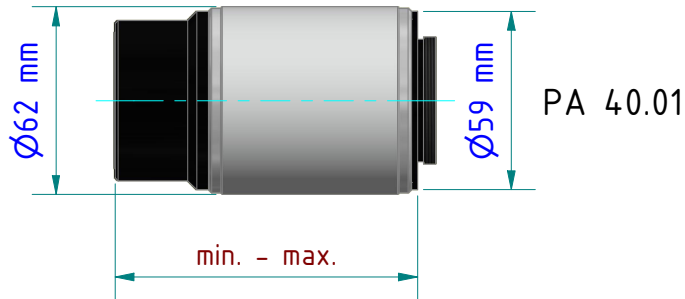

Gewicht: 0.820 Kg
Weight: 0.820 Kg

Seite 1 von 1
Page 1 of 1

Optik

Le n s

Standard Optik PZ 20.01
Standard lens PZ 20.01

	min. [mm]	max. [mm]
	49,8	69,9

Weitere Optiken siehe Blatt 2
further optics see sheet 2

Optik L e n s	min. [mm]	max. [mm]
Super-Tele Optik PA 20.06 <i>Telephoto lens PAZ 20.06</i>	116,5	163,5
Makro Optik PA 40.01 <i>Macro lens PA 40.01</i>	100,5	155,3
Standard Optik PZ 10.01 <i>Standard lens PZ 10.01</i>	35,0	44,4
Nah Optik PZ 10.05 <i>close-up lens PZ 10.05</i>	35,0	44,4
Standard Optik PZ 15.03 <i>Standard lens PZ 15.03</i>	51,5	65,0
Standard Optik PZ 20.01 <i>Standard lens PZ 20.01</i>	49,8	69,9
Nah Optik PZ 20.03 <i>Close-up lens</i>	49,7	67,9
Weitwinkel Optik PZ 20.05 <i>Wide-angle lens PZ 20.05</i>	62,8	64,7
Tele Optik PZ 20.06 <i>Telephoto lens PZ 20.06</i>	93,0	112,0
Spezial Optik PZ 20.08 <i>Special lens PZ 20.08</i>	35,0	44,4
Panorama Optik PZ 40.03 <i>Panorama Optik PZ 40.03</i>	52,1	67,9

Gewicht: 8.320 Kg
Weight: 8.320 Kg

Seite 1 von 1
Page 1 of 1