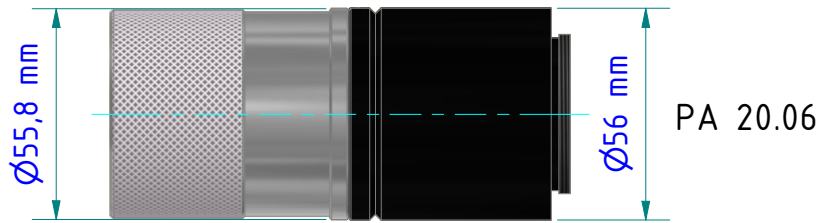

Gewicht: 0.820 Kg
Weight: 0.820 Kg

Seite 1 von 1
Page 1 of 1

Optik

Le n s

Standard Optik PZ 20.01
Standard lens PZ 20.01

	min. [mm]	max. [mm]
	49,8	69,9

Weitere Optiken siehe Blatt 2
further optics see sheet 2

Gewicht: 8.320 Kg
Weight: 8.320 Kg

Seite 1 von 1
Page 1 of 1