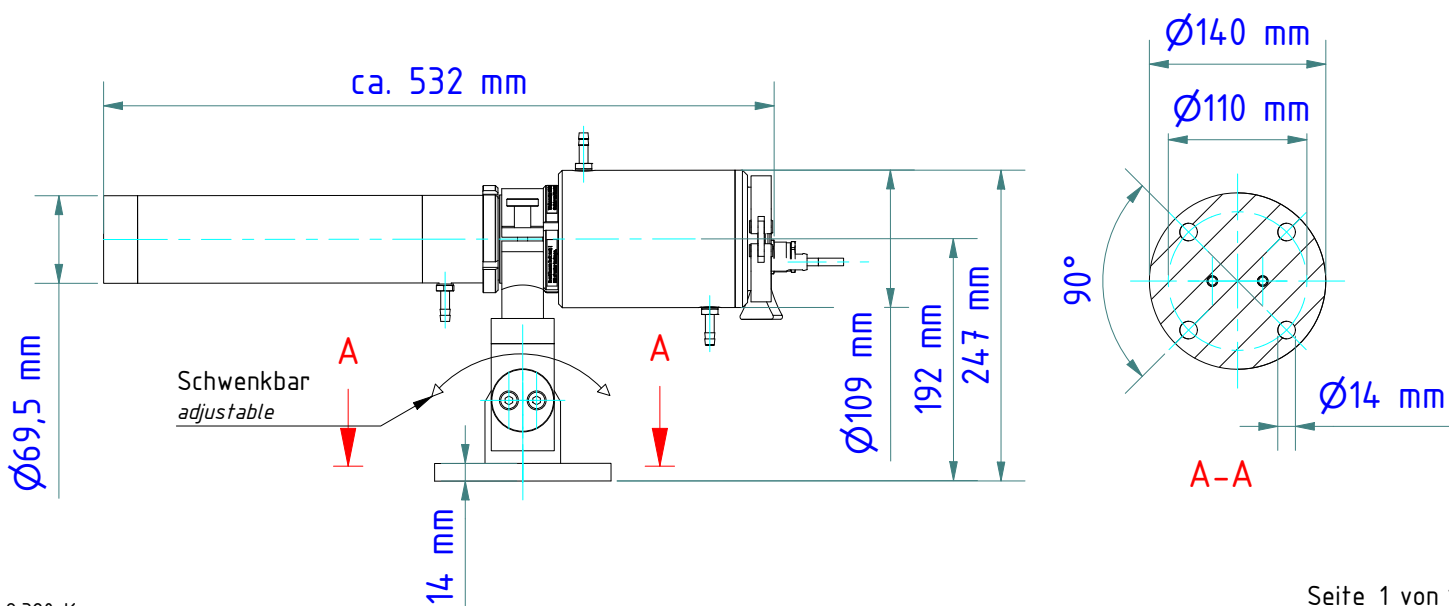

Gewicht: 0.820 Kg
Weight: 0.820 Kg

Seite 1 von 1
Page 1 of 1

Optik

Le n s

Standard Optik PZ 20.01
Standard lens PZ 20.01

	min. [mm]	max. [mm]
	49,8	69,9

Weitere Optiken siehe Blatt 2
further optics see sheet 2

Gewicht: 8.320 Kg
Weight: 8.320 Kg

Seite 1 von 1
Page 1 of 1