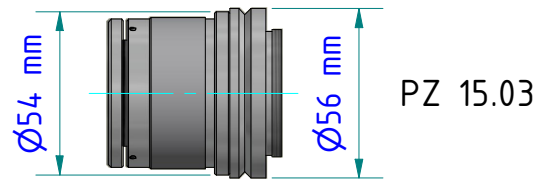

Gewicht: 0.820 Kg
Weight: 0.820 Kg

Seite 1 von 1
Page 1 of 1

Optik

Le n s

Standard Optik PZ 20.01
Standard lens PZ 20.01

	min. [mm]	max. [mm]
	49,8	69,9

Weitere Optiken siehe Blatt 2
further optics see sheet 2

Gewicht: 8.320 Kg
Weight: 8.320 Kg

Seite 1 von 1
Page 1 of 1