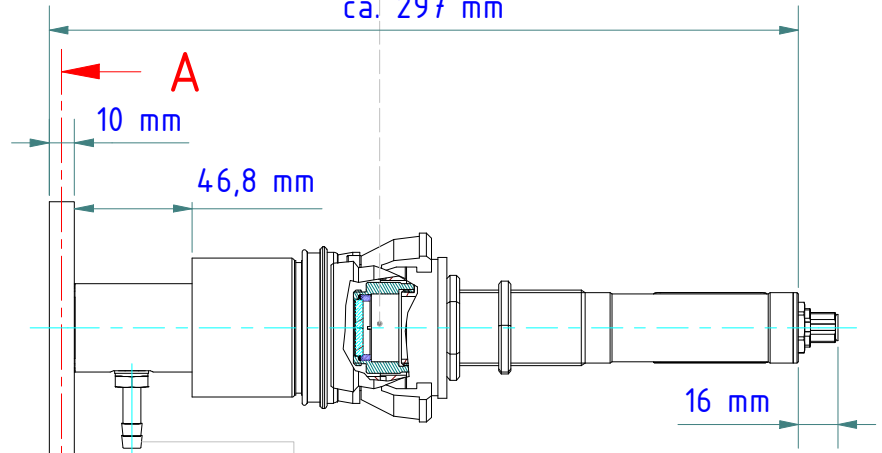

Axialluftdüse PS 01/A AF1
Air purge PS 01/A AF1
 nr./no. 560951

ZnS-Scheibenvorsatz PS 11/D AF2
ZnS window adapter PS 11/D AF2
 nr./no. 561488

PR Pyrometer

A-A

ca. 297 mm

Schlauchtülle G1/8"
 für Schlauch mit lichter Weite 8 bis 9 mm
Hose nozzle G1/8"
for hose with inner width 8 to 9 mm

Seite 1 von 1
 Page 1 of 1

Gewicht: 1.370 Kg
 Weight: 1.370 Kg