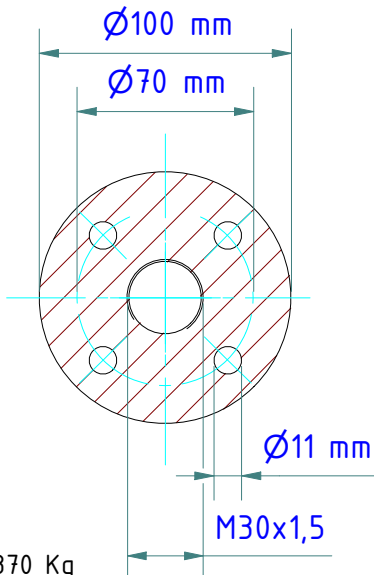

Flansch PK 20/F-70
flange PK 20/F-70
 nr./no. 1068382

Unterlegscheibe $\varnothing 35$ mm
shim $\varnothing 35$ mm
 nr./no.: 1069169

Bajonettverschluss PS 11/N AF5
Bayonet coupling PS 11/N AF5
 nr./no. 1068546

Axialluftdüse PS 01/A AF1
Air purge PS 01/A AF1
 nr./no. 560951

ZnS-Scheibenvorsatz PS 11/D AF2
ZnS window adapter PS 11/D AF2
 nr./no. 561488

PR Pyrometer

A-A

ca. 297 mm

Schlauchtülle G1/8"
 für Schlauch mit lichter Weite 8 bis 9 mm
Hose nozzle G1/8"
for hose with inner width 8 to 9 mm

Seite 1 von 1
 Page 1 of 1

Gewicht: 1.370 Kg
 Weight: 1.370 Kg