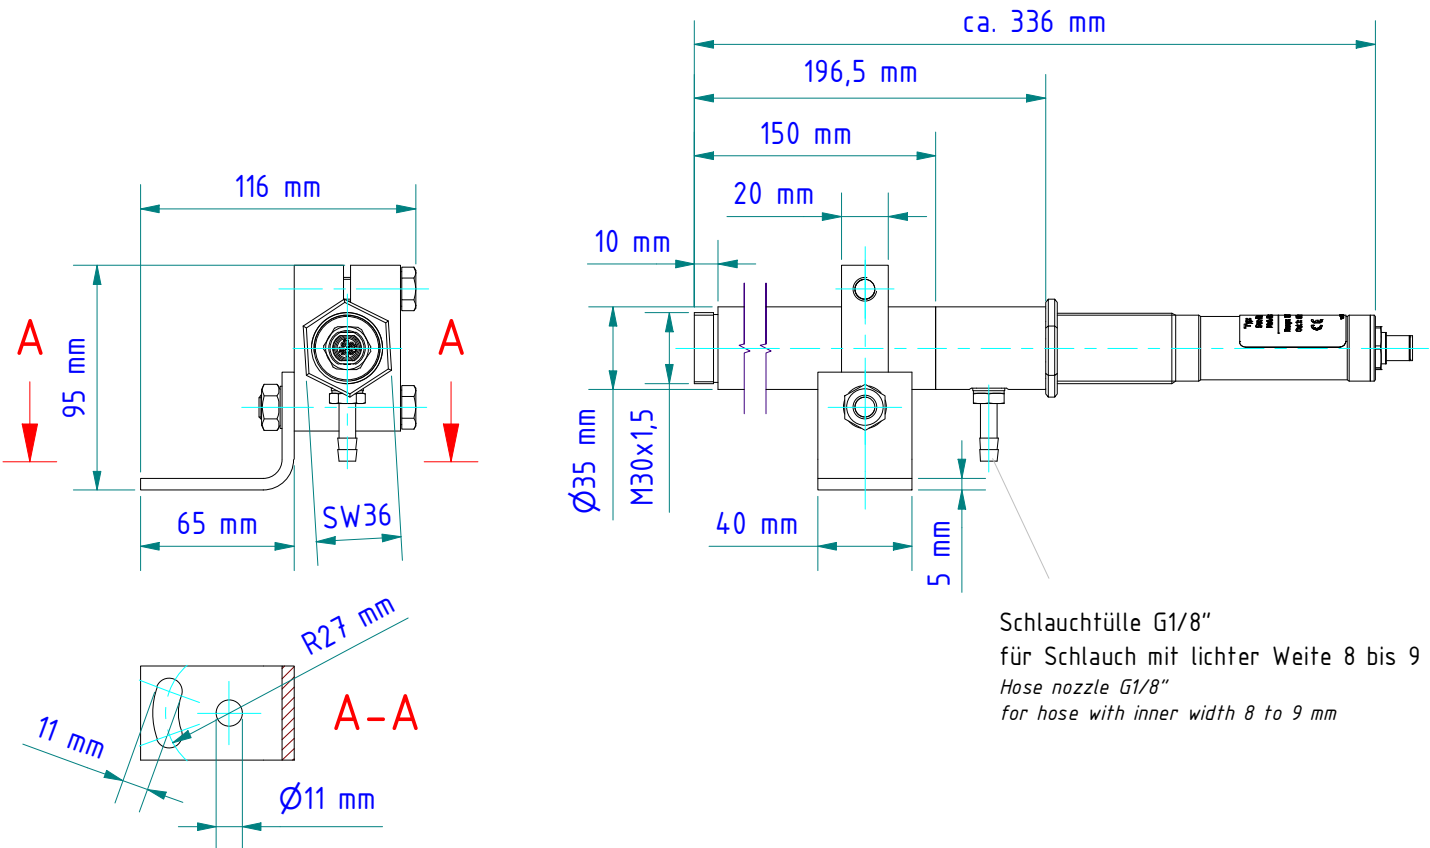

Vorsatzrohr ZA 01/Q-35 AF1
 Supplementary tube ZA 01/Q-35 AF1
 nr./no. 514234

Axialluftdüse PS 01/A AF1
 Air purge PS 01/A AF1
 nr./no. 560951

PR Pyrometer

Befestigungsschelle PS 11/K-35 AF2
 Clamping collar with angle PS 11/K-35 AF2
 nr./no. 561558

Schlauchtülle G1/8"
 für Schlauch mit lichter Weite 8 bis 9 mm
 Hose nozzle G1/8"
 for hose with inner width 8 to 9 mm

Gewicht: 1.210 Kg
 Weight: 1.210 Kg

Seite 1 von 1
 Page 1 of 1

Montagekombination
 Mounting