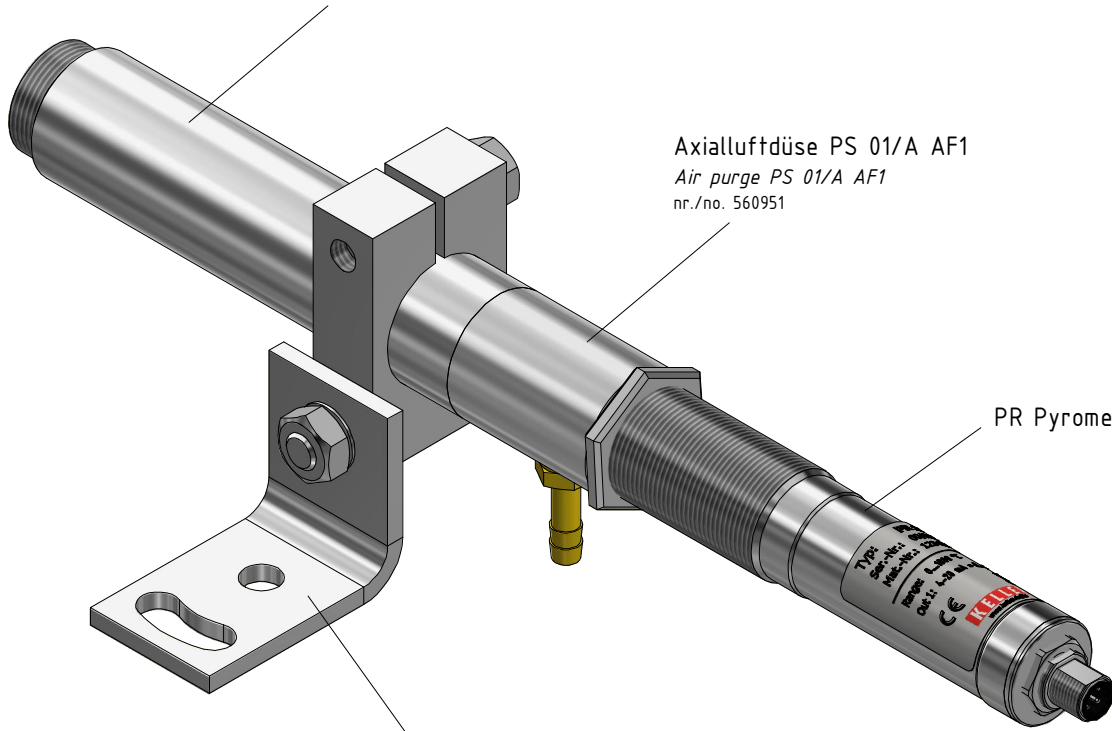

Vorsatzrohr ZA 01/Q-35 AF1
 Supplementary tube ZA 01/Q-35 AF1
 nr./no. 514234

Axialluftdüse PS 01/A AF1
 Air purge PS 01/A AF1
 nr./no. 560951

PR Pyrometer

Befestigungsschelle PS 11/K-35 AF2
 Clamping collar with angle PS 11/K-35 AF2
 nr./no. 561558

Schlauchtülle G1/8"
 für Schlauch mit lichter Weite 8 bis 9 mm
 Hose nozzle G1/8"
 for hose with inner width 8 to 9 mm

Gewicht: 1.210 Kg
 Weight: 1.210 Kg

Seite 1 von 1
 Page 1 of 1

Montagekombination
 Mounting

PR 01-001		
Artikel-Nr.:	1113500	
Ersteller:	Neukötter	19.07.2021
Z-Index:	00	