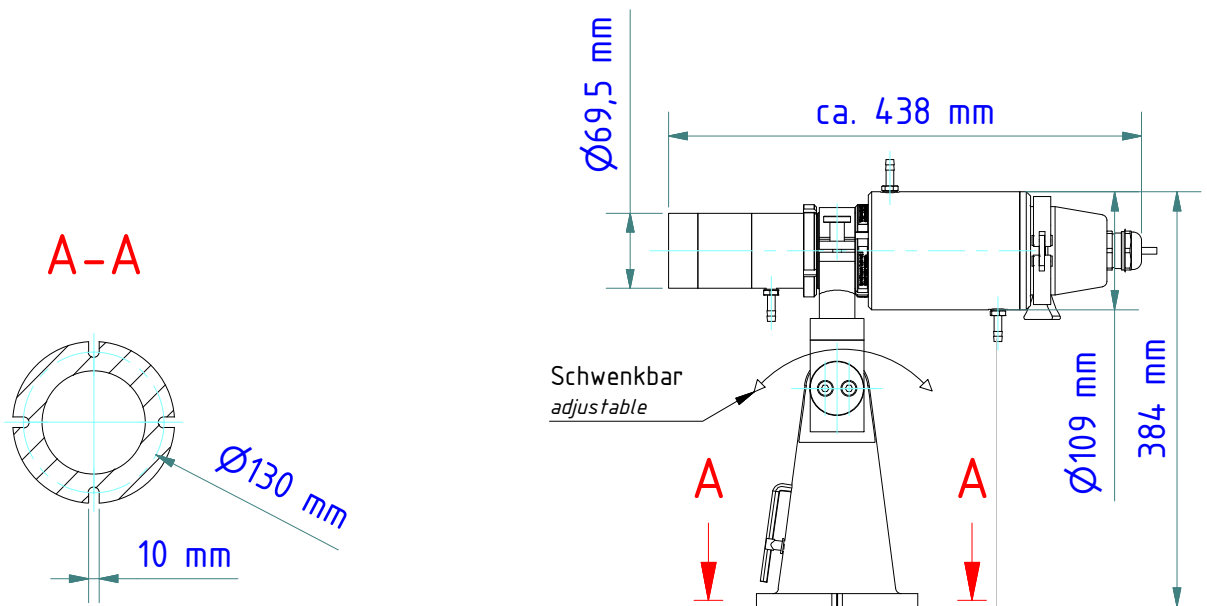

Staubblende PZ 10/T
Dust stop PZ 10/T
 nr./no. 561257

Befestigungsschelle PZ 20/L AF2
Clamping collar PZ 20/L AF2
 nr./no. 561541

Kühlarmatur, geschlossen PA 20/M AF2
Cooling jacket, sealed PA 20/M AF2
 nr./no. 1032672

Zwischenrohr PZ 20/J
Intermediate tube PZ 20/J
 nr./no. 514814

Axialluftdüse PZ 20/A AF1
Air purge PZ 20/A AF1
 nr./no. 561176

Halterung PB 08/K AF2
Pedestal mount PB 08/K AF2
 nr./no. 1016808

Pyrometer

Schlauchtülle G1/8"
 für Schlauch mit lichter Weite 8 bis 9 mm
Hose nozzle G1/8"
 for hose with inner width 8 to 9 mm

Gewicht: 6.930 Kg
 Weight: 6.930 Kg

Seite 1 von 1
 Page 1 of 1