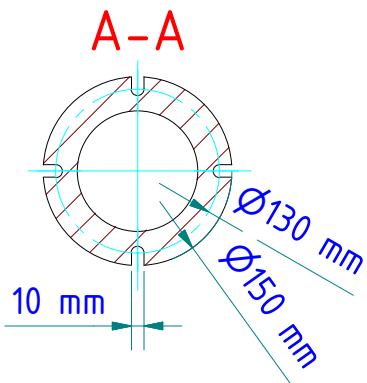

* PZ 20/J
nur bei Verwendung der Teleoptik einsetzen
* PZ 20/J
only to use by using the teleoptics

Schlauchtülle G1/8"
für Schlauch mit lichter Weite 8 bis 9 mm
Hose nozzle G1/8"
for hose with inner width 8 to 9 mm

Gewicht: 8.700 Kg
Weight: 8.700 Kg