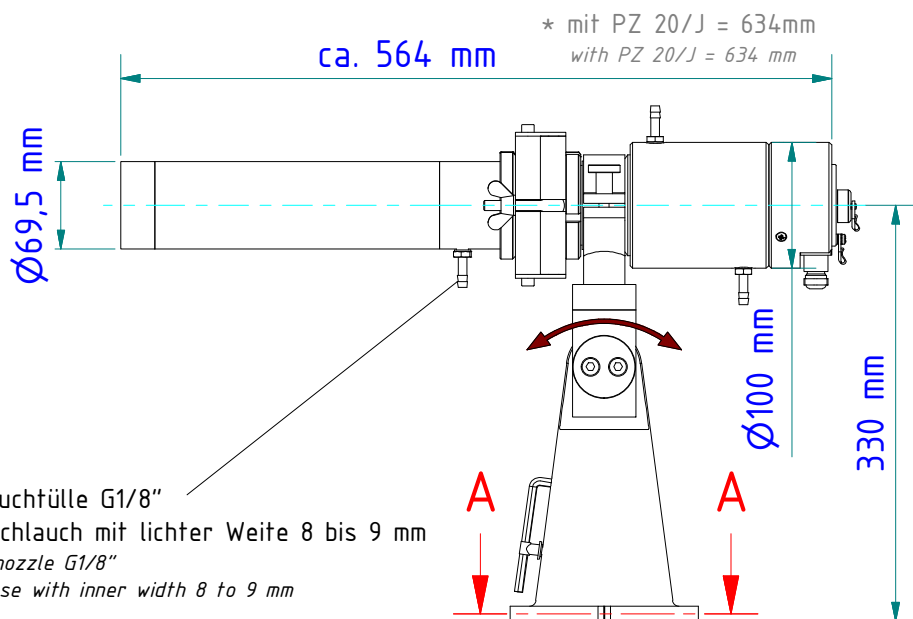

* PZ 20/J
nur bei Verwendung der Teleoptik einsetzen
* PZ 20/J
only to use by using the teleoptics

Schlauchtülle G1/8"
für Schlauch mit lichter Weite 8 bis 9 mm
Hose nozzle G1/8"
for hose with inner width 8 to 9 mm

Gewicht: 8.700 Kg
Weight: 8.700 Kg