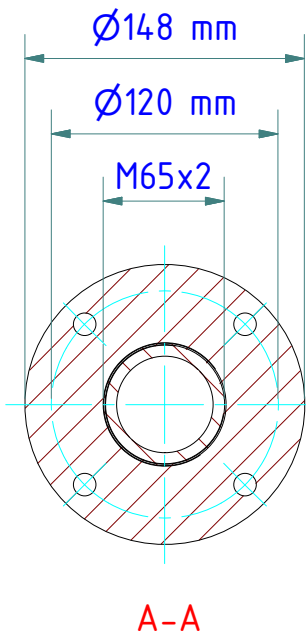

Stückliste / Parts list

Pos.	Artikel-Nr.: <i>order number</i>	Bezeichnung <i>title</i>
1	1098910	Pyrometer CellaTemp PX 47 AF 1/C <i>Pyrometer CellaTemp PX 47 AF 1/C</i>
2	1090729	Montagekombination PA 15-008 <i>Mounting PA 15-008</i>

Gewicht: 7.020 Kg
Weight: 7.020 Kg

Seite 1 von 1
Page 1 of 1

Optik

Optik Lens	min. [mm]	max. [mm]
Super-Tele Optik PA 20.06 Telephoto lens PAZ 20.06	116,5	163,5
Standard Optik PZ 10.01 Standard lens PZ 10.01	35,0	44,4
Nah Optik PZ 10.05 close-up lens PZ 10.05	35,0	44,4
Standard Optik PZ 15.03 Standard lens PZ 15.03	51,5	65,0
Standard Optik PZ 20.01 Standard lens PZ 20.01	49,8	69,9
Nah Optik PZ 20.03 Close-up lens	49,7	67,9
Panorama Optik PZ 40.03 Panorama Optik PZ 40.03	52,1	67,9
Weitwinkel Optik PZ 20.05 Wide-angle lens PZ 20.05	62,8	64,7
Tele Optik PZ 20.06 Telephoto lens PZ 20.06	93,0	112,0
Spezial Optik PZ 20.08 Special lens PZ 20.08	35,0	44,4

Gewicht: 6.120 Kg
Weight: 6.120 Kg

Seite 1 von 1
Page 1 of 1