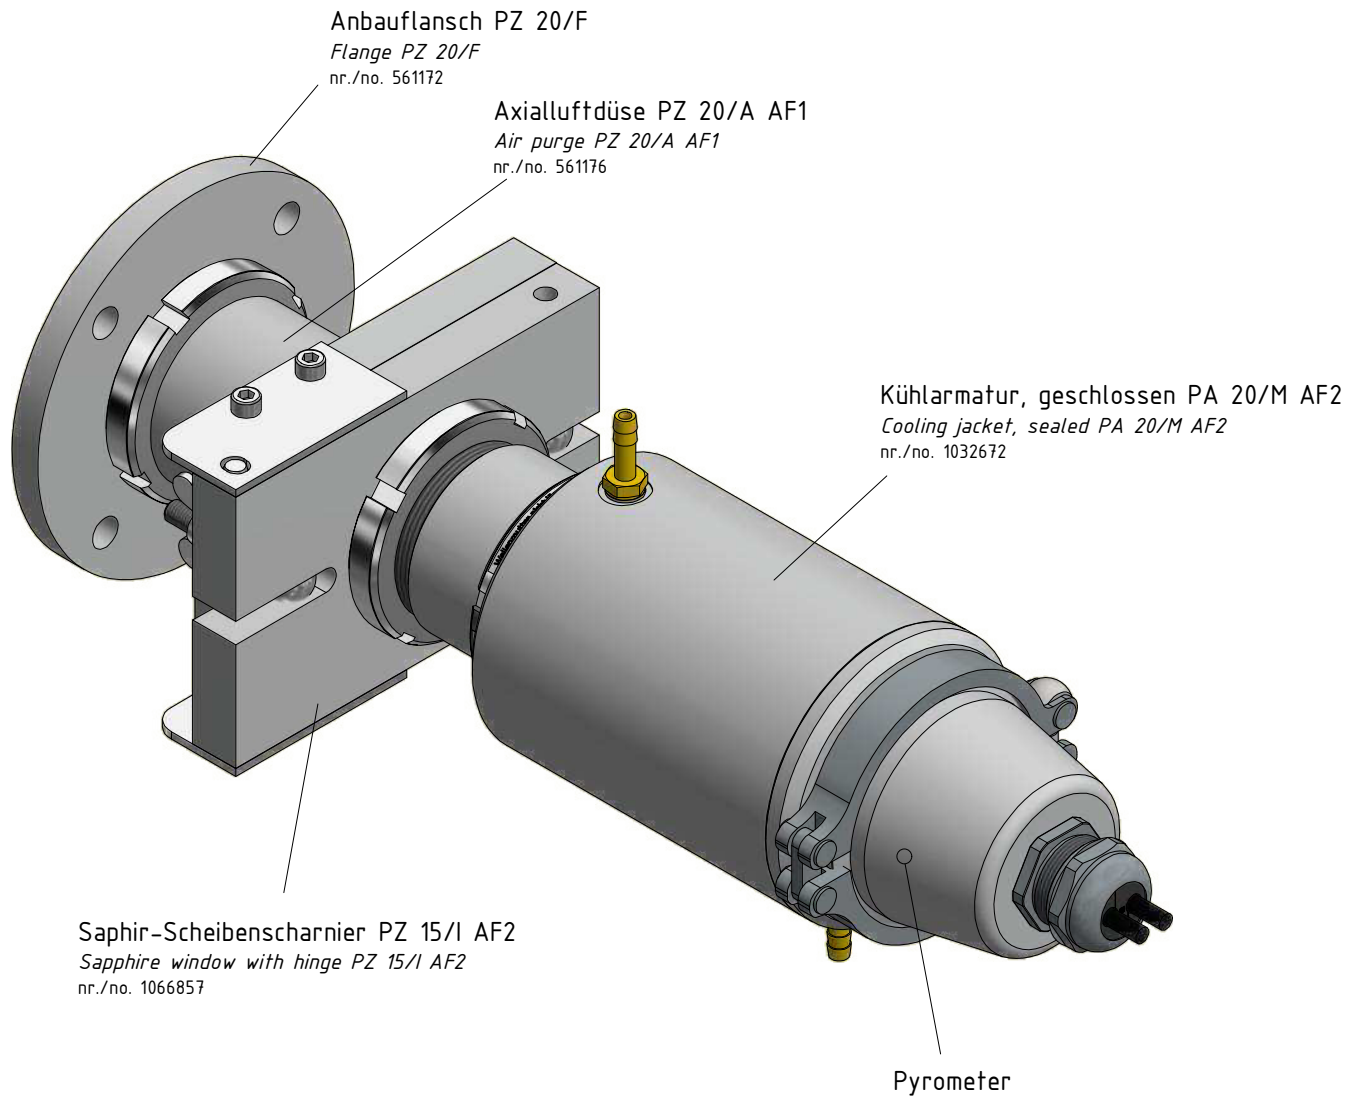

Stückliste / Parts list

Pos.	Artikel-Nr.: <i>order number</i>	Bezeichnung <i>title</i>
1	1098910	Pyrometer CellaTemp PX 47 AF 1/C <i>Pyrometer CellaTemp PX 47 AF 1/C</i>
2	1090729	Montagekombination PA 15-008 <i>Mounting PA 15-008</i>

Gewicht: 7.020 Kg
Weight: 7.020 Kg

Seite 1 von 1
Page 1 of 1

Optik

Optik Lens	min. [mm]	max. [mm]
Super-Tele Optik PA 20.06 Telephoto lens PAZ 20.06	116,5	163,5
Standard Optik PZ 10.01 Standard lens PZ 10.01	35,0	44,4
Nah Optik PZ 10.05 close-up lens PZ 10.05	35,0	44,4
Standard Optik PZ 15.03 Standard lens PZ 15.03	51,5	65,0
Standard Optik PZ 20.01 Standard lens PZ 20.01	49,8	69,9
Nah Optik PZ 20.03 Close-up lens	49,7	67,9
Panorama Optik PZ 40.03 Panorama Optik PZ 40.03	52,1	67,9
Weitwinkel Optik PZ 20.05 Wide-angle lens PZ 20.05	62,8	64,7
Tele Optik PZ 20.06 Telephoto lens PZ 20.06	93,0	112,0
Spezial Optik PZ 20.08 Special lens PZ 20.08	35,0	44,4

Gewicht: 6.120 Kg
Weight: 6.120 Kg

Seite 1 von 1
Page 1 of 1