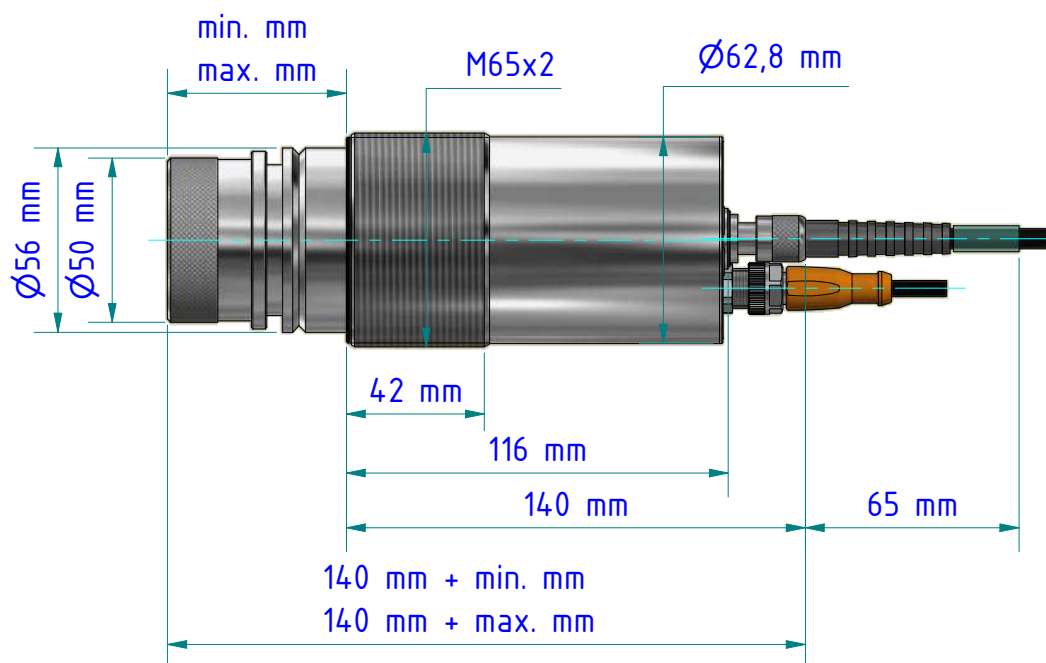

Stückliste / Parts list

Pos.	Artikel-Nr.: <i>order number</i>	Bezeichnung <i>title</i>
1	1098910	Pyrometer CellaTemp PX 47 AF 1/C <i>Pyrometer CellaTemp PX 47 AF 1/C</i>
2	1090729	Montagekombination PA 15-008 <i>Mounting PA 15-008</i>

Gewicht: 7.020 Kg
Weight: 7.020 Kg

Seite 1 von 1
Page 1 of 1

Optik

Optik Lens	min. [mm]	max. [mm]
Super-Tele Optik PA 20.06 Telephoto lens PAZ 20.06	116,5	163,5
Standard Optik PZ 10.01 Standard lens PZ 10.01	35,0	44,4
Nah Optik PZ 10.05 close-up lens PZ 10.05	35,0	44,4
Standard Optik PZ 15.03 Standard lens PZ 15.03	51,5	65,0
Standard Optik PZ 20.01 Standard lens PZ 20.01	49,8	69,9
Nah Optik PZ 20.03 Close-up lens	49,7	67,9
Panorama Optik PZ 40.03 Panorama Optik PZ 40.03	52,1	67,9
Weitwinkel Optik PZ 20.05 Wide-angle lens PZ 20.05	62,8	64,7
Tele Optik PZ 20.06 Telephoto lens PZ 20.06	93,0	112,0
Spezial Optik PZ 20.08 Special lens PZ 20.08	35,0	44,4

Gewicht: 6.120 Kg
Weight: 6.120 Kg

Seite 1 von 1
Page 1 of 1