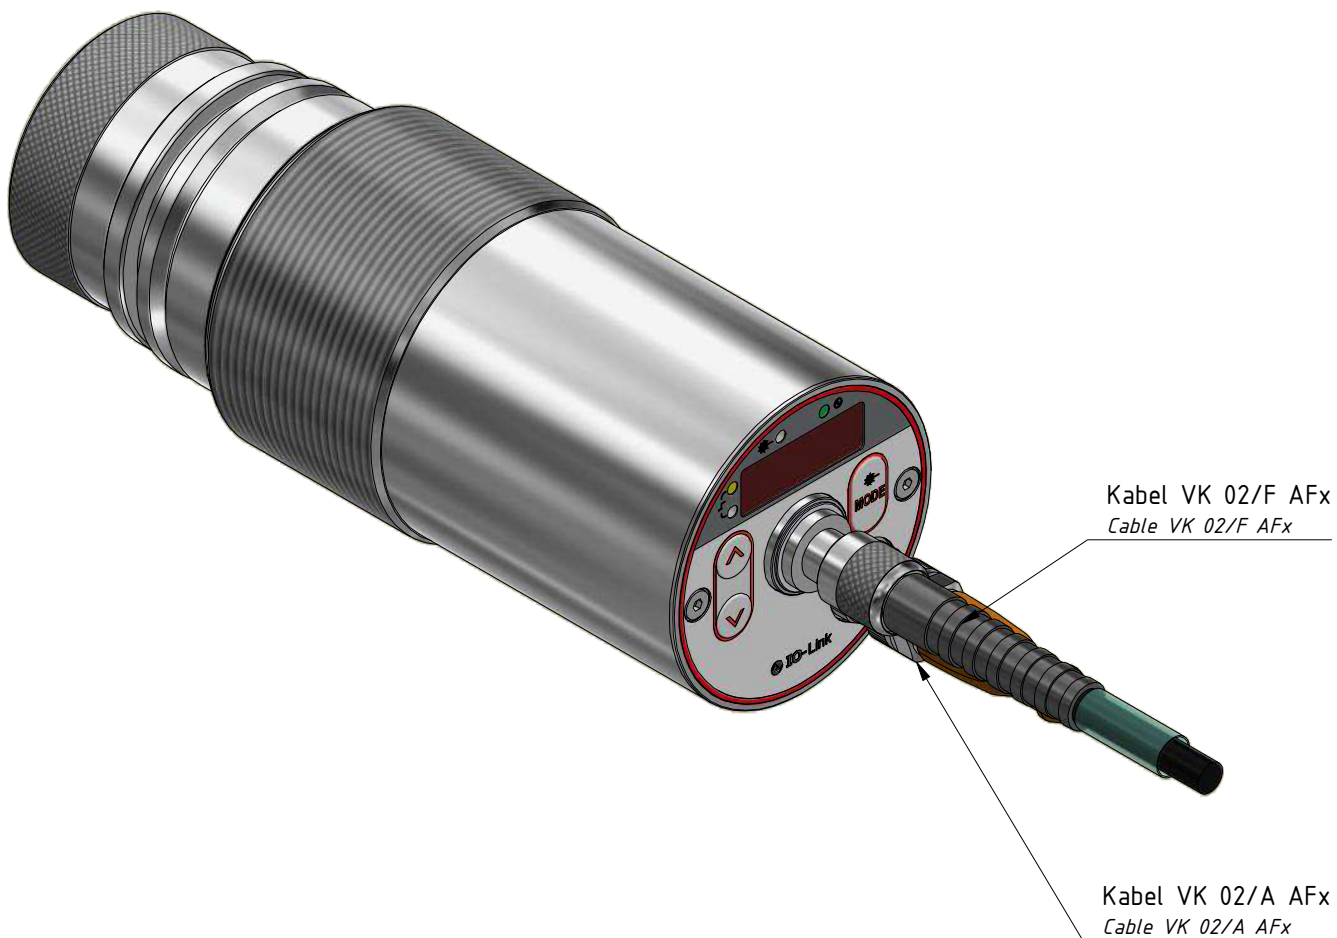

Stückliste / Parts list

Pos.	Artikel-Nr.: <i>order number</i>	Bezeichnung <i>title</i>
1	1098910	Pyrometer CellaTemp PX 47 AF 1/C <i>Pyrometer CellaTemp PX 47 AF 1/C</i>
2	1090729	Montagekombination PA 15-008 <i>Mounting PA 15-008</i>

Gewicht: 7.020 Kg
Weight: 7.020 Kg

Seite 1 von 1
Page 1 of 1

Optik

Optik Lens	min. [mm]	max. [mm]
Super-Tele Optik PA 20.06 Telephoto lens PAZ 20.06	116,5	163,5
Standard Optik PZ 10.01 Standard lens PZ 10.01	35,0	44,4
Nah Optik PZ 10.05 close-up lens PZ 10.05	35,0	44,4
Standard Optik PZ 15.03 Standard lens PZ 15.03	51,5	65,0
Standard Optik PZ 20.01 Standard lens PZ 20.01	49,8	69,9
Nah Optik PZ 20.03 Close-up lens	49,7	67,9
Panorama Optik PZ 40.03 Panorama Optik PZ 40.03	52,1	67,9
Weitwinkel Optik PZ 20.05 Wide-angle lens PZ 20.05	62,8	64,7
Tele Optik PZ 20.06 Telephoto lens PZ 20.06	93,0	112,0
Spezial Optik PZ 20.08 Special lens PZ 20.08	35,0	44,4

Gewicht: 6.120 Kg
Weight: 6.120 Kg

Seite 1 von 1
Page 1 of 1