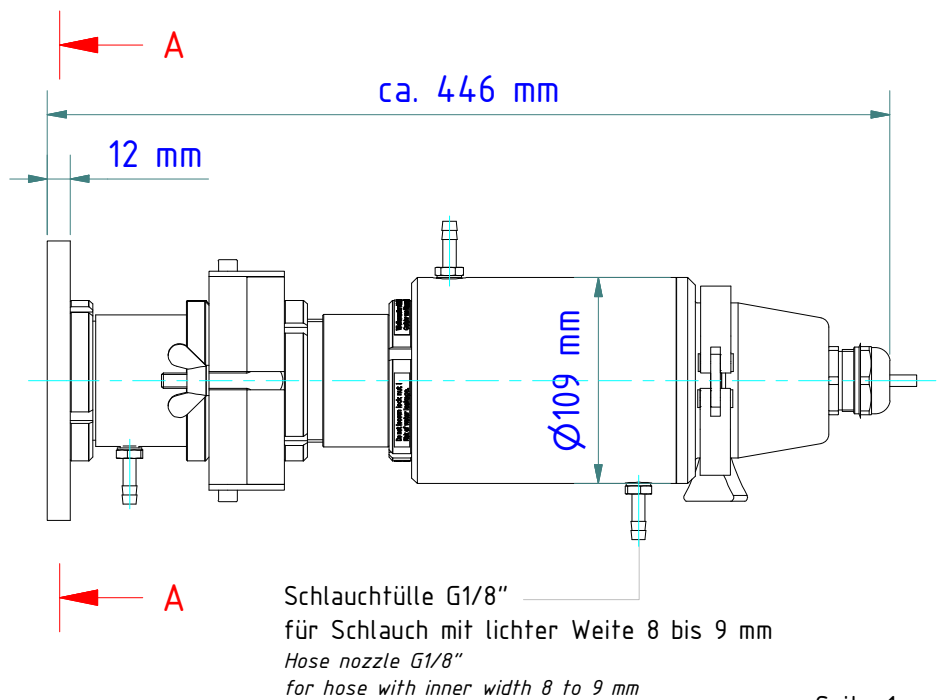

Stückliste / Parts list

Pos.	Artikel-Nr.: <i>order number</i>	Bezeichnung <i>title</i>
1	1098910	Pyrometer CellaTemp PX 47 AF 1/C <i>Pyrometer CellaTemp PX 47 AF 1/C</i>
2	1090729	Montagekombination PA 15-008 <i>Mounting PA 15-008</i>

Gewicht: 7.020 Kg
Weight: 7.020 Kg

Seite 1 von 1
Page 1 of 1

Optik

Optik Lens	min. [mm]	max. [mm]
Super-Tele Optik PA 20.06 Telephoto lens PAZ 20.06	116,5	163,5
Standard Optik PZ 10.01 Standard lens PZ 10.01	35,0	44,4
Nah Optik PZ 10.05 close-up lens PZ 10.05	35,0	44,4
Standard Optik PZ 15.03 Standard lens PZ 15.03	51,5	65,0
Standard Optik PZ 20.01 Standard lens PZ 20.01	49,8	69,9
Nah Optik PZ 20.03 Close-up lens	49,7	67,9
Panorama Optik PZ 40.03 Panorama Optik PZ 40.03	52,1	67,9
Weitwinkel Optik PZ 20.05 Wide-angle lens PZ 20.05	62,8	64,7
Tele Optik PZ 20.06 Telephoto lens PZ 20.06	93,0	112,0
Spezial Optik PZ 20.08 Special lens PZ 20.08	35,0	44,4

Gewicht: 6.120 Kg
Weight: 6.120 Kg

Seite 1 von 1
Page 1 of 1