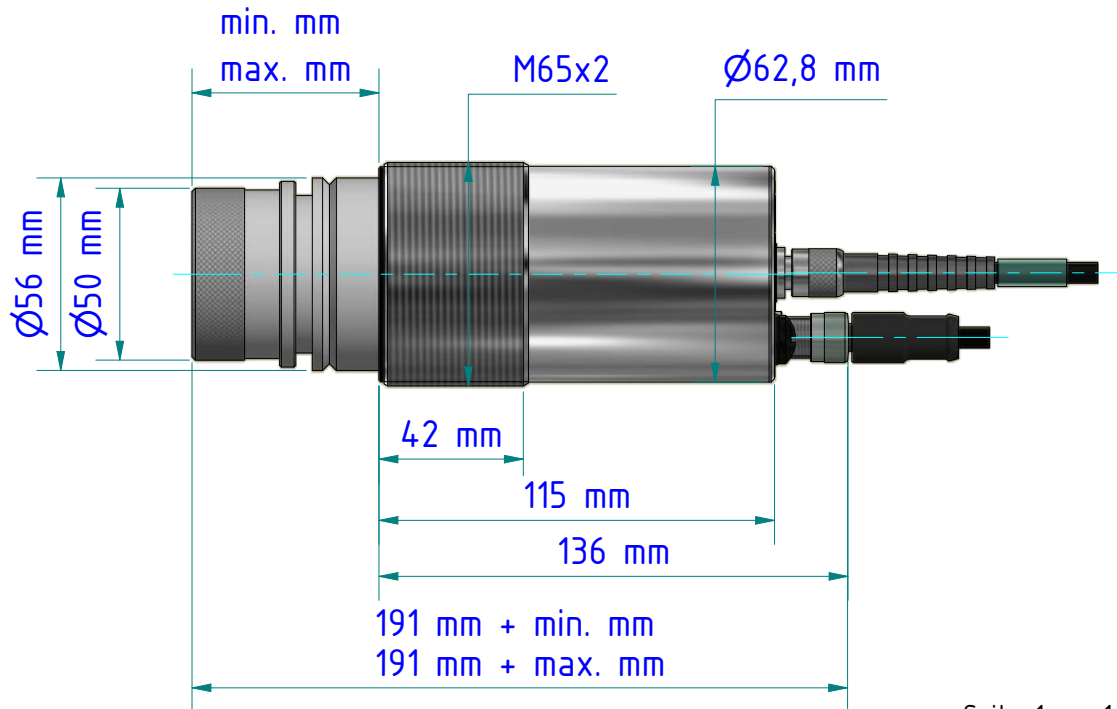

Stückliste / Parts list		
Pos.	Artikel-Nr.: <i>order number</i>	Bezeichnung <i>title</i>
1	1030895	Pyrometer CellaTemp PA 40 AF 1/C <i>Pyrometer CellaTemp PA 40 AF 1/C</i>
2	1090729	Montagekombination PA 15-008 <i>Mounting PA 15-008</i>

Gewicht: 0.000 Kg
 Weight: 0.000 Kg

Seite 1 von 1
 Page 1 of 1

Optik

Optik	min. [mm]	max. [mm]
Standard Optik PZ 10.01 Standard lens PZ 10.01	35,0	44,4
Nah Optik PZ 10.05 close-up lens PZ 10.05	35,0	44,4
Standard Optik PZ 15.03 Standard lens PZ 15.03	51,5	65,0
Standard Optik PZ 20.01 Standard lens PZ 20.01	49,8	69,9
Nah Optik PZ 20.03 Close-up lens	49,7	67,9
Panorama Optik PZ 40.03 Panorama Optik PZ 40.03	52,1	67,9
Weitwinkel Optik PZ 20.05 Wide-angle lens PZ 20.05	62,8	64,7
Tele Optik PZ 20.06 Telephoto lens PZ 20.06	93,0	112,0
Spezial Optik PZ 20.08 Special lens PZ 20.08	35,0	44,4

Gewicht: 6.120 Kg
Weight: 6.120 Kg

Seite 1 von 1
Page 1 of 1