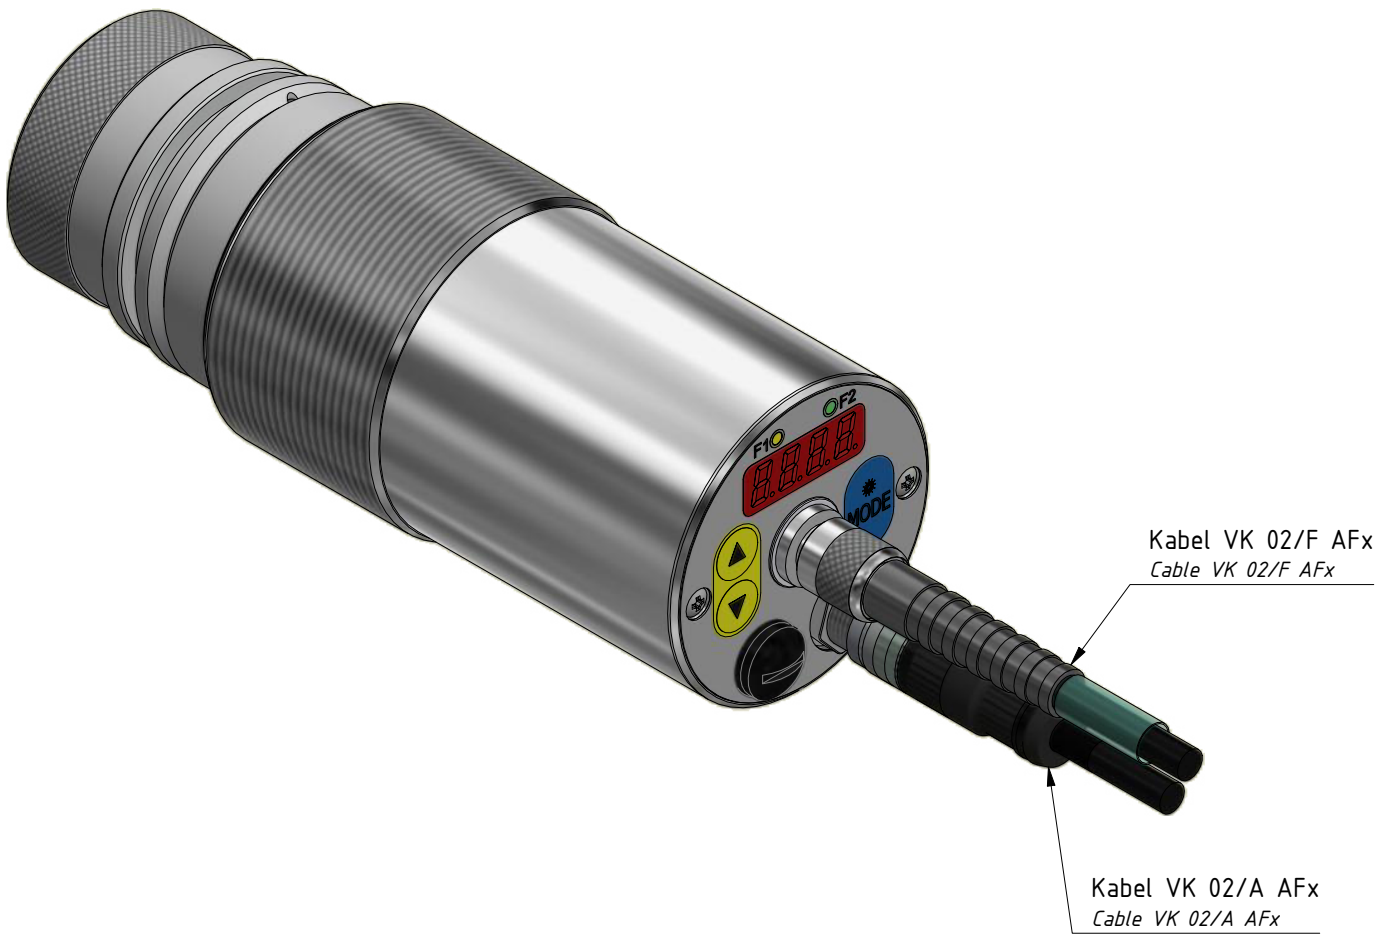

Stückliste / Parts list		
Pos.	Artikel-Nr.: <i>order number</i>	Bezeichnung <i>title</i>
1	1030895	Pyrometer CellaTemp PA 40 AF 1/C <i>Pyrometer CellaTemp PA 40 AF 1/C</i>
2	1090729	Montagekombination PA 15-008 <i>Mounting PA 15-008</i>

Gewicht: 0.000 Kg
 Weight: 0.000 Kg

Seite 1 von 1
 Page 1 of 1

Optik

Optik	min. [mm]	max. [mm]
Standard Optik PZ 10.01 Standard lens PZ 10.01	35,0	44,4
Nah Optik PZ 10.05 close-up lens PZ 10.05	35,0	44,4
Standard Optik PZ 15.03 Standard lens PZ 15.03	51,5	65,0
Standard Optik PZ 20.01 Standard lens PZ 20.01	49,8	69,9
Nah Optik PZ 20.03 Close-up lens	49,7	67,9
Panorama Optik PZ 40.03 Panorama Optik PZ 40.03	52,1	67,9
Weitwinkel Optik PZ 20.05 Wide-angle lens PZ 20.05	62,8	64,7
Tele Optik PZ 20.06 Telephoto lens PZ 20.06	93,0	112,0
Spezial Optik PZ 20.08 Special lens PZ 20.08	35,0	44,4

Gewicht: 6.120 Kg
Weight: 6.120 Kg

Seite 1 von 1
Page 1 of 1