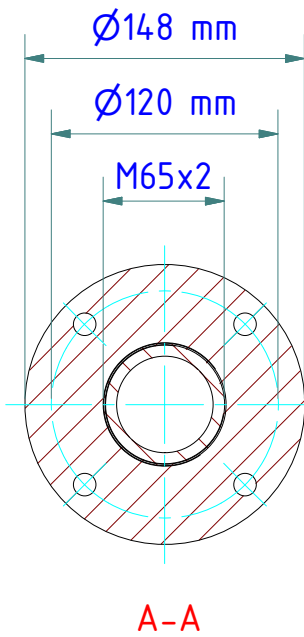

Stückliste / Parts list		
Pos.	Artikel-Nr.: <i>order number</i>	Bezeichnung <i>title</i>
1	1030895	Pyrometer CellaTemp PA 40 AF 1/C <i>Pyrometer CellaTemp PA 40 AF 1/C</i>
2	1090729	Montagekombination PA 15-008 <i>Mounting PA 15-008</i>

Gewicht: 0.000 Kg
 Weight: 0.000 Kg

Seite 1 von 1
 Page 1 of 1

Optik

Optik	min. [mm]	max. [mm]
Standard Optik PZ 10.01 Standard lens PZ 10.01	35,0	44,4
Nah Optik PZ 10.05 close-up lens PZ 10.05	35,0	44,4
Standard Optik PZ 15.03 Standard lens PZ 15.03	51,5	65,0
Standard Optik PZ 20.01 Standard lens PZ 20.01	49,8	69,9
Nah Optik PZ 20.03 Close-up lens	49,7	67,9
Panorama Optik PZ 40.03 Panorama Optik PZ 40.03	52,1	67,9
Weitwinkel Optik PZ 20.05 Wide-angle lens PZ 20.05	62,8	64,7
Tele Optik PZ 20.06 Telephoto lens PZ 20.06	93,0	112,0
Spezial Optik PZ 20.08 Special lens PZ 20.08	35,0	44,4

Gewicht: 6.120 Kg
Weight: 6.120 Kg

Seite 1 von 1
Page 1 of 1