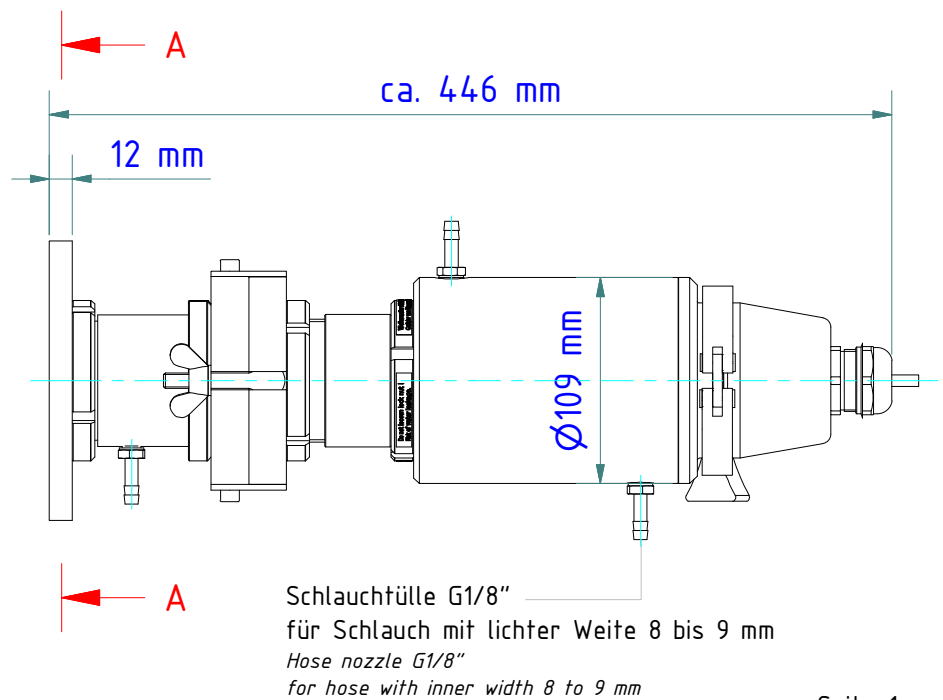

Stückliste / Parts list		
Pos.	Artikel-Nr.: <i>order number</i>	Bezeichnung <i>title</i>
1	1030895	Pyrometer CellaTemp PA 40 AF 1/C <i>Pyrometer CellaTemp PA 40 AF 1/C</i>
2	1090729	Montagekombination PA 15-008 <i>Mounting PA 15-008</i>

Gewicht: 0.000 Kg
 Weight: 0.000 Kg

Seite 1 von 1
 Page 1 of 1

Optik

Optik	min. [mm]	max. [mm]
Standard Optik PZ 10.01 Standard lens PZ 10.01	35,0	44,4
Nah Optik PZ 10.05 close-up lens PZ 10.05	35,0	44,4
Standard Optik PZ 15.03 Standard lens PZ 15.03	51,5	65,0
Standard Optik PZ 20.01 Standard lens PZ 20.01	49,8	69,9
Nah Optik PZ 20.03 Close-up lens	49,7	67,9
Panorama Optik PZ 40.03 Panorama Optik PZ 40.03	52,1	67,9
Weitwinkel Optik PZ 20.05 Wide-angle lens PZ 20.05	62,8	64,7
Tele Optik PZ 20.06 Telephoto lens PZ 20.06	93,0	112,0
Spezial Optik PZ 20.08 Special lens PZ 20.08	35,0	44,4

Gewicht: 6.120 Kg
Weight: 6.120 Kg

Seite 1 von 1
Page 1 of 1