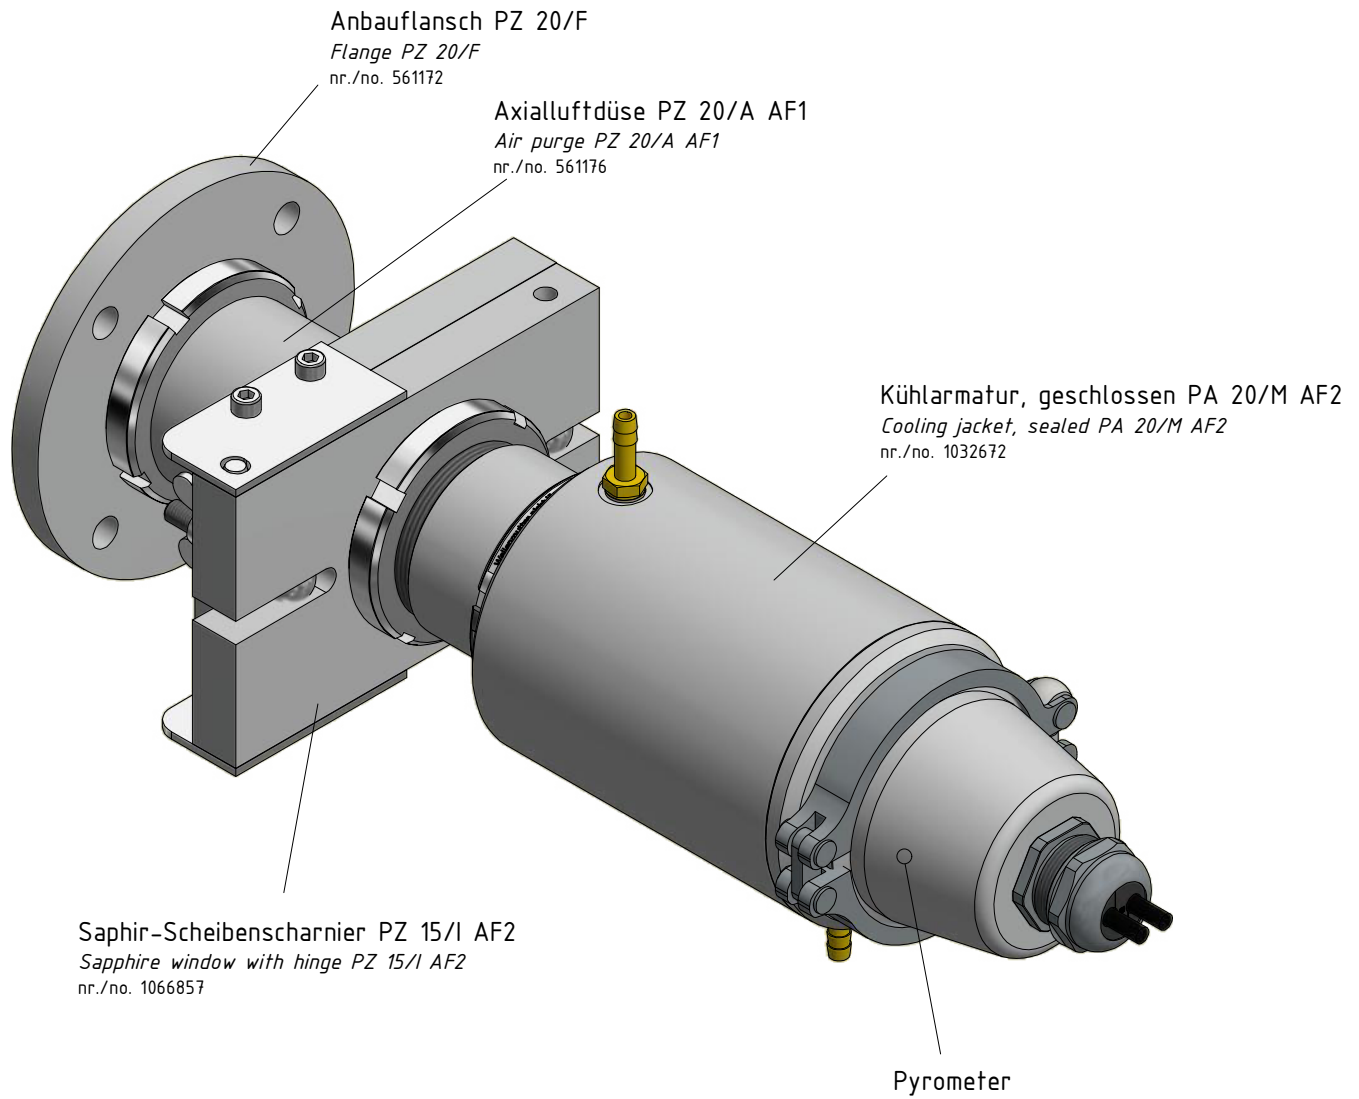

Stückliste / Parts list		
Pos.	Artikel-Nr.: <i>order number</i>	Bezeichnung <i>title</i>
1	1030895	Pyrometer CellaTemp PA 40 AF 1/C <i>Pyrometer CellaTemp PA 40 AF 1/C</i>
2	1090729	Montagekombination PA 15-008 <i>Mounting PA 15-008</i>

Gewicht: 0.000 Kg
 Weight: 0.000 Kg

Seite 1 von 1
 Page 1 of 1

Optik

Optik	min. [mm]	max. [mm]
Standard Optik PZ 10.01 Standard lens PZ 10.01	35,0	44,4
Nah Optik PZ 10.05 close-up lens PZ 10.05	35,0	44,4
Standard Optik PZ 15.03 Standard lens PZ 15.03	51,5	65,0
Standard Optik PZ 20.01 Standard lens PZ 20.01	49,8	69,9
Nah Optik PZ 20.03 Close-up lens	49,7	67,9
Panorama Optik PZ 40.03 Panorama Optik PZ 40.03	52,1	67,9
Weitwinkel Optik PZ 20.05 Wide-angle lens PZ 20.05	62,8	64,7
Tele Optik PZ 20.06 Telephoto lens PZ 20.06	93,0	112,0
Spezial Optik PZ 20.08 Special lens PZ 20.08	35,0	44,4

Gewicht: 6.120 Kg
Weight: 6.120 Kg

Seite 1 von 1
Page 1 of 1