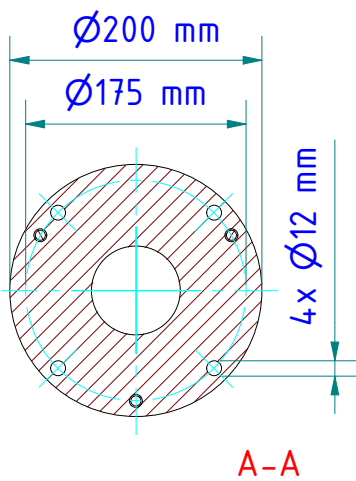

\* Nicht mit Tele-Optik:  
PA 20.06 oder PZ 20.06  
Not with tele-optics:  
PA20.06 or PZ 20.06

A Schlauchfülle G1/8"  
für Schlauch mit lichter Weite 8 bis 9 mm  
Hose nozzle G1/8"  
for hose with inner width 8 to 9 mm