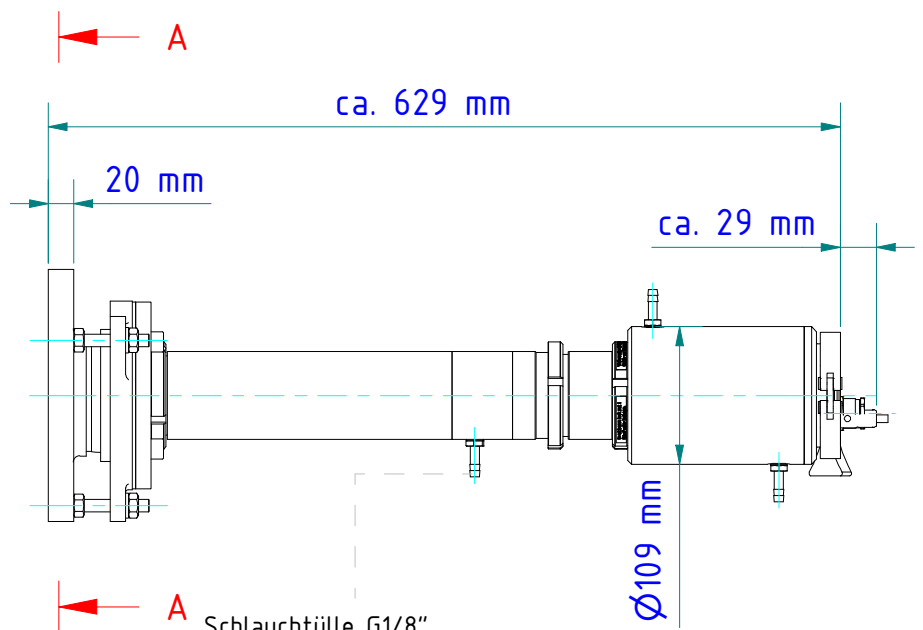

\* Nicht mit Tele-Optik:  
PA 20.06 oder PZ 20.06  
Not with tele-optics:  
PA20.06 or PZ 20.06

A Schlauchfülle G1/8"  
für Schlauch mit lichter Weite 8 bis 9 mm  
Hose nozzle G1/8"  
for hose with inner width 8 to 9 mm