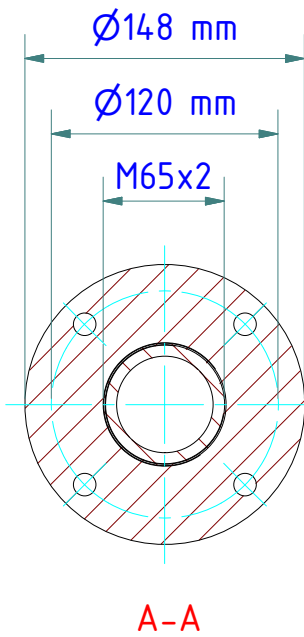

Stückliste / <i>Parts list</i>		
Pos.	Artikel-Nr.: <i>order number</i>	Bezeichnung <i>title</i>
1	1098768	Pyrometer CellaTemp PX 17 AF 1/C <i>Pyrometer CellaTemp PX 17 AF 1/C</i>
2	1090729	Montagekombination PA 15-008 <i>Mounting PA 15-008</i>

Gewicht: 7.020 Kg
 Weight: 7.020 Kg

Seite 1 von 1
 Page 1 of 1

Optik

Optik Lens	min. [mm]	max. [mm]
Super-Tele Optik PA 20.06 Telephoto lens PAZ 20.06	116,5	163,5
Standard Optik PZ 10.01 Standard lens PZ 10.01	35,0	44,4
Nah Optik PZ 10.05 close-up lens PZ 10.05	35,0	44,4
Standard Optik PZ 15.03 Standard lens PZ 15.03	51,5	65,0
Standard Optik PZ 20.01 Standard lens PZ 20.01	49,8	69,9
Nah Optik PZ 20.03 Close-up lens	49,7	67,9
Panorama Optik PZ 40.03 Panorama Optik PZ 40.03	52,1	67,9
Weitwinkel Optik PZ 20.05 Wide-angle lens PZ 20.05	62,8	64,7
Tele Optik PZ 20.06 Telephoto lens PZ 20.06	93,0	112,0
Spezial Optik PZ 20.08 Special lens PZ 20.08	35,0	44,4

Gewicht: 6.120 Kg
Weight: 6.120 Kg

Seite 1 von 1
Page 1 of 1