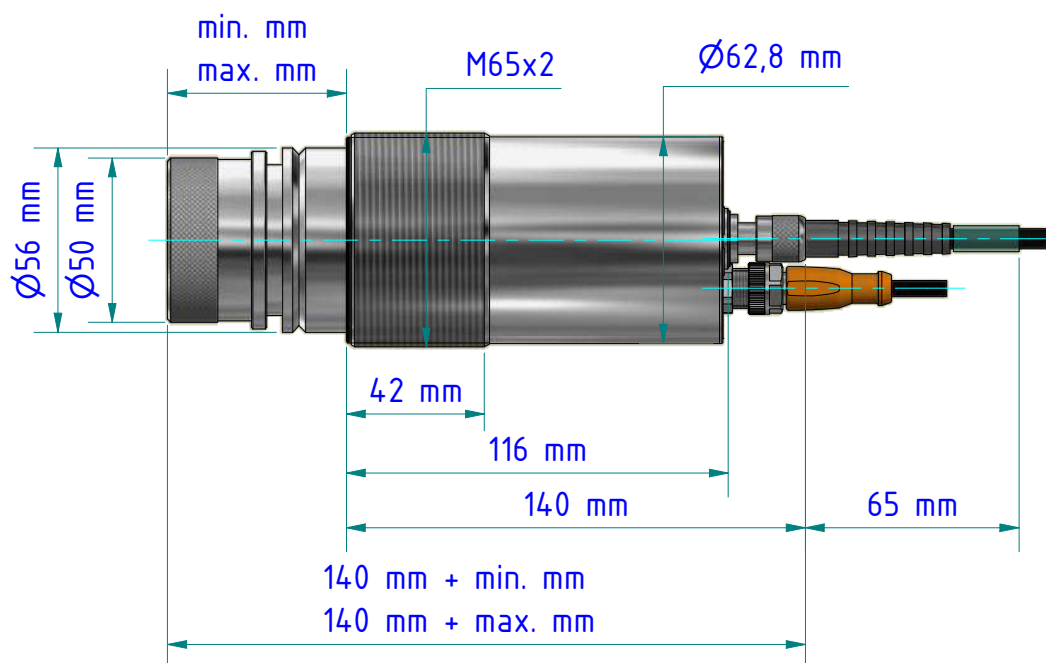

Stückliste / <i>Parts list</i>		
Pos.	Artikel-Nr.: <i>order number</i>	Bezeichnung <i>title</i>
1	1098768	Pyrometer CellaTemp PX 17 AF 1/C <i>Pyrometer CellaTemp PX 17 AF 1/C</i>
2	1090729	Montagekombination PA 15-008 <i>Mounting PA 15-008</i>

Gewicht: 7.020 Kg
 Weight: 7.020 Kg

Seite 1 von 1
 Page 1 of 1

Optik

Optik Lens	min. [mm]	max. [mm]
Super-Tele Optik PA 20.06 Telephoto lens PAZ 20.06	116,5	163,5
Standard Optik PZ 10.01 Standard lens PZ 10.01	35,0	44,4
Nah Optik PZ 10.05 close-up lens PZ 10.05	35,0	44,4
Standard Optik PZ 15.03 Standard lens PZ 15.03	51,5	65,0
Standard Optik PZ 20.01 Standard lens PZ 20.01	49,8	69,9
Nah Optik PZ 20.03 Close-up lens	49,7	67,9
Panorama Optik PZ 40.03 Panorama Optik PZ 40.03	52,1	67,9
Weitwinkel Optik PZ 20.05 Wide-angle lens PZ 20.05	62,8	64,7
Tele Optik PZ 20.06 Telephoto lens PZ 20.06	93,0	112,0
Spezial Optik PZ 20.08 Special lens PZ 20.08	35,0	44,4

Gewicht: 6.120 Kg
Weight: 6.120 Kg

Seite 1 von 1
Page 1 of 1