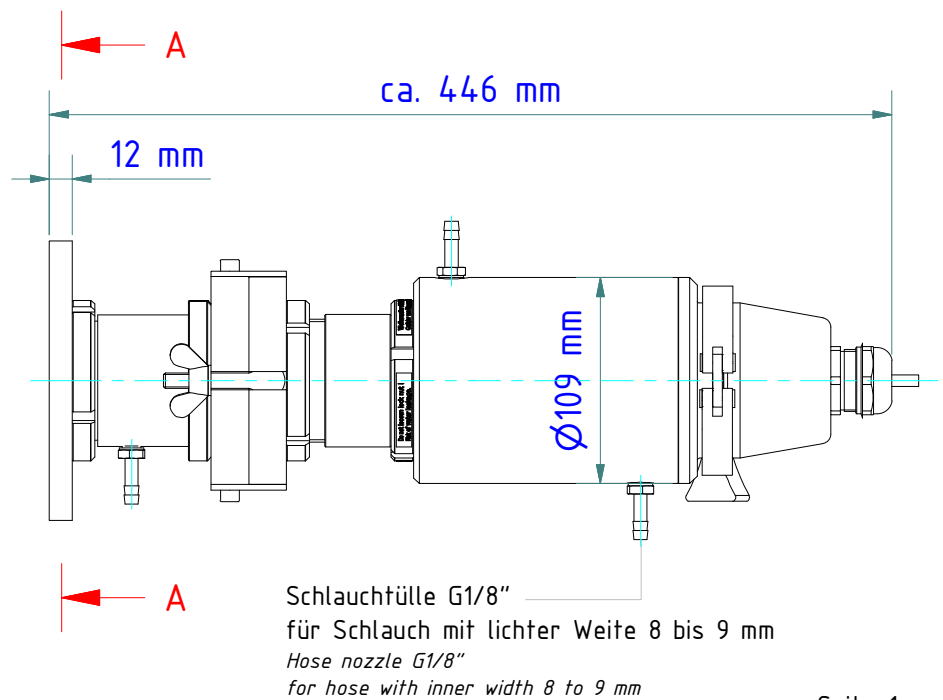

Stückliste / <i>Parts list</i>		
Pos.	Artikel-Nr.: <i>order number</i>	Bezeichnung <i>title</i>
1	1098768	Pyrometer CellaTemp PX 17 AF 1/C <i>Pyrometer CellaTemp PX 17 AF 1/C</i>
2	1090729	Montagekombination PA 15-008 <i>Mounting PA 15-008</i>

Gewicht: 7.020 Kg
 Weight: 7.020 Kg

Seite 1 von 1
 Page 1 of 1

Optik

Optik Lens	min. [mm]	max. [mm]
Super-Tele Optik PA 20.06 Telephoto lens PAZ 20.06	116,5	163,5
Standard Optik PZ 10.01 Standard lens PZ 10.01	35,0	44,4
Nah Optik PZ 10.05 close-up lens PZ 10.05	35,0	44,4
Standard Optik PZ 15.03 Standard lens PZ 15.03	51,5	65,0
Standard Optik PZ 20.01 Standard lens PZ 20.01	49,8	69,9
Nah Optik PZ 20.03 Close-up lens	49,7	67,9
Panorama Optik PZ 40.03 Panorama Optik PZ 40.03	52,1	67,9
Weitwinkel Optik PZ 20.05 Wide-angle lens PZ 20.05	62,8	64,7
Tele Optik PZ 20.06 Telephoto lens PZ 20.06	93,0	112,0
Spezial Optik PZ 20.08 Special lens PZ 20.08	35,0	44,4

Gewicht: 6.120 Kg
Weight: 6.120 Kg

Seite 1 von 1
Page 1 of 1