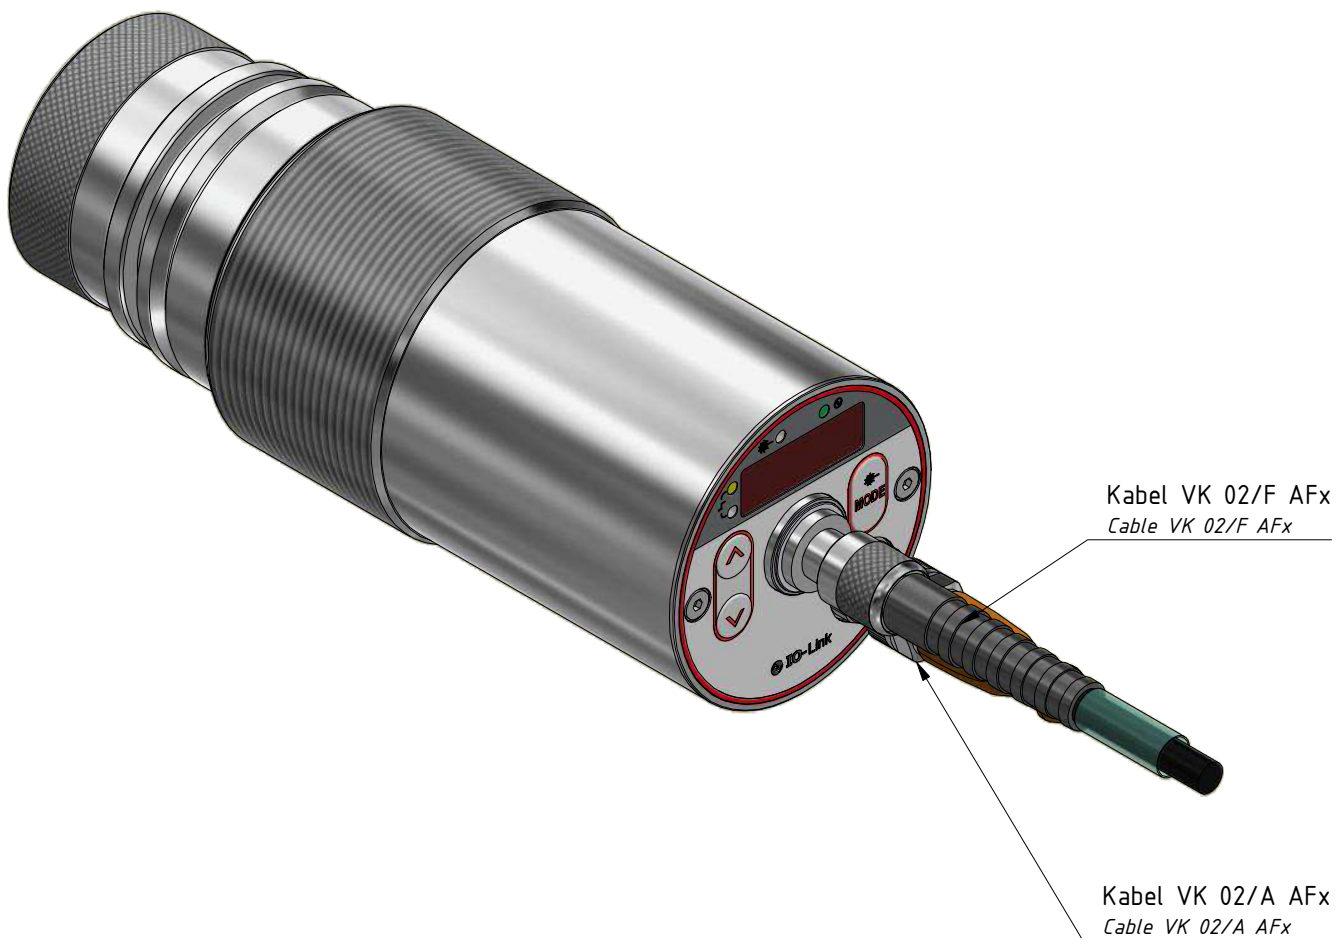

Stückliste / <i>Parts list</i>		
Pos.	Artikel-Nr.: <i>order number</i>	Bezeichnung <i>title</i>
1	1098768	Pyrometer CellaTemp PX 17 AF 1/C <i>Pyrometer CellaTemp PX 17 AF 1/C</i>
2	1090729	Montagekombination PA 15-008 <i>Mounting PA 15-008</i>

Gewicht: 7.020 Kg
 Weight: 7.020 Kg

Seite 1 von 1
 Page 1 of 1

Optik

Optik Lens	min. [mm]	max. [mm]
Super-Tele Optik PA 20.06 Telephoto lens PAZ 20.06	116,5	163,5
Standard Optik PZ 10.01 Standard lens PZ 10.01	35,0	44,4
Nah Optik PZ 10.05 close-up lens PZ 10.05	35,0	44,4
Standard Optik PZ 15.03 Standard lens PZ 15.03	51,5	65,0
Standard Optik PZ 20.01 Standard lens PZ 20.01	49,8	69,9
Nah Optik PZ 20.03 Close-up lens	49,7	67,9
Panorama Optik PZ 40.03 Panorama Optik PZ 40.03	52,1	67,9
Weitwinkel Optik PZ 20.05 Wide-angle lens PZ 20.05	62,8	64,7
Tele Optik PZ 20.06 Telephoto lens PZ 20.06	93,0	112,0
Spezial Optik PZ 20.08 Special lens PZ 20.08	35,0	44,4

Gewicht: 6.120 Kg
Weight: 6.120 Kg

Seite 1 von 1
Page 1 of 1