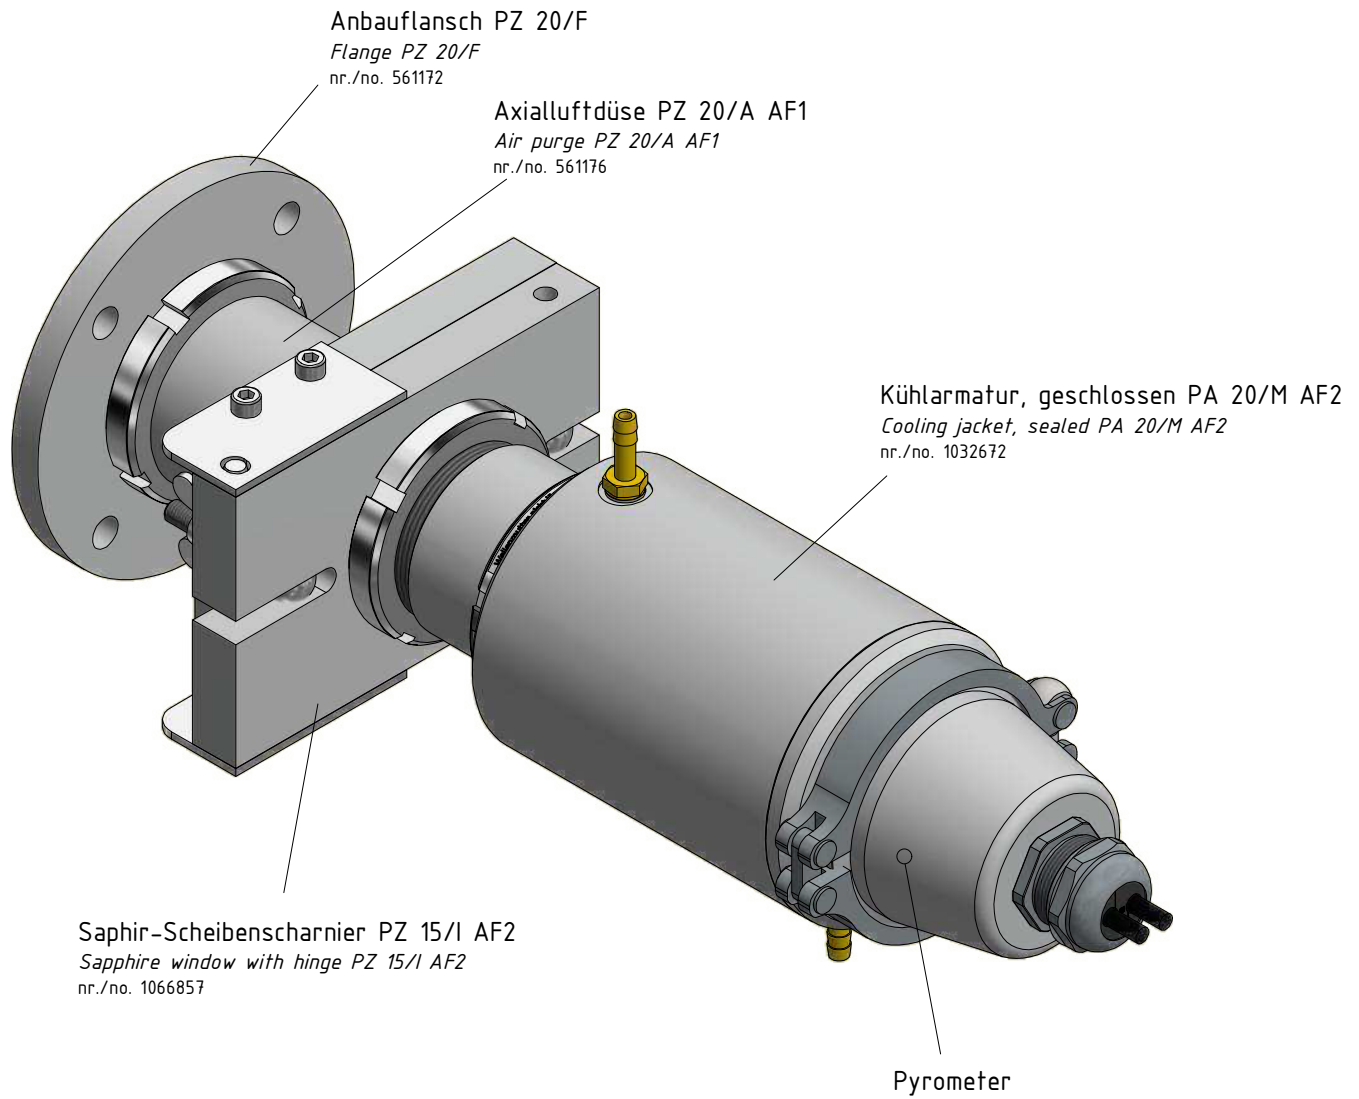

Stückliste / <i>Parts list</i>		
Pos.	Artikel-Nr.: <i>order number</i>	Bezeichnung <i>title</i>
1	1098768	Pyrometer CellaTemp PX 17 AF 1/C <i>Pyrometer CellaTemp PX 17 AF 1/C</i>
2	1090729	Montagekombination PA 15-008 <i>Mounting PA 15-008</i>

Gewicht: 7.020 Kg
 Weight: 7.020 Kg

Seite 1 von 1
 Page 1 of 1

Optik

Optik Lens	min. [mm]	max. [mm]
Super-Tele Optik PA 20.06 Telephoto lens PAZ 20.06	116,5	163,5
Standard Optik PZ 10.01 Standard lens PZ 10.01	35,0	44,4
Nah Optik PZ 10.05 close-up lens PZ 10.05	35,0	44,4
Standard Optik PZ 15.03 Standard lens PZ 15.03	51,5	65,0
Standard Optik PZ 20.01 Standard lens PZ 20.01	49,8	69,9
Nah Optik PZ 20.03 Close-up lens	49,7	67,9
Panorama Optik PZ 40.03 Panorama Optik PZ 40.03	52,1	67,9
Weitwinkel Optik PZ 20.05 Wide-angle lens PZ 20.05	62,8	64,7
Tele Optik PZ 20.06 Telephoto lens PZ 20.06	93,0	112,0
Spezial Optik PZ 20.08 Special lens PZ 20.08	35,0	44,4

Gewicht: 6.120 Kg
Weight: 6.120 Kg

Seite 1 von 1
Page 1 of 1