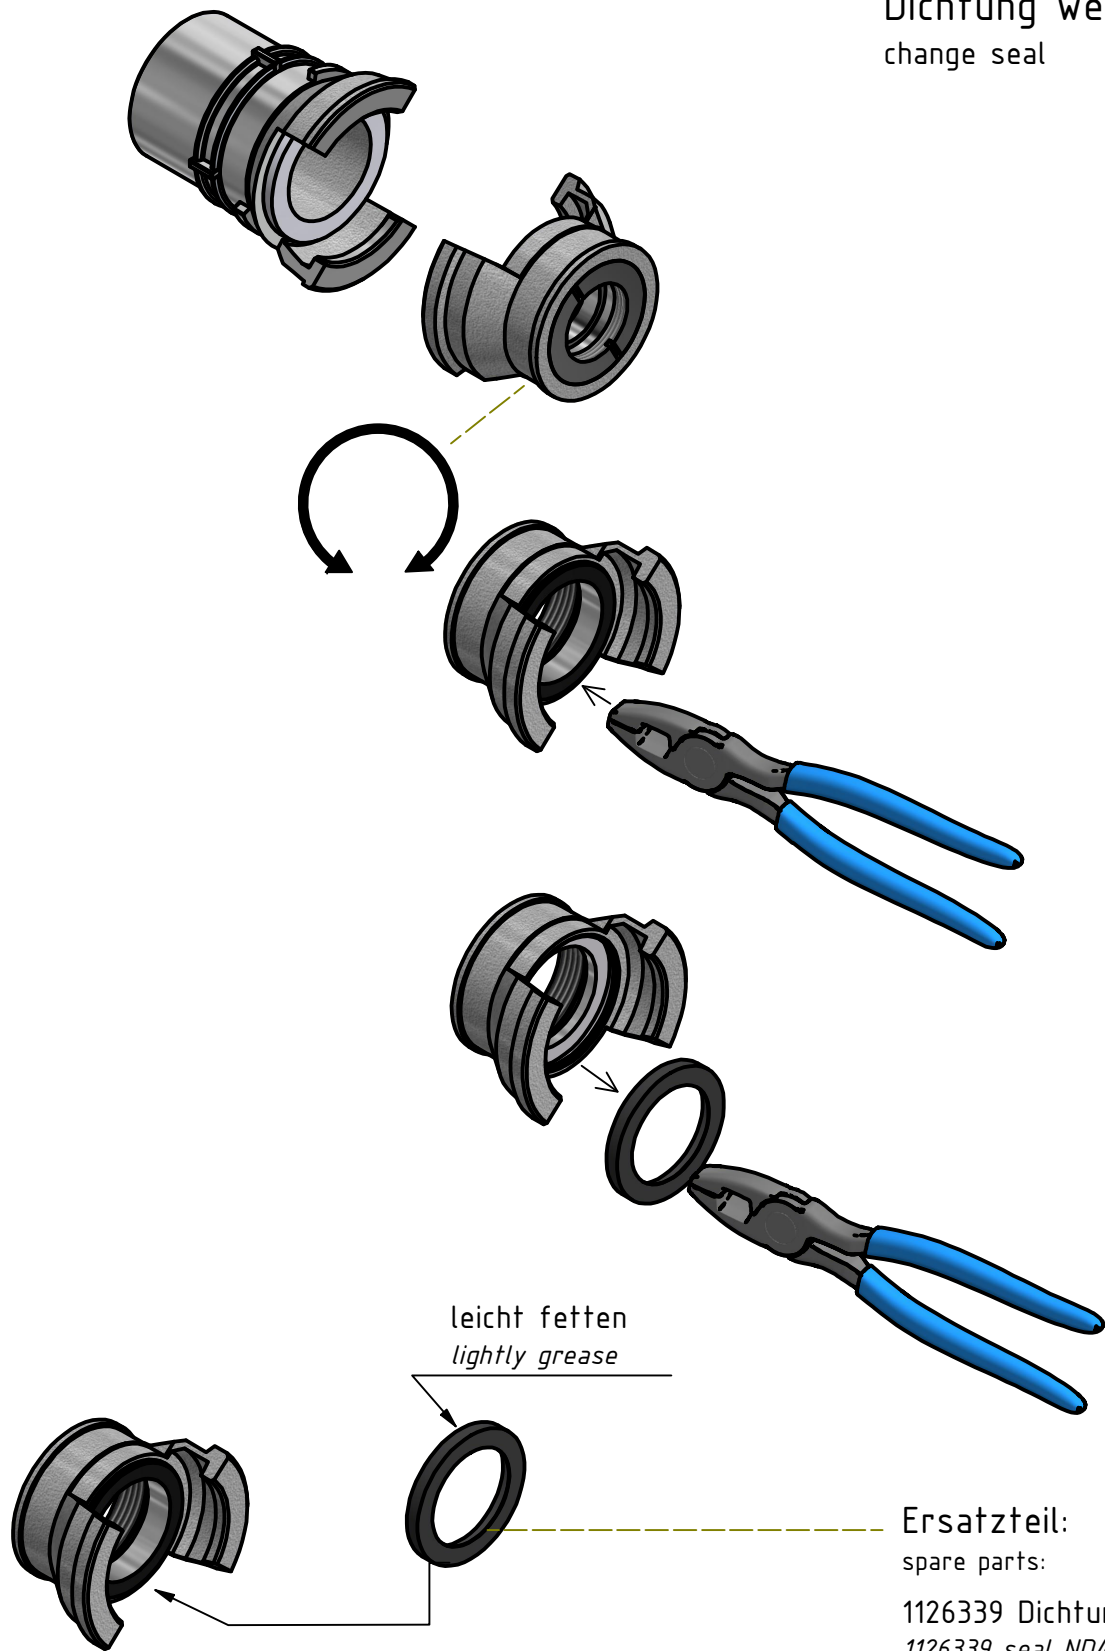

Alternativ
alternatively:

Quarzscheibenvorsatz PS 01/I AF1
quartz window adapter PS 01/I AF1

ZNS-Scheibenvorsatz PS 11/D AF1
ZNS window adapter PS 11/D AF1

Optik-Schutzatmatur PS 11/G
lens protection unit PS 11/G

Gewicht: 0.448 Kg
Weight: 0.448 Kg

Werkstoff: Sphäroguss
Material: Spheroidal graphite

* Die Länge kann je nach Hersteller abweichen
* The length may vary depending on the manufacturer

Seite 1 von 2
Page 1 of 2

Dichtung wechseln change seal

Dichtung in den Sitz drücken
Press seal into seat