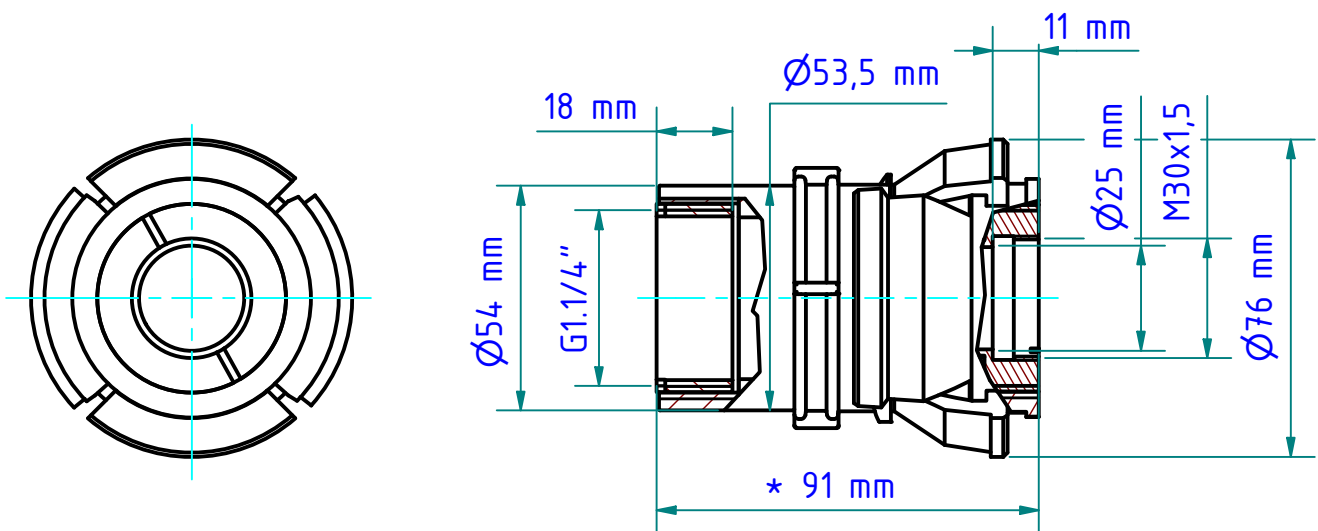

Gewicht: 0.448 Kg
Weight: 0.448 Kg

Werkstoff: Sphäroguss
Material: Spheroidal graphite

* Die Länge kann je nach Hersteller abweichen
* The length may vary depending on the manufacturer

Seite 1 von 2
Page 1 of 2