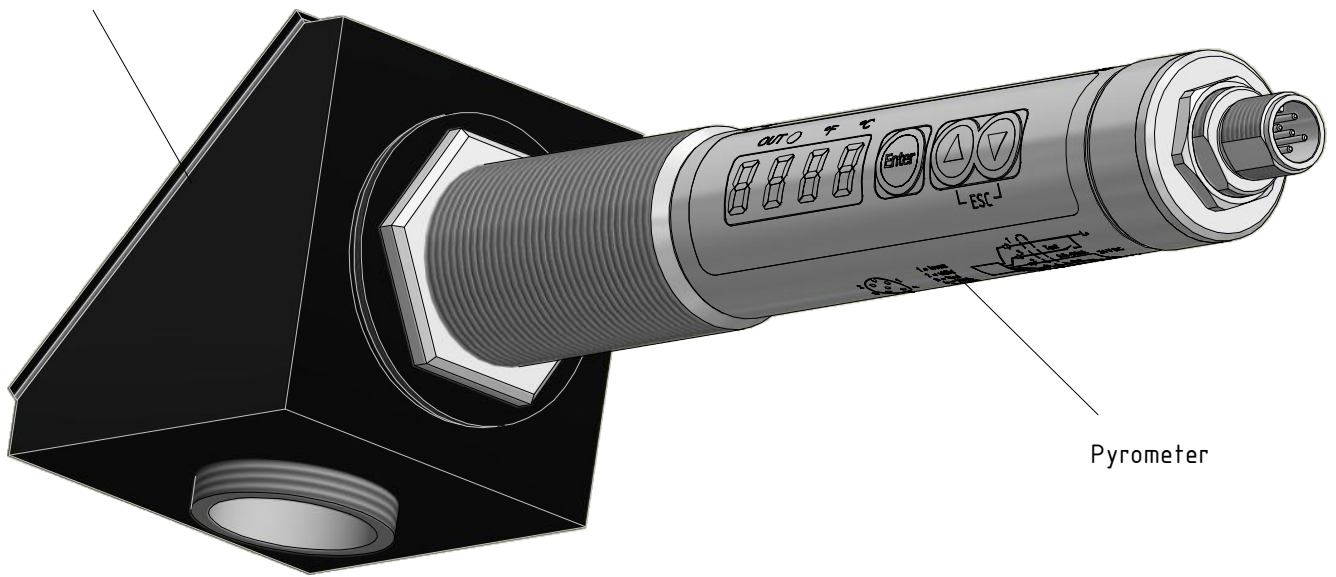

Umlenkspiegel PS 01/R AF1  
 Deflection mirror PS 01/R AF1  
 nr./no. 514718

Obere Grenztemperatur 120°C  
 Upper temperature 120°C

Gewicht: 0.332 kg  
 Weight: 0.332 kg  
 Werkstoff: 3.2315  
 Material: 3.2315