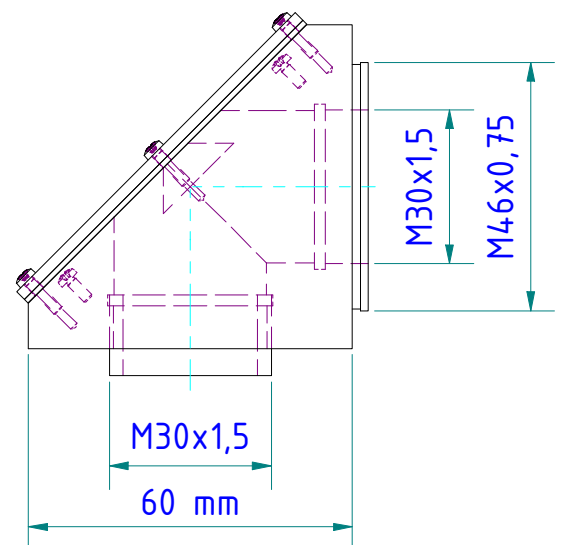

Umlenkspiegel PS 01/R AF1  
 Deflection mirror PS 01/R AF1  
 nr./no. 514718

Obere Grenztemperatur 120°C  
 Upper temperature 120°C

Gewicht: 0.332 kg  
 Weight: 0.332 kg  
 Werkstoff: 3.2315  
 Material: 3.2315