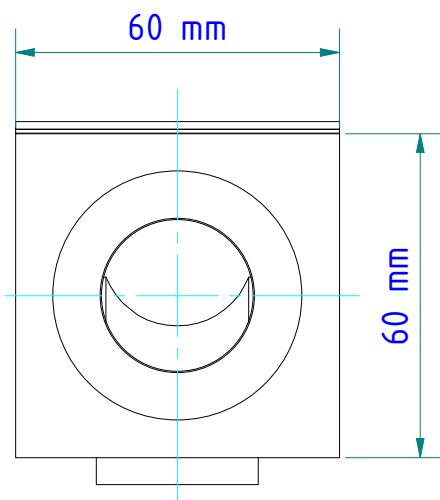

Umlenkspiegel PS 01/R AF1  
 Deflection mirror PS 01/R AF1  
 nr./no. 514718

Obere Grenztemperatur 120°C  
 Upper temperature 120°C

Gewicht: 0.332 kg  
 Weight: 0.332 kg  
 Werkstoff: 3.2315  
 Material: 3.2315