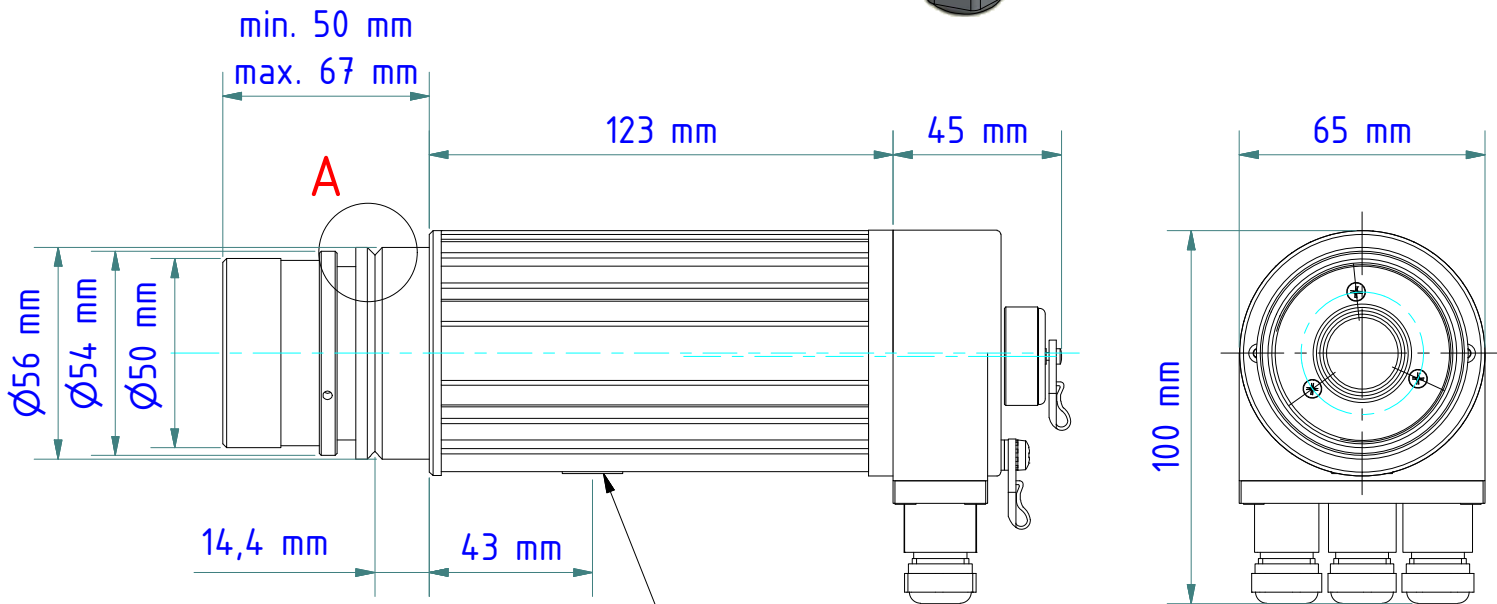

Standard-Optik PZ 20.01  
 Standard lens PZ 20.01  
 nr. /no. 513568

Stativgewinde 1/4"; 7 mm tief  
 tripod socket 1/4"; 7 mm deep

A ( 1 : 1 )