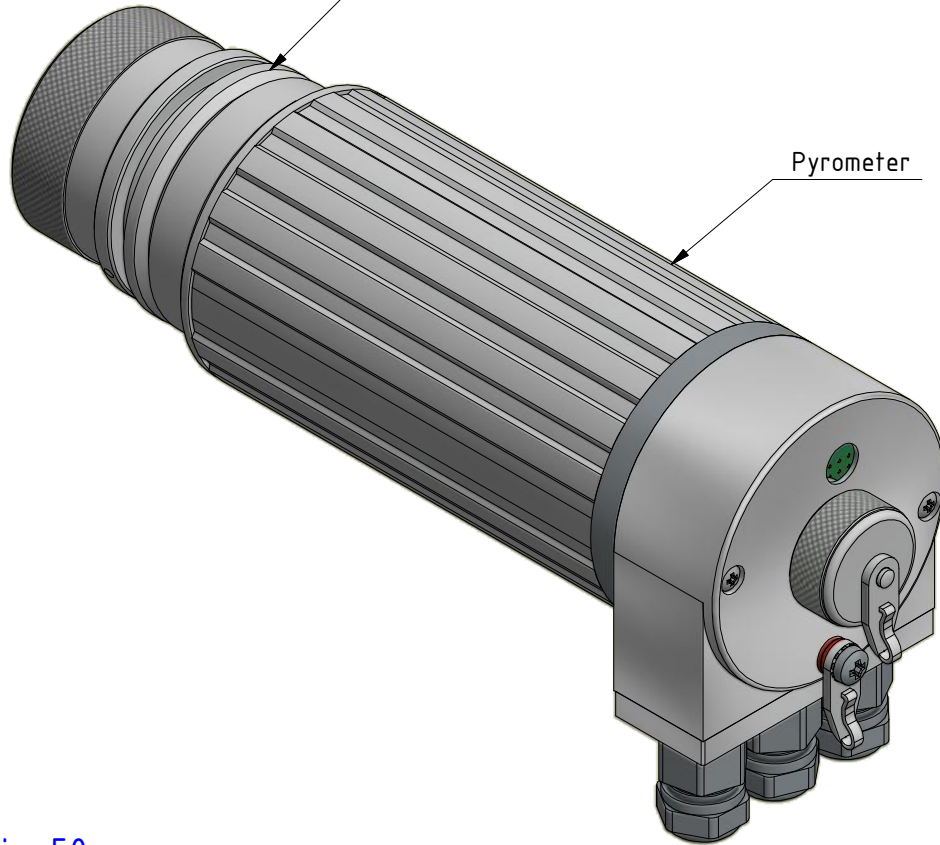

Standard-Optik PZ 20.01  
 Standard lens PZ 20.01  
 nr. /no. 513568

Stativgewinde 1/4"; 7 mm tief  
 tripod socket 1/4"; 7 mm deep

A ( 1 : 1 )