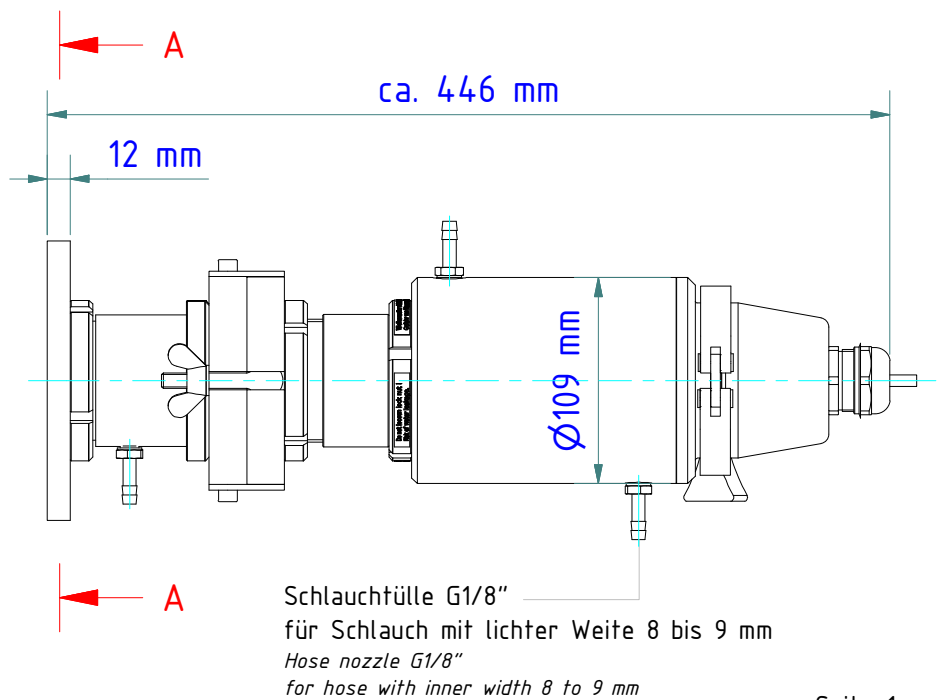

### Stückliste / Parts list

Pos.	Artikel-Nr.: <i>order number</i>	Bezeichnung <i>title</i>
1	1098770	Pyrometer CellaTemp PX 18 AF 1/C <i>Pyrometer CellaTemp PX 18 AF 1/C</i>
2	1090729	Montagekombination PA 15-008 <i>Mounting PA 15-008</i>

Gewicht: 7.020 Kg  
*Weight: 7.020 Kg*

Seite 1 von 1  
Page 1 of 1

## Optik Lens

	min. [mm]	max. [mm]
Super-Tele Optik PA 20.06 <i>Telephoto lens PAZ 20.06</i>	116,5	163,5
Standard Optik PZ 10.01 <i>Standard lens PZ 10.01</i>	35,0	44,4
Nah Optik PZ 10.05 <i>close-up lens PZ 10.05</i>	35,0	44,4
Standard Optik PZ 15.03 <i>Standard lens PZ 15.03</i>	51,5	65,0
Standard Optik PZ 20.01 <i>Standard lens PZ 20.01</i>	49,8	69,9
Nah Optik PZ 20.03 <i>Close-up lens</i>	49,7	67,9
Panorama Optik PZ 40.03 <i>Panorama Optik PZ 40.03</i>	52,1	67,9
Weitwinkel Optik PZ 20.05 <i>Wide-angle lens PZ 20.05</i>	62,8	64,7
Tele Optik PZ 20.06 <i>Telephoto lens PZ 20.06</i>	93,0	112,0
Spezial Optik PZ 20.08 <i>Special lens PZ 20.08</i>	35,0	44,4

Gewicht: 6.120 Kg  
Weight: 6.120 Kg

Seite 1 von 1  
Page 1 of 1