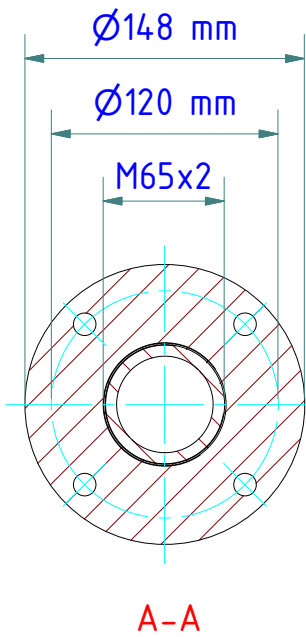

### Stückliste / Parts list

Pos.	Artikel-Nr.: <i>order number</i>	Bezeichnung <i>title</i>
1	1098770	Pyrometer CellaTemp PX 18 AF 1/C <i>Pyrometer CellaTemp PX 18 AF 1/C</i>
2	1090729	Montagekombination PA 15-008 <i>Mounting PA 15-008</i>

Gewicht: 7.020 Kg  
*Weight: 7.020 Kg*

Seite 1 von 1  
Page 1 of 1

## Optik Lens

	min. [mm]	max. [mm]
Super-Tele Optik PA 20.06 <i>Telephoto lens PAZ 20.06</i>	116,5	163,5
Standard Optik PZ 10.01 <i>Standard lens PZ 10.01</i>	35,0	44,4
Nah Optik PZ 10.05 <i>close-up lens PZ 10.05</i>	35,0	44,4
Standard Optik PZ 15.03 <i>Standard lens PZ 15.03</i>	51,5	65,0
Standard Optik PZ 20.01 <i>Standard lens PZ 20.01</i>	49,8	69,9
Nah Optik PZ 20.03 <i>Close-up lens</i>	49,7	67,9
Panorama Optik PZ 40.03 <i>Panorama Optik PZ 40.03</i>	52,1	67,9
Weitwinkel Optik PZ 20.05 <i>Wide-angle lens PZ 20.05</i>	62,8	64,7
Tele Optik PZ 20.06 <i>Telephoto lens PZ 20.06</i>	93,0	112,0
Spezial Optik PZ 20.08 <i>Special lens PZ 20.08</i>	35,0	44,4