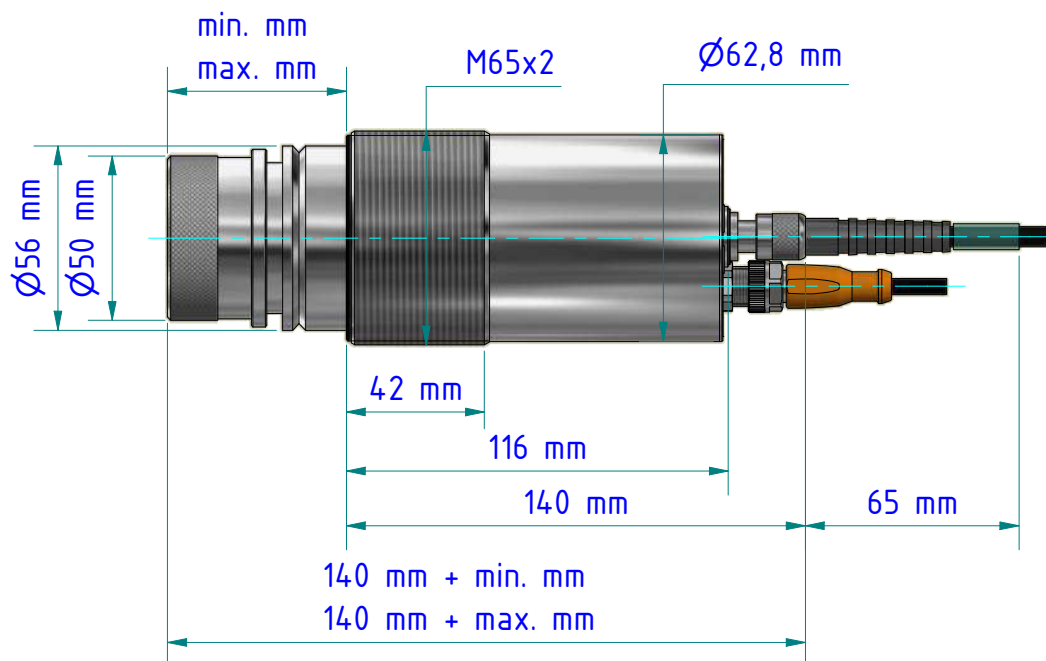

### Stückliste / Parts list

Pos.	Artikel-Nr.: <i>order number</i>	Bezeichnung <i>title</i>
1	1098770	Pyrometer CellaTemp PX 18 AF 1/C <i>Pyrometer CellaTemp PX 18 AF 1/C</i>
2	1090729	Montagekombination PA 15-008 <i>Mounting PA 15-008</i>

Gewicht: 7.020 Kg  
*Weight: 7.020 Kg*

Seite 1 von 1  
Page 1 of 1

## Optik Lens

	min. [mm]	max. [mm]
Super-Tele Optik PA 20.06 <i>Telephoto lens PAZ 20.06</i>	116,5	163,5
Standard Optik PZ 10.01 <i>Standard lens PZ 10.01</i>	35,0	44,4
Nah Optik PZ 10.05 <i>close-up lens PZ 10.05</i>	35,0	44,4
Standard Optik PZ 15.03 <i>Standard lens PZ 15.03</i>	51,5	65,0
Standard Optik PZ 20.01 <i>Standard lens PZ 20.01</i>	49,8	69,9
Nah Optik PZ 20.03 <i>Close-up lens</i>	49,7	67,9
Panorama Optik PZ 40.03 <i>Panorama Optik PZ 40.03</i>	52,1	67,9
Weitwinkel Optik PZ 20.05 <i>Wide-angle lens PZ 20.05</i>	62,8	64,7
Tele Optik PZ 20.06 <i>Telephoto lens PZ 20.06</i>	93,0	112,0
Spezial Optik PZ 20.08 <i>Special lens PZ 20.08</i>	35,0	44,4

Gewicht: 6.120 Kg  
Weight: 6.120 Kg

Seite 1 von 1  
Page 1 of 1