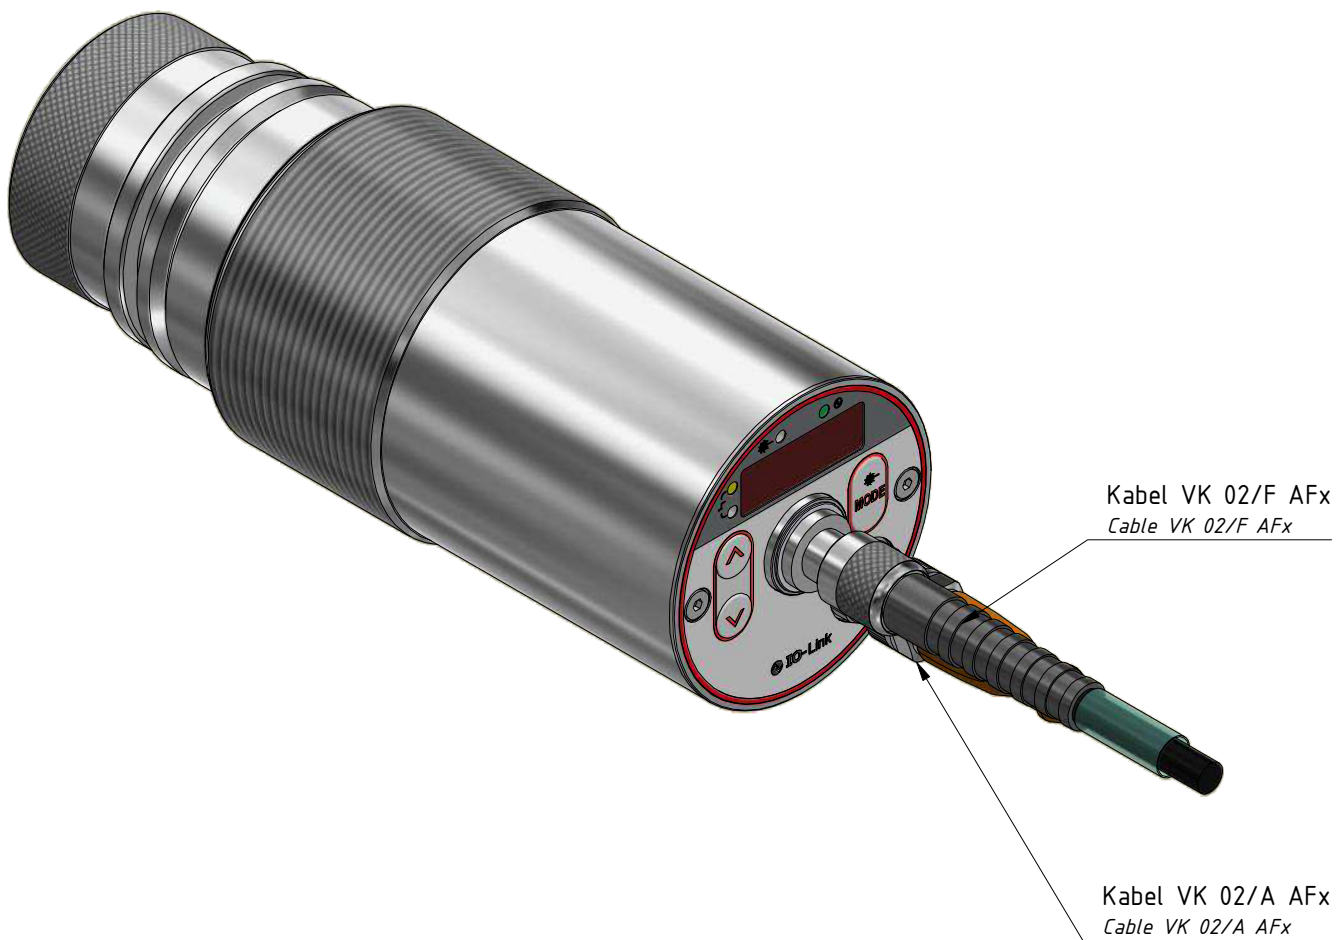

### Stückliste / Parts list

Pos.	Artikel-Nr.: <i>order number</i>	Bezeichnung <i>title</i>
1	1098770	Pyrometer CellaTemp PX 18 AF 1/C <i>Pyrometer CellaTemp PX 18 AF 1/C</i>
2	1090729	Montagekombination PA 15-008 <i>Mounting PA 15-008</i>

Gewicht: 7.020 Kg  
*Weight: 7.020 Kg*

Seite 1 von 1  
Page 1 of 1

Gewicht: 6.120 Kg  
Weight: 6.120 Kg

Seite 1 von 1  
Page 1 of 1