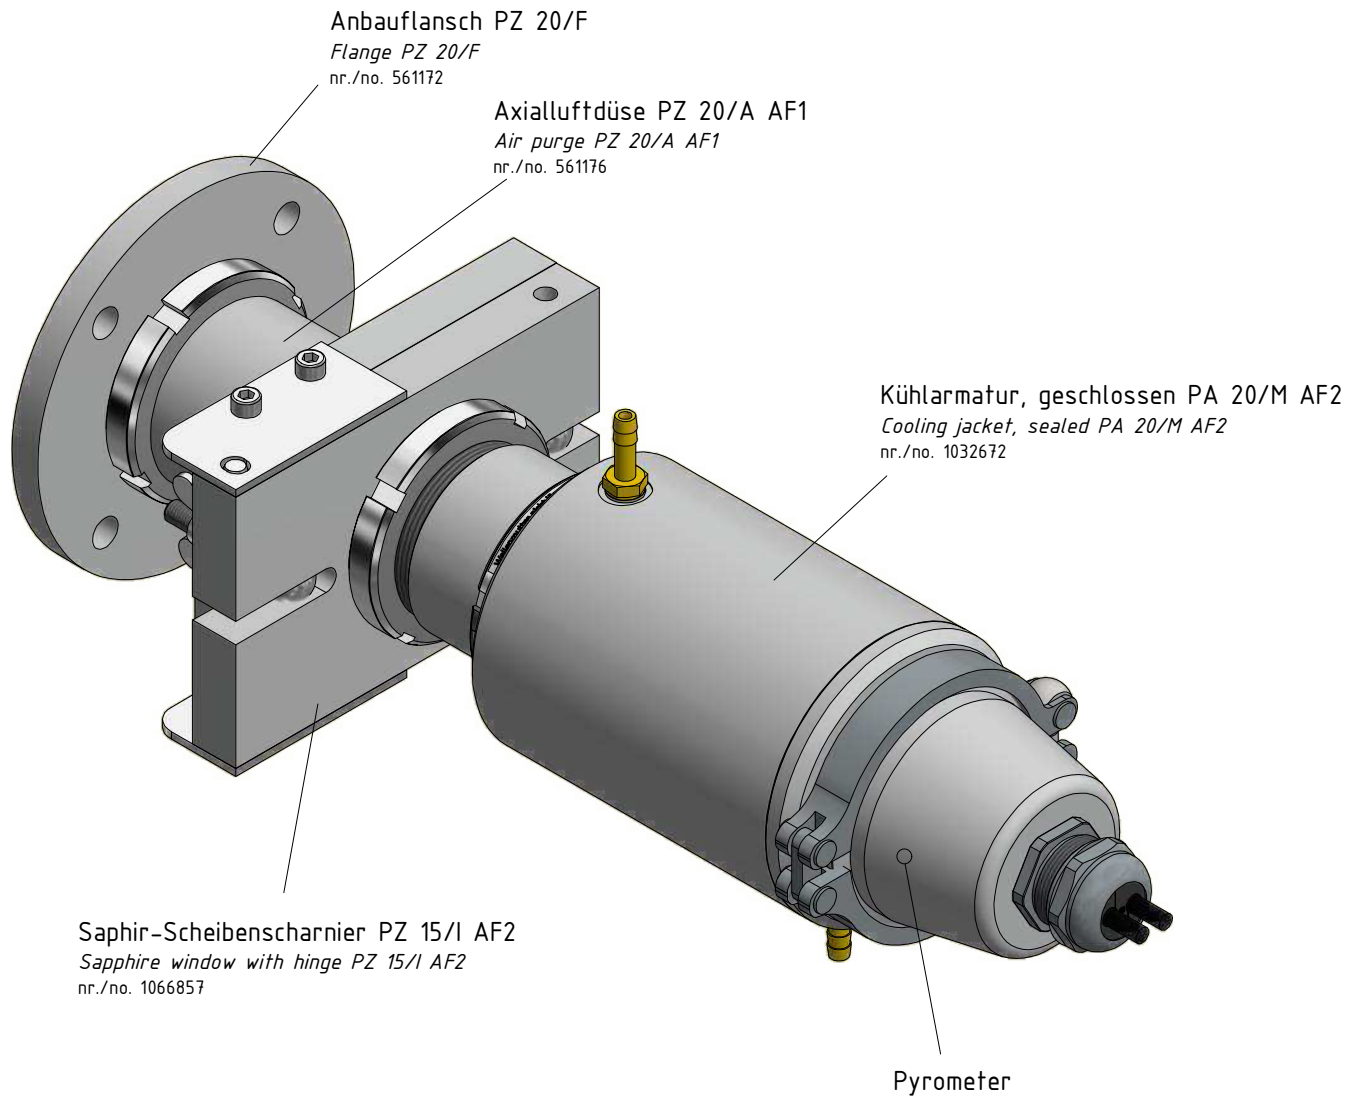

### Stückliste / Parts list

Pos.	Artikel-Nr.: <i>order number</i>	Bezeichnung <i>title</i>
1	1098770	Pyrometer CellaTemp PX 18 AF 1/C <i>Pyrometer CellaTemp PX 18 AF 1/C</i>
2	1090729	Montagekombination PA 15-008 <i>Mounting PA 15-008</i>

Gewicht: 7.020 Kg  
*Weight: 7.020 Kg*

Seite 1 von 1  
Page 1 of 1

Gewicht: 6.120 Kg  
Weight: 6.120 Kg

Seite 1 von 1  
Page 1 of 1