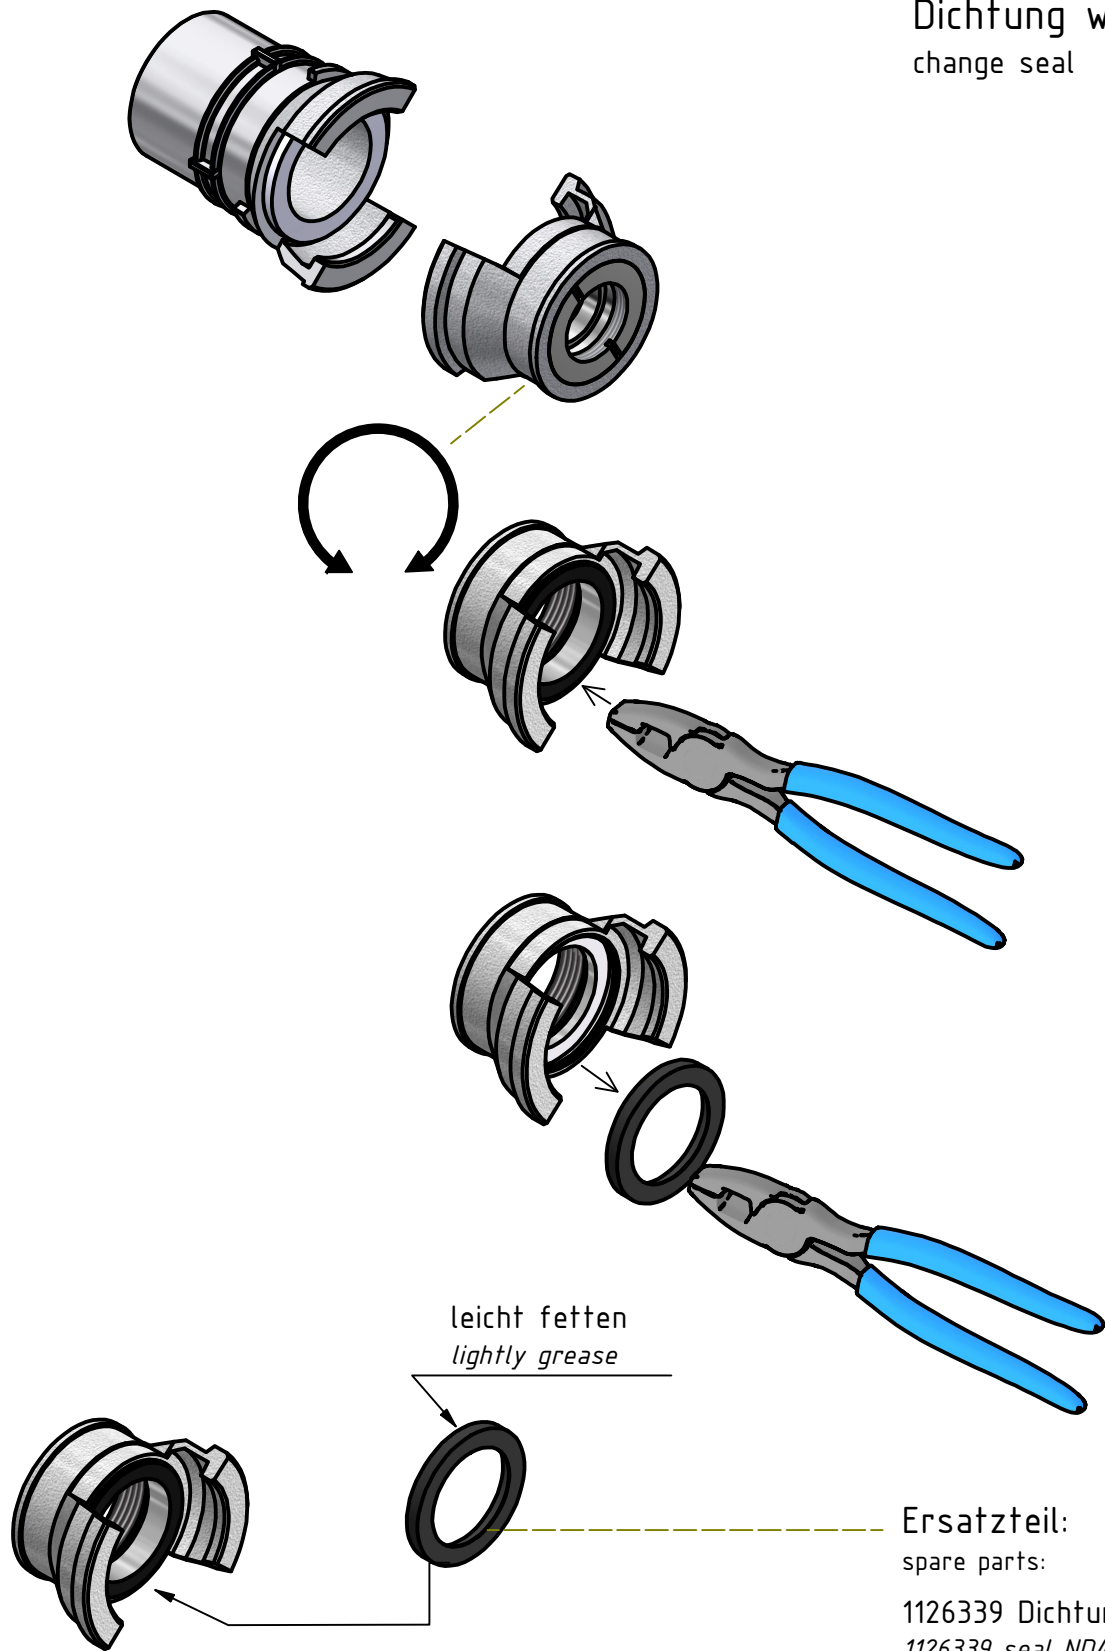

Gewicht: 0.448 Kg

*Weight: 0.448 Kg*

Werkstoff: Sphäroguss

*Material: Spheroidal graphite*

\* Die Länge kann je nach Hersteller abweichen  
*\* The length may vary depending on the manufacturer*

Seite 1 von 2  
Page 1 of 2

Dichtung wechseln  
change seal

leicht fetten  
lightly grease

Ersatzteil:

spare parts:

1126339 Dichtung ND40

1126339 seal ND40

Dichtung in den Sitz drücken  
Press seal into seat