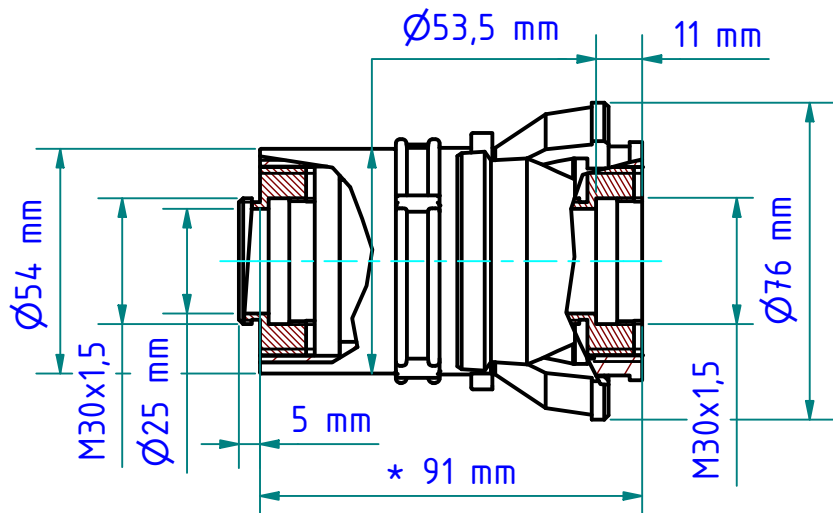

Gewicht: 0.448 Kg

*Weight: 0.448 Kg*

Werkstoff: Sphäroguss

*Material: Spheroidal graphite*

\* Die Länge kann je nach Hersteller abweichen  
*\* The length may vary depending on the manufacturer*

Seite 1 von 2  
Page 1 of 2

Dichtung wechseln  
change seal

leicht fetten  
lightly grease

Ersatzteil:

spare parts:

1126339 Dichtung ND40

1126339 seal ND40

Dichtung in den Sitz drücken  
Press seal into seat