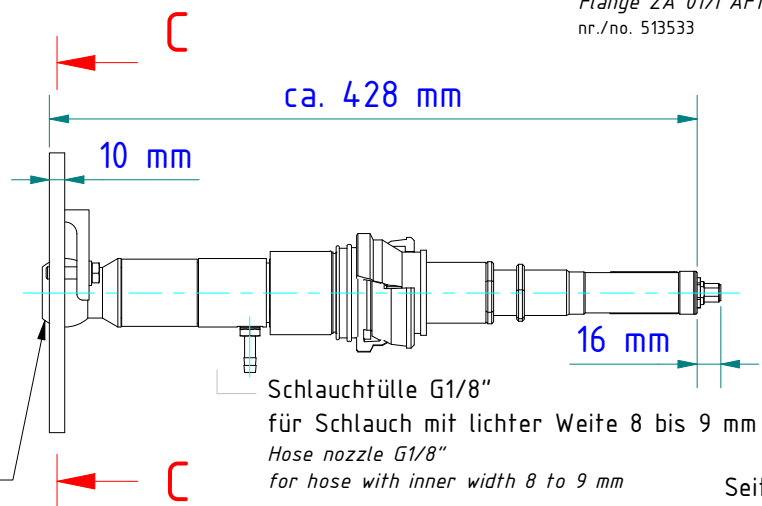

Erweitertes Sichtfeld
size - field of view

Gewicht: 3.700 Kg
Weight: 3.700 Kg

Seite 1 von 1
Page 1 of 1