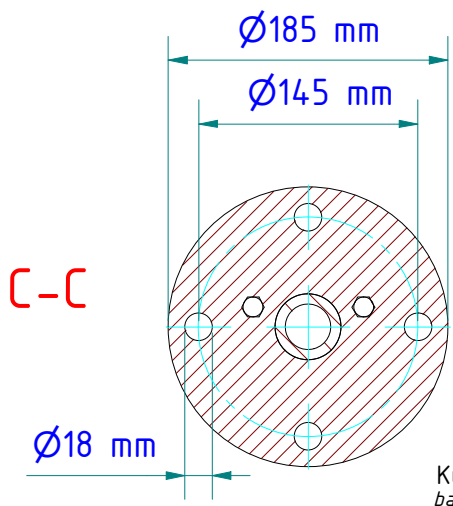

Erweitertes Sichtfeld
size - field of view

Gewicht: 3.700 Kg
Weight: 3.700 Kg

Seite 1 von 1
Page 1 of 1