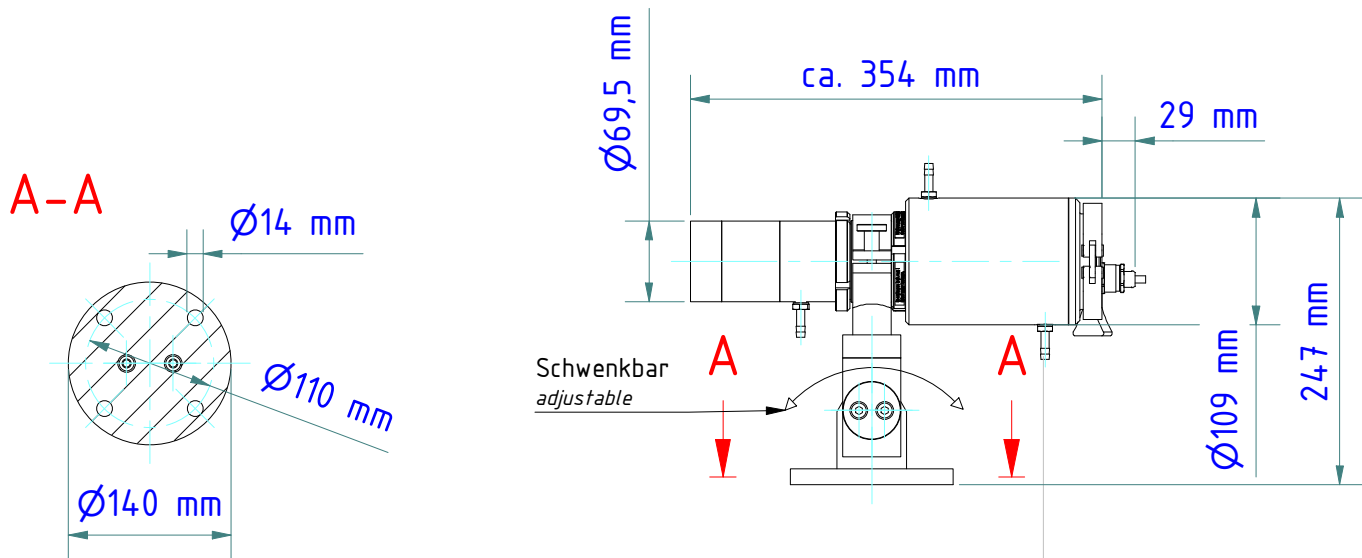

Staubblende PZ 10/T
Dust stop PZ 10/T
nr./no. 561257

Befestigungsschelle PZ 20/L AF2
Clamping collar PZ 20/L AF2
nr./no. 561541

Kühlarmatur, geschlossen PA 20/M AF1
Cooling jacket, sealed PA 20/M AF1
nr./no. 1027765

Pyrometer

Schlauchtülle G1/8"
für Schlauch mit lichter Weite 8 bis 9 mm
Hose nozzle G1/8"
for hose with inner width 8 to 9 mm

Gewicht: 7.570 Kg
Weight: 7.570 Kg

Seite 1 von 1
Page 1 of 1