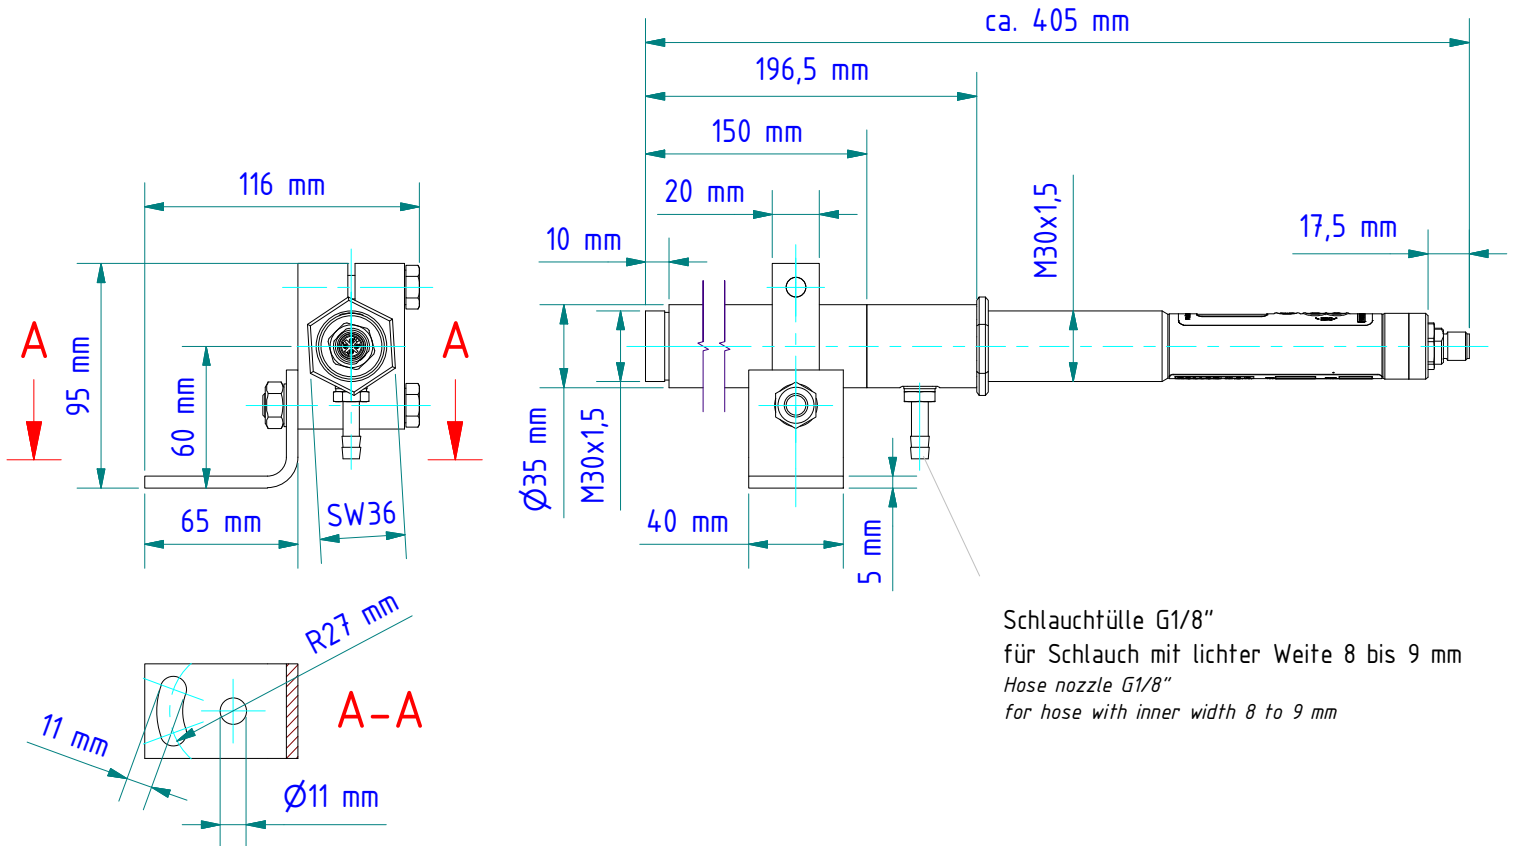

Gewicht: 0.000 Kg  
Weight: 0.000 Kg

Seite 1 von 1  
Page 1 of 1

Vorsatzrohr ZA 01/Q-35 AF1  
 Supplementary tube ZA 01/Q-35 AF1  
 nr./no. 514234

Axialluftdüse PS 01/A AF1  
 Air purge PS 01/A AF1  
 nr./no. 560951

PK Pyrometer

Befestigungsschelle PS 11/K-35 AF2  
 Clamping collar with angle PS 11/K-35 AF2  
 nr./no. 561558

Schlauchtülle G1/8"  
 für Schlauch mit lichter Weite 8 bis 9 mm  
 Hose nozzle G1/8"  
 for hose with inner width 8 to 9 mm

Gewicht: 1.210 Kg  
 Weight: 1.210 Kg

Seite 1 von 1  
 Page 1 of 1

Pyrometer PA

Befestigungswinkel PA 11/U  
 Mounting bracket PA 11/U  
 nr./no. 1009679

2x Zylinderschraube  
 Cylinder head screw  
 2x U-Scheibe  
 Disc

Stativgewinde 1/4"  
 Tripod socket 1/4"

4x M6 / Ø28 mm

Gewicht: 0.566 Kg  
 Weight: 0.566 Kg  
 Werkstoff: 1.4301 / 1.5217  
 Material: 1.4301 / 1.5217

Seite 1 von 1  
 Page 1 of 1