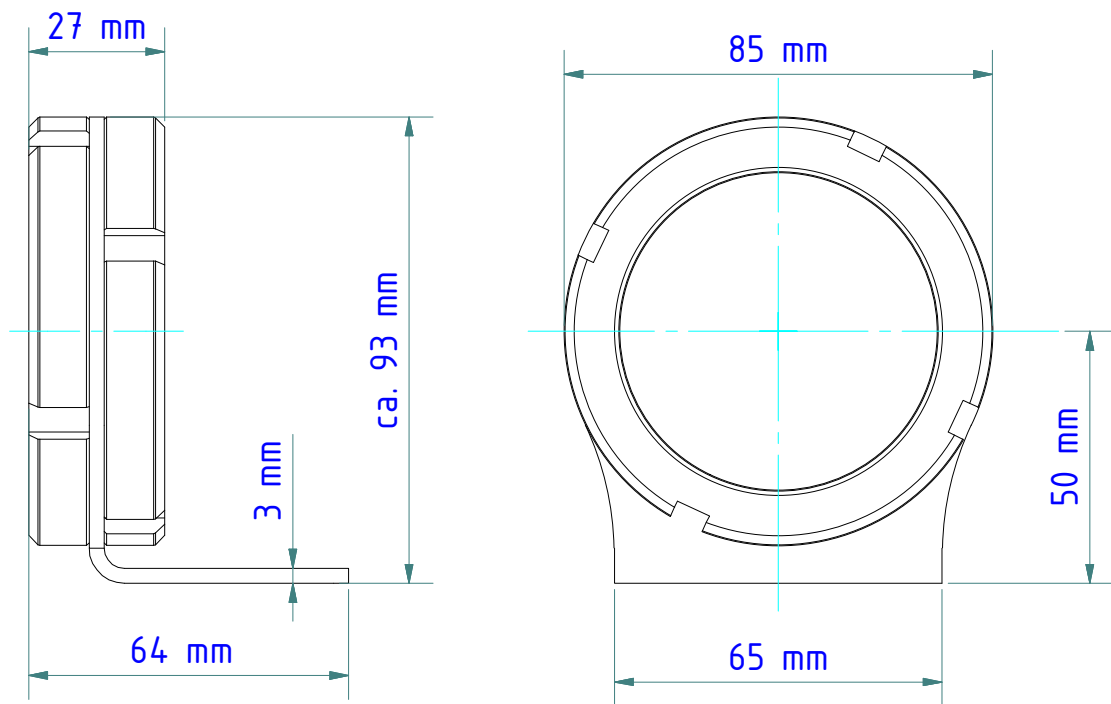

PK Pyrometer

Befestigungsschelle PS 11/K-35 AF2  
 Clamping collar with angle PS 11/K-35 AF2  
 nr./no. 561558

Schlauchtülle G1/8"  
 für Schlauch mit lichter Weite 8 bis 9 mm  
 Hose nozzle G1/8"  
 for hose with inner width 8 to 9 mm

Gewicht: 1.210 Kg  
 Weight: 1.210 Kg

Seite 1 von 1  
 Page 1 of 1

Pyrometer PA

Befestigungswinkel PA 11/U  
 Mounting bracket PA 11/U  
 nr./no. 1009679

2x Zylinderschraube  
 Cylinder head screw  
 2x U-Scheibe  
 Disc

Stativgewinde 1/4"  
 Tripod socket 1/4"

4x M6 / Ø28 mm

Gewicht: 0.566 Kg  
 Weight: 0.566 Kg  
 Werkstoff: 1.4301 / 1.5217  
 Material: 1.4301 / 1.5217

Seite 1 von 1  
 Page 1 of 1