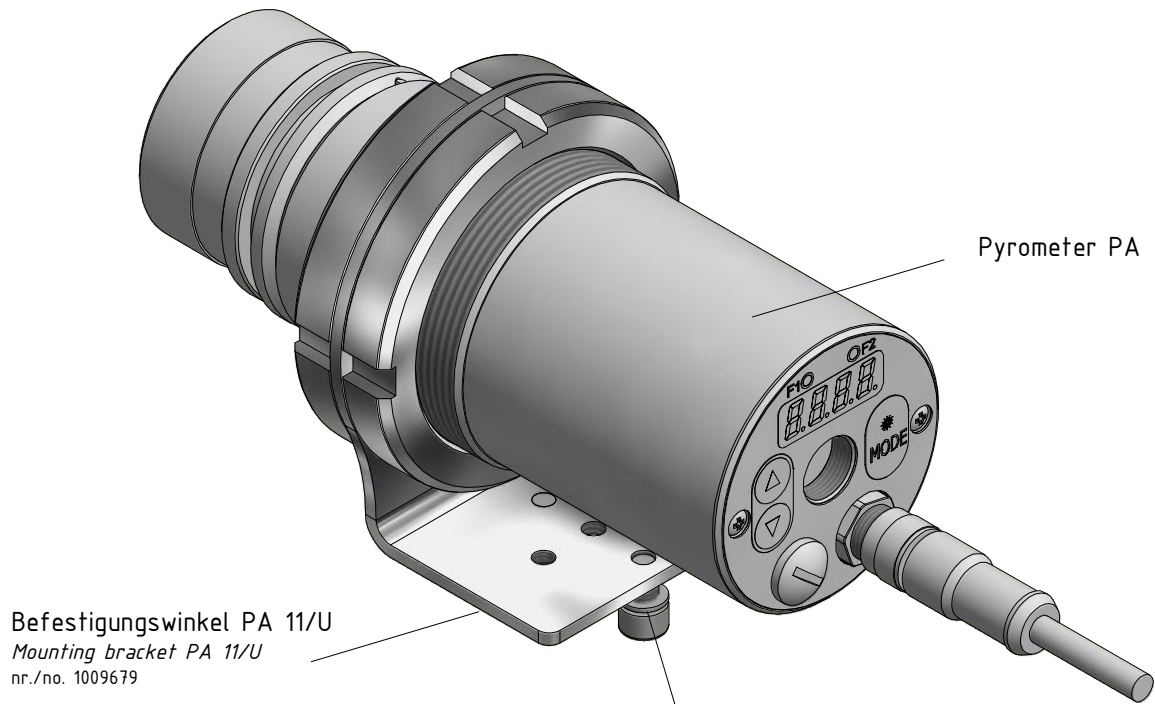

Gewicht: 0.000 Kg  
Weight: 0.000 Kg

Seite 1 von 1  
Page 1 of 1

Vorsatzrohr ZA 01/Q-35 AF1  
 Supplementary tube ZA 01/Q-35 AF1  
 nr./no. 514234

Axialluftdüse PS 01/A AF1  
 Air purge PS 01/A AF1  
 nr./no. 560951

PK Pyrometer

Befestigungsschelle PS 11/K-35 AF2  
 Clamping collar with angle PS 11/K-35 AF2  
 nr./no. 561558

Schlauchtülle G1/8"  
 für Schlauch mit lichter Weite 8 bis 9 mm  
 Hose nozzle G1/8"  
 for hose with inner width 8 to 9 mm

Gewicht: 1.210 Kg  
 Weight: 1.210 Kg

Seite 1 von 1  
 Page 1 of 1

Pyrometer PA

Befestigungswinkel PA 11/U  
 Mounting bracket PA 11/U  
 nr./no. 1009679

2x Zylinderschraube  
 Cylinder head screw  
 2x U-Scheibe  
 Disc

Stativgewinde 1/4"  
 Tripod socket 1/4"

4x M6 / Ø28 mm

Gewicht: 0.566 Kg  
 Weight: 0.566 Kg  
 Werkstoff: 1.4301 / 1.5217  
 Material: 1.4301 / 1.5217

Seite 1 von 1  
 Page 1 of 1