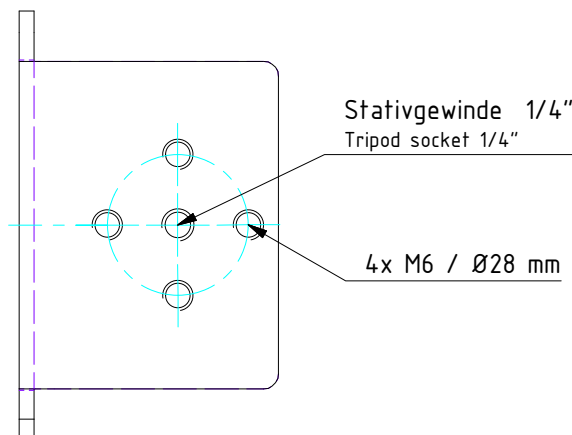

Gewicht: 1.210 Kg  
 Weight: 1.210 Kg

Seite 1 von 1  
 Page 1 of 1

Pyrometer PA

Befestigungswinkel PA 11/U  
 Mounting bracket PA 11/U  
 nr./no. 1009679

2x Zylinderschraube  
 Cylinder head screw  
 2x U-Scheibe  
 Disc

Stativgewinde 1/4"  
 Tripod socket 1/4"

4x M6 / Ø28 mm

Gewicht: 0.566 Kg  
 Weight: 0.566 Kg  
 Werkstoff: 1.4301 / 1.5217  
 Material: 1.4301 / 1.5217

Seite 1 von 1  
 Page 1 of 1