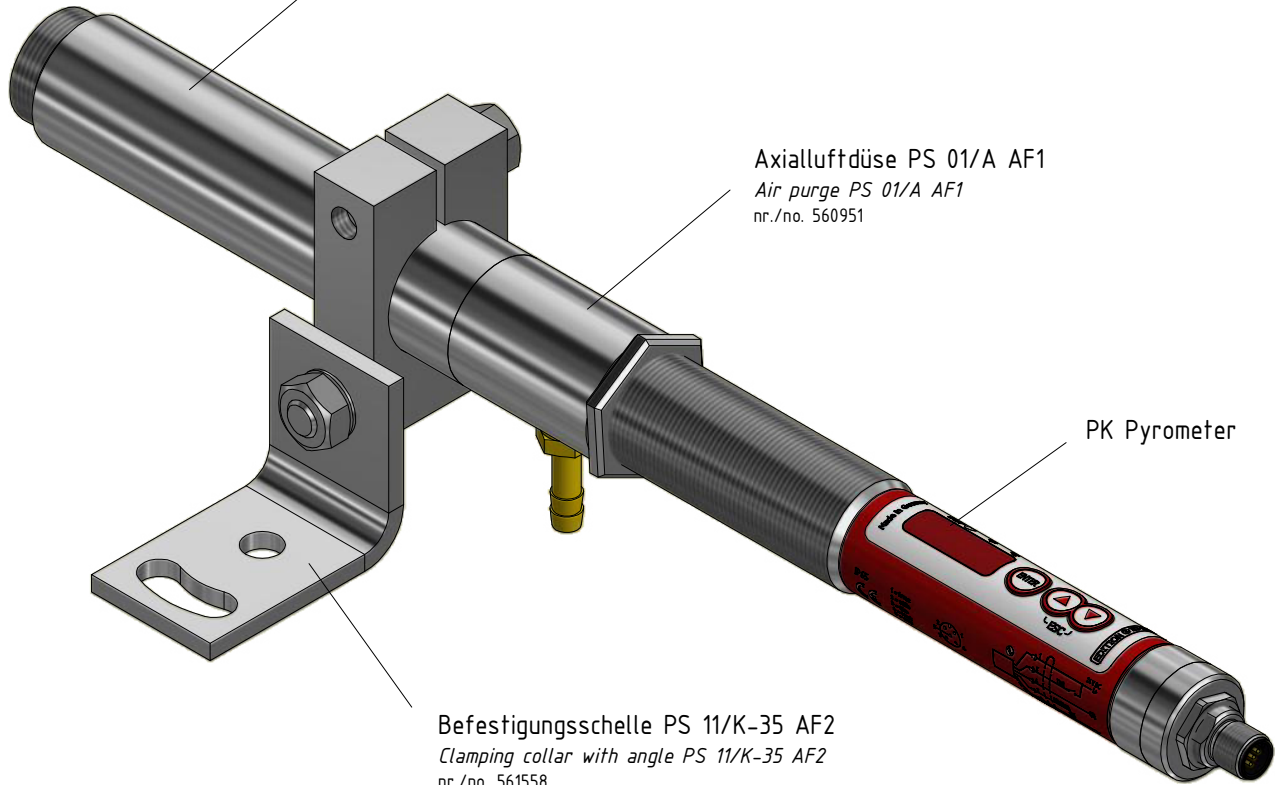

Gewicht: 0.000 Kg  
Weight: 0.000 Kg

Seite 1 von 1  
Page 1 of 1

Vorsatzrohr ZA 01/Q-35 AF1  
 Supplementary tube ZA 01/Q-35 AF1  
 nr./no. 514234

Axialluftdüse PS 01/A AF1  
 Air purge PS 01/A AF1  
 nr./no. 560951

PK Pyrometer

Befestigungsschelle PS 11/K-35 AF2  
 Clamping collar with angle PS 11/K-35 AF2  
 nr./no. 561558

Schlauchtülle G1/8"  
 für Schlauch mit lichter Weite 8 bis 9 mm  
 Hose nozzle G1/8"  
 for hose with inner width 8 to 9 mm

Gewicht: 1.210 Kg  
 Weight: 1.210 Kg

Seite 1 von 1  
 Page 1 of 1

Pyrometer PA

Befestigungswinkel PA 11/U  
 Mounting bracket PA 11/U  
 nr./no. 1009679

2x Zylinderschraube  
 Cylinder head screw  
 2x U-Scheibe  
 Disc

Stativgewinde 1/4"  
 Tripod socket 1/4"

4x M6 / Ø28 mm

Gewicht: 0.566 Kg  
 Weight: 0.566 Kg  
 Werkstoff: 1.4301 / 1.5217  
 Material: 1.4301 / 1.5217

Seite 1 von 1  
 Page 1 of 1