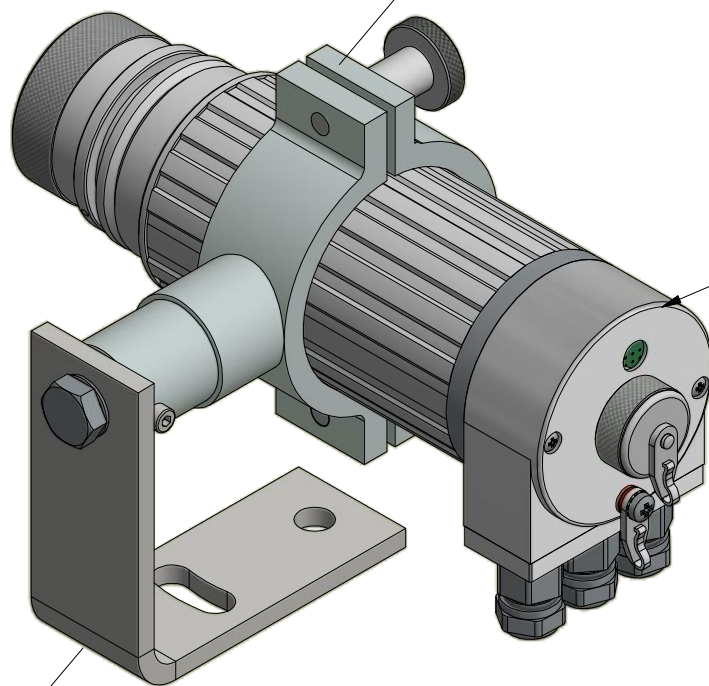

Befestigungsschelle PZ 20/N AF2

Clamping collar PZ 20/N AF2

Artikel Nr. 561540

PZ Profibus
Pyrometer

Befestigungswinkel PZ 20/U AF2

Mounting bracket PZ 20/U AF2

nr./no. 561574

Gewicht: 0.680 Kg

Weight: 0.680 Kg

Seite 1 von 1

Page 1 of 1