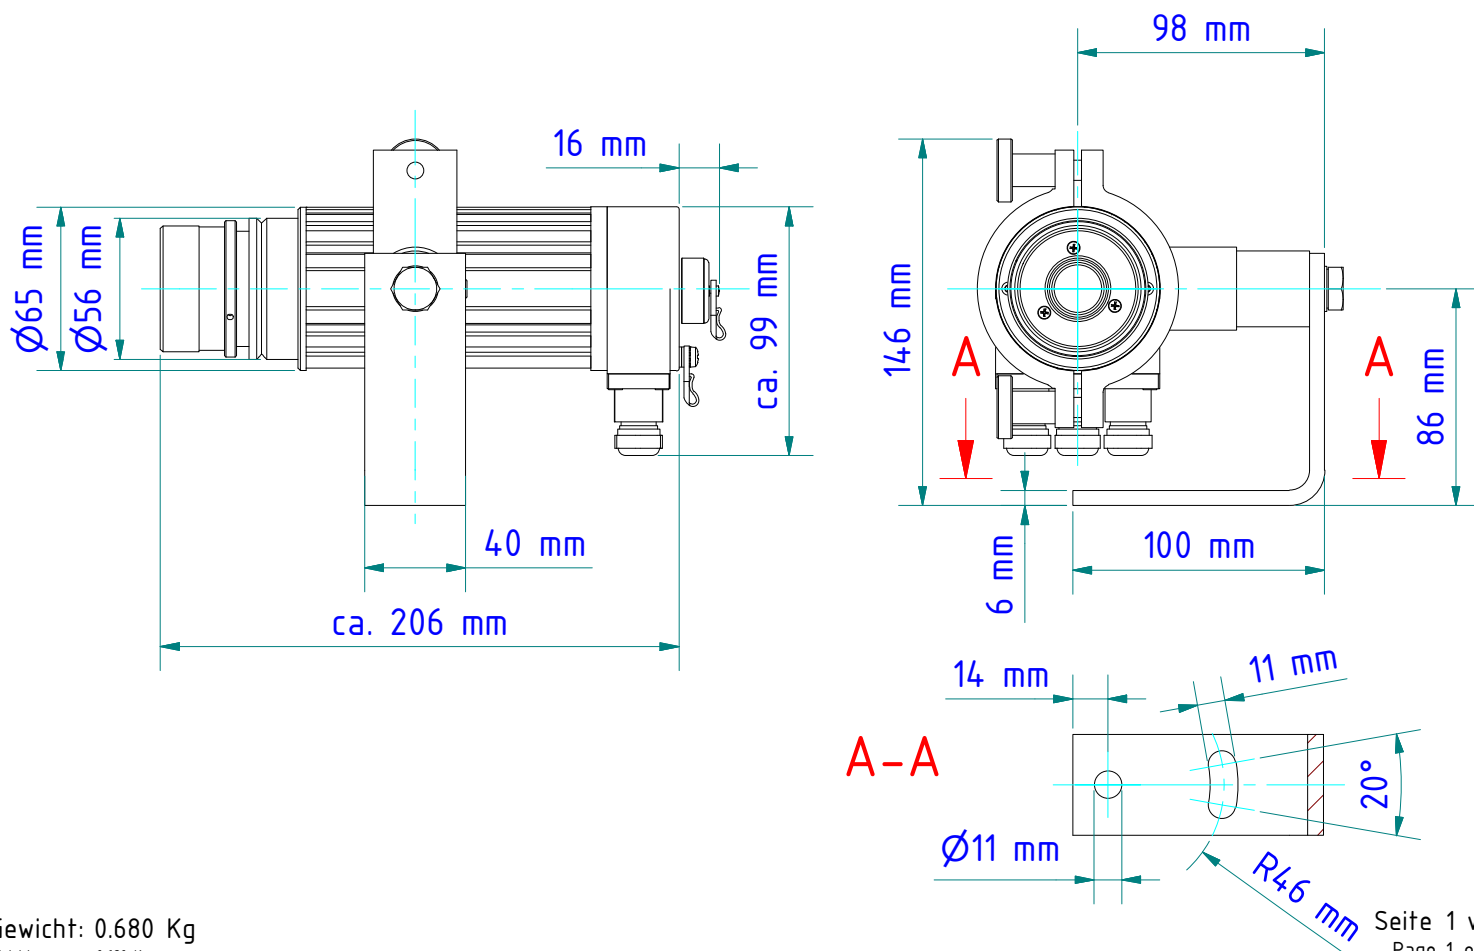

Befestigungsschelle PZ 20/N AF2

Clamping collar PZ 20/N AF2

Artikel Nr. 561540

PZ Profibus
Pyrometer

Befestigungswinkel PZ 20/U AF2

Mounting bracket PZ 20/U AF2

nr./no. 561574

Gewicht: 0.680 Kg

Weight: 0.680 Kg

Seite 1 von 1

Page 1 of 1