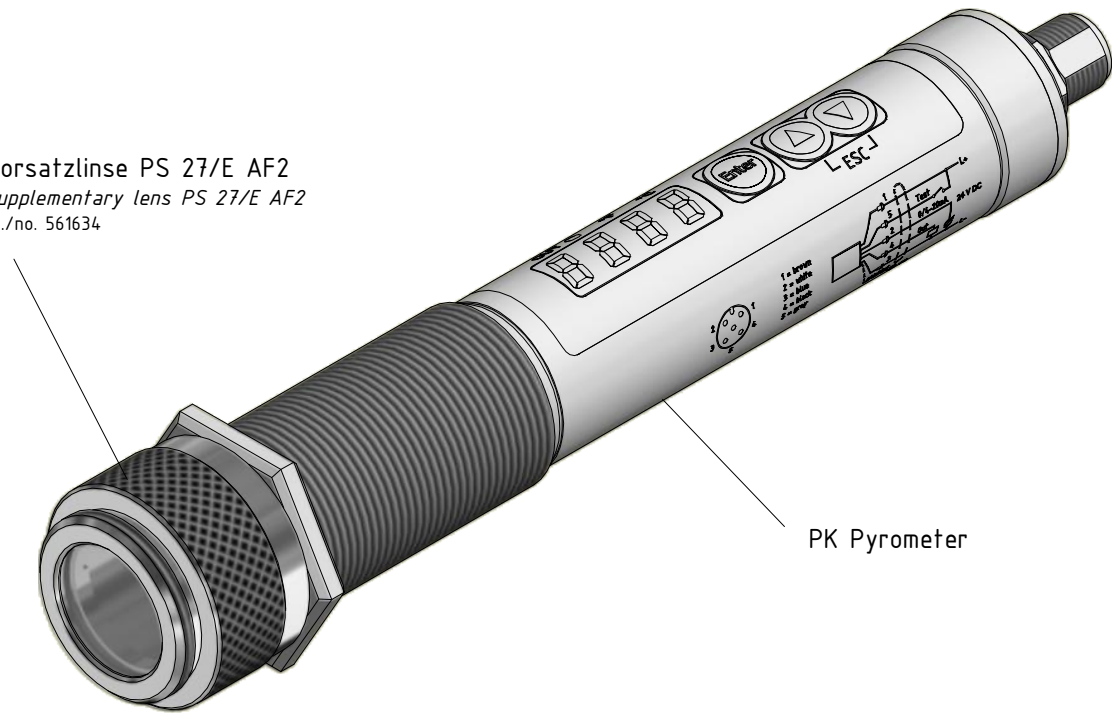

Vorsatzlinse PS 27/E AF2  
 Supplementary lens PS 27/E AF2  
 nr./no. 561634

PK Pyrometer

Anwendbar für Pyrometer der Baureihe:  
 Applicable for Pyrometers of the series:  
 PKL 28 / PKL 38 / PKL 68  
 PQ 27 / PQ 28 / PQ 38

Pmax. = 0,5 bar  
 Pmin. = -0,5 bar

Gewicht: 0.070 Kg  
 Weight: 0.070 Kg  
 Werkstoff: 1.4305  
 Material: 1.4305

Befestigungswinkel Set PS 11/U AF  
Set of mounting brackets PS 11/U AF1  
nr./no. 561537

Flansch  
flange  
nr./no.:514563

Beispiel  
example

Axialluftdüse PS 01/A AF1  
Air purge PS 01/A AF1  
nr./no. 560951

Vorsatzlinse -2,5 Diopt,  
conversion lens  
nr. / no.: 515146

Gewinding  
thread ring  
nr. / no.: 513278