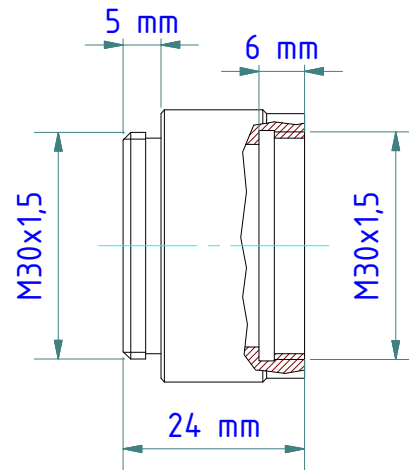

Vorsatzlinse PS 27/E AF2  
 Supplementary lens PS 27/E AF2  
 nr./no. 561634

PK Pyrometer

Anwendbar für Pyrometer der Baureihe:  
 Applicable for Pyrometers of the series:  
 PKL 28 / PKL 38 / PKL 68  
 PQ 27 / PQ 28 / PQ 38

Pmax. = 0,5 bar  
 Pmin. = -0,5 bar

Gewicht: 0.070 Kg  
 Weight: 0.070 Kg  
 Werkstoff: 1.4305  
 Material: 1.4305

Befestigungswinkel Set PS 11/U AF  
Set of mounting brackets PS 11/U AF1  
nr./no. 561537

Flansch  
flange  
nr./no.:514563

Beispiel  
example

Axialluftdüse PS 01/A AF1  
Air purge PS 01/A AF1  
nr./no. 560951

Vorsatzlinse -2,5 Diopt,  
conversion lens  
nr. / no.: 515146

Gewinding  
thread ring  
nr. / no.: 513278