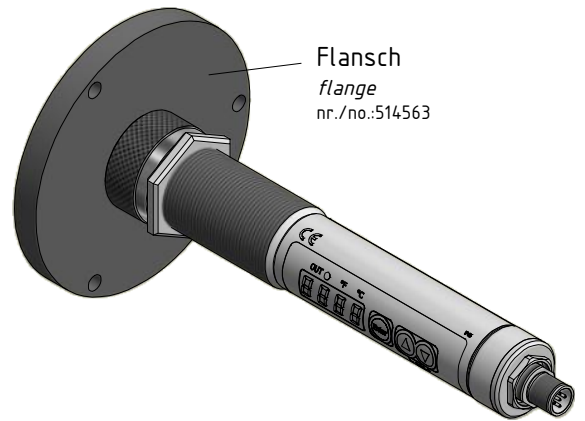

Vorsatzlinse PS 27/E AF2  
 Supplementary lens PS 27/E AF2  
 nr./no. 561634

PK Pyrometer

Anwendbar für Pyrometer der Baureihe:  
 Applicable for Pyrometers of the series:  
 PKL 28 / PKL 38 / PKL 68  
 PQ 27 / PQ 28 / PQ 38

Pmax. = 0,5 bar  
 Pmin. = -0,5 bar

Gewicht: 0.070 Kg  
 Weight: 0.070 Kg  
 Werkstoff: 1.4305  
 Material: 1.4305

Befestigungswinkel Set PS 11/U AF  
Set of mounting brackets PS 11/U AF1  
nr./no. 561537

Flansch  
flange  
nr./no.:514563

Beispiel  
example

Axialluftdüse PS 01/A AF1  
Air purge PS 01/A AF1  
nr./no. 560951

Vorsatzlinse -2,5 Diopt,  
conversion lens  
nr. / no.: 515146

Gewinding  
thread ring  
nr. / no.: 513278