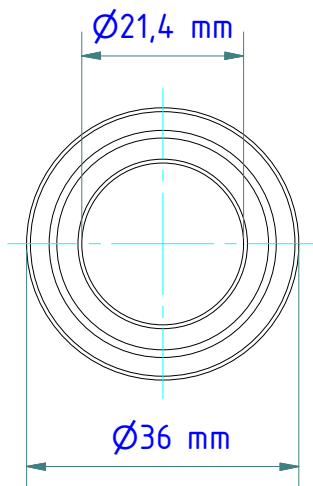

Vorsatzlinse PS 27/E AF2  
 Supplementary lens PS 27/E AF2  
 nr./no. 561634

PK Pyrometer

Anwendbar für Pyrometer der Baureihe:  
 Applicable for Pyrometers of the series:  
 PKL 28 / PKL 38 / PKL 68  
 PQ 27 / PQ 28 / PQ 38

Pmax. = 0,5 bar  
 Pmin. = -0,5 bar

Gewicht: 0.070 Kg  
 Weight: 0.070 Kg  
 Werkstoff: 1.4305  
 Material: 1.4305

Befestigungswinkel Set PS 11/U AF  
Set of mounting brackets PS 11/U AF1  
nr./no. 561537

Flansch  
flange  
nr./no.:514563

Beispiel  
example

Axialluftdüse PS 01/A AF1  
Air purge PS 01/A AF1  
nr./no. 560951

Vorsatzlinse -2,5 Diopt,  
conversion lens  
nr. / no.: 515146

Gewinding  
thread ring  
nr. / no.: 513278