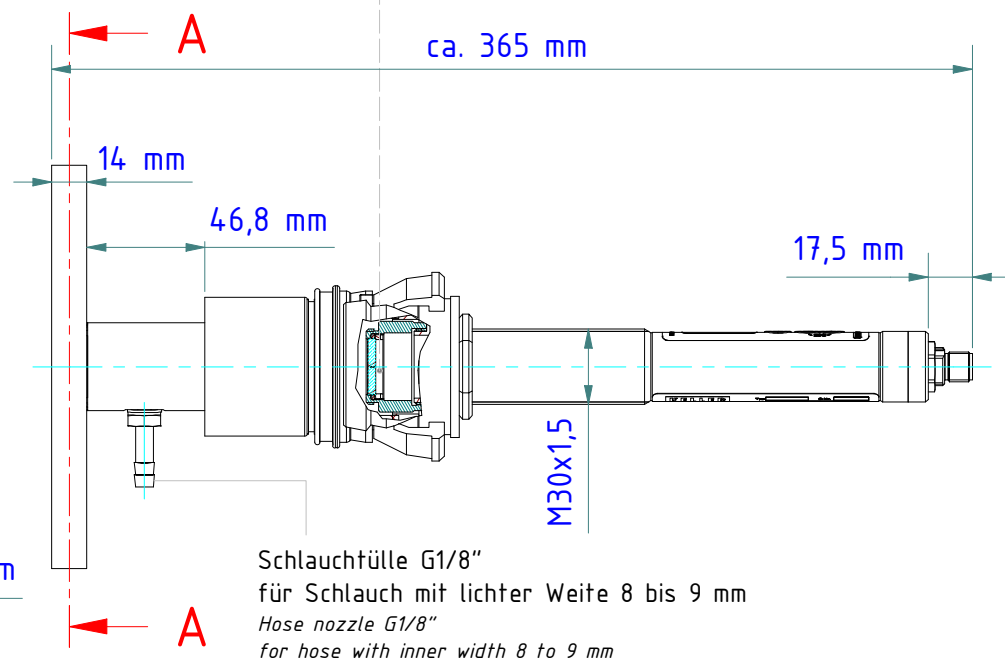

Flansch PK 20/F-130

flange PK 20/F-130
nr./no. 1101941

Unterlegscheibe Ø35mm

shim Ø35mm
nr./no.: 1069169

Bajonettverschluss PS 11/N AF5

Bayonet coupling PS 11/N AF5
nr./no. 1068546

Axialluftdüse PS 01/A AF1

Air purge PS 01/A AF1
nr./no. 560951

Saphir-Scheibenvorsatz PS 15/I AF1

Sapphire window PS 15/I AF1
nr./no. 1023960

Pyrometer

A-A

Schlauchtülle G1/8"
für Schlauch mit lichter Weite 8 bis 9 mm
Hose nozzle G1/8"
for hose with inner width 8 to 9 mm

Gewicht: 2.840 Kg
Weight: 2.840 Kg

Seite 1 von 1
Page 1 of 1