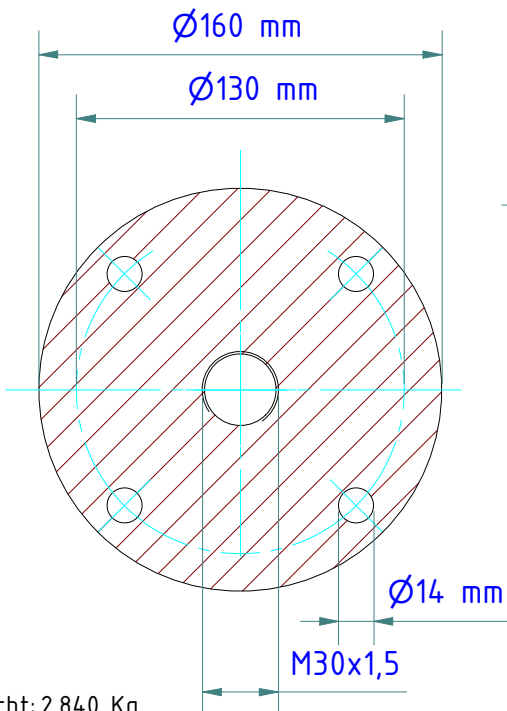

Flansch PK 20/F-130

flange PK 20/F-130
nr./no. 1101941

Unterlegscheibe Ø35mm

shim Ø35mm
nr./no.: 1069169

Bajonettverschluss PS 11/N AF5

Bayonet coupling PS 11/N AF5
nr./no. 1068546

Axialluftdüse PS 01/A AF1

Air purge PS 01/A AF1
nr./no. 560951

Saphir-Scheibenvorsatz PS 15/I AF1

Sapphire window PS 15/I AF1
nr./no. 1023960

Pyrometer

A-A

Schlauchtülle G1/8"
für Schlauch mit lichter Weite 8 bis 9 mm
Hose nozzle G1/8"
for hose with inner width 8 to 9 mm

Gewicht: 2.840 Kg
Weight: 2.840 Kg

Seite 1 von 1
Page 1 of 1