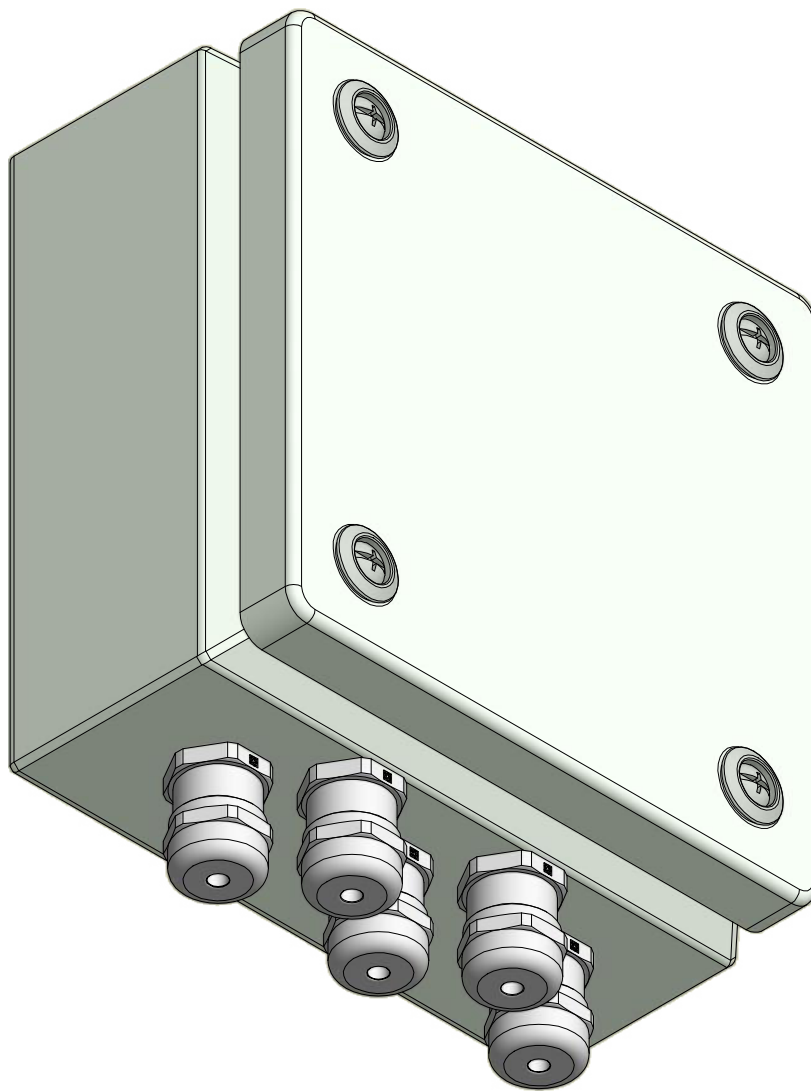

Zubehör:

accessorie:

1x