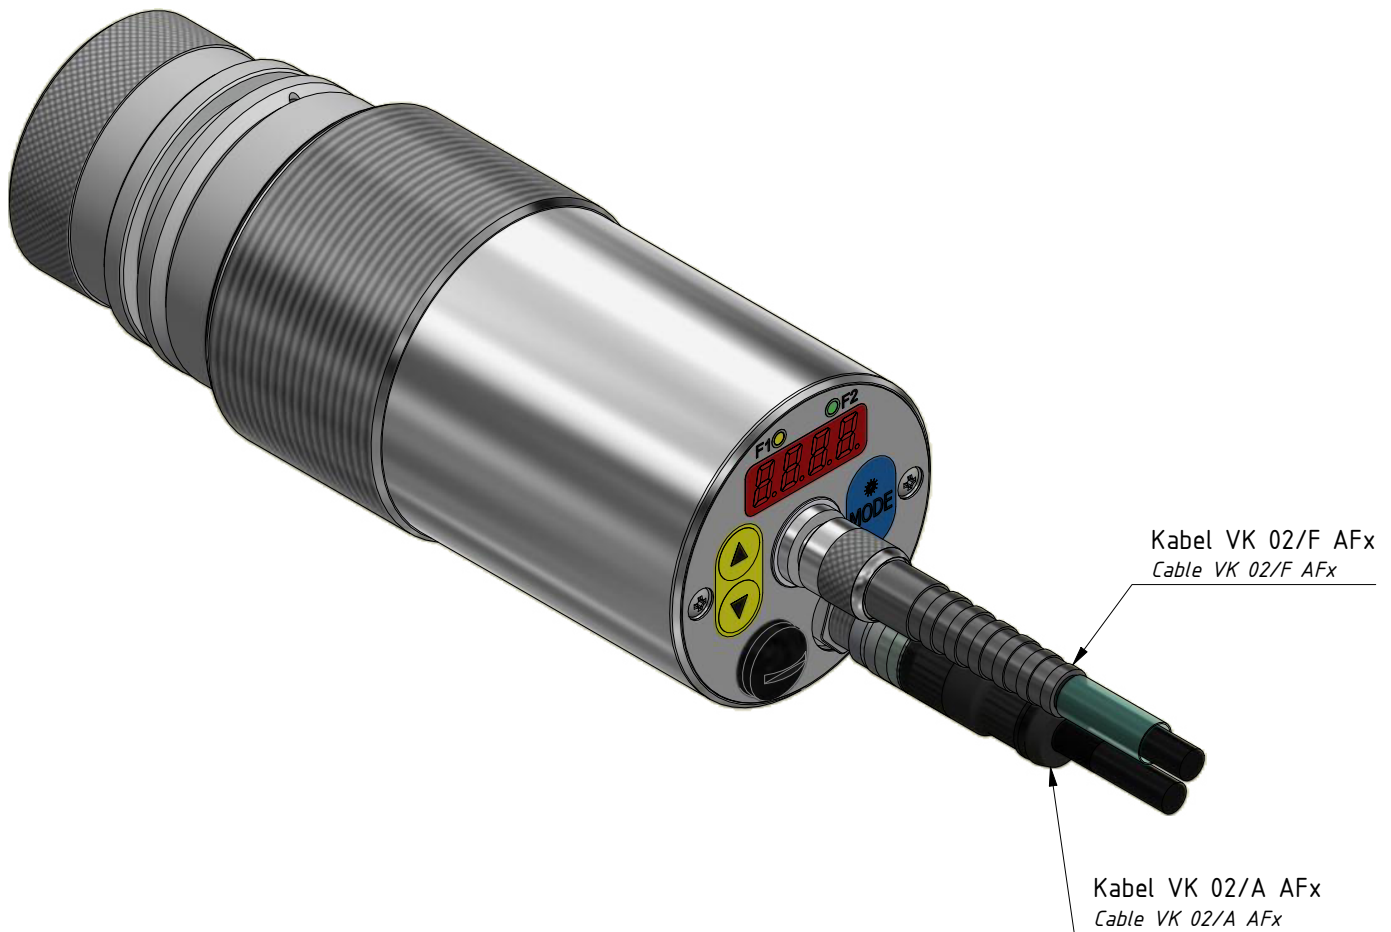

Optik

Optik	min. [mm]	max. [mm]
Standard Optik PZ 10.01 Standard lens PZ 10.01	35,0	44,4
Nah Optik PZ 10.05 close-up lens PZ 10.05	35,0	44,4
Standard Optik PZ 15.03 Standard lens PZ 15.03	51,5	65,0
Standard Optik PZ 20.01 Standard lens PZ 20.01	49,8	69,9
Nah Optik PZ 20.03 Close-up lens	49,7	67,9
Panorama Optik PZ 40.03 Panorama Optik PZ 40.03	52,1	67,9
Weitwinkel Optik PZ 20.05 Wide-angle lens PZ 20.05	62,8	64,7
Tele Optik PZ 20.06 Telephoto lens PZ 20.06	93,0	112,0
Spezial Optik PZ 20.08 Special lens PZ 20.08	35,0	44,4