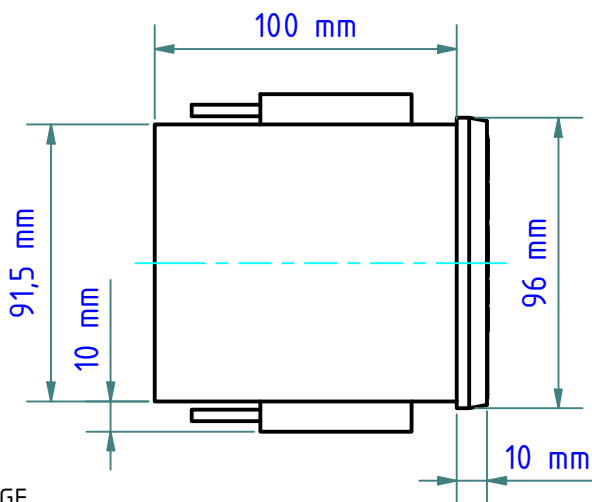

Gewicht: 0.390 Kg

Weight: 0.390 Kg

Werkstoff: PA6-GF

Material: PA6-GF

Seite 1 von 1
Page 1 of 1

KELLER
www.keller.de/its

Externer Emissiongradsteller
External emissivity switch

VK 30.07

Artikel-Nr.: 1123150

Ersteller: Neukötter 31.07.2023 Z-Index: 00