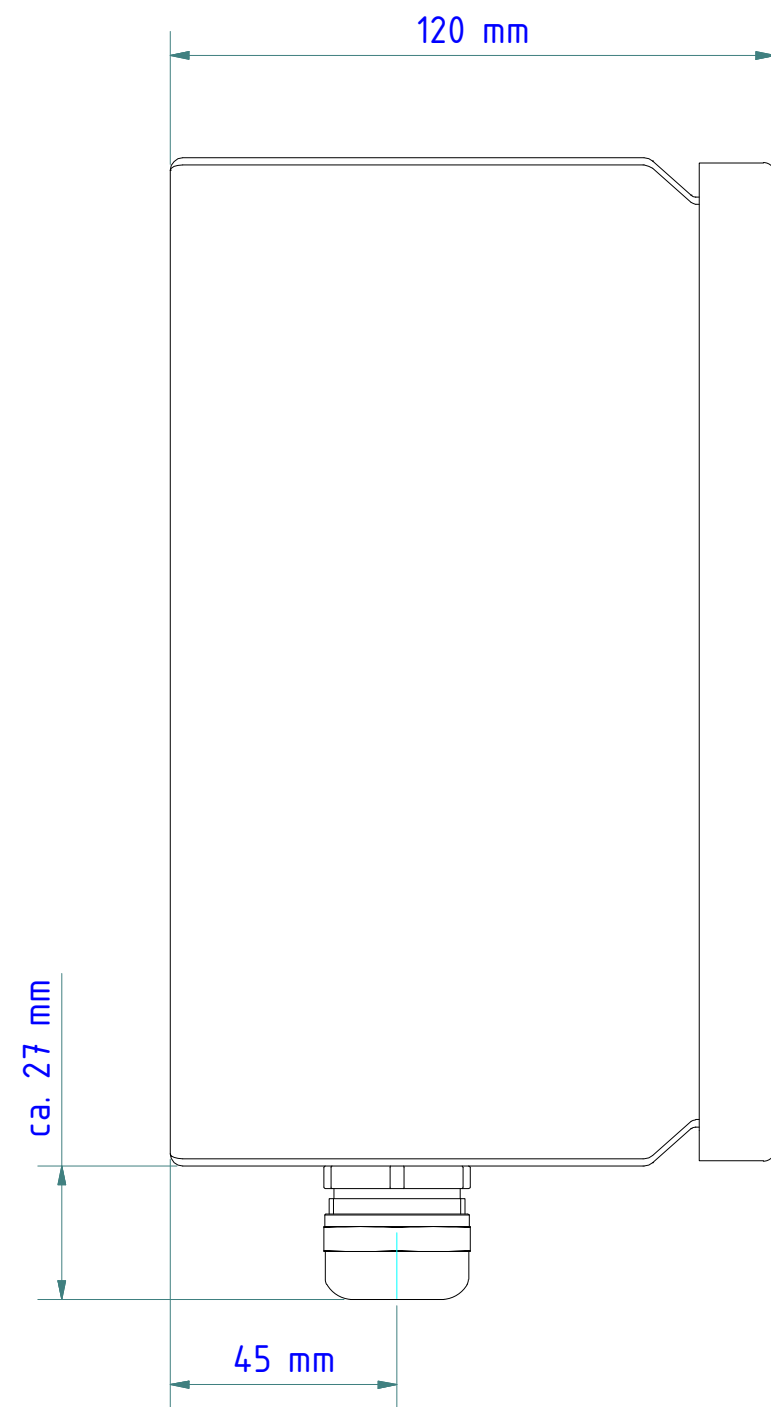

Klemmen für Anschluß durch den Kunden

Terminals for connection by the customer

Klemme / Pin	Funktion / Function
1	Data A (-) Data A (-)
2	Data B (+) Data B (+)
3	GND
4	Schirm Shielded

Pyrometer (PA-Serie)
RS-485
Schnittstelle

Pyrometer (PA series)
RS-485
interface

Beispiel

Example

Gewicht: 2.700 Kg
Weight: 2.700 Kg

Seite 1 von 2
Page 1 of 2

KELLER
www.keller.de/its

Klemmenkasten
Junction box

VK 30.05

Artikel-Nr.: 1079272

Ersteller: Neukötter 02.05.2018 Z-Index: 03

Gewicht: 0.390 Kg

Weight: 0.390 Kg

Werkstoff: PA6-GF

Material: PA6-GF

Seite 1 von 1
Page 1 of 1

KELLER
www.keller.de/its