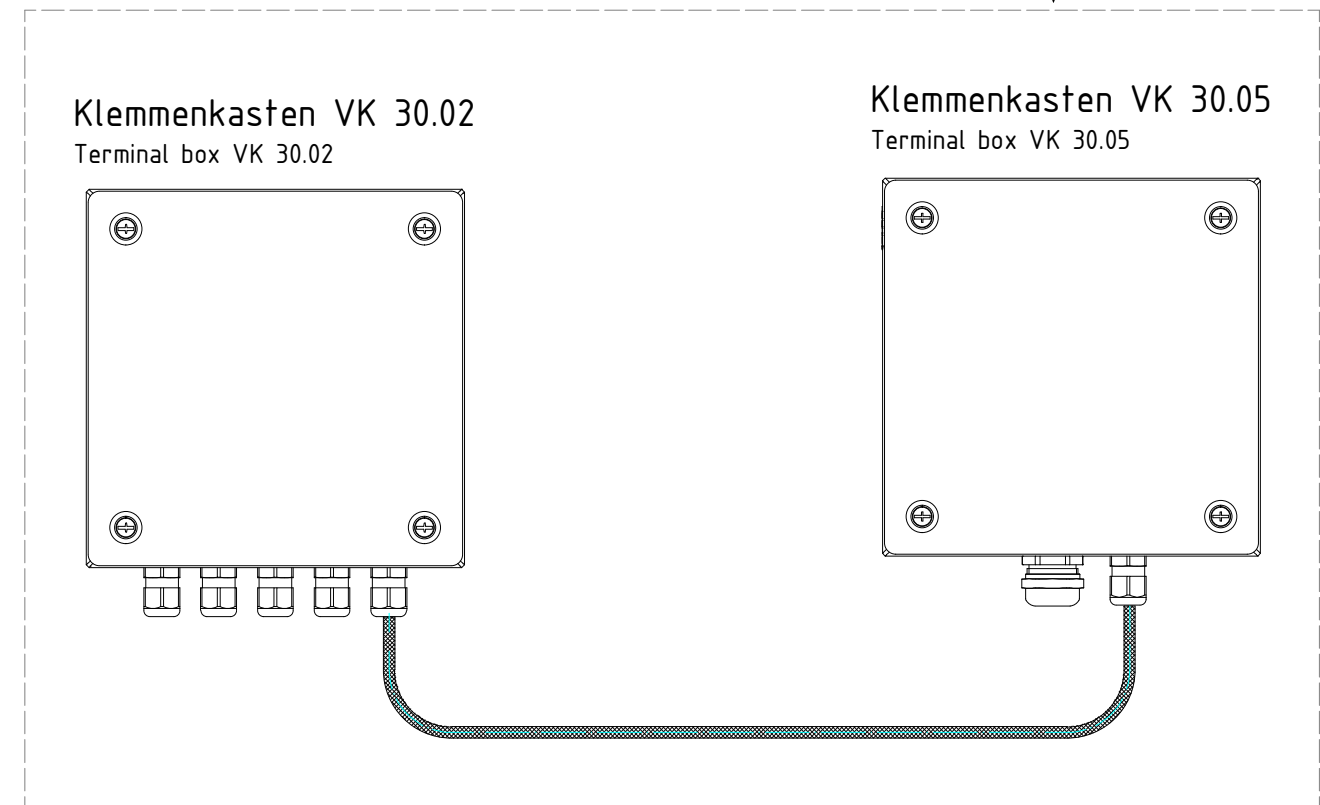

Beispiel

Example

Gewicht: 2.700 Kg
Weight: 2.700 Kg

Seite 1 von 2
Page 1 of 2

KELLER
www.keller.de/its

Klemmenkasten
Junction box

VK 30.05

Artikel-Nr.: 1079272

Ersteller: Neukötter 02.05.2018 Z-Index: 03