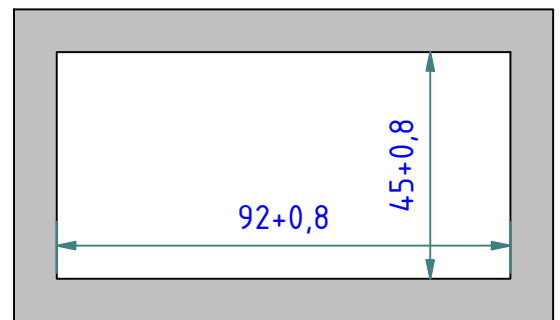

Gewicht: 0.390 Kg

Weight: 0.390 Kg

Werkstoff: PA6-GF

Material: PA6-GF

Seite 1 von 1
Page 1 of 1

KELLER
www.keller.de/its

Externer Emissiongradsteller
External emissivity switch

VK 30.07

Artikel-Nr.: 1123150

Ersteller: Neukötter 31.07.2023 Z-Index: 00