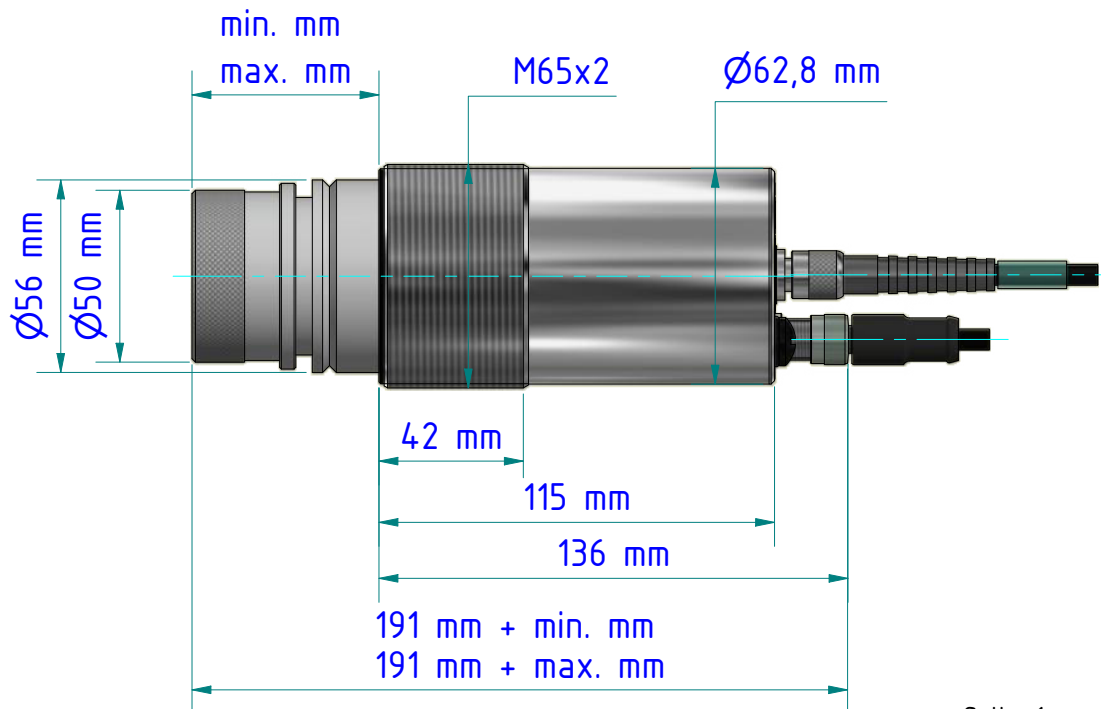

Stückliste / Parts list		
Pos.	Artikel-Nr.: <i>order number</i>	Bezeichnung <i>title</i>
1	1033660	Pyrometer CellaTemp PA 83 AF 13/C <i>Pyrometer CellaTemp PA 83 AF 13/C</i>
2	1080944	Montagekombination PA 83-011 <i>Mounting PA 83-011</i>
3	120314	Schutzscheibe M46x0,75 mm <i>Quartz protective glass M46 70146</i>
4	1090569	Kalibrierschein für CellaCast PA <i>Calibration certificate for CellaCast PA</i>
5	1040152	Klemmenkasten für PA VK 30.02 <i>Terminal box VK 30.02</i>
6	1079272	Klemmenkasten für PA VK 30.05 <i>Terminal box VK 30.05</i>
7	1123150	Externer Emissionsgradsteller VK 30.07 <i>External emissivity switch VK 30.07</i>
8	1081461	Kabel VK 02/S AF1 <i>Cable VK 02/S AF1</i>

Gewicht: 13.640 Kg
Weight: 13.640 Kg

Seite 1 von 1
Page 1 of 1

Optik

Optik	min. [mm]	max. [mm]
Standard Optik PZ 10.01 Standard lens PZ 10.01	35,0	44,4
Nah Optik PZ 10.05 close-up lens PZ 10.05	35,0	44,4
Standard Optik PZ 15.03 Standard lens PZ 15.03	51,5	65,0
Standard Optik PZ 20.01 Standard lens PZ 20.01	49,8	69,9
Nah Optik PZ 20.03 Close-up lens	49,7	67,9
Panorama Optik PZ 40.03 Panorama Optik PZ 40.03	52,1	67,9
Weitwinkel Optik PZ 20.05 Wide-angle lens PZ 20.05	62,8	64,7
Tele Optik PZ 20.06 Telephoto lens PZ 20.06	93,0	112,0
Spezial Optik PZ 20.08 Special lens PZ 20.08	35,0	44,4

Artikel-Nr.: 1079272

Ersteller: Neukötter 02.05.2018 Z-Index: 03

Gewicht: 0.390 Kg

Weight: 0.390 Kg

Werkstoff: PA6-GF

Material: PA6-GF

Seite 1 von 1
Page 1 of 1

KELLER
www.keller.de/its