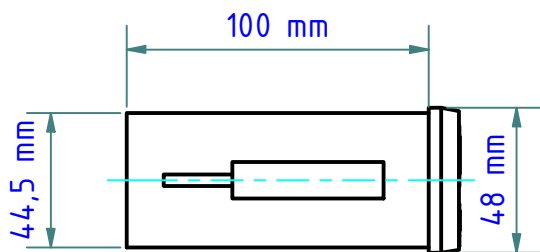

Gewicht: 0.390 Kg

Weight: 0.390 Kg

Werkstoff: PA6-GF

Material: PA6-GF

Seite 1 von 1
Page 1 of 1

KELLER
www.keller.de/its

Externer Emissiongradsteller
External emissivity switch

VK 30.07

Artikel-Nr.: 1123150

Ersteller: Neukötter 31.07.2023 Z-Index: 00