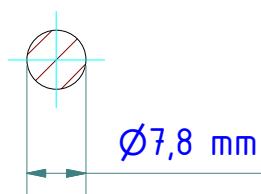

UNITRONIC LiYCY (TP) 2X2X0,5

Länge nach Auftrag !

Seite 1 von 1
Page 1 of 1