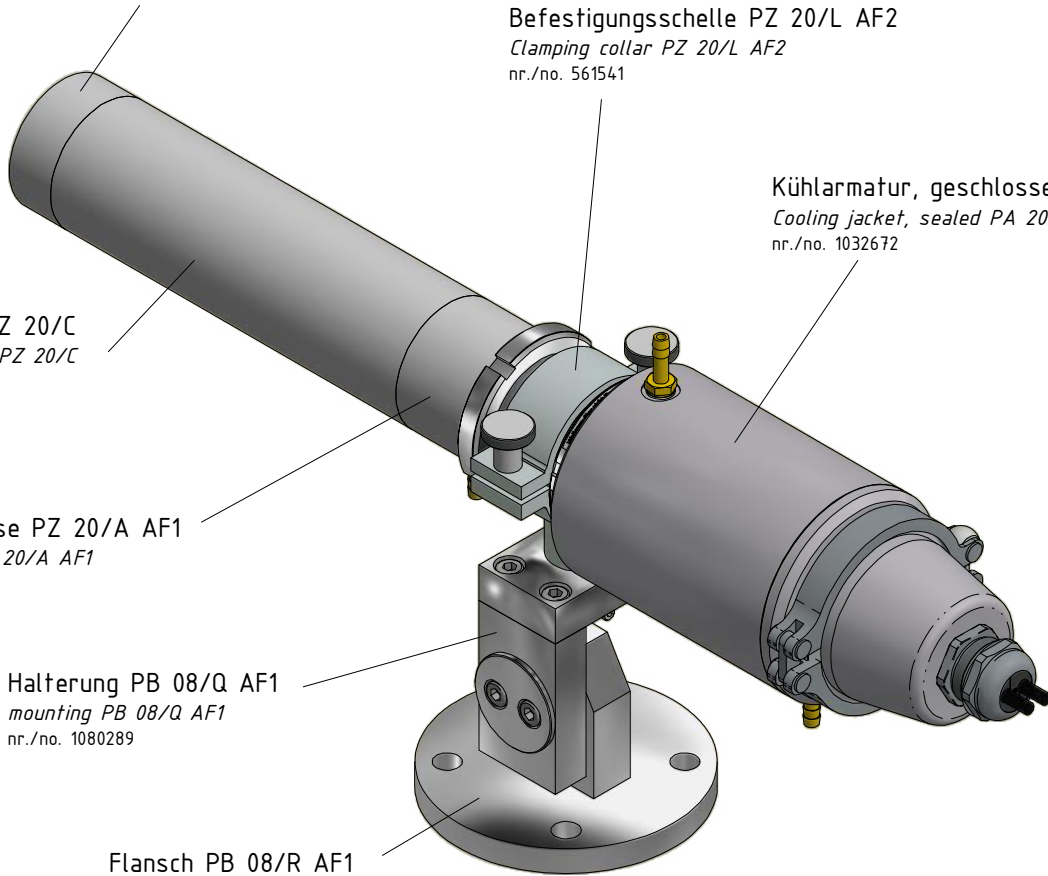

Staubblende PZ 10/T
Dust stop PZ 10/T
 nr./no. 561257

Befestigungsschelle PZ 20/L AF2
Clamping collar PZ 20/L AF2
 nr./no. 561541

Kühlarmatur, geschlossen PA 20/M AF2
Cooling jacket, sealed PA 20/M AF2
 nr./no. 1032672

Zwischenrohr PZ 20/C
Intermediate tube PZ 20/C
 nr./no. 561174

Axialluftdüse PZ 20/A AF1
Air purge PZ 20/A AF1
 nr./no. 561176

Halterung PB 08/Q AF1
mounting PB 08/Q AF1
 nr./no. 1080289

Flansch PB 08/R AF1
flange PB 08/R AF1
 nr./no. 1080288

KELLER
www.keller.de/its

Klemmenkasten
Terminal box

VK 30.02

Artikel-Nr.: 1040152

Ersteller: Neukötter 27.04.2018 Z-Index: 04

PC - USB
PC - USB

*
Klemmenkasten VK 30.02
Terminal box VK 30.02

* Kabel / cable
Unitronic LIYCY (TP) 2x2x0,5
nr. / no.: 108382