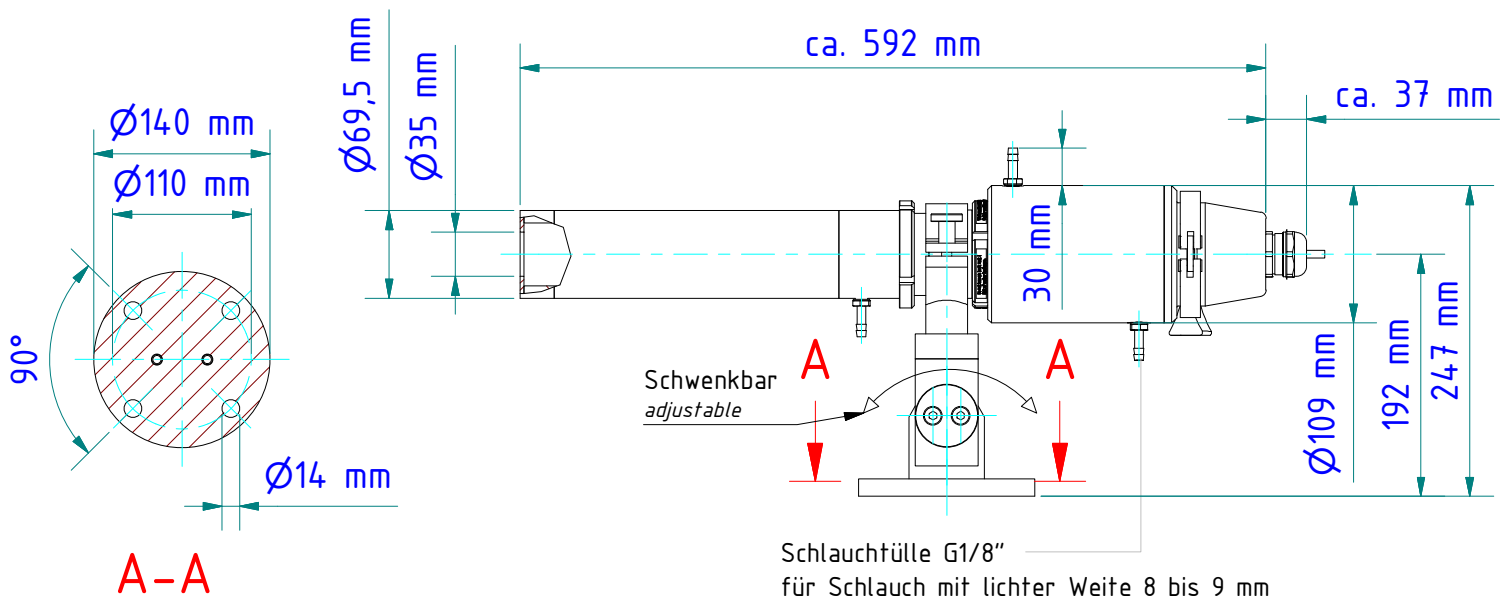

Staubblende PZ 10/T
Dust stop PZ 10/T
nr./no. 561257

Befestigungsschelle PZ 20/L AF2
Clamping collar PZ 20/L AF2
nr./no. 561541

Kühlarmatur, geschlossen PA 20/M AF2
Cooling jacket, sealed PA 20/M AF2
nr./no. 1032672

Zwischenrohr PZ 20/C
Intermediate tube PZ 20/C
nr./no. 561174

Axialluftdüse PZ 20/A AF1
Air purge PZ 20/A AF1
nr./no. 561176

Halterung PB 08/Q AF1
mounting PB 08/Q AF1
nr./no. 1080289

Flansch PB 08/R AF1
flange PB 08/R AF1
nr./no. 1080288

Gewicht: 8.470 Kg
Weight: 8.470 Kg

Seite 1 von 1
Page 1 of 1