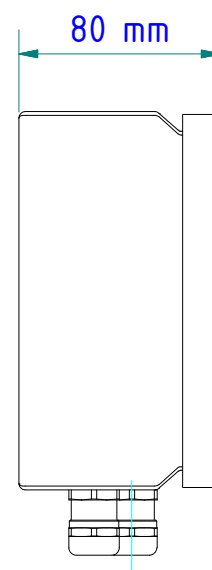

Gewicht: 1.592 Kg
Weight: 1.592 Kg

Seite 1 von 1
Page 1 of 1

KELLER
www.keller.de/its

Klemmenkasten
Terminal box

VK 30.02

Artikel-Nr.: 1040152

Ersteller: Neukötter 27.04.2018 Z-Index: 04