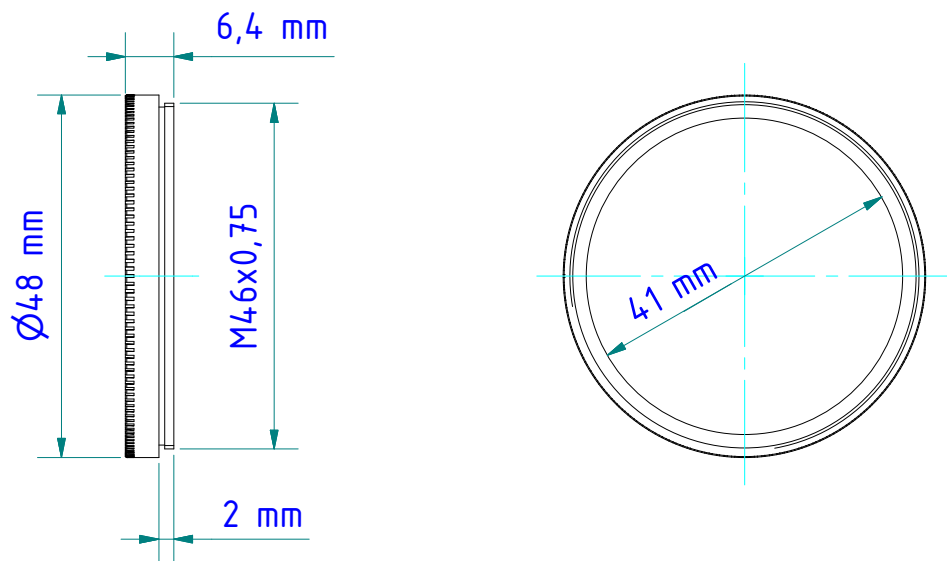

Für Pyrometer-Serie Optix / PZ / PA
For Pyrometer-Serie Optix / PZ / PA