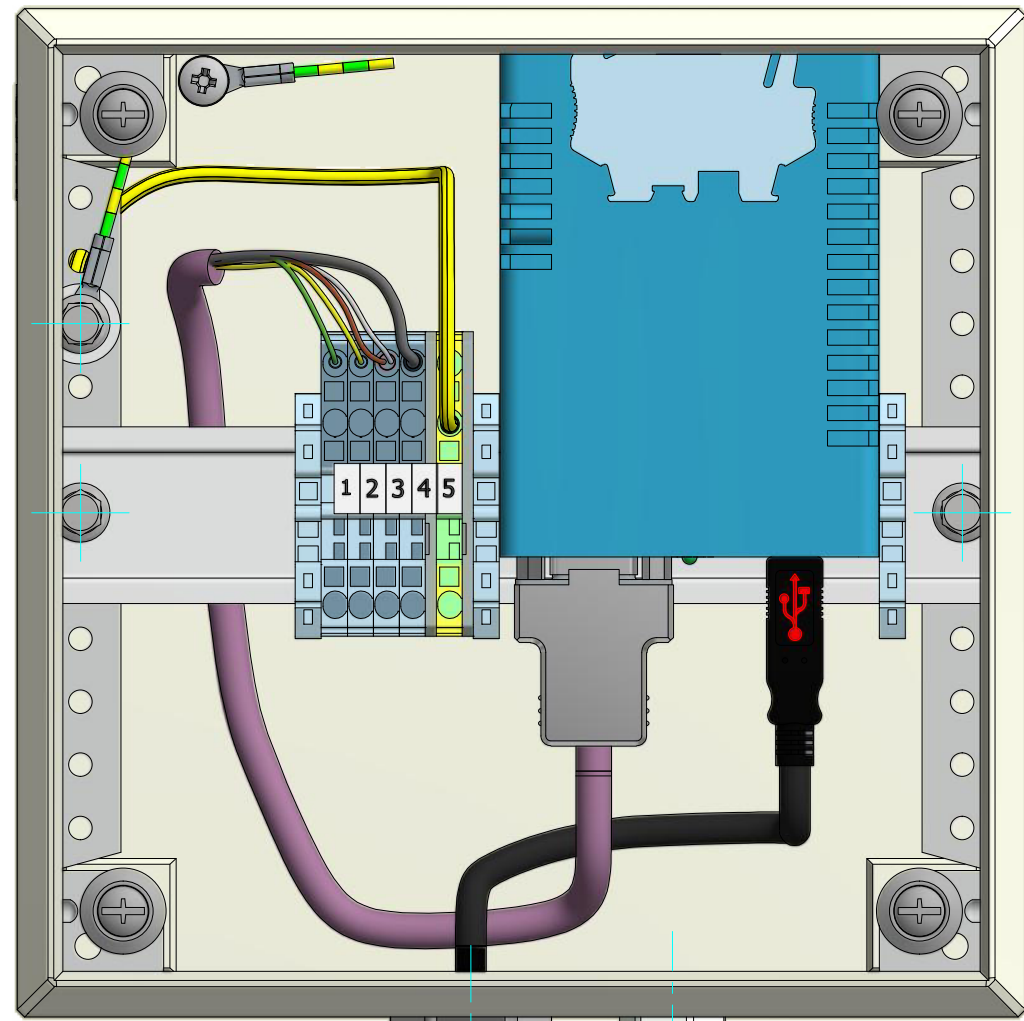

KELLER
www.keller.de/its

Klemmenkasten
Terminal box

VK 30.02

Artikel-Nr.: 1040152

Ersteller: Neukötter 27.04.2018 Z-Index: 04

PC - USB
PC - USB

*
Klemmenkasten VK 30.02
Terminal box VK 30.02

* Kabel / cable
Unitronic LIYCY (TP) 2x2x0,5
nr. / no.: 108382

Klemmen für Anschluß durch den Kunden

Terminals for connection by the customer

Klemme / Pin	Funktion / Function
1	Data A (-) Data A (-)
2	Data B (+) Data B (+)
3	GND
4	Schirm Shielded

Pyrometer (PA-Serie)
RS-485
Schnittstelle