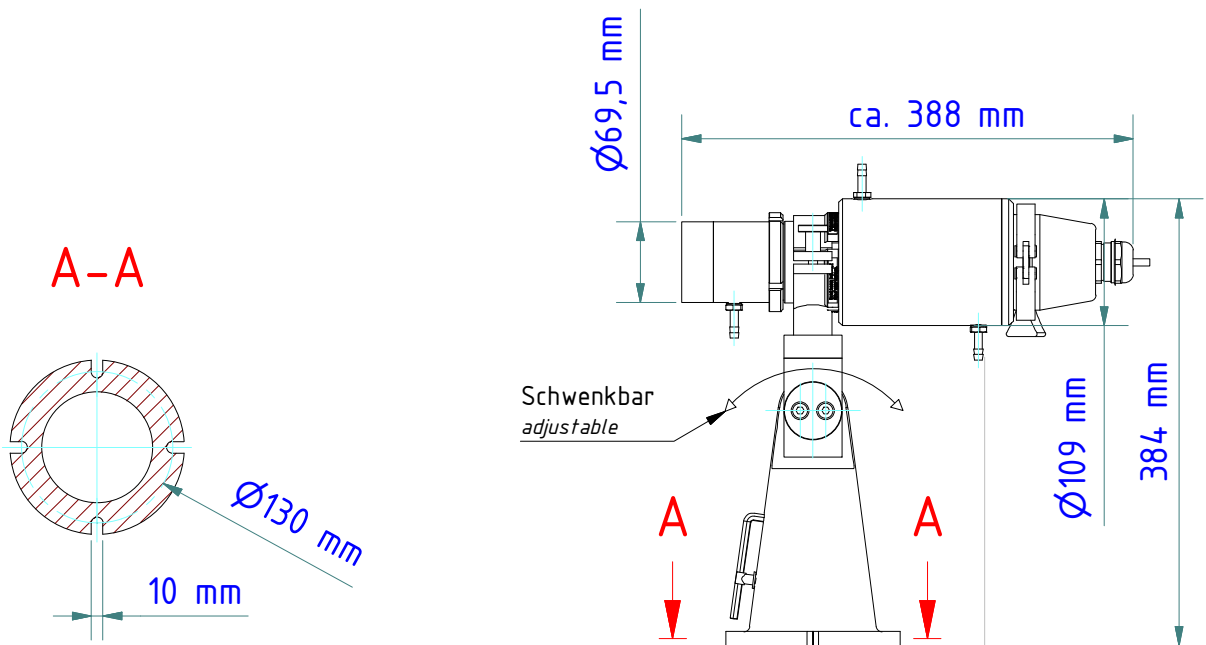

Staubblende PZ 10/T  
Dust stop PZ 10/T  
nr./no. 561257

Befestigungsschelle PZ 20/L AF2  
Clamping collar PZ 20/L AF2  
nr./no. 561541

Kühlarmatur, geschlossen PA 20/M AF2  
Cooling jacket, sealed PA 20/M AF2  
nr./no. 1032672

Axialluftdüse PZ 20/A AF1  
Air purge PZ 20/A AF1  
nr./no. 561176

Pyrometer

Halterung PB 08/K AF2  
Pedestal mount PB 08/K AF2  
nr./no. 1016808

Schlauchtülle G1/8"  
für Schlauch mit lichter Weite 8 bis 9 mm  
Hose nozzle G1/8"  
for hose with inner width 8 to 9 mm

Gewicht: 6.580 Kg  
Weight: 6.580 Kg

Seite 1 von 1  
Page 1 of 1