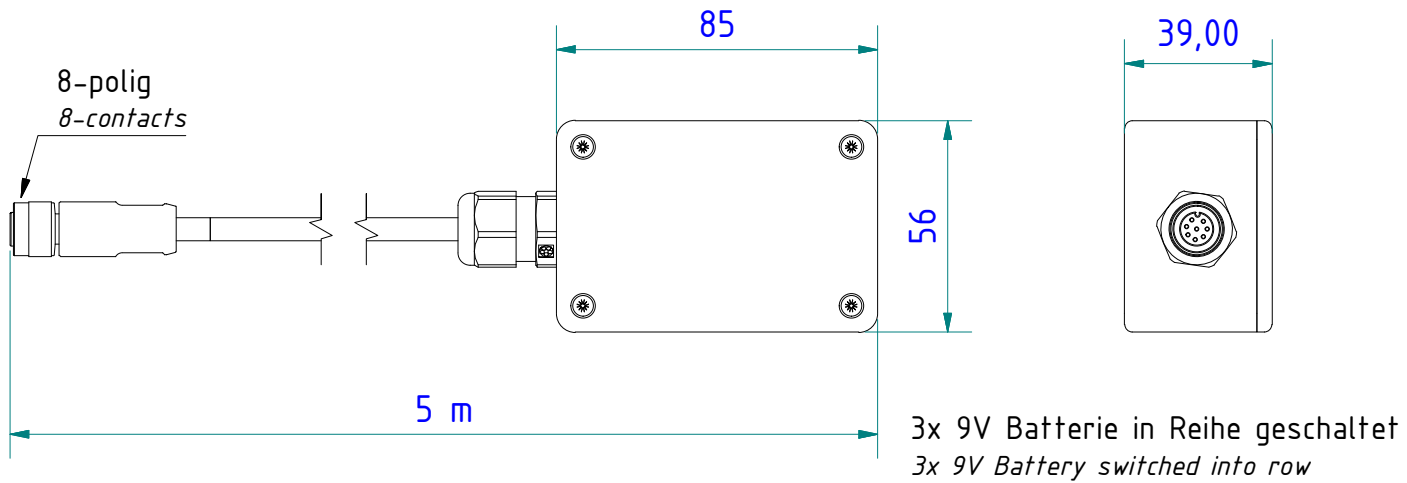

Spannungsversorgung PA  
 24-30 V  
*Voltage supply*  
 24-30 V

Gewicht: 0.518 Kg  
 Weight: 0.518 Kg

Seite 1 von 1  
 Page 1 of 1