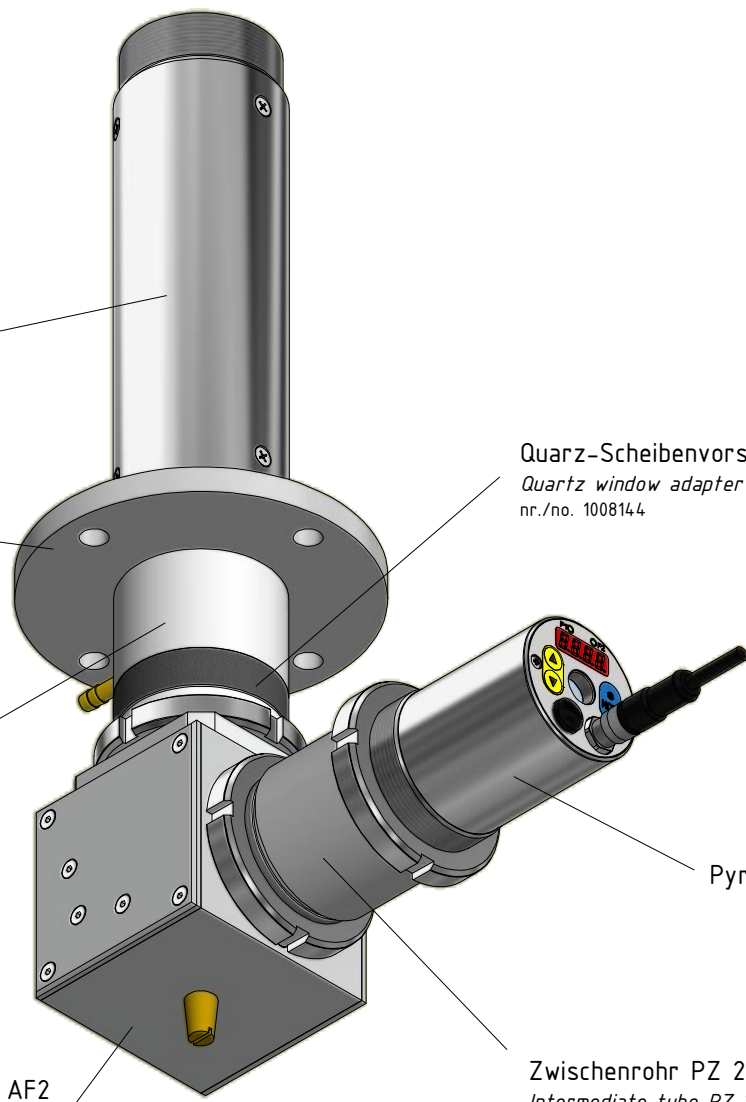

Sichtrohr PA 20/R AF1
sight tube PA 20/R AF1
nr./no. 1081381

Anbaufansch PZ 20/F
Flange PZ 20/F
nr./no. 561172

Axialluftdüse PZ 20/A AF1
Air purge PZ 20/A AF1
nr./no. 561176

Umlenkspiegel 90° PA 20/E AF2
Mirror attachment 90° PA 20/E AF2
nr./no. 1082121

Quarz-Scheibenvorsatz PA 20/I
Quartz window adapter PA 20/I
nr./no. 1008144

Pyrometer

Zwischenrohr PZ 20/J
Intermediate tube PZ 20/J
nr./no. 514814

Gewicht: Kg
Weight: Kg

Seite 1 von 1
Page 1 of 1