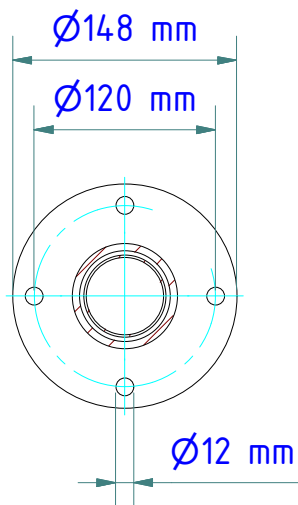

Sichtrohr PA 20/R AF1
sight tube PA 20/R AF1
nr./no. 1081381

Anbaufansch PZ 20/F
Flange PZ 20/F
nr./no. 561172

Axialluftdüse PZ 20/A AF1
Air purge PZ 20/A AF1
nr./no. 561176

Umlenkspiegel 90° PA 20/E AF2
Mirror attachment 90° PA 20/E AF2
nr./no. 1082121

Quarz-Scheibenvorsatz PA 20/I
Quartz window adapter PA 20/I
nr./no. 1008144

Pyrometer

Zwischenrohr PZ 20/J
Intermediate tube PZ 20/J
nr./no. 514814

Gewicht: Kg
Weight: Kg

Seite 1 von 1
Page 1 of 1