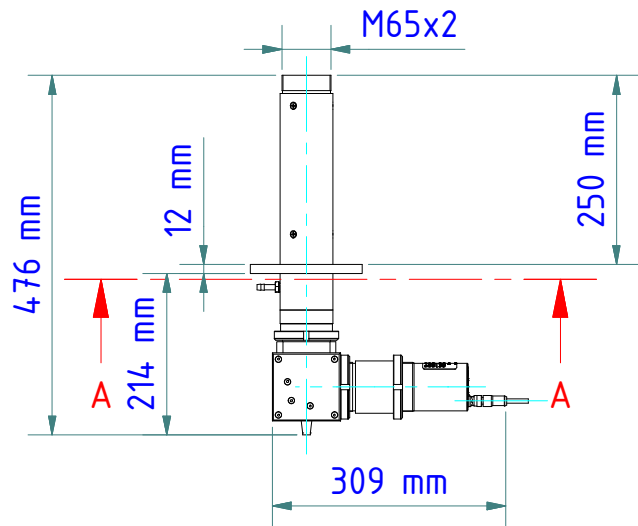

Sichtrohr PA 20/R AF1
sight tube PA 20/R AF1
nr./no. 1081381

Anbaufansch PZ 20/F
Flange PZ 20/F
nr./no. 561172

Axialluftdüse PZ 20/A AF1
Air purge PZ 20/A AF1
nr./no. 561176

Umlenkspiegel 90° PA 20/E AF2
Mirror attachment 90° PA 20/E AF2
nr./no. 1082121

Quarz-Scheibenvorsatz PA 20/I
Quartz window adapter PA 20/I
nr./no. 1008144

Pyrometer

Zwischenrohr PZ 20/J
Intermediate tube PZ 20/J
nr./no. 514814

Gewicht: Kg
Weight: Kg

Seite 1 von 1
Page 1 of 1