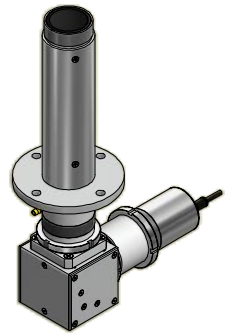

Sichtrohr PA 20/R AF1
sight tube PA 20/R AF1
nr./no. 1081381

Anbaufansch PZ 20/F
Flange PZ 20/F
nr./no. 561172

Axialluftdüse PZ 20/A AF1
Air purge PZ 20/A AF1
nr./no. 561176

Umlenkspiegel 90° PA 20/E AF2
Mirror attachment 90° PA 20/E AF2
nr./no. 1082121

Quarz-Scheibenvorsatz PA 20/I
Quartz window adapter PA 20/I
nr./no. 1008144

Pyrometer

Zwischenrohr PZ 20/J
Intermediate tube PZ 20/J
nr./no. 514814

Gewicht: Kg
Weight: Kg

Seite 1 von 1
Page 1 of 1